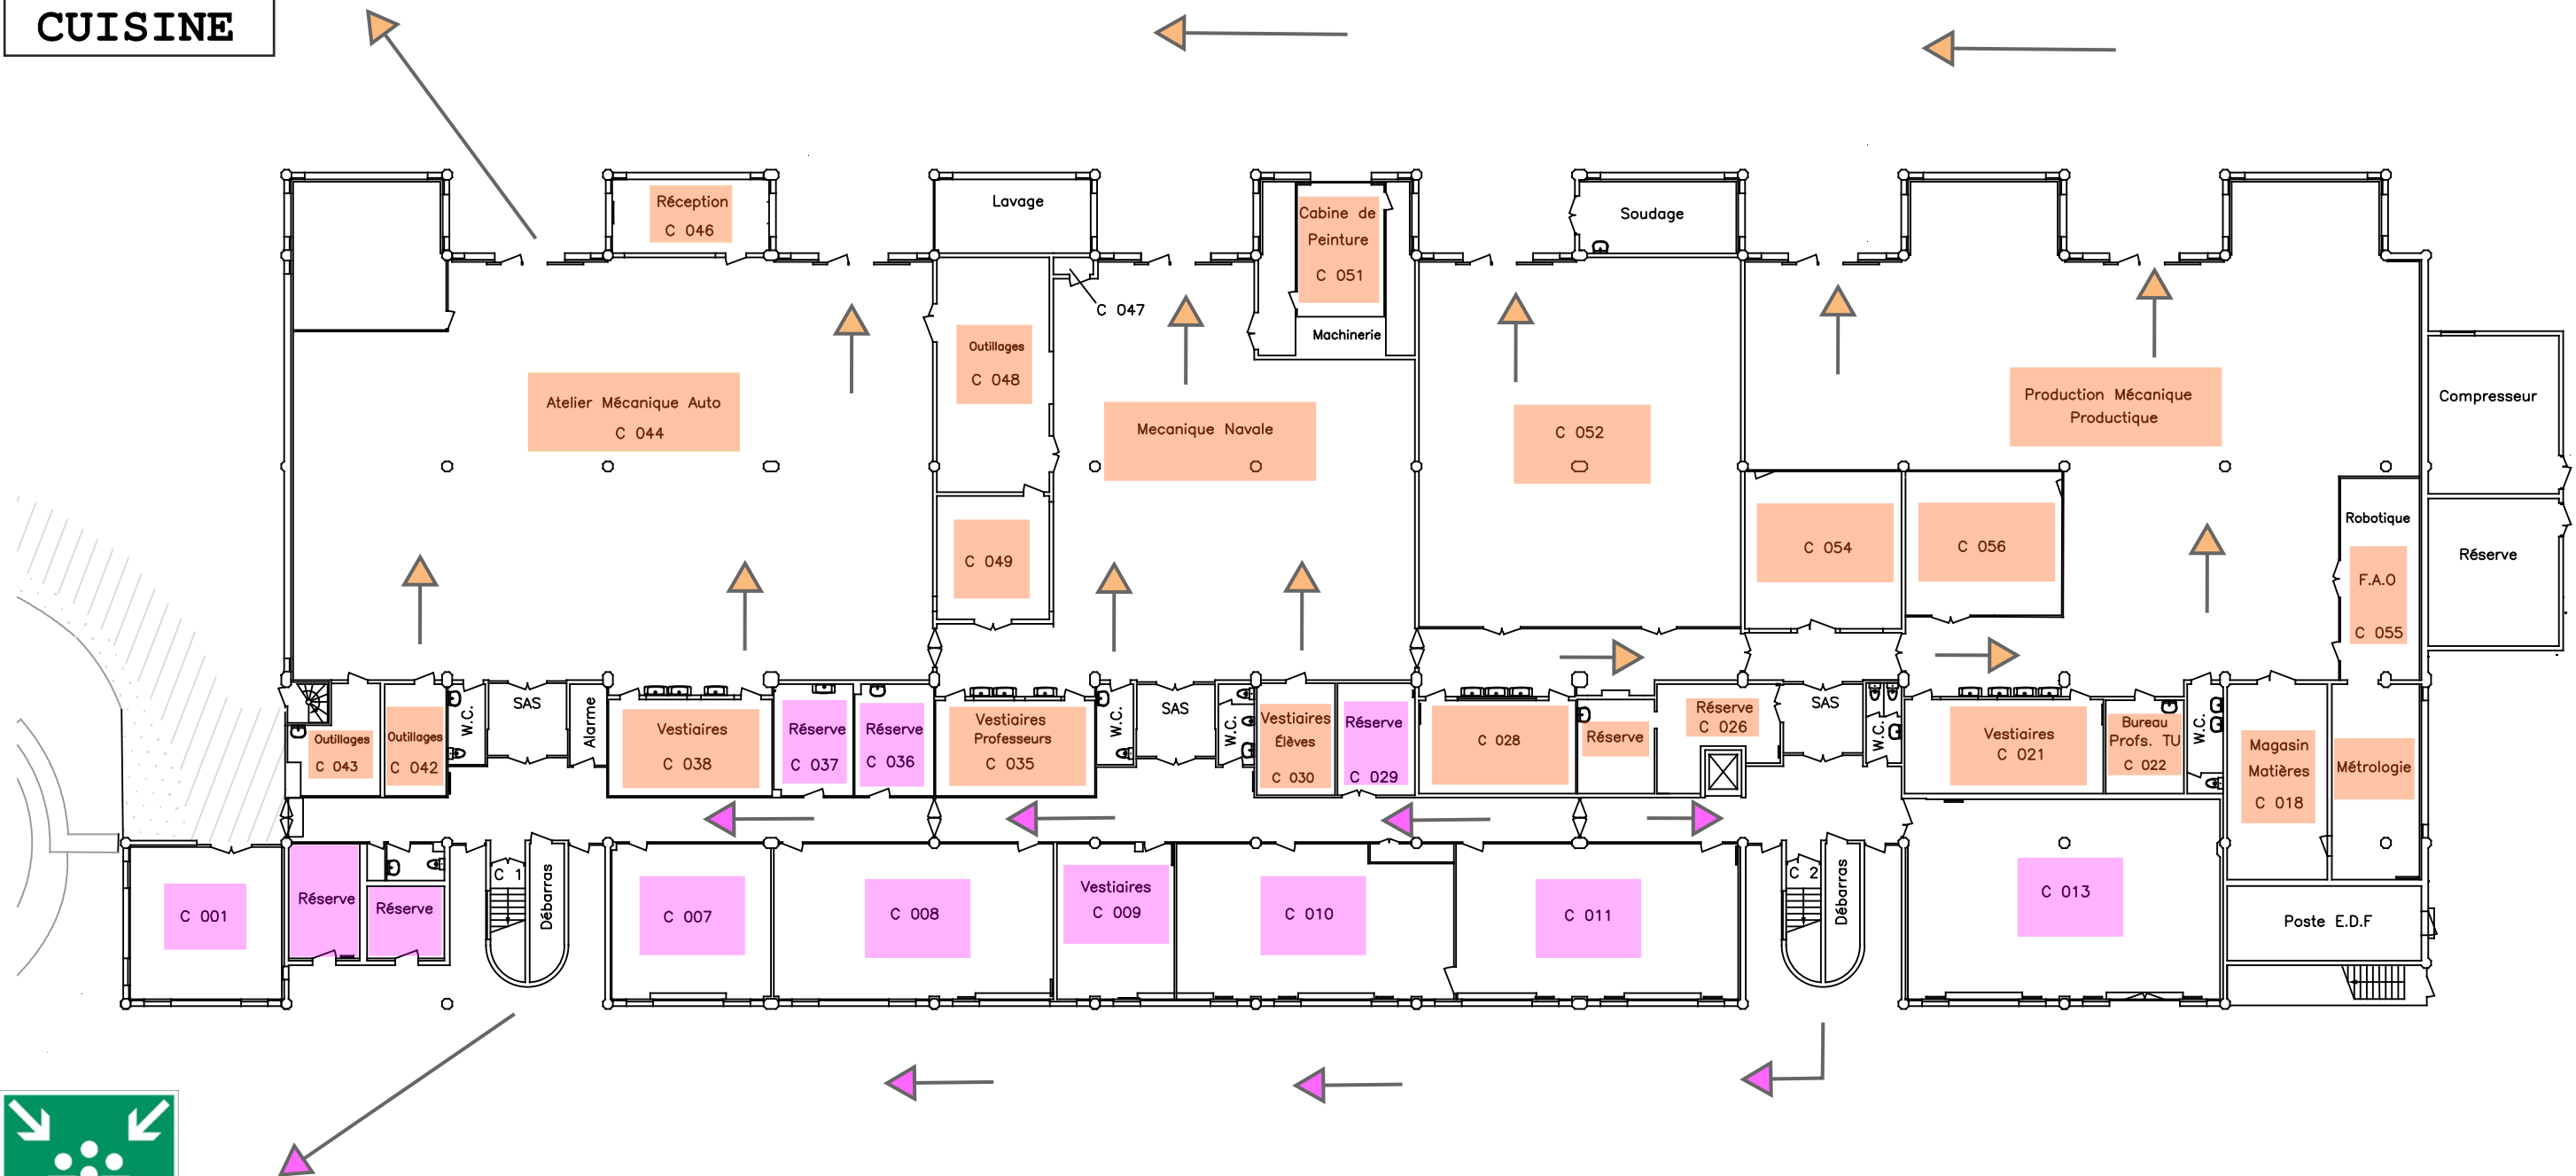

EVACUATION INCENDIE

Bâtiment C - Rdc

SECTEUR - 4

LIVRAISON
CUISINE

SECTEUR - 3

BATEAU

Secteur de regroupement	Localisation zone de regroupement	Bâtiment évacué	Niveau évacué	Nombre de salles	Réfèrent zone	
					Titulaire	Suppléant
3	Bateau	C	RDC	12	M. Cantinol	Mme Meguellati
4	Zone de livraison Restauration	C	RDC	21	M. Duchenne	M.Bredas

EVACUATION INCENDIE

Bâtiment 1er étage

SECTEUR - 3

BATEAU

Secteur de regroupement	Localisation zone de regroupement	Bâtiment évacué	Niveau évacué	Nombre de salles	Réfèrent zone	
					Titulaire	Suppléant
3	Bateau	C	1er étage	15	M. Cantinol	Mme Meguellati