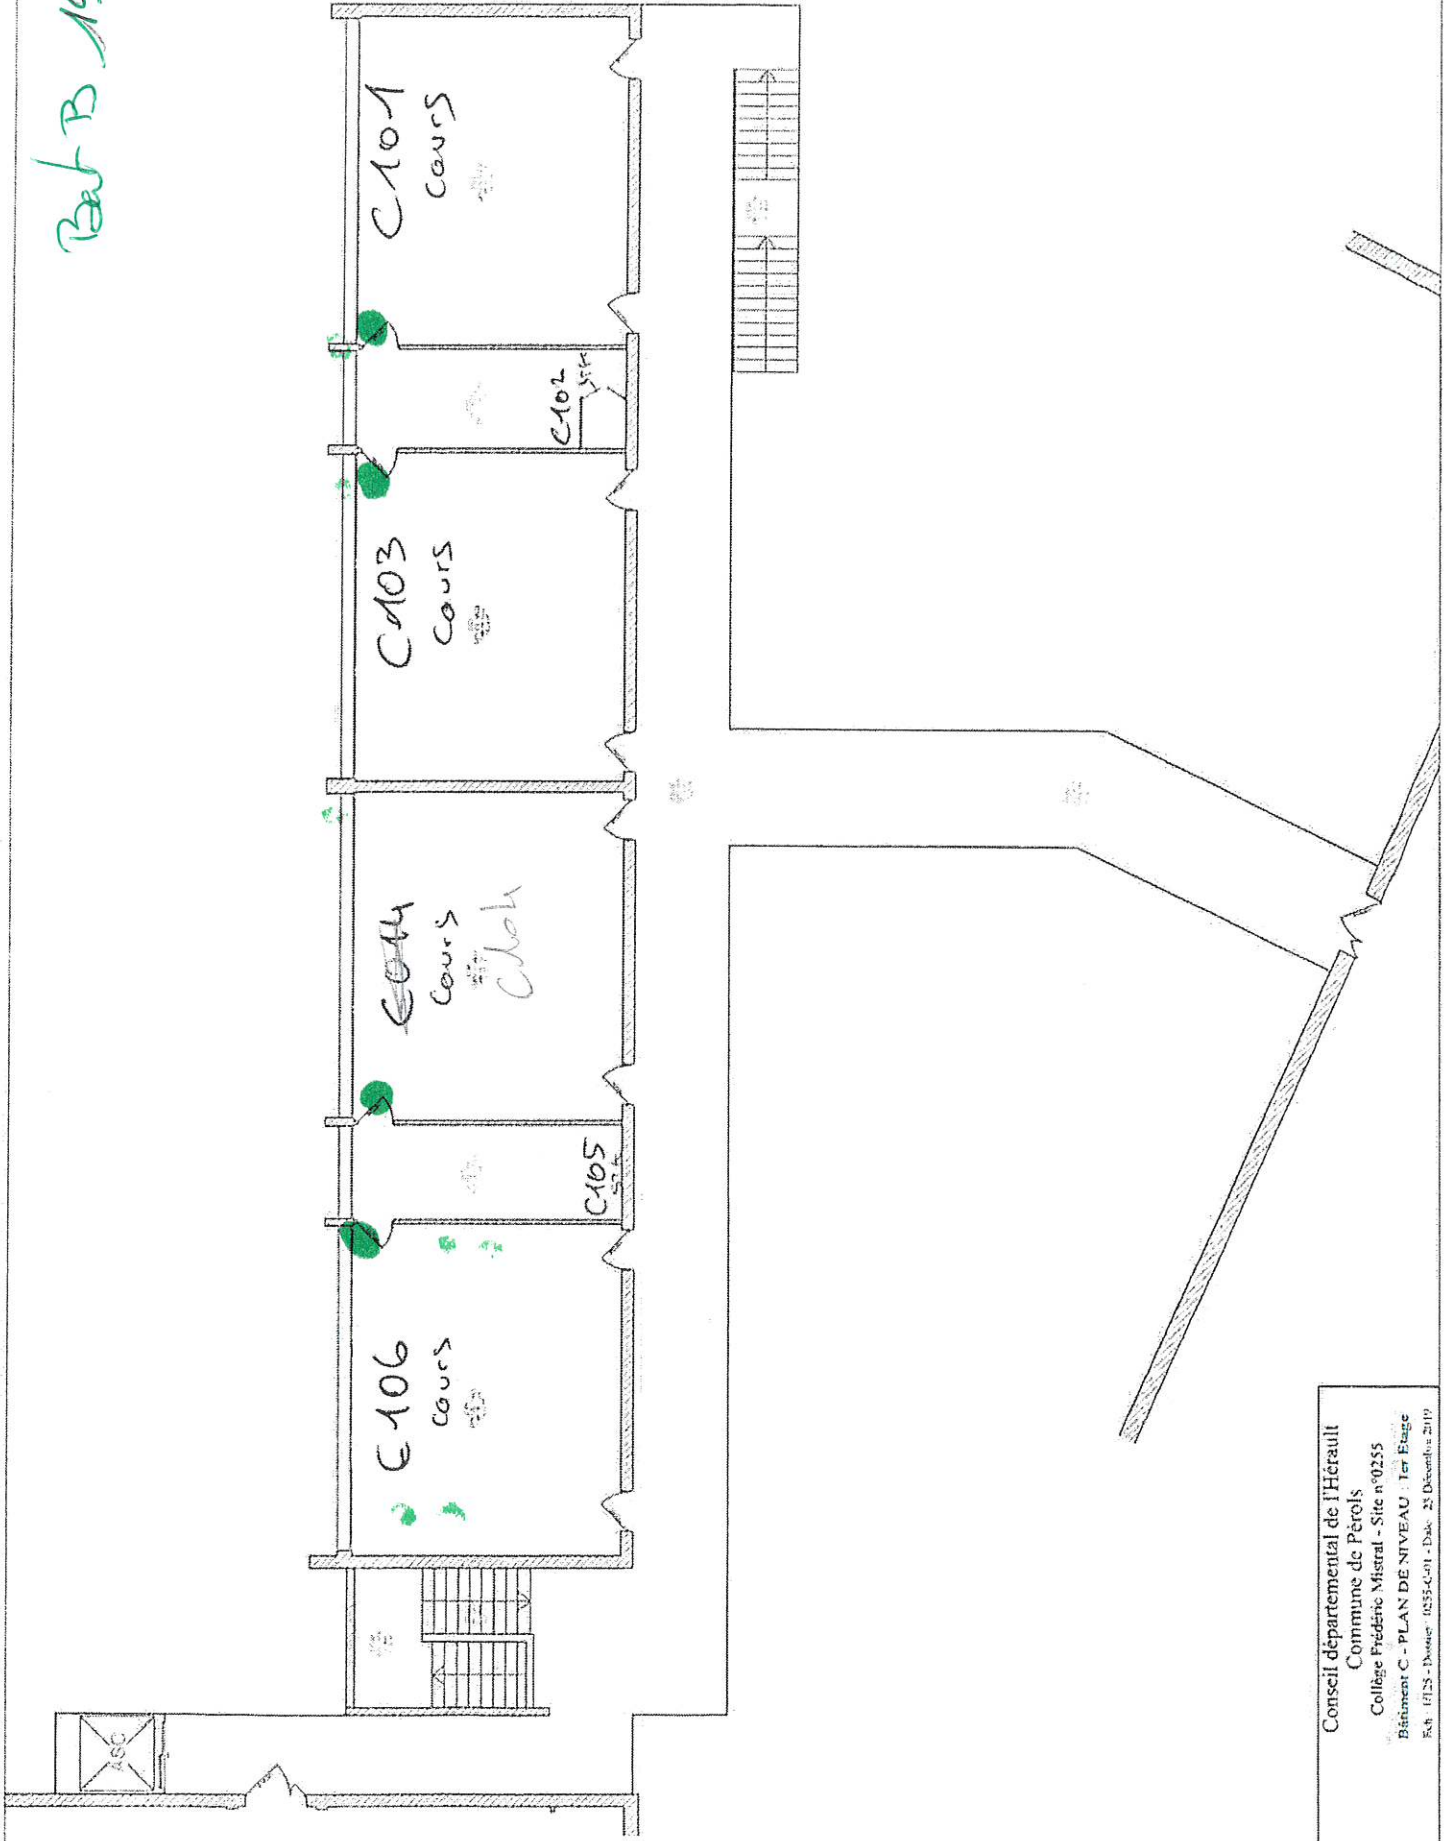

Bât A RDC

- détecteurs
- x Boitiers code
- batterie
- x HP

Conseil départemental de l'Hérault
 Commune de Pérols
 Collège Frédéric Mistral - Site n°0255
 Bâtiment A - PLAN DE NIVEAU - Rdc
 Ech. 1/50 - Dessiné : 0255-A-60 - Date : 13 Février 2019

Bard A 101

Bât B RDC

Bat B 10

Conseil départemental de l'Hérault
Commune de Pérols
Collège Frédéric Mistral - Site n°0255
Bâtiment C - PLAN DE NIVEAU : 1er Etage
Rch : 1123 - Date : 02/05/2011 - Date : 25 Décembre 2019