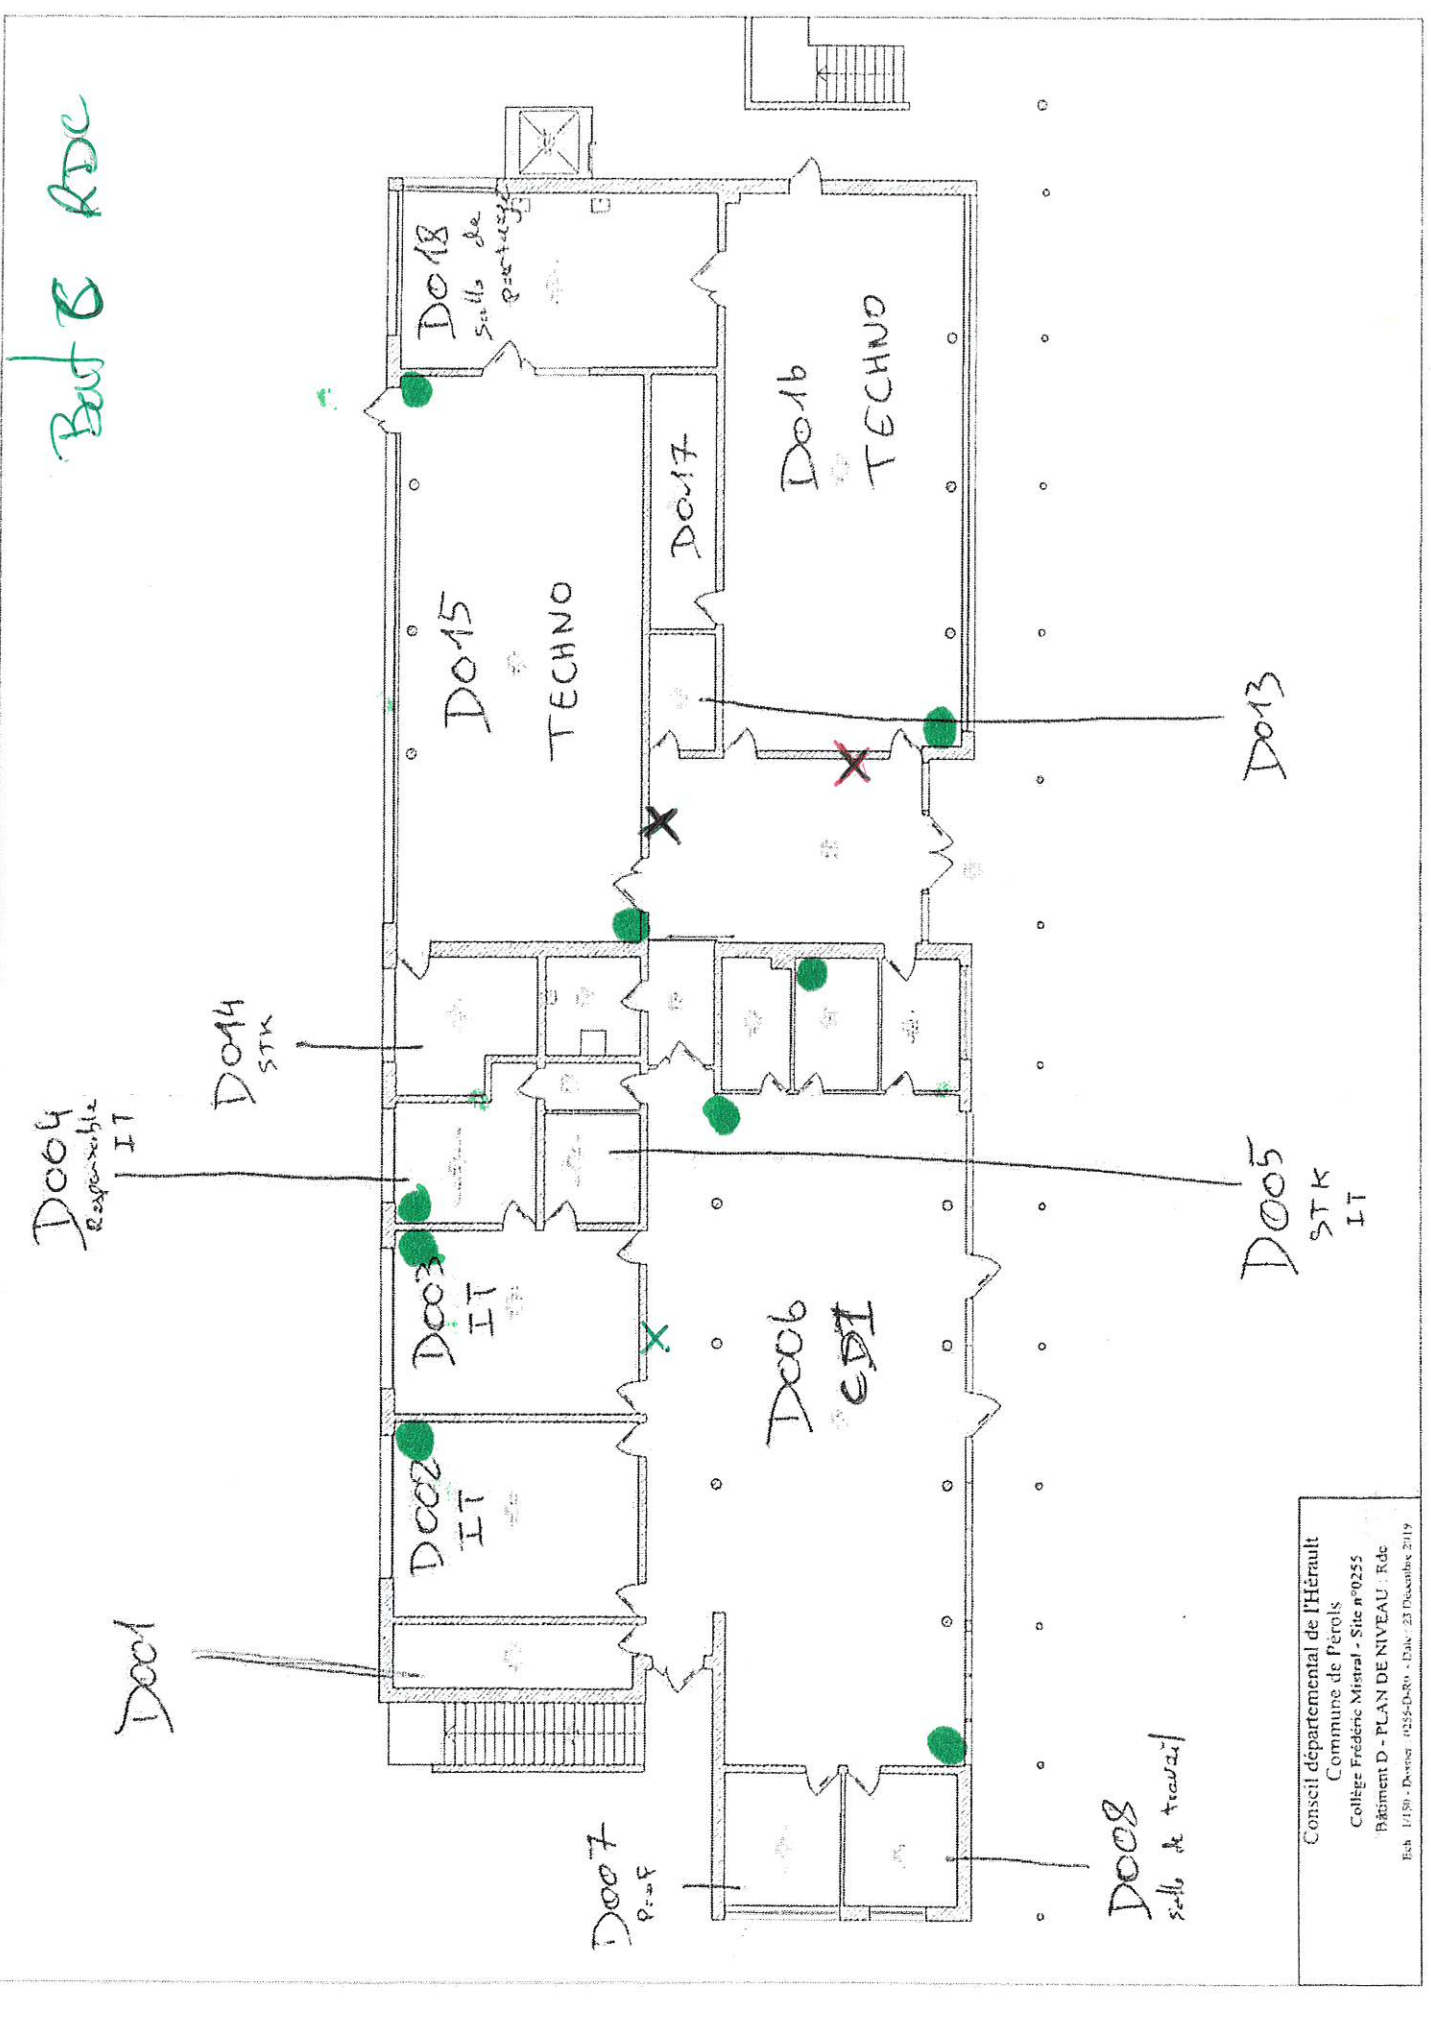

Bât A RDC

- détecteurs
- x Boitiers code
- batterie
- x HP

Conseil départemental de l'Hérault
 Commune de Pérols
 Collège Frédéric Mistral - Site n°0255
 Bâtiment A - PLAN DE NIVEAU - Rdc
 Ech. 1/50 - Dessiné : 0255-A-60 - Date : 13 Février 2019

Bard A 101

Bât B RDC

Bat B 10

Conseil départemental de l'Hérault
Commune de Pérols
Collège Frédéric Mistral - Site n°0255
Bâtiment C - PLAN DE NIVEAU : 1er Etage
Rch : 1123 - Date : 02/05/2011 - Date : 25 Décembre 2019