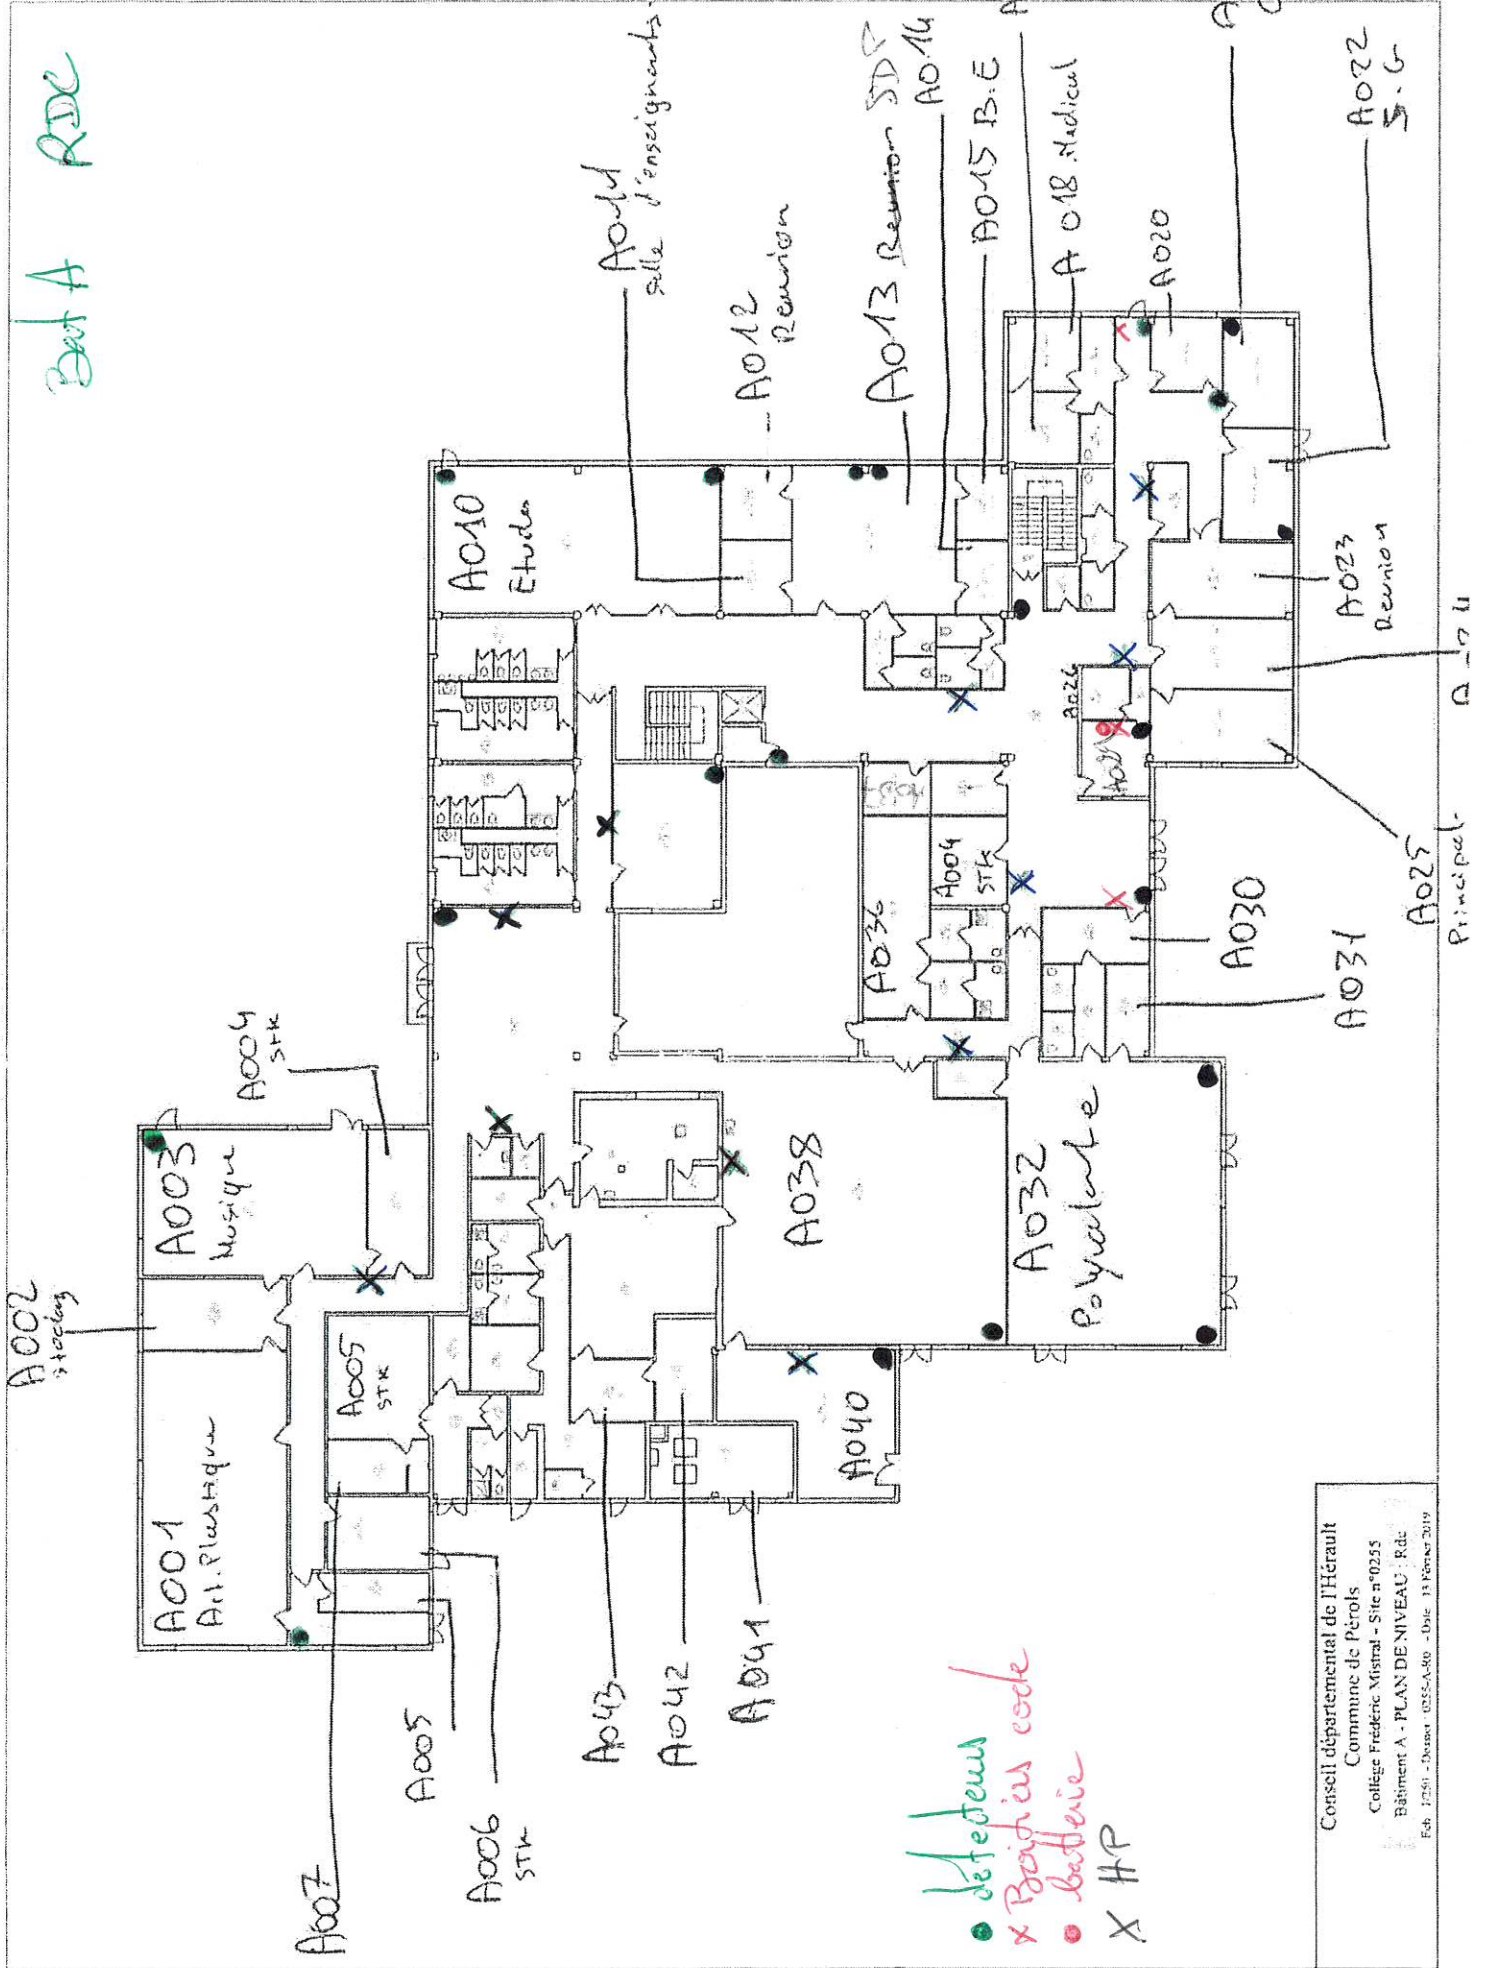

Bât A RDC

- détecteurs
- x Boitiers code
- batterie
- x HP

Conseil départemental de l'Hérault
 Commune de Pérols
 Collège Frédéric Mistral - Site n°0255
 Bâtiment A - PLAN DE NIVEAU - Rdc
 Ech. 1/50 - Dessiné : 0255-A-60 - Date : 13 Février 2019

Bard A 101

Bât B RDC

Bat B 10

Conseil départemental de l'Hérault
Commune de Pérols
Collège Frédéric Mistral - Site n°0255
Bâtiment C - PLAN DE NIVEAU : 1er Etage
Rch : 1123 - Date : 02/05/2011 - Date : 25 Décembre 2019

Bat 8

105