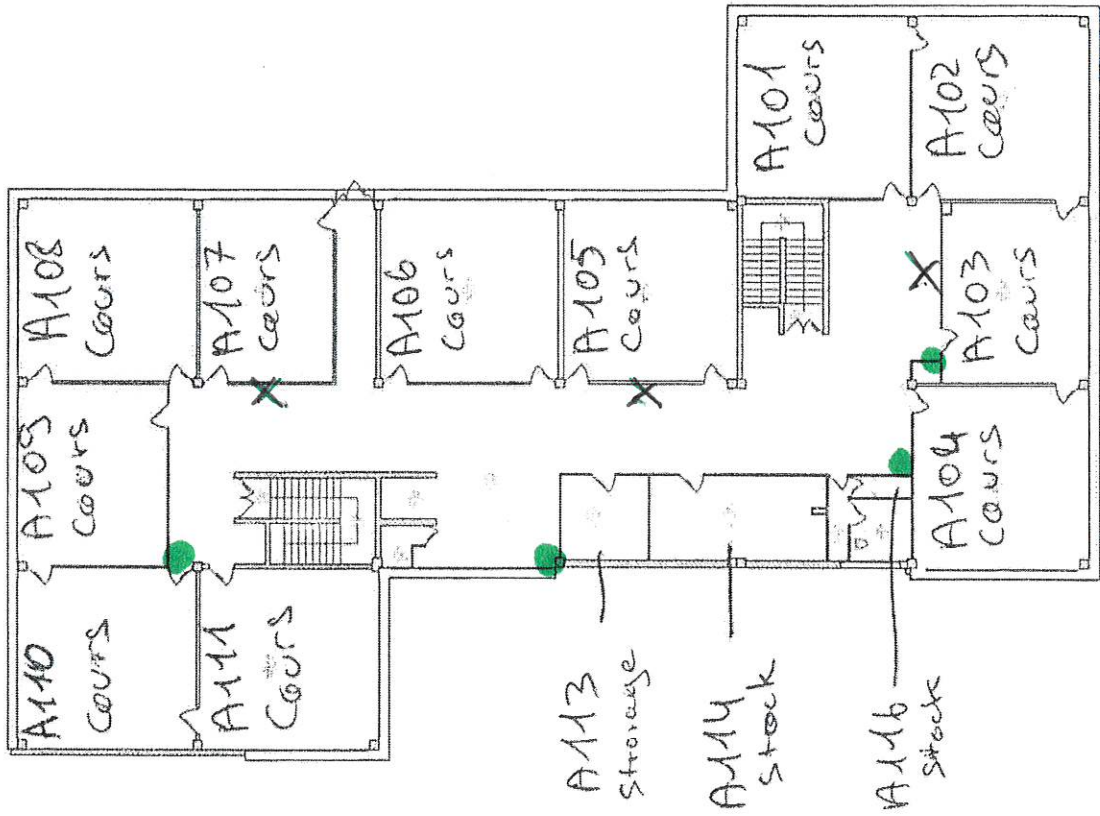

Bât A RDC

- détecteurs
- x Boitiers code
- batterie
- x HP

Conseil départemental de l'Hérault
 Commune de Pérols
 Collège Frédéric Mistral - Site n°0255
 Bâtiment A - PLAN DE NIVEAU - Rdc
 Ech. 1/50 - Dessiné : 0255-A-60 - Date : 13 Février 2019

Bard A 101

Bât B RDC

Bat B 10

Conseil départemental de l'Hérault
Commune de Pérols
Collège Frédéric Mistral - Site n°0255
Bâtiment C - PLAN DE NIVEAU : 1er Etage
Rch : 1123 - Date : 02/05/2011 - Date : 25 Décembre 2019