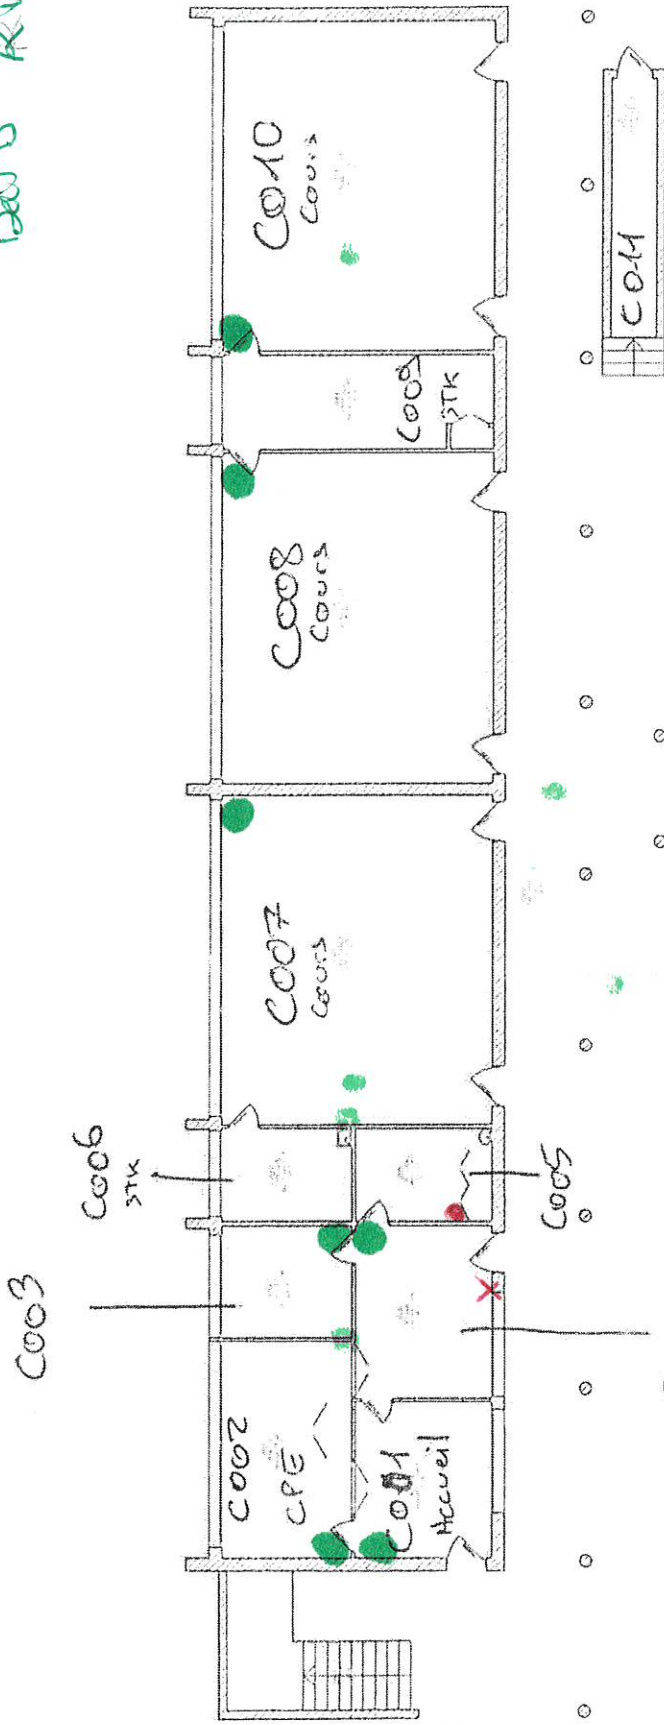

Bât A RDC

- détecteurs
- x Boitiers code
- batterie
- x HP

Conseil départemental de l'Hérault
 Commune de Pérols
 Collège Frédéric Mistral - Site n°0255
 Bâtiment A - PLAN DE NIVEAU - Rdc
 Ech. 1/50 - Dessiné : 0255-A-60 - Date : 13 Février 2019

Bard A 101

Bât B RDC

Bat B 10

Conseil départemental de l'Hérault
Commune de Pérols
Collège Frédéric Mistral - Site n°0255
Bâtiment C - PLAN DE NIVEAU : 1er Etage
Rch : 1123 - Date : 02/05/2011 - Date : 25 Décembre 2019