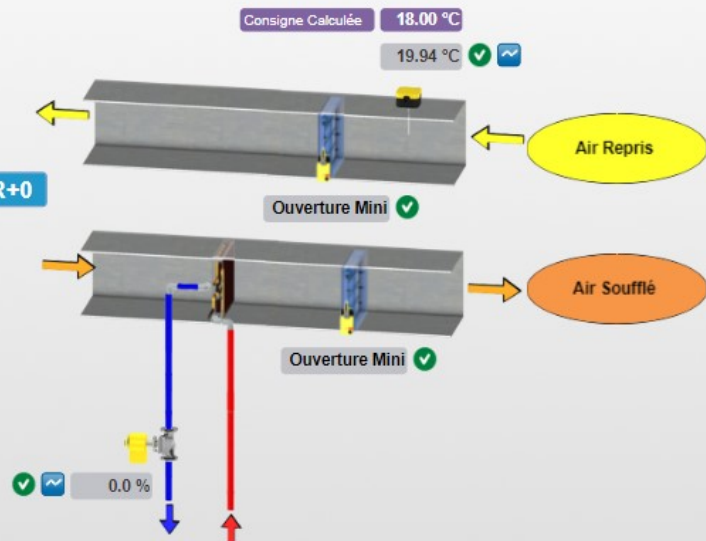

CTA10 - Enseignements R+0

Détecteur de Présence

Arrêt ✓ ~

Consignes

Fonctionnement

Occupation Forcée ▾

Consigne Température Reprise Occupation

20.50 °C ✎