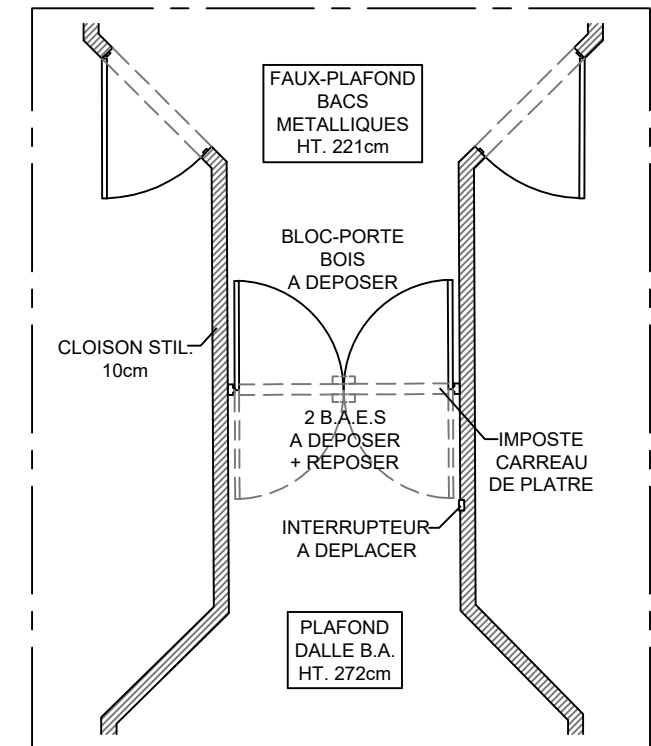

TRAVAUX REPERE 3

TRAVAUX REPERE 6

TRAVAUX REPERE 5

TRAVAUX REPERE 4

MAITRE D'OUVRAGE
LYCEE BENJAMIN FRANKLIN

ARCHITECTE
Miguel Piano Architecte dplg

1, rue de la Forêt - 77 000 La Rochette
Tél. 01 64 83 50 77