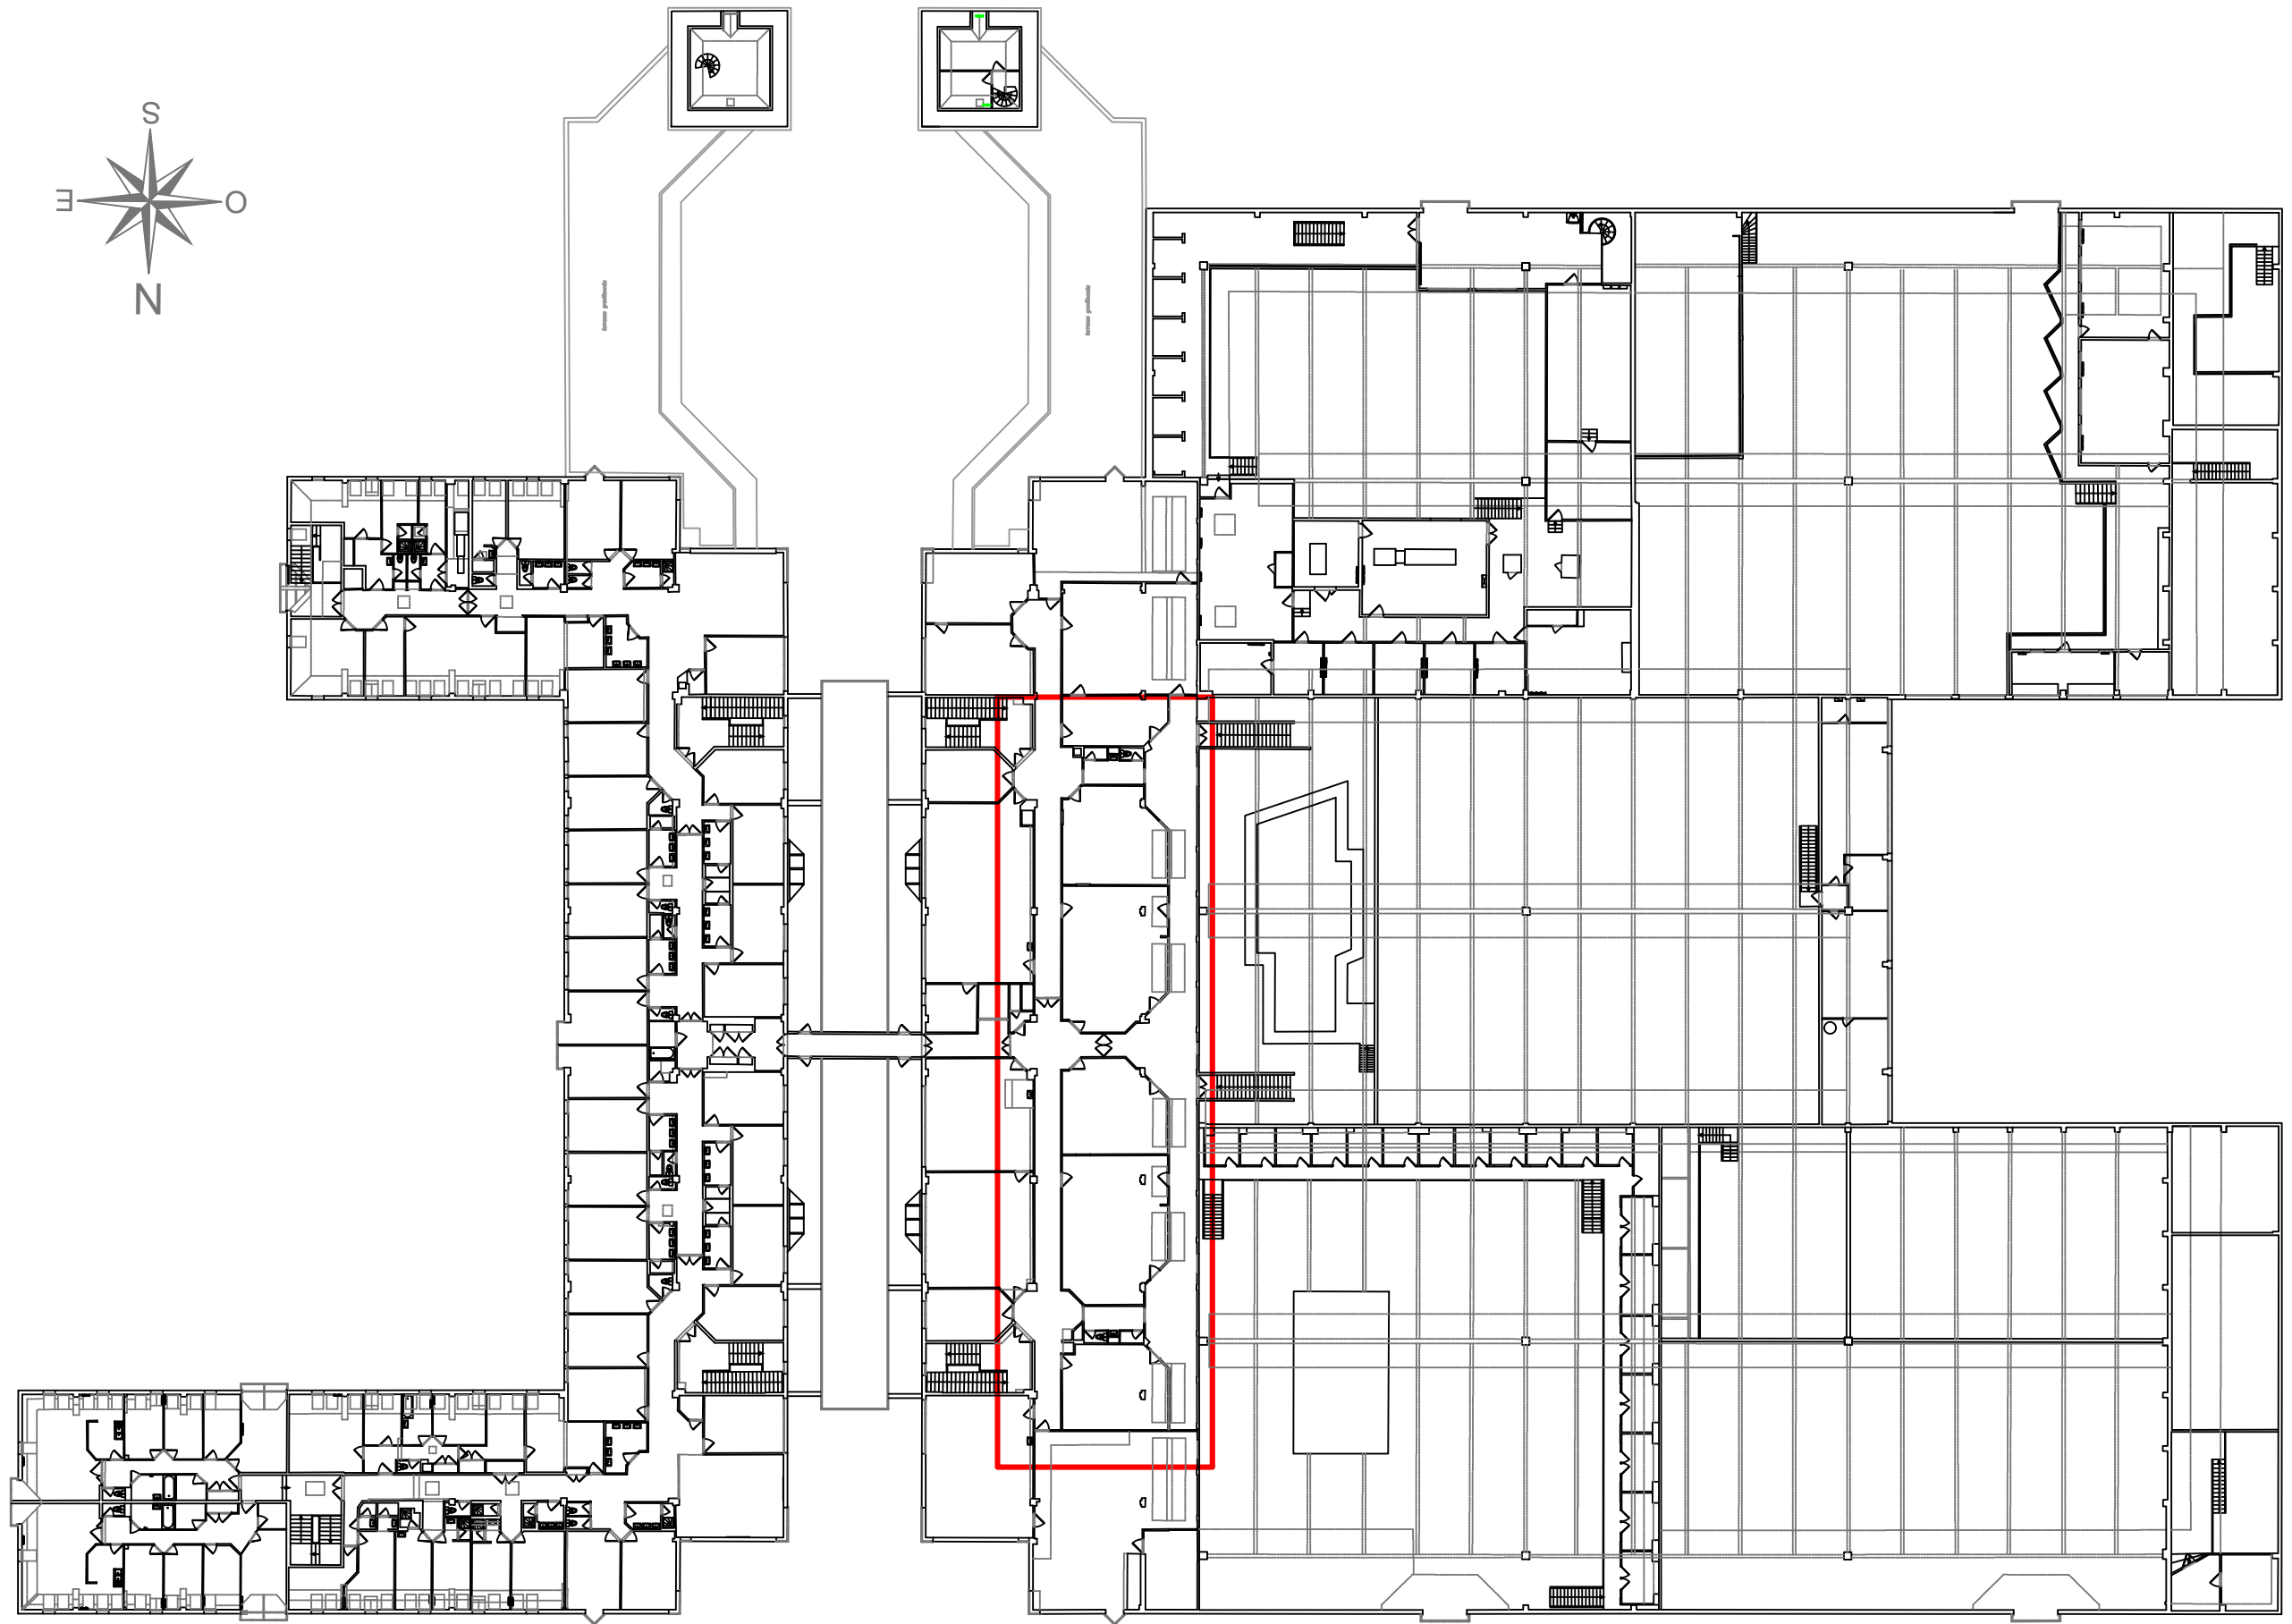

**Travaux de cloisonnement CF
de remplacement de portes et chassis CF**

PIECES GRAPHIQUES

Date : 21/11/19

MAITRE D'OUVRAGE
LYCEE BENJAMIN FRANKLIN

ARCHITECTE
Miguel Piano Architecte dplg

1, rue de la Forêt - 77 000 La Rochette
Tél. 01 64 83 50 77