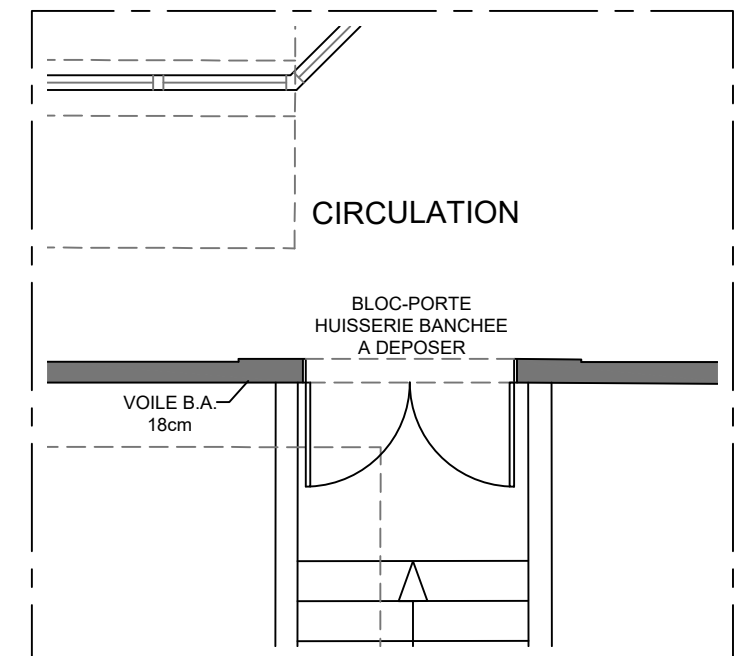

TRAVAUX REPERE 3

TRAVAUX REPERE 6

TRAVAUX REPERE 5

TRAVAUX REPERE 4

MAITRE D'OUVRAGE
LYCEE BENJAMIN FRANKLIN

ARCHITECTE
Miguel Piano Architecte dplg

1, rue de la Forêt - 77 000 La Rochette
Tél. 01 64 83 50 77