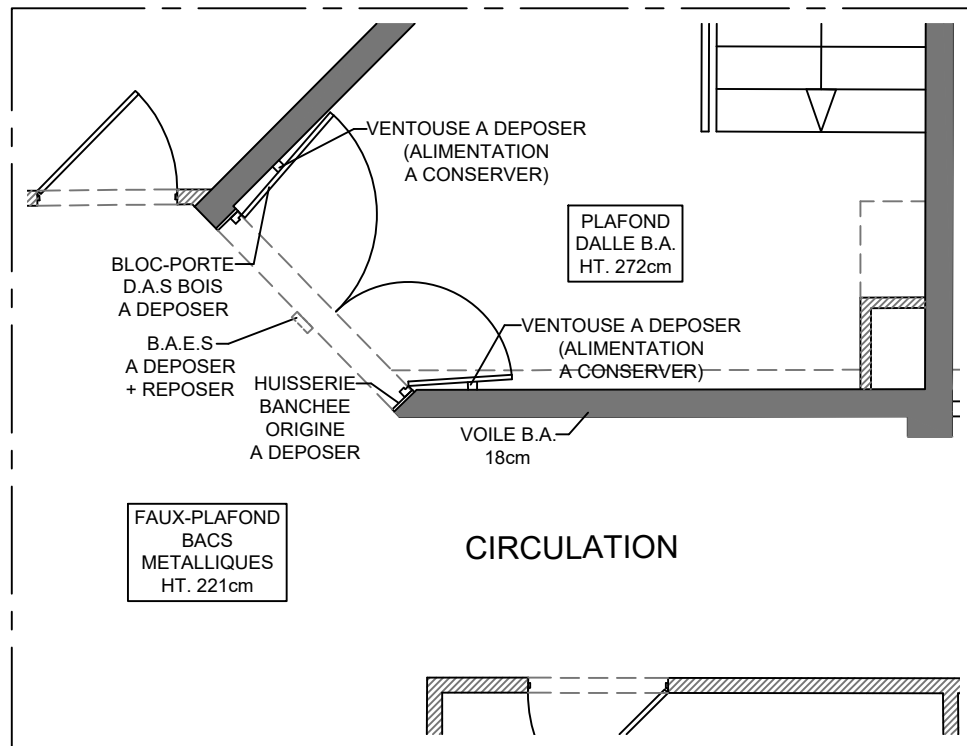

TRAVAUX REPERE 1