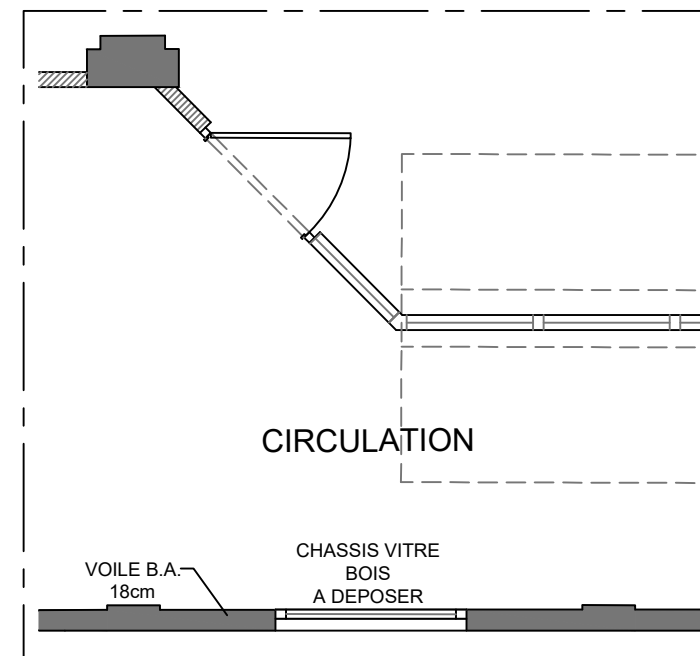

TRAVAUX REPERE 3

TRAVAUX REPERE 6

TRAVAUX REPERE 5

TRAVAUX REPERE 4

MAITRE D'OUVRAGE
LYCEE BENJAMIN FRANKLIN

ARCHITECTE
Miguel Piano Architecte dplg

1, rue de la Forêt - 77 000 La Rochette
Tél. 01 64 83 50 77