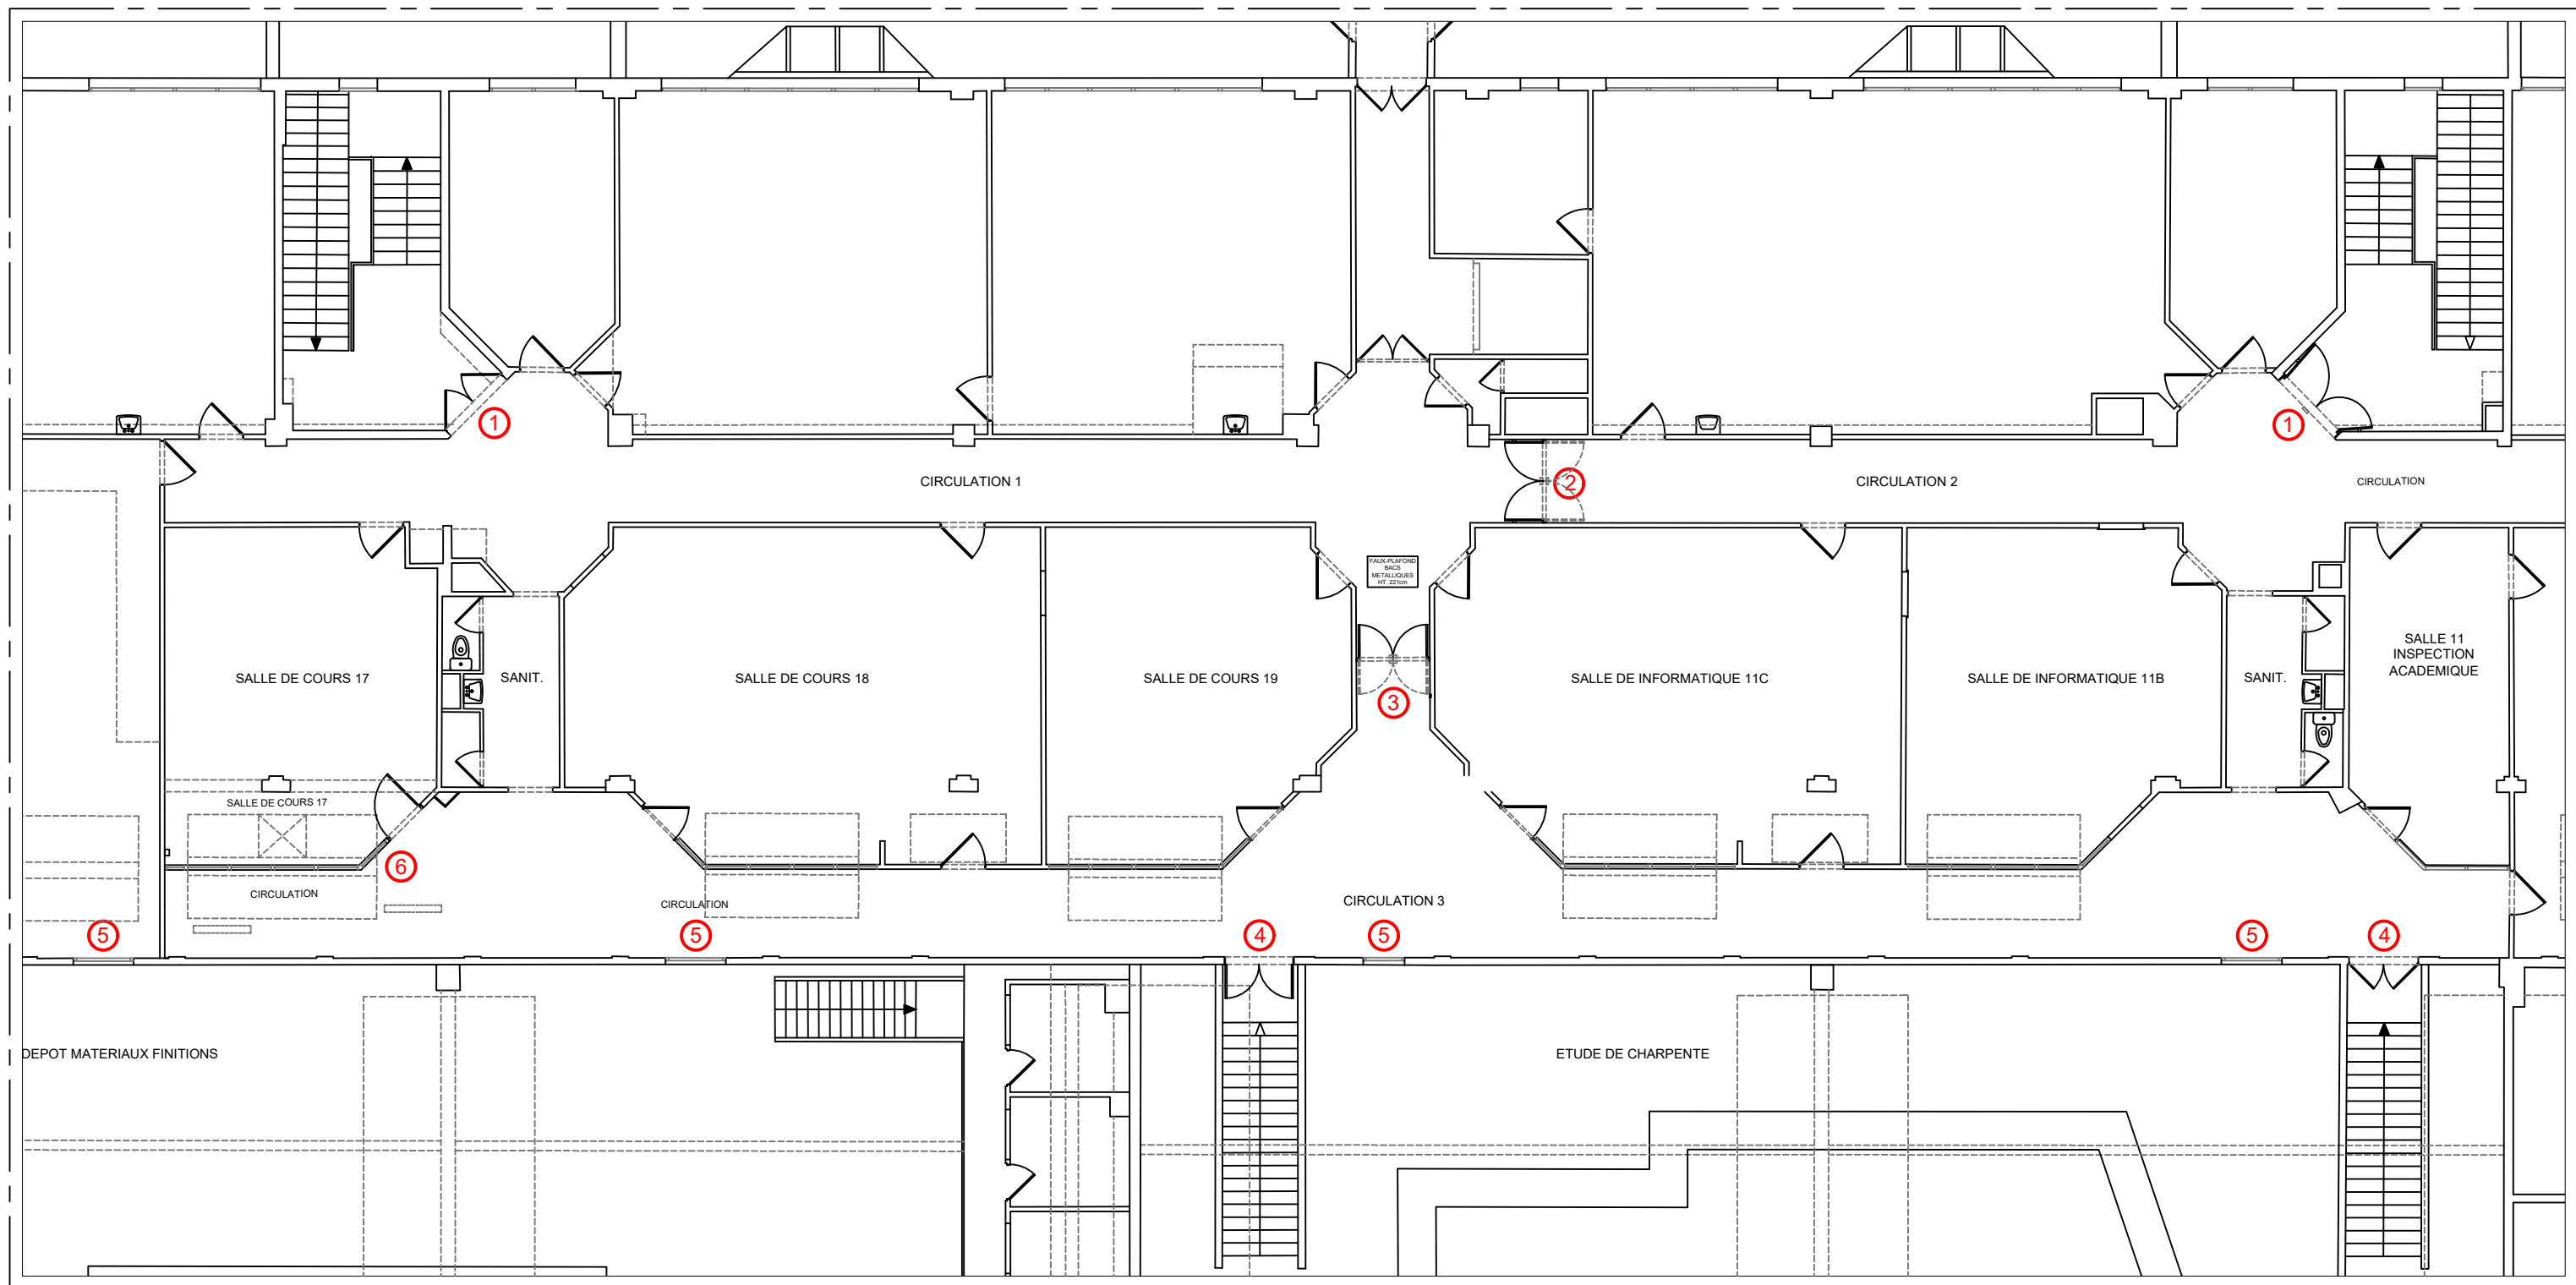

DCE N°1

Sans échelle

Date : 21/11/19

LEGENDE

- ① - Bloc-porte D.A.S cage d'escalier à remplacer par ensemble D.A.S EI30 (CF 1/2h) ② - Bloc-porte D.A.S circulation à remplacer par ensemble D.A.S EI30 (CF 1/2h)
- ③ - Bloc-porte à remplacer par ensemble D.A.S EI30 (CF 1/2h) ④ - Bloc-porte à remplacer par ensemble EI30 (CF 1/2h) ⑤ - Châssis vitrée à remplacer par ensemble EI30 (CF 1/2h)
- ⑥ - Cloison vitrée à démolir + bloc-porte à déposer. A créer : cloison pleine EI60 (CF 1h) + bloc-porte EI30 (CF 1/2h)