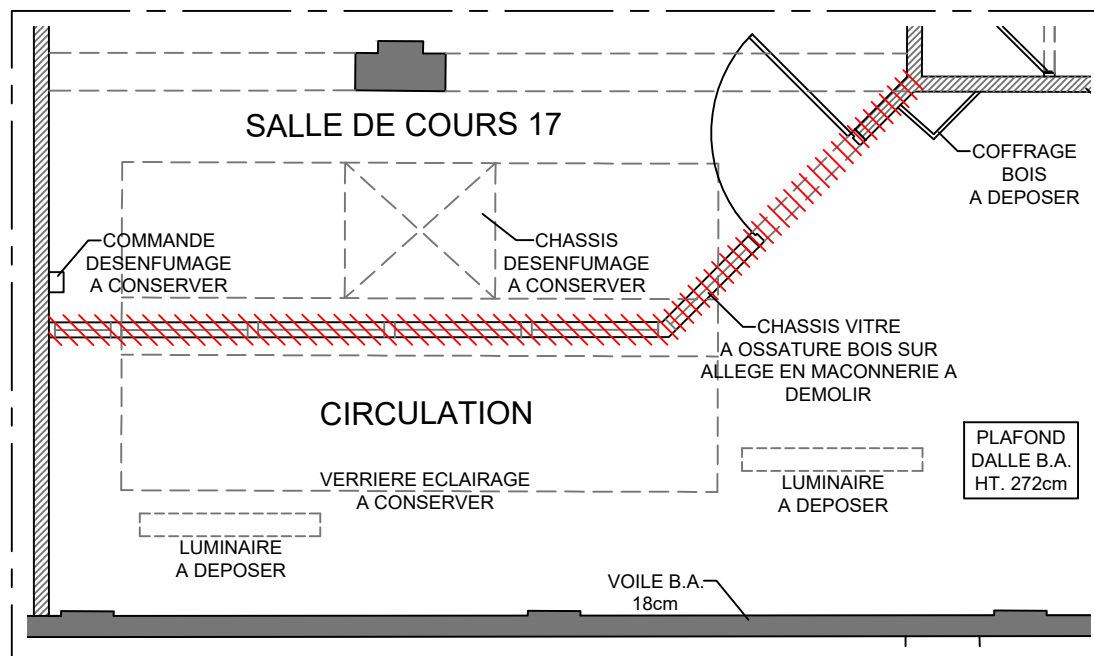

TRAVAUX REPERE 3

TRAVAUX REPERE 6

TRAVAUX REPERE 5

TRAVAUX REPERE 4

MAITRE D'OUVRAGE
LYCEE BENJAMIN FRANKLIN

ARCHITECTE
Miguel Piano Architecte dplg

1, rue de la Forêt - 77 000 La Rochette
Tél. 01 64 83 50 77