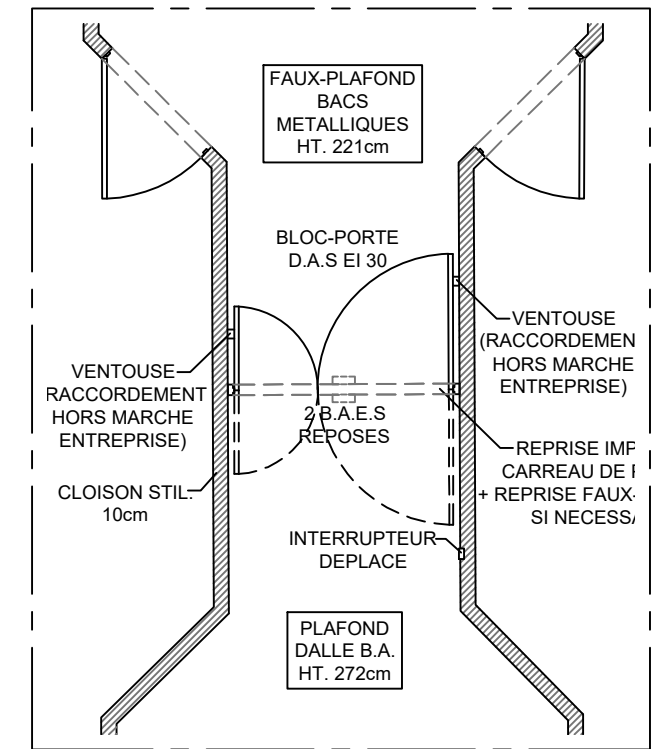

DCE N°3 EX

Echelle : 1/50ème

Date : 21/11/19

TRAVAUX REPERE 1

TRAVAUX REPERE 2

TRAVAUX REPERE 3

TRAVAUX REPERE 6

TRAVAUX REPERE 5

TRAVAUX REPERE 4

MAITRE D'OUVRAGE
 LYCEE BENJAMIN FRANKLIN

ARCHITECTE
 Miguel Piano Architecte dplg

1, rue de la Forêt - 77 000 La Rochette
 Tél. 01 64 83 50 77

55, avenue Ledru Rollin - 94 170 Le Perreux sur Marne
 Tél. 06 72 71 59 13
 miguel.piano@orange.fr