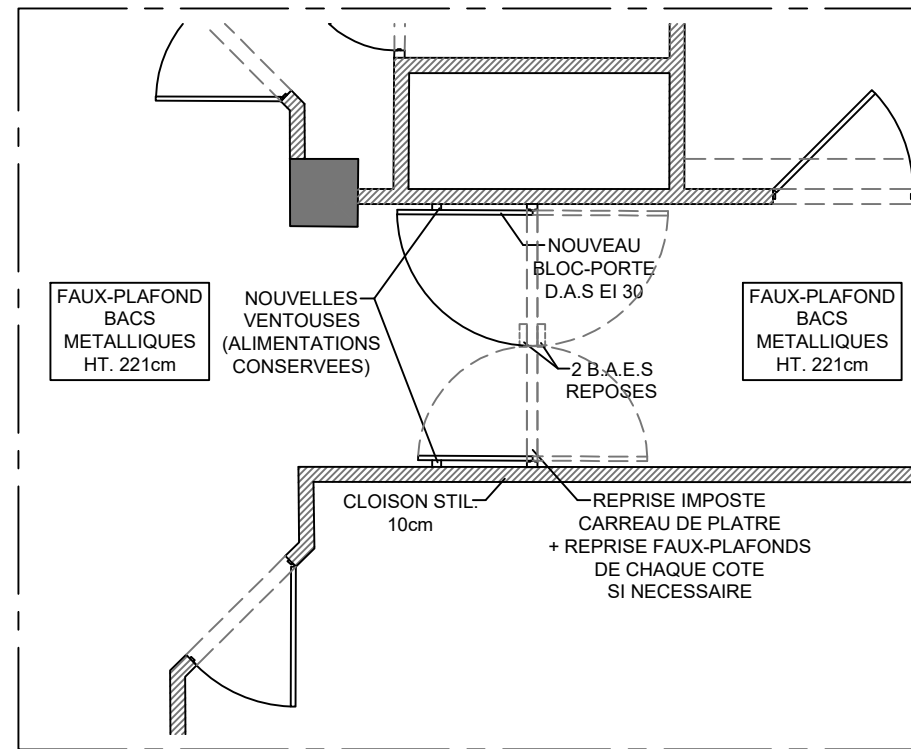

TRAVAUX REPERE 2