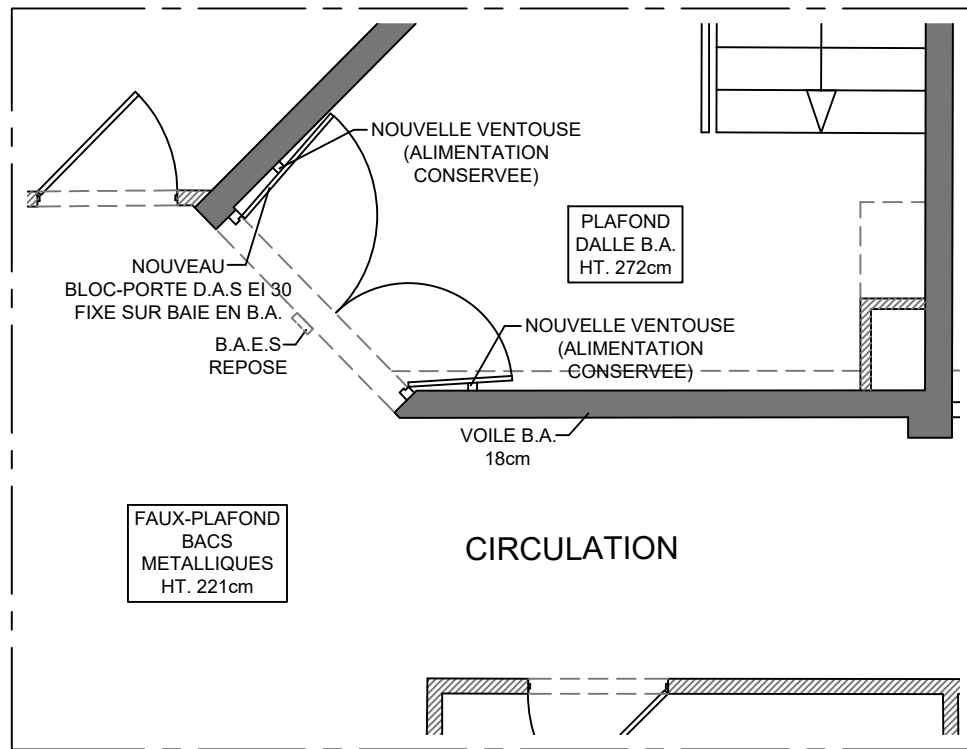

TRAVAUX REPERE 1