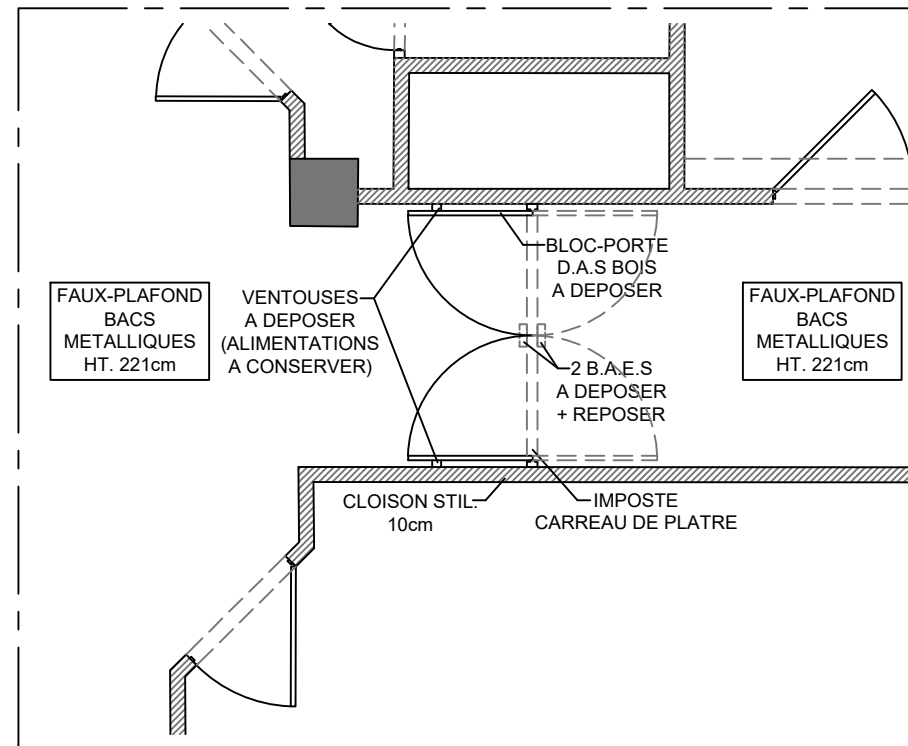

miguel.piano@orange.fr

Travaux de cloisonnement CF de remplacement de portes et châssis CF

PLAN R+1 PARTIEL - REPERAGE DES TRAVAUX

DCE N°2

Echelle : 1/150ème

Date : 21/11/19

TRAVAUX REPERE 1

TRAVAUX REPERE 2

TRAVAUX REPERE 3

TRAVAUX REPERE 6

TRAVAUX REPERE 5

TRAVAUX REPERE 4

MAITRE D'OUVRAGE
LYCEE BENJAMIN FRANKLIN

ARCHITECTE
Miguel Piano Architecte dplg

1, rue de la Forêt - 77 000 La Rochette
Tél. 01 64 83 50 77