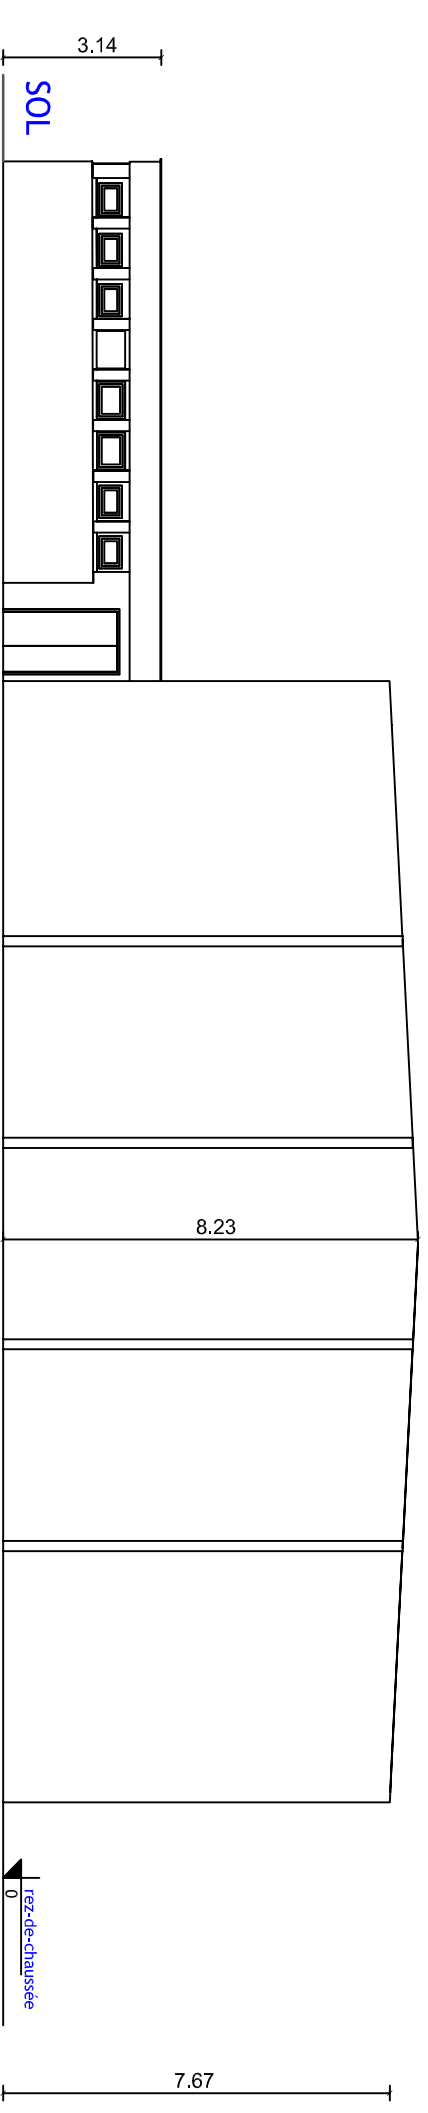

LYCEE
CATHERINE ET
RAYMOND
JANOT
SENS

REHABILITATION
PARTIELLE DU
GYMNASSE

Ech : 1/150
VUE EN PLAN
EXISTANT

01

LYCEE
CATHERINE ET
RAYMOND
JANOT

SENS

REHABILITATION
PARTIELLE DU
GYMNASSE

FACADE AVANT

FACADE SUR RUE

Ech : 1/150

EXISTANT
PLAN DES
FACADES

02

LYCEE
CATHERINE ET
RAYMOND
JANOT

SENS

REHABILITATION
PARTIELLE DU
GYMNASE

Ech : 1/150