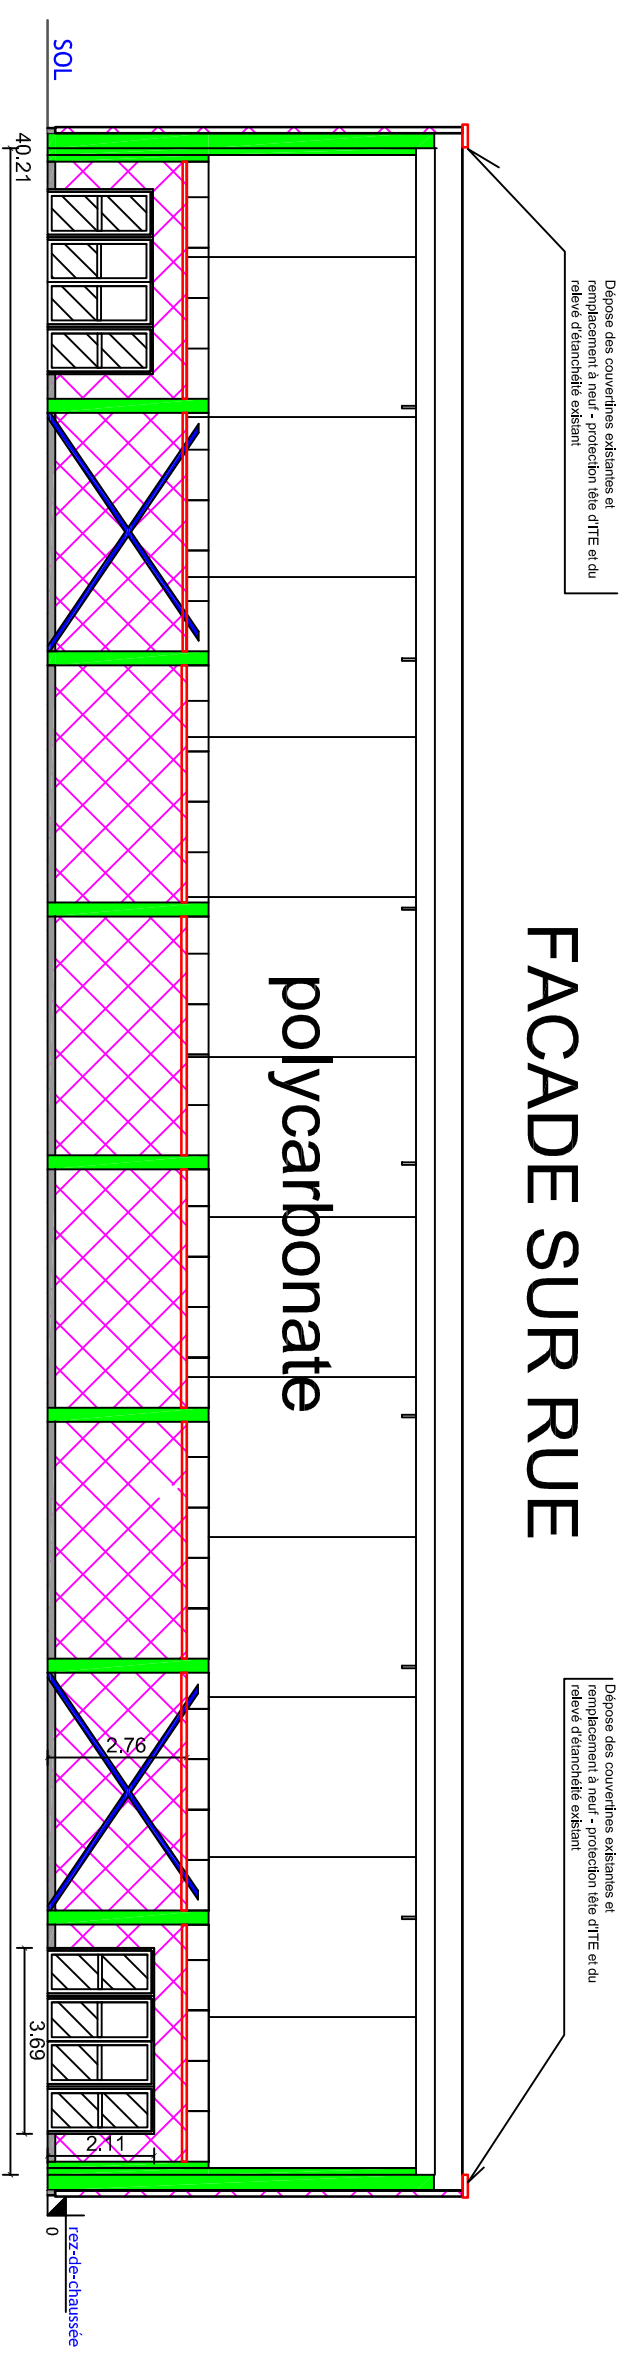

LYCEE
CATHERINE ET
RAYMOND
JANOT
SENS

REHABILITATION
PARTIELLE DU
GYMNASSE

Ech : 1/150
VUE EN PLAN
EXISTANT

01

LYCEE
CATHERINE ET
RAYMOND
JANOT

SENS

REHABILITATION
PARTIELLE DU
GYMNASSE

FACADE AVANT

EXISTANT
PIGNONS

03

LYCEE CATHERINE ET RAYMOND JANOT

SENS

REHABILITATION PARTIELLE DU GYMNASSE

ISOLATION THERMIQUE
EXTERIEURE EPAISSEUR
12 CM LOT 04

Ech : 1/150
PLAN PROJET

04

LYCEE
CATHERINE ET
RAYMOND
JANOT

SENS

REHABILITATION
PARTIELLE DU
GYMNASE

LEGENDE

-  ISOLATION THERMIQUE
EXTERIEURE EPAISSEUR
12 CM LOT 04
-  COFFRE EP ISOLE LOT 04
-  ISOLATION THERMIQUE
EXTERIEURE EPAISSEUR
10 CM EN SOUBASSEMENT
LOT 04
-  PEINTURE CROIX DE SAINT
ANDRE LOT 04
-  REMISE EN PEINTURE LOT 04
-  REMPLISSAGE TOILE LAQUEE
LOT 03
-  COUVERTINES ET
PROTECTION TETES D'ITTE
ALU LAQUE LOT 4

Ech : 1/150

PROJET
PLAN DES
FACADES

05

FACADE AVANT

polycarbonate

FACADE SUR RUE

polycarbonate

FACADE SUR RUE