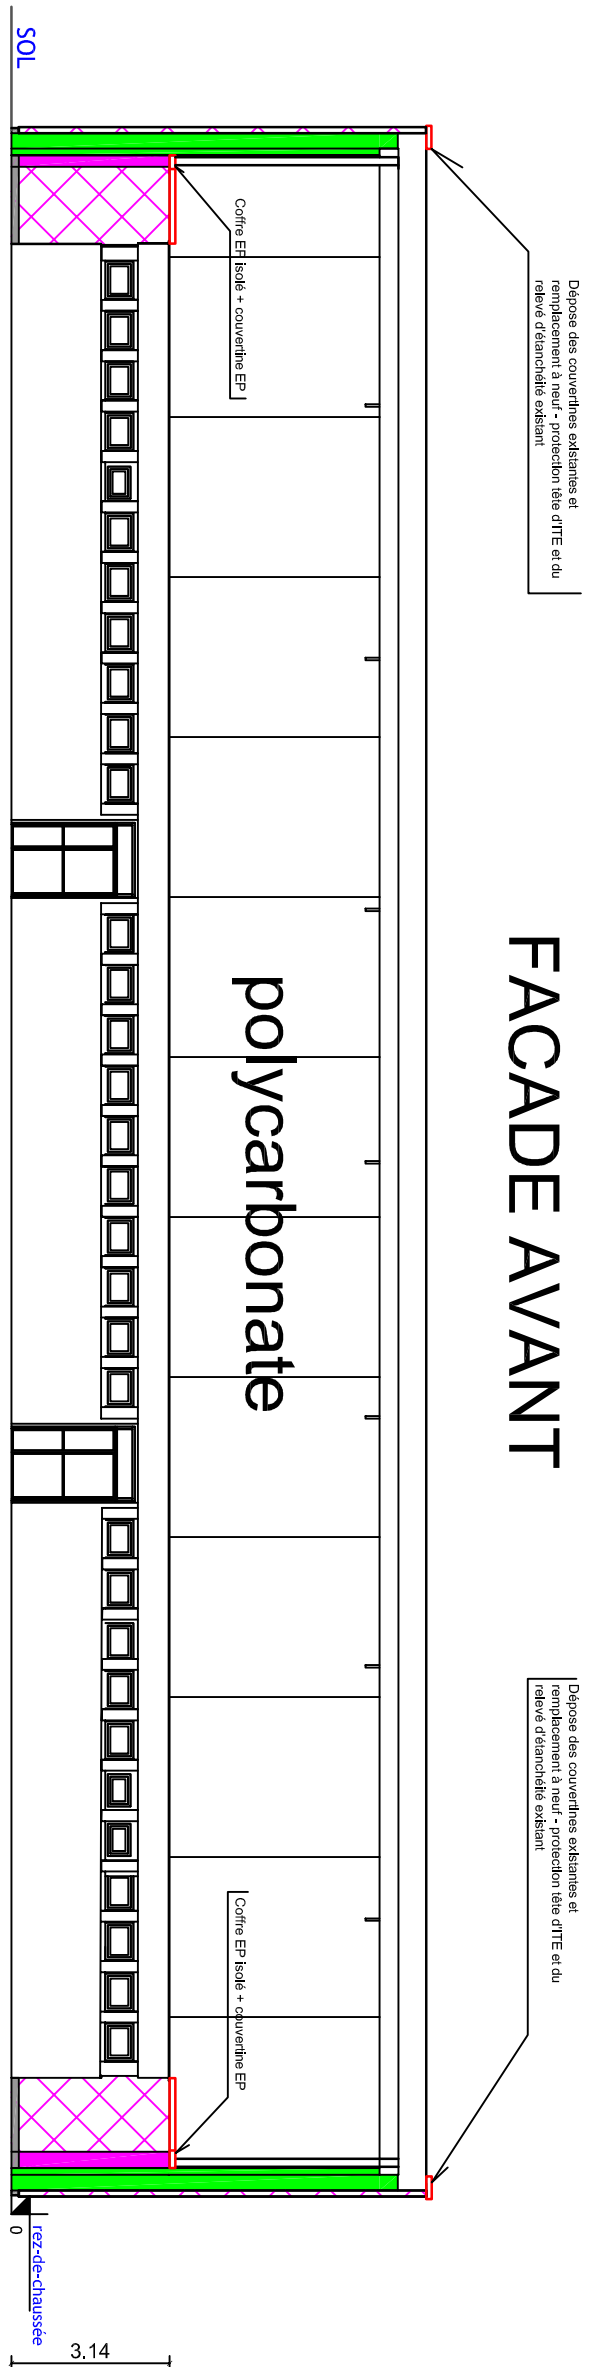

LYCEE
CATHERINE ET
RAYMOND
JANOT

SENS

REHABILITATION
PARTIELLE DU
GYMNASE

LEGENDE

- ISOLATION THERMIQUE
  EXTERIEURE EPAISSEUR
  12 CM LOT 04
- COFFRE EP ISOLE LOT 04
- ISOLATION THERMIQUE
  EXTERIEURE EPAISSEUR
  10 CM EN SOUBASSEMENT
  LOT 04
- PEINTURE CROIX DE SAINT
  ANDRE LOT 04
- REMISE EN PEINTURE LOT 04
- REMPLISSAGE TOILE LAQUEE
  LOT 03
- COUVERTINES ET
  PROTECTION TETES D'ITTE
  ALU LAQUE LOT 4

Ech : 1/150

PROJET
PLAN DES
FACADES

05

FACADE AVANT

polycarbonate