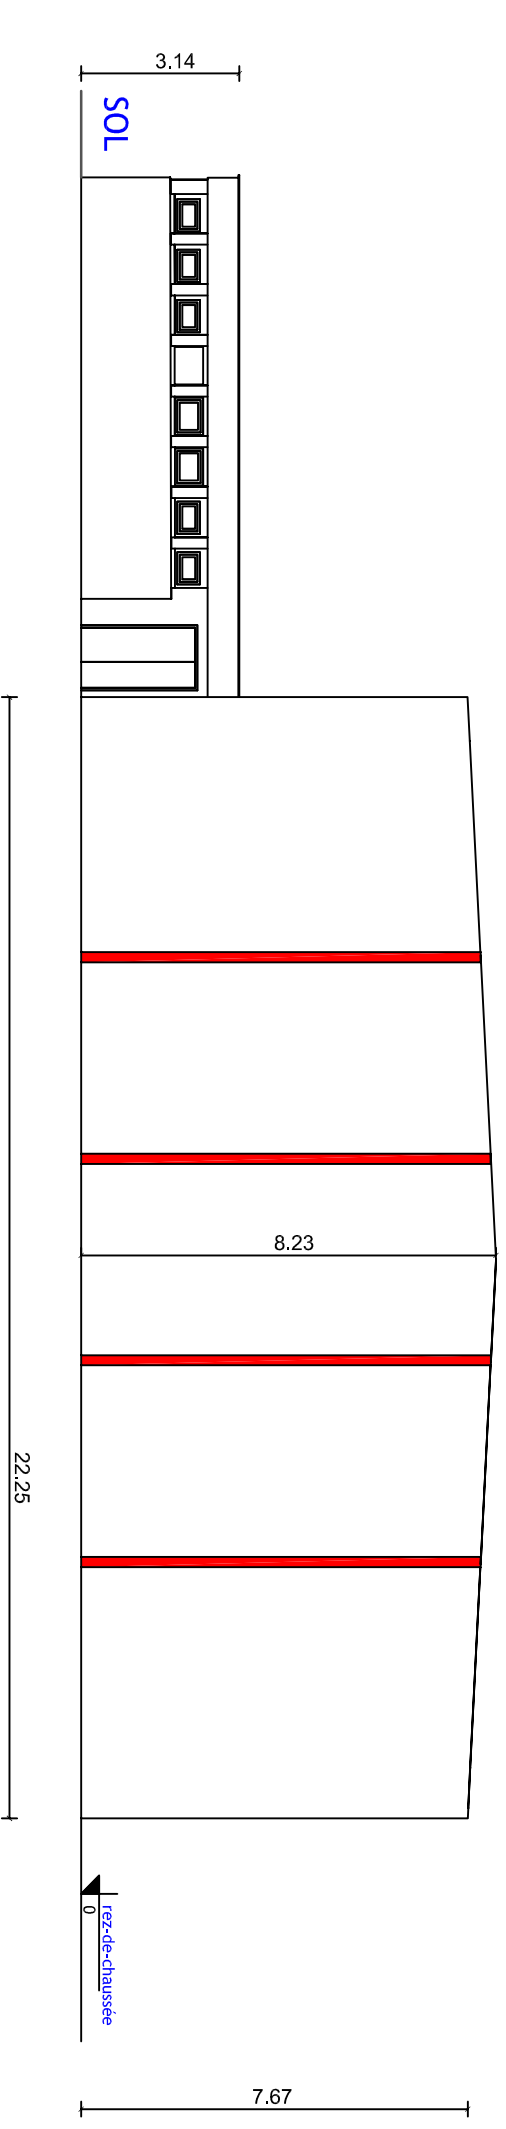

LYCEE
CATHERINE ET
RAYMOND
JANOT

SENS

REHABILITATION
PARTIELLE DU
GYMNASE

LEGENDE
PASSIVATION DES ACIERS
LOT 01

Ech : 1/150

EXISTANT
PIGNONS
PASSIVATION

07