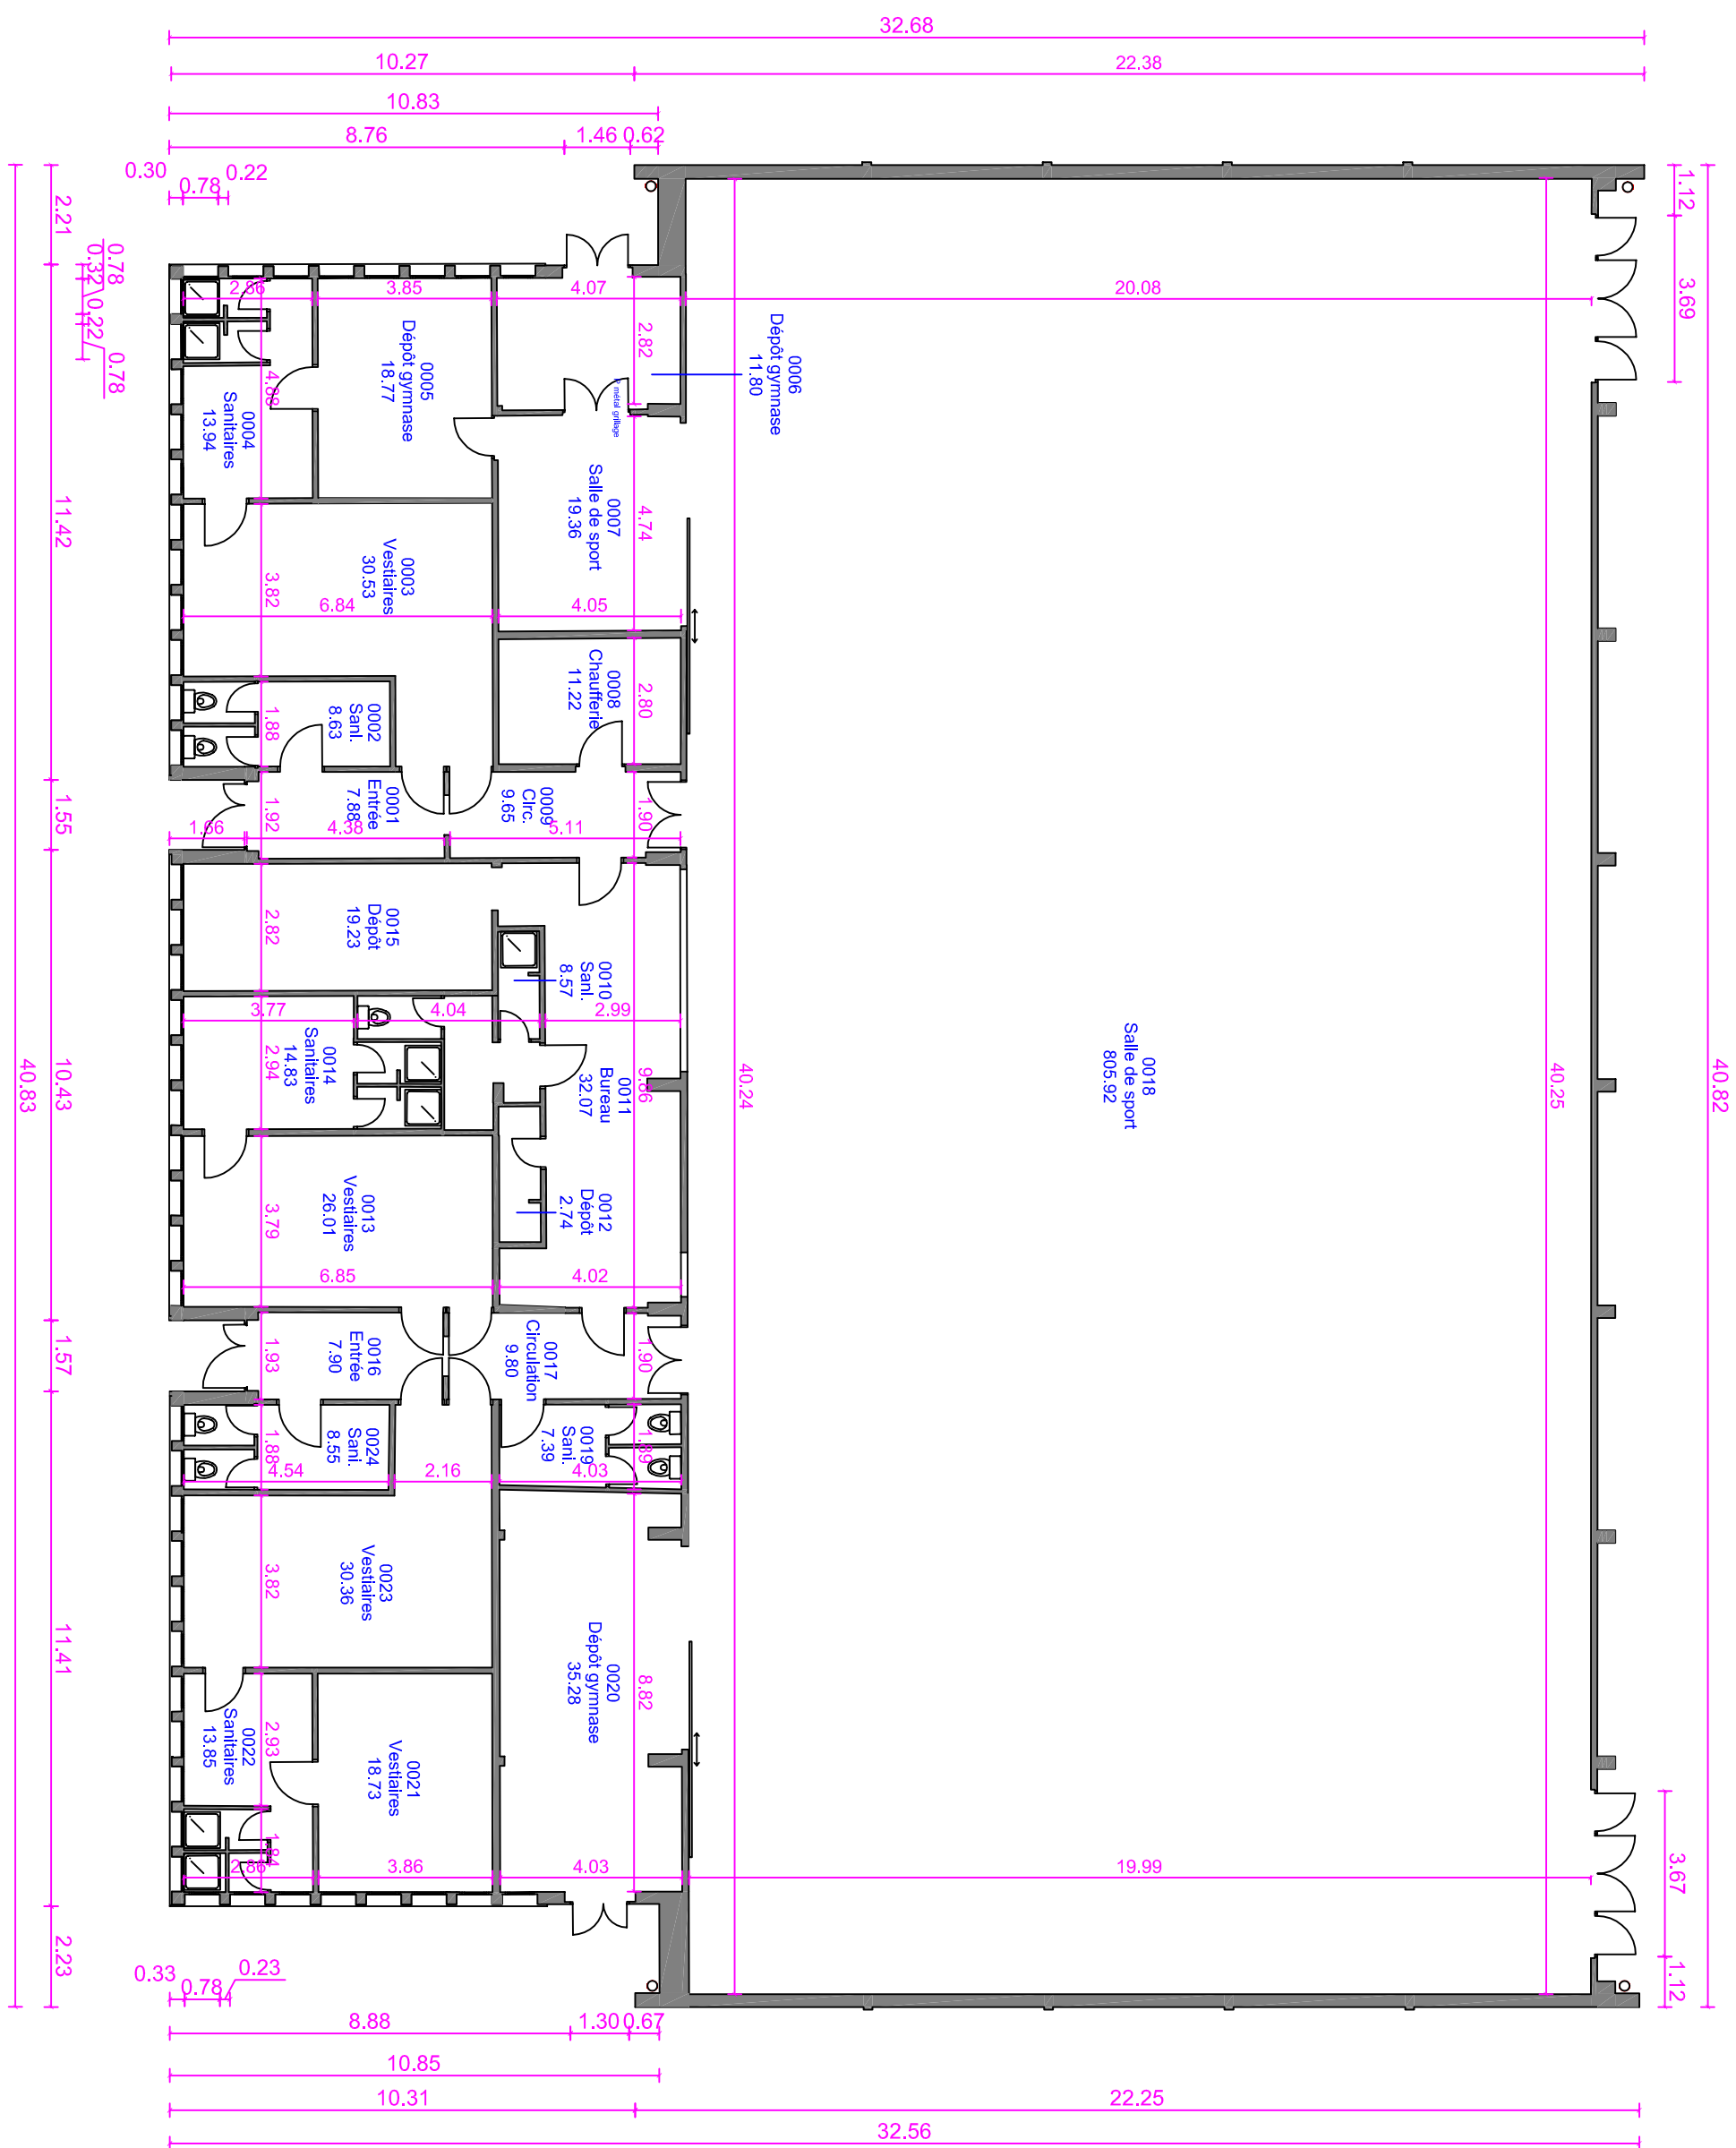

LYCEE
CATHERINE ET
RAYMOND
JANOT
SENS

REHABILITATION
PARTIELLE DU
GYMNASSE

Ech : 1/150
VUE EN PLAN
EXISTANT

01

LYCEE
CATHERINE ET
RAYMOND
JANOT

SENS

REHABILITATION
PARTIELLE DU
GYMNASSE

FACADE AVANT