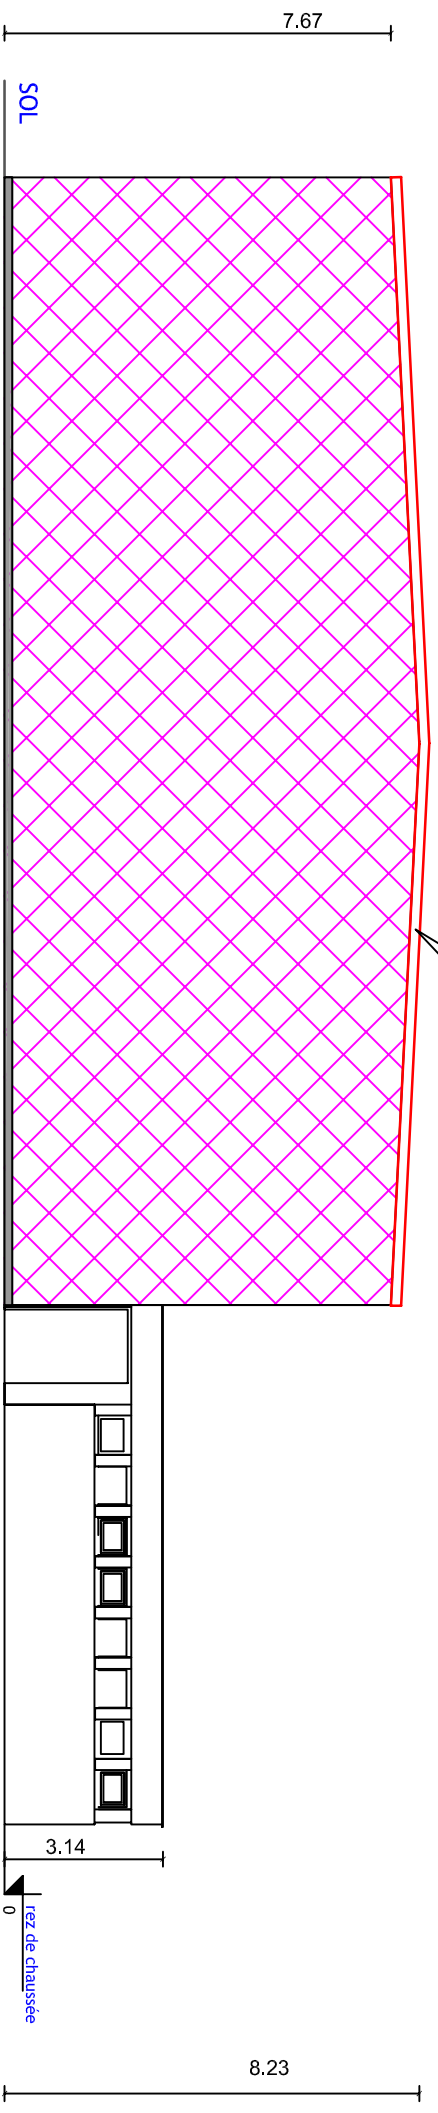

LYCEE
CATHERINE ET
RAYMOND
JANOT

SENS

REHABILITATION
PARTIELLE DU
GYMNASE

LEGENDE
ISOLATION THERMIQUE
EXTERIEURE EPAISSEUR
12 CM

Ech : 1/150

PROJET
PIGNONS

06