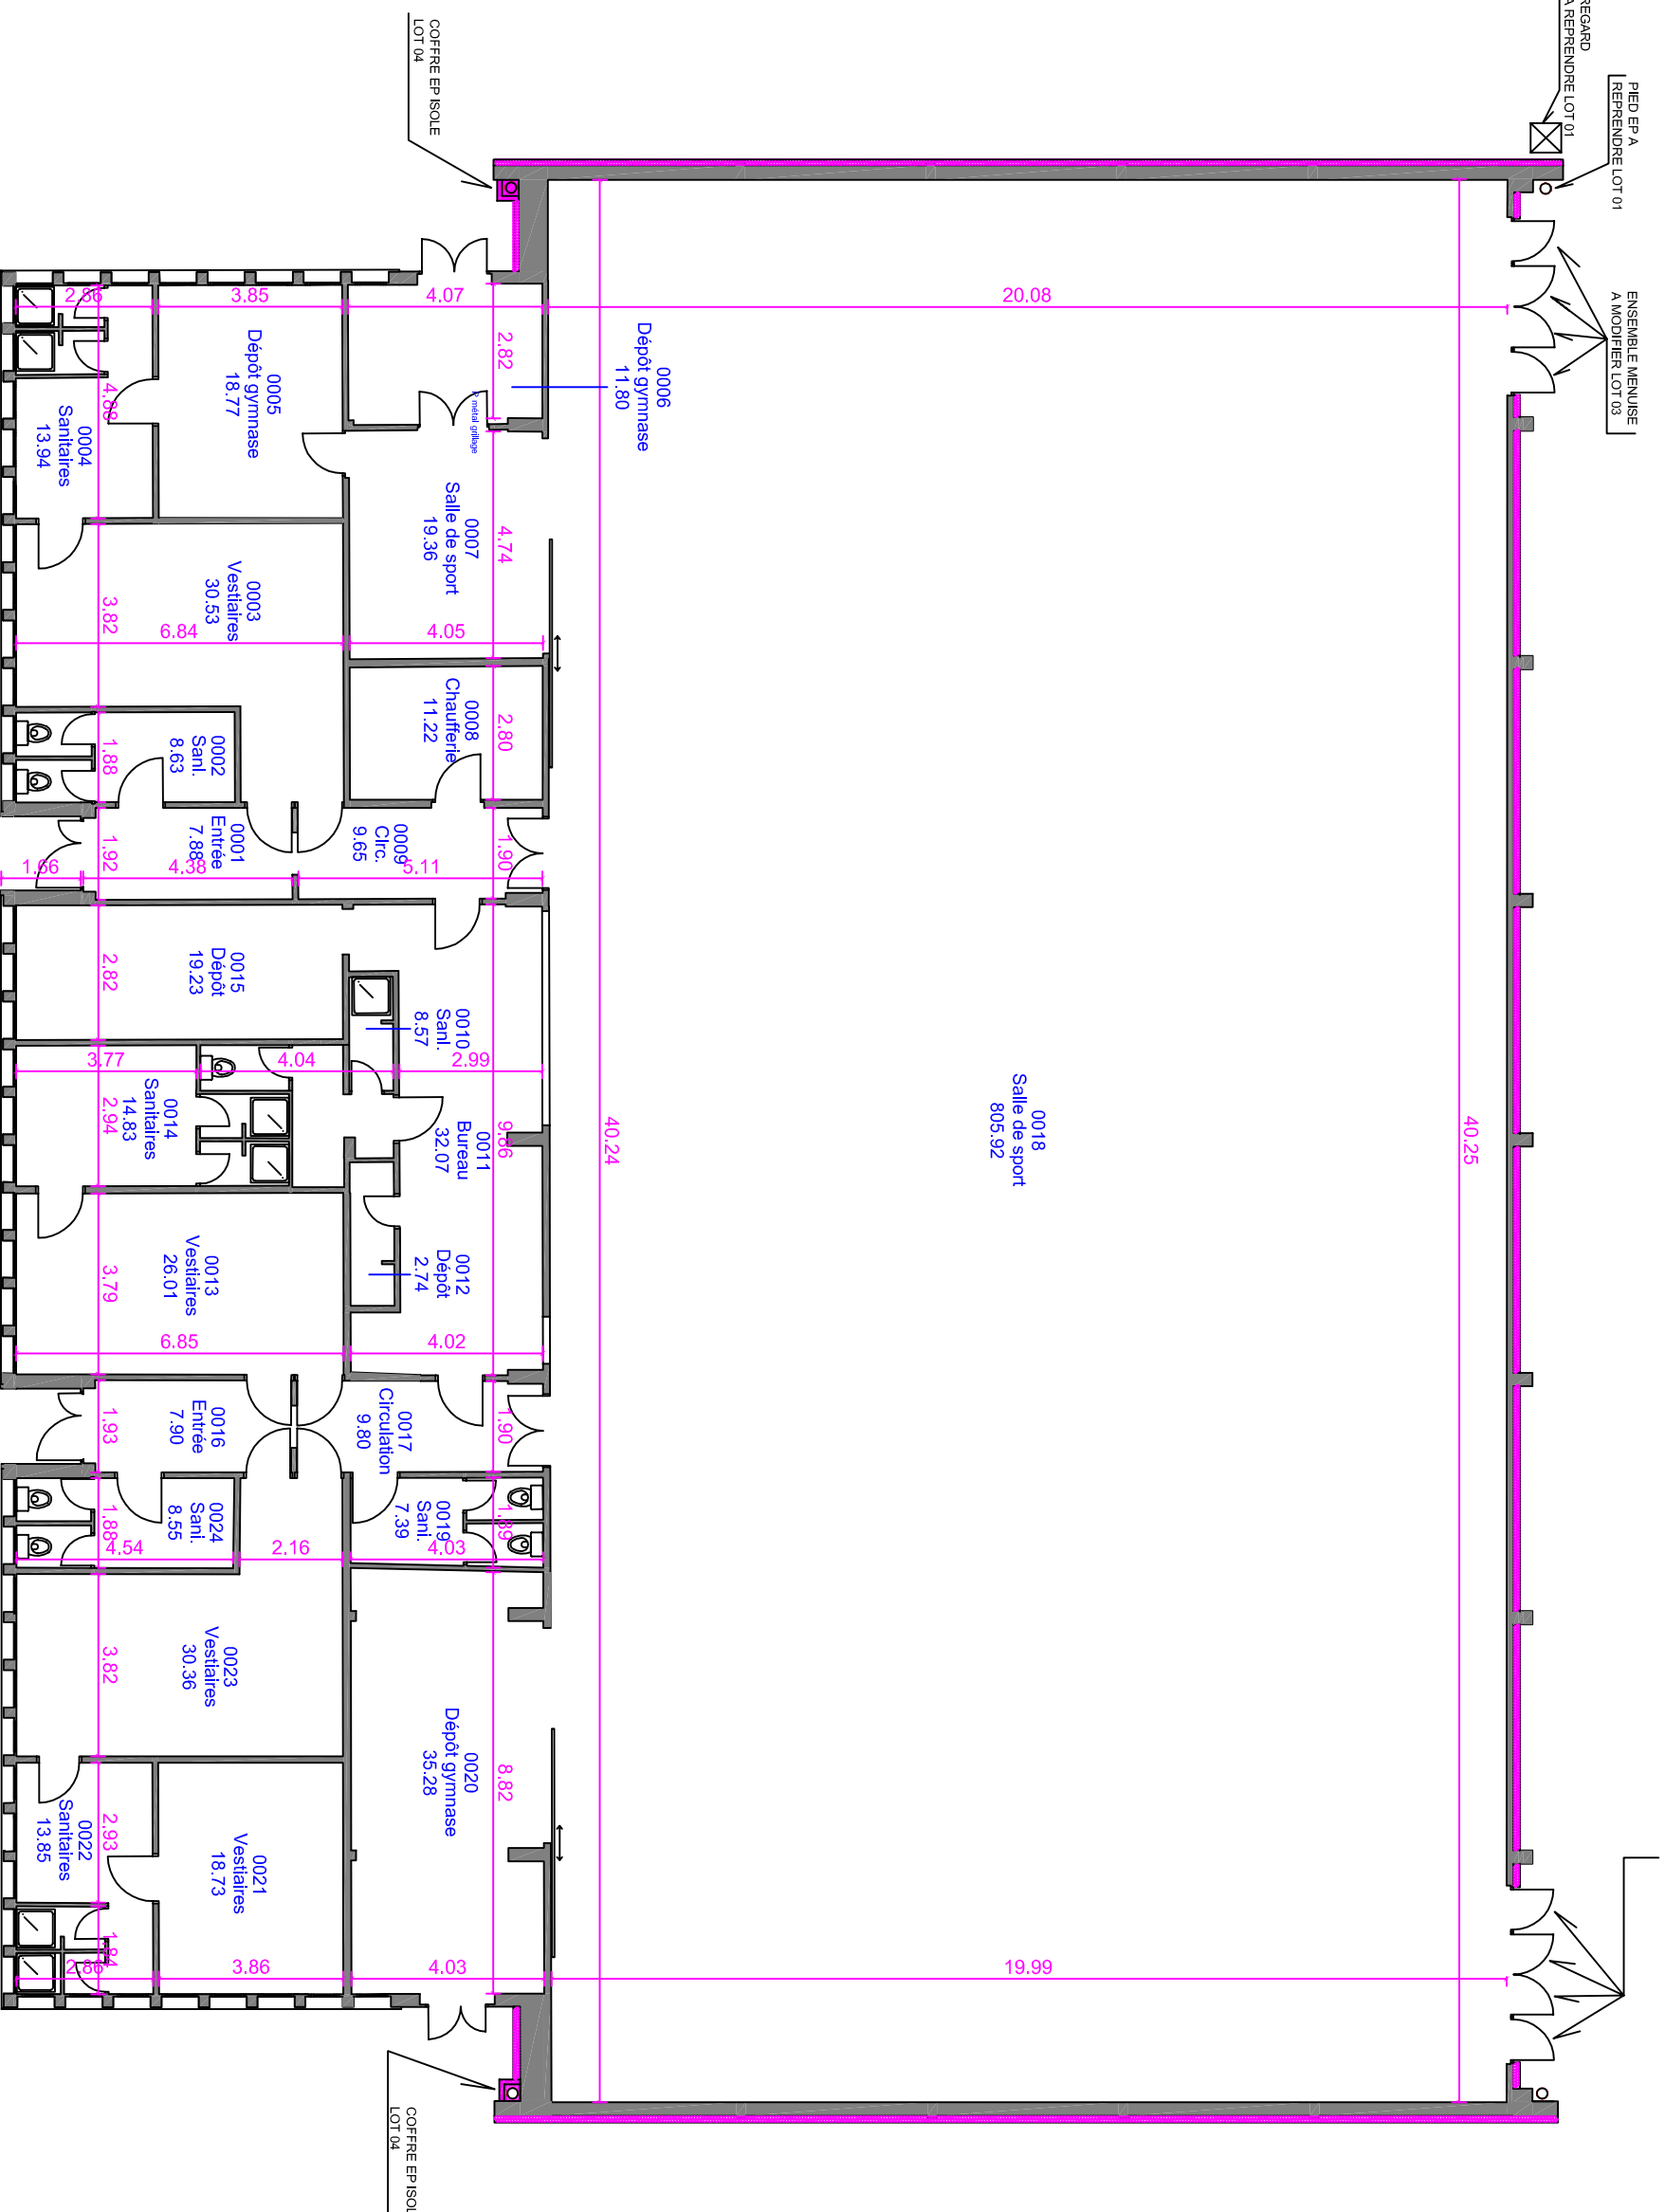

EXISTANT
PIGNONS

03

LYCEE CATHERINE ET RAYMOND JANOT

SENS

REHABILITATION PARTIELLE DU GYMNASSE

ISOLATION THERMIQUE
EXTERIEURE EPAISSEUR
12 CM LOT 04

Ech : 1/150
PLAN PROJET

04