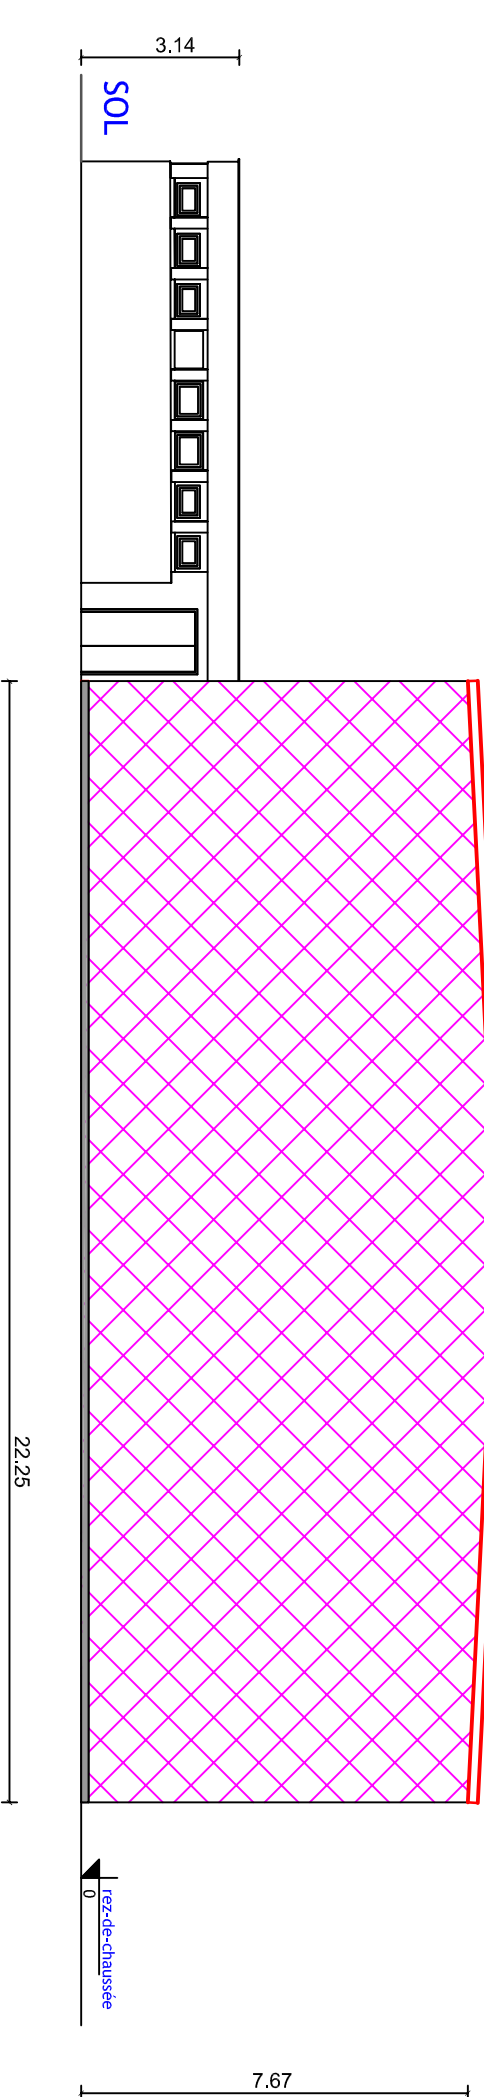

LYCEE
CATHERINE ET
RAYMOND
JANOT

SENS

REHABILITATION
PARTIELLE DU
GYMNASE

LEGENDE
ISOLATION THERMIQUE
EXTERIEURE EPAISSEUR
12 CM

Ech : 1/150

PROJET
PIGNONS

06