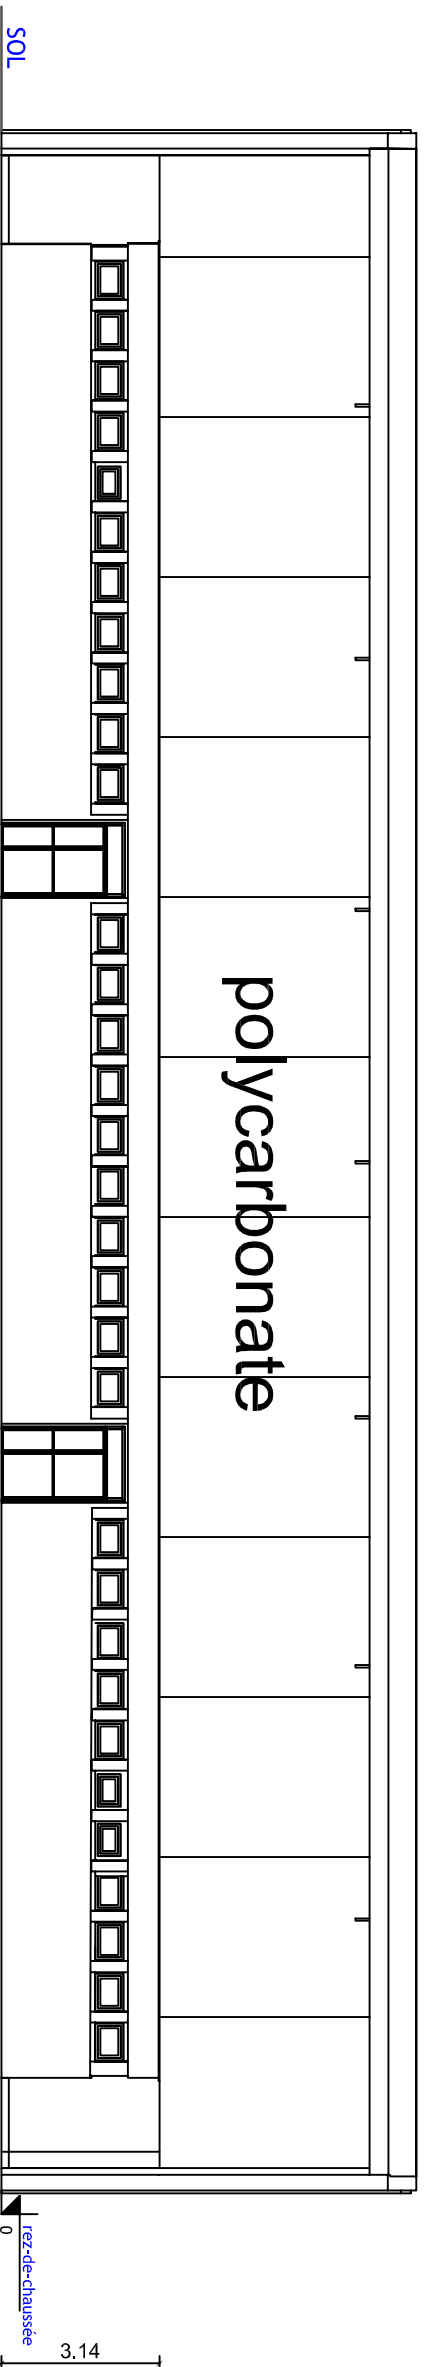

MAITRE DE L'OUVRAGE
LYCEE CATHERINE ET RAYMOND JANOT
89100 SENS

REHABILITATION PARTIELLE DU GYMNASSE
TRAVAUX D'ISOLATION PAR L'EXTERIEUR

CARNET DE PLANS

EDITION DU 14 OCTOBRE 2019

MAITRISE D'OEUVRE
DASOM
6 RUE DES GRAVELLES
10410 VILLECHETIF
03.25.79.20.78
dasom@wanadoo.fr

LYCEE
CATHERINE ET
RAYMOND
JANOT
SENS

REHABILITATION
PARTIELLE DU
GYMNASSE

Ech : 1/150
VUE EN PLAN
EXISTANT

01

LYCEE
CATHERINE ET
RAYMOND
JANOT

SENS

REHABILITATION
PARTIELLE DU
GYMNASSE

FACADE AVANT

FACADE SUR RUE

Ech : 1/150

EXISTANT
PLAN DES
FACADES

02

LYCEE
CATHERINE ET
RAYMOND
JANOT

SENS

REHABILITATION
PARTIELLE DU
GYMNASE

Ech : 1/150

EXISTANT
PIGNONS

03

LYCEE CATHERINE ET RAYMOND JANOT

SENS

REHABILITATION PARTIELLE DU GYMNASSE

ISOLATION THERMIQUE
EXTERIEURE EPAISSEUR
12 CM LOT 04

Ech : 1/150
PLAN PROJET

04