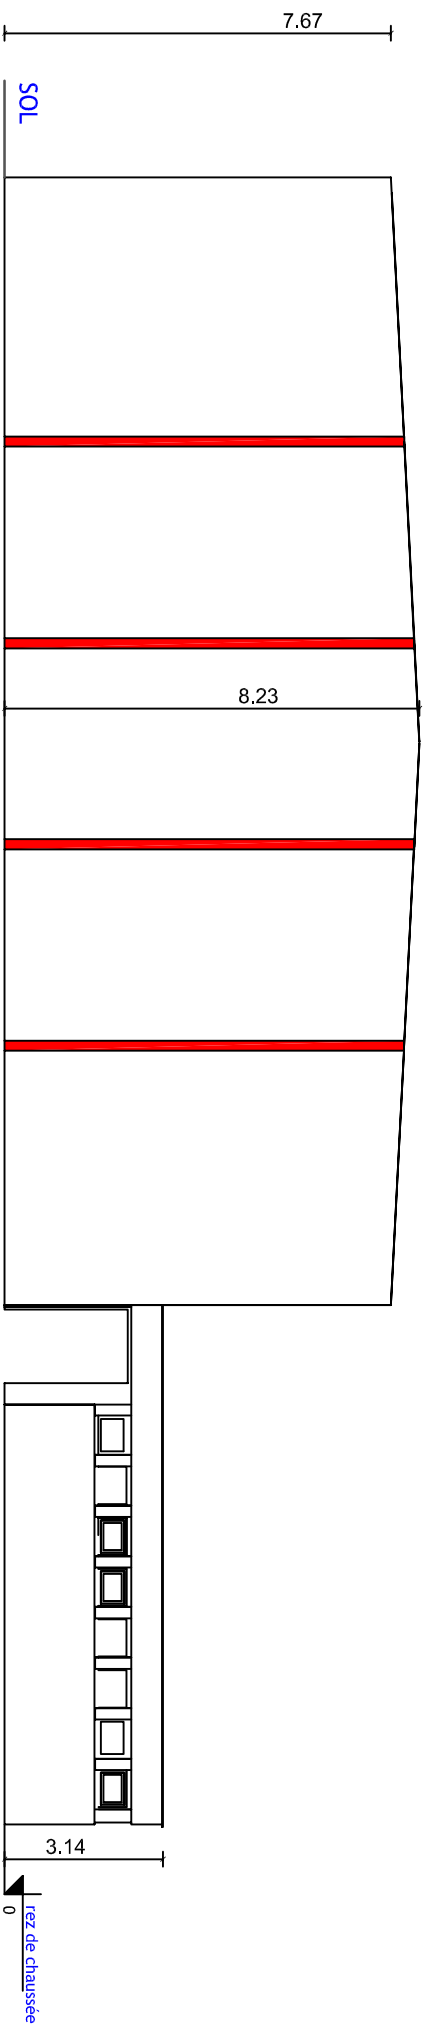

LYCEE
CATHERINE ET
RAYMOND
JANOT

SENS

REHABILITATION
PARTIELLE DU
GYMNASE

LEGENDE
PASSIVATION DES ACIERS
LOT 01

Ech : 1/150

EXISTANT
PIGNONS
PASSIVATION

07