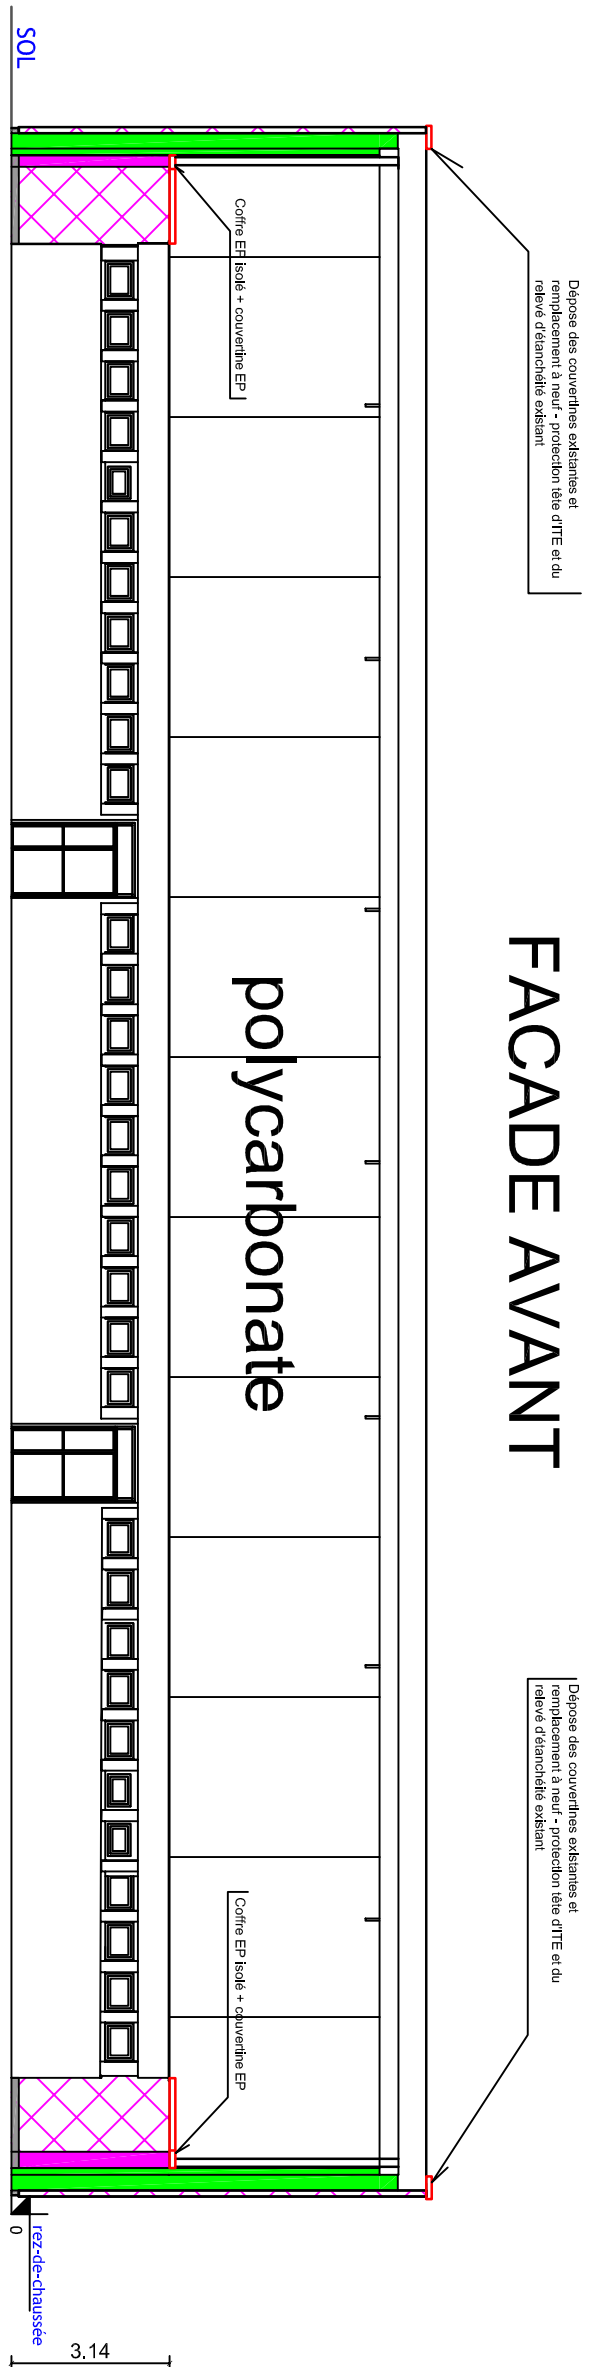

LYCEE
CATHERINE ET
RAYMOND
JANOT

SENS

REHABILITATION
PARTIELLE DU
GYMNASE

LEGENDE

-  ISOLATION THERMIQUE
EXTERIEURE EPAISSEUR
12 CM LOT 04
-  COFFRE EP ISOLE LOT 04
-  ISOLATION THERMIQUE
EXTERIEURE EPAISSEUR
10 CM EN SOUBASSEMENT
LOT 04
-  PEINTURE CROIX DE SAINT
ANDRE LOT 04
-  REMISE EN PEINTURE LOT 04
-  REMPLISSAGE TOLE LAQUEE
LOT 03
-  COUVERTINES ET
PROTECTION TETES D'ITE
ALU LAQUE LOT 4

Ech : 1/150

PROJET
PLAN DES
FACADES

05

FACADE AVANT

polycarbonate

FACADE SUR RUE

polycarbonate

FACADE SUR RUE

polycarbonate