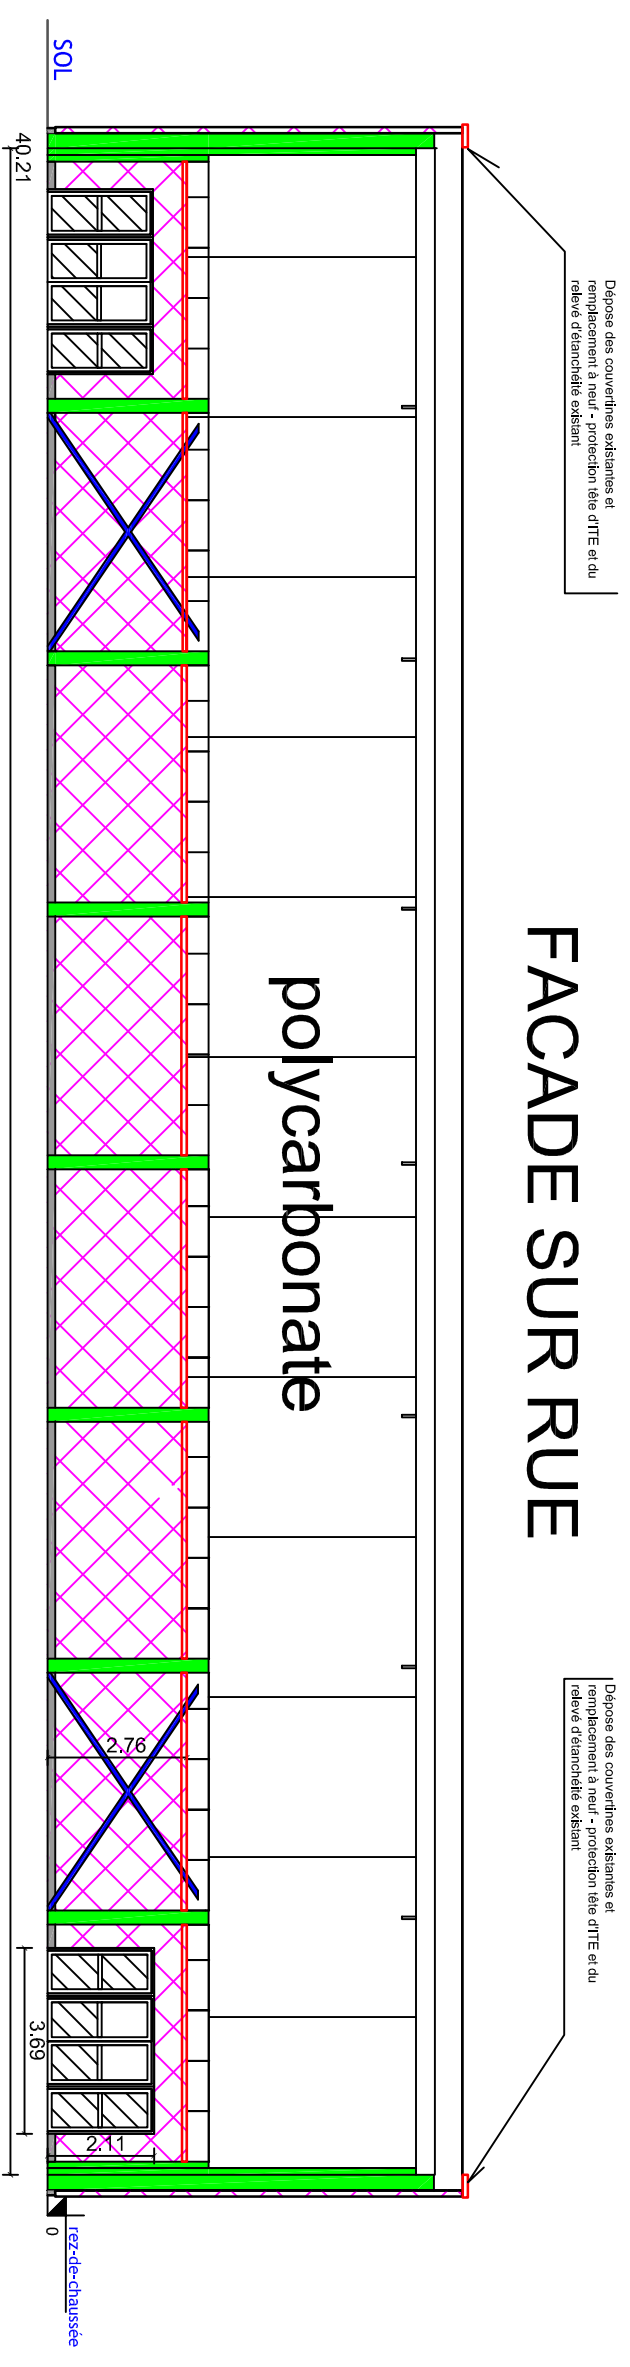

LYCEE
CATHERINE ET
RAYMOND
JANOT

SENS

REHABILITATION
PARTIELLE DU
GYMNASE

LEGENDE

-  ISOLATION THERMIQUE
EXTERIEURE EPAISSEUR
12 CM LOT 04
-  COFFRE EP ISOLE LOT 04
-  ISOLATION THERMIQUE
EXTERIEURE EPAISSEUR
10 CM EN SOUBASSEMENT
LOT 04
-  PEINTURE CROIX DE SAINT
ANDRE LOT 04
-  REMISE EN PEINTURE LOT 04
-  REMPLISSAGE TOLE LAQUEE
LOT 03
-  COUVERTINES ET
PROTECTION TETES D'ITE
ALU LAQUE LOT 4

Ech : 1/150

PROJET
PLAN DES
FACADES

05

FACADE AVANT

polycarbonate

FACADE SUR RUE

polycarbonate

FACADE SUR RUE

polycarbonate