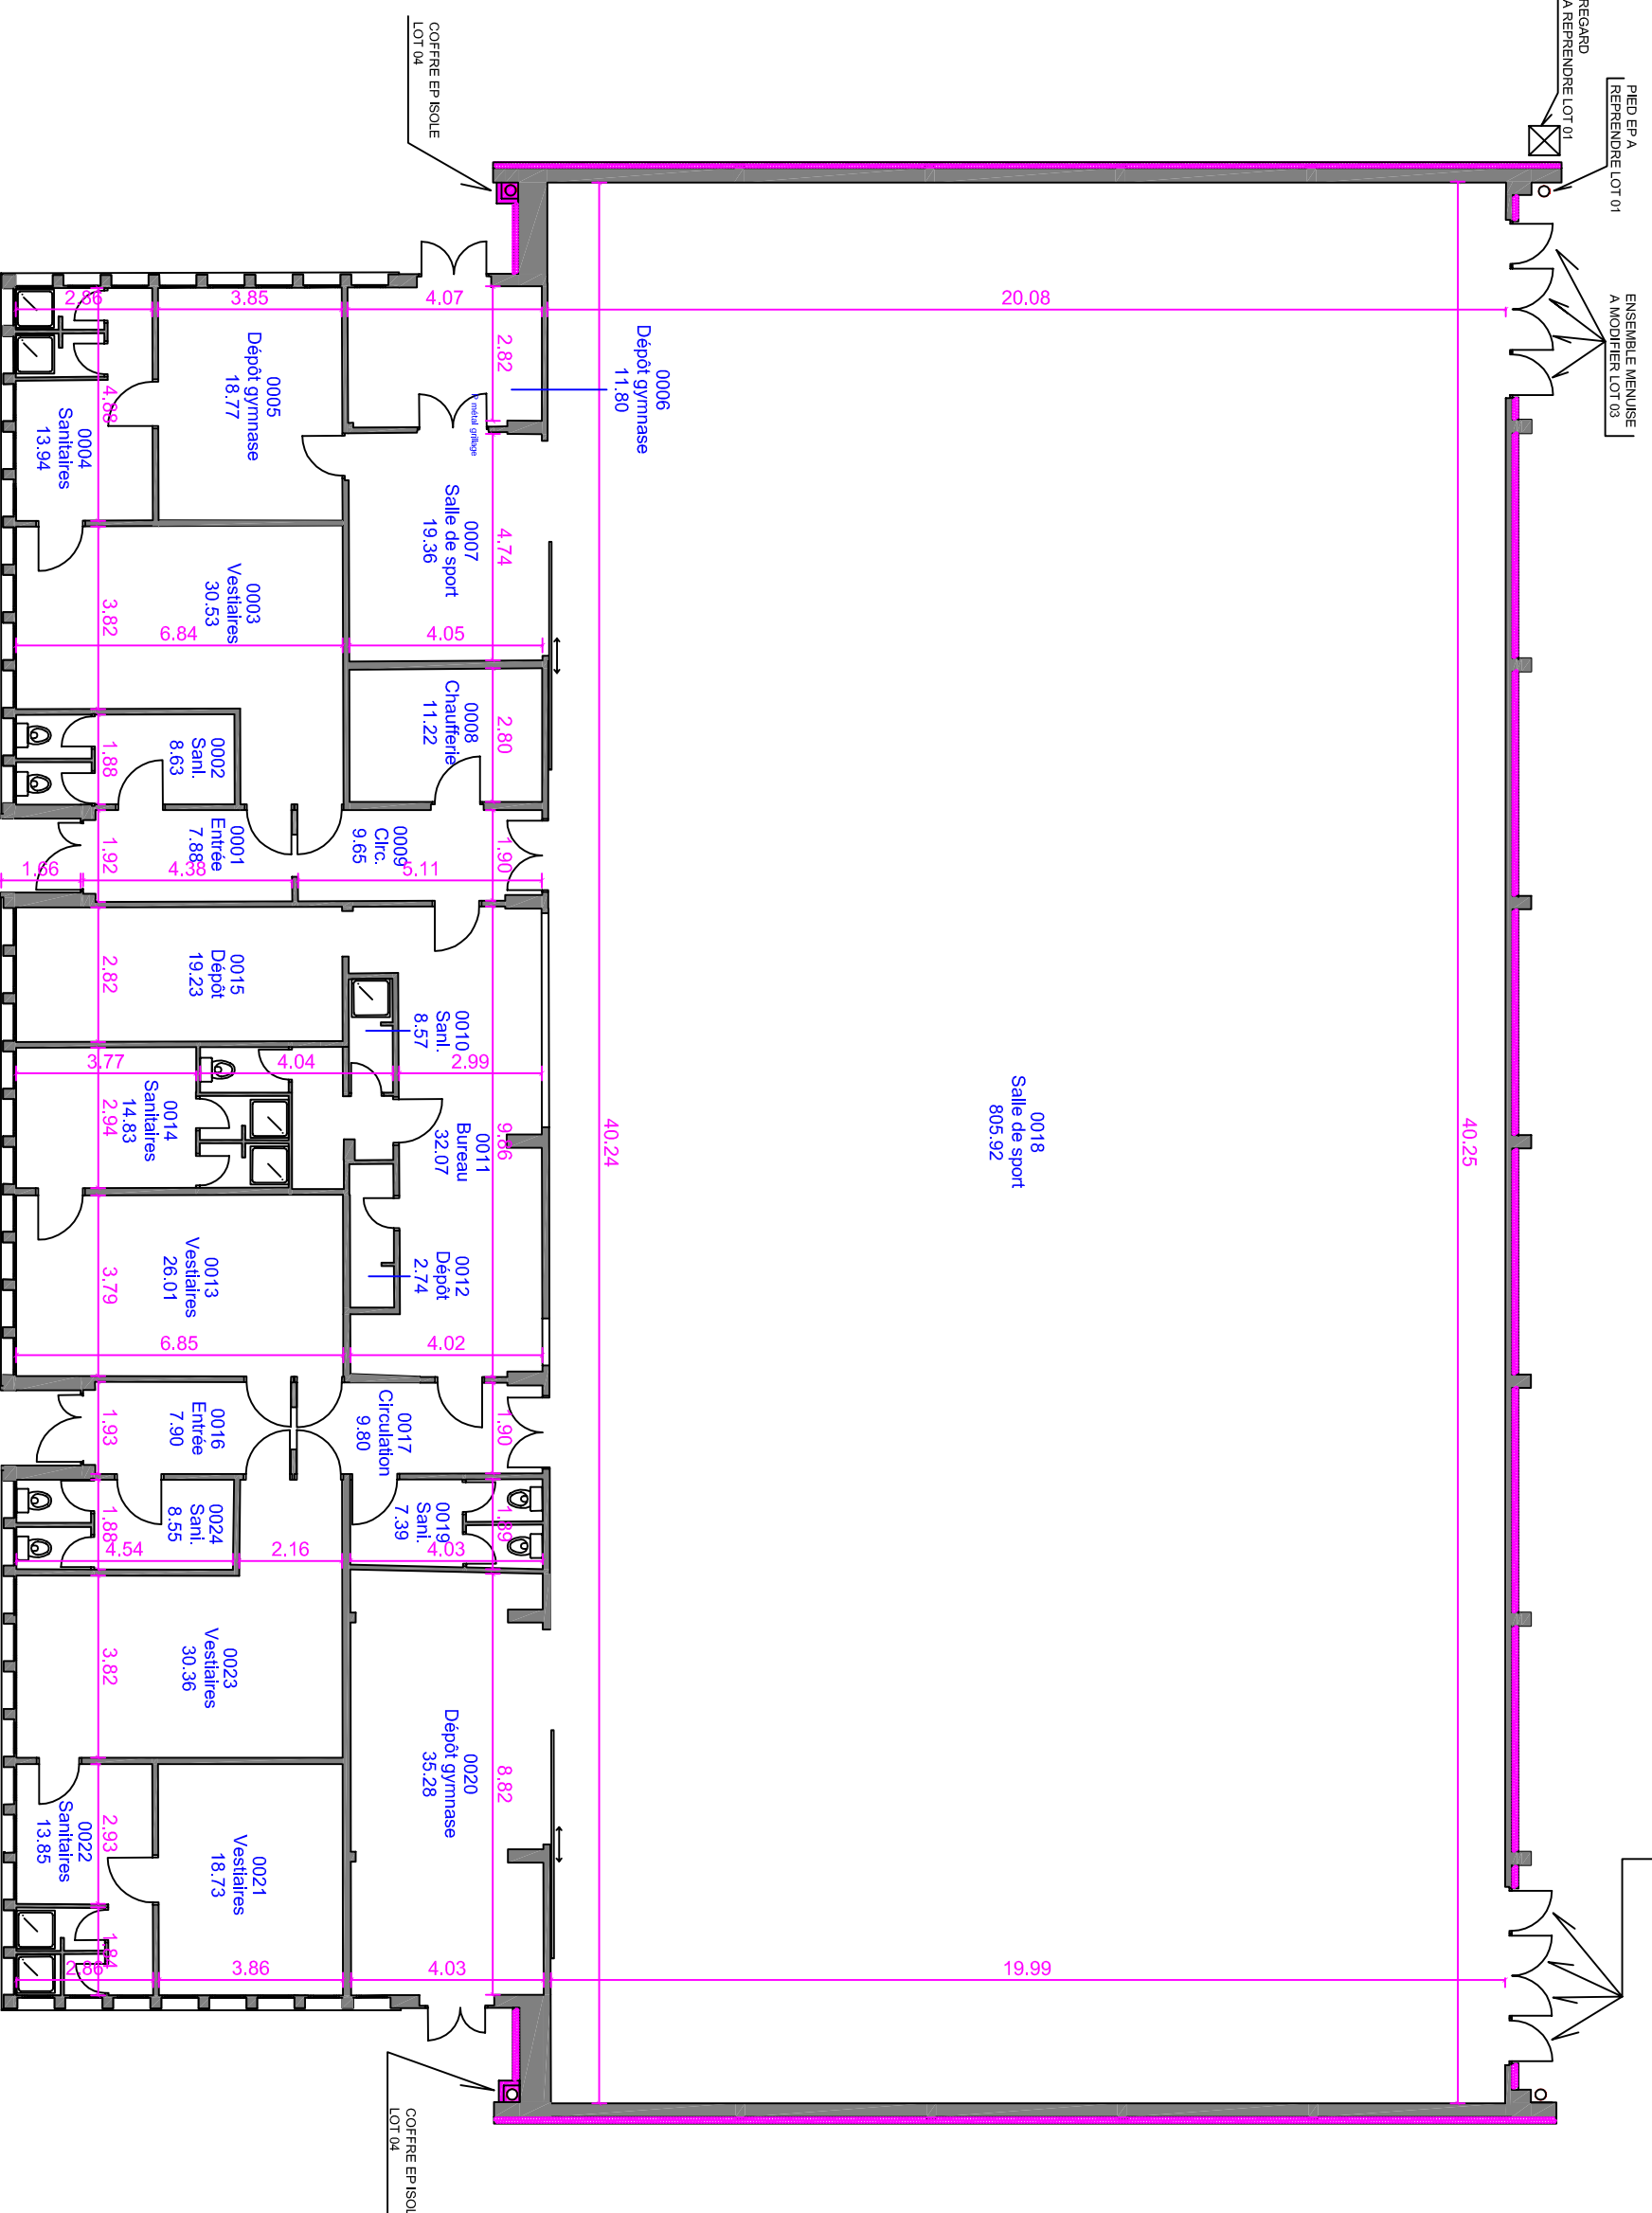

LYCEE CATHERINE ET RAYMOND JANOT

SENS

REHABILITATION PARTIELLE DU GYMNASSE

ISOLATION THERMIQUE
EXTERIEURE EPAISSEUR
12 CM LOT 04

Ech : 1/150

PLAN PROJET

04