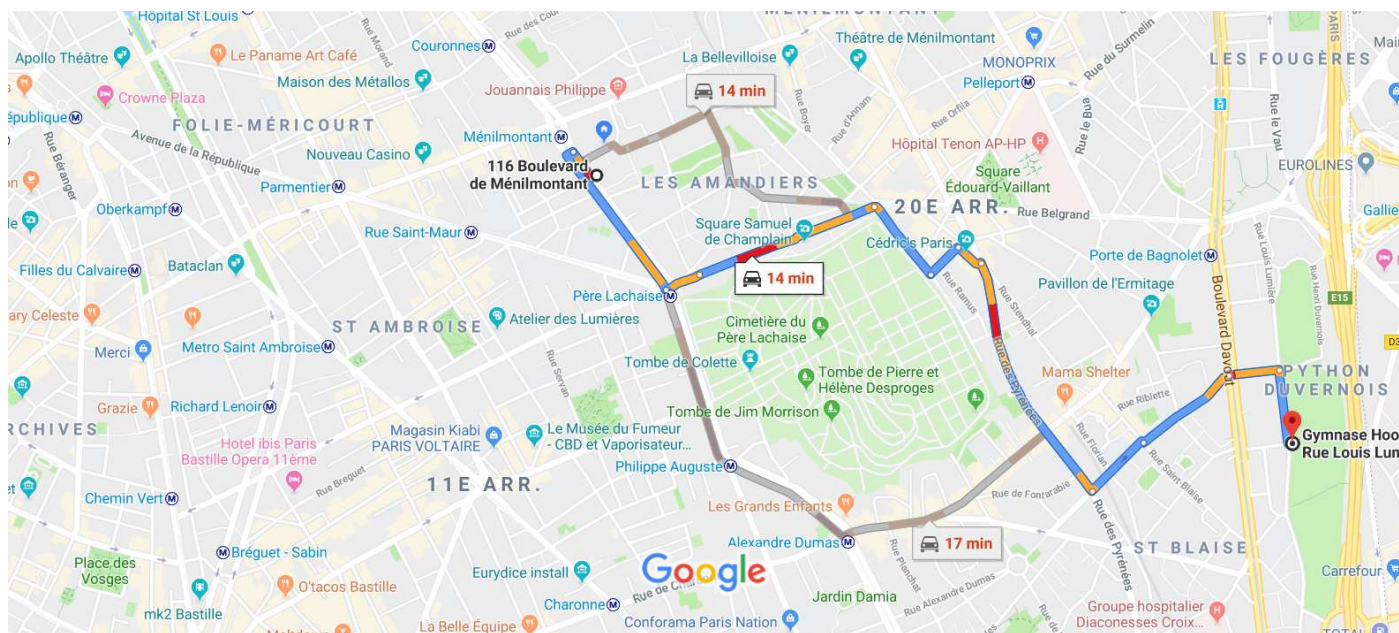

116 Boulevard de Ménilmontant, Paris à
Gymnase Hoop 30 Rue Louis Lumiere

En voiture 3,3 km, 14 min

Données cartographiques ©2019 Google 200 m

 **via Rue des Pyrénées** **14 min**
Meilleur itinéraire, malgré un trafic aussi
dense que d'habitude 3,3 km

 **via Rue des Pyrénées et Rue Vitruve** **14 min**
Trafic dense (comme d'habitude) 3,2 km

 **via Boulevard de Ménilmontant** **17 min**
Trafic dense (comme d'habitude) 3,3 km