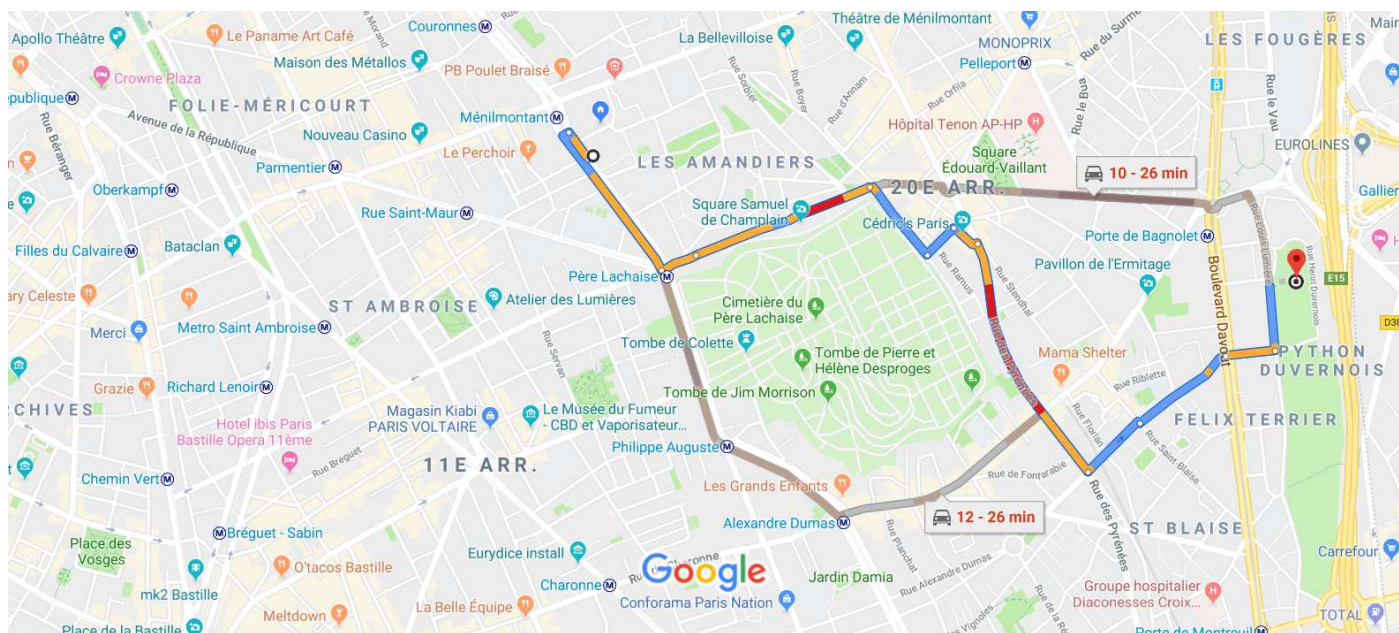

116 Boulevard de Ménilmontant, Paris à 72 Rue Louis Lumière, 75020 Paris En voiture 3,3 km, 10 - 24 min

Données cartographiques ©2019 Google 200 m

via Rue des Pyrénées

habituellement 10 - 24 min

Heure d'arrivée prévue : 17:44  
3,3 km

via Boulevard de Ménilmontant

habituellement 12 - 26 min

Heure d'arrivée prévue : 17:46  
3,2 km

via Avenue Gambetta et Rue Belgrand

habituellement 10 - 26 min

Heure d'arrivée prévue : 17:46  
2,6 km