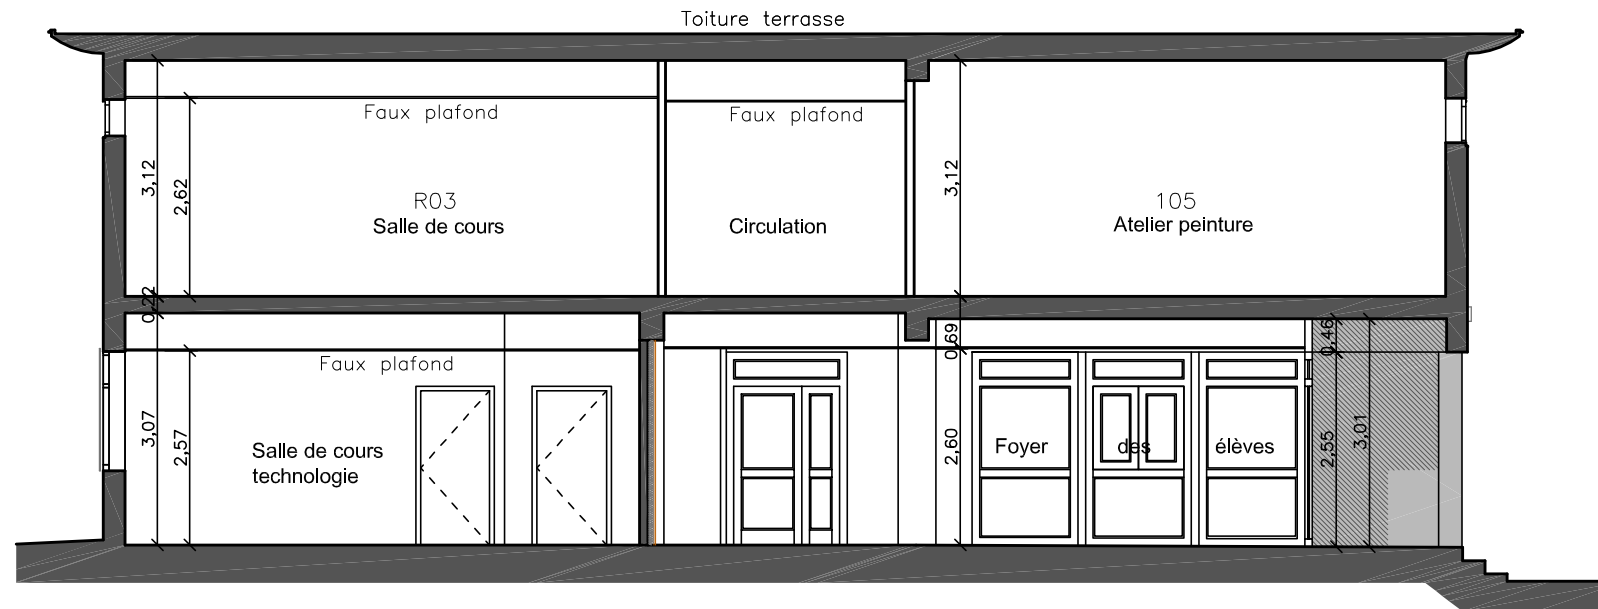

Côté bâtiment L

COUPE BB' - ETAT EXISTANT

Côté bâtiment E

Côté bâtiment L

COUPE BB' - ETAT PROJETE

Côté bâtiment E

Côté bâtiment L

COUPE CC' - ETAT PROJETE

EREA STENDHAL  
Aménagement du foyer des élèves & rénovation des sanitaires existants  
6, rue Désiré Dautier - 94380 BONNEUIL-SUR-MARNE

BATIMENT G - RDC HAUT - COUPES BB' & CC'

MAJ-1 :  
MAJ-2 :

11.03.2019