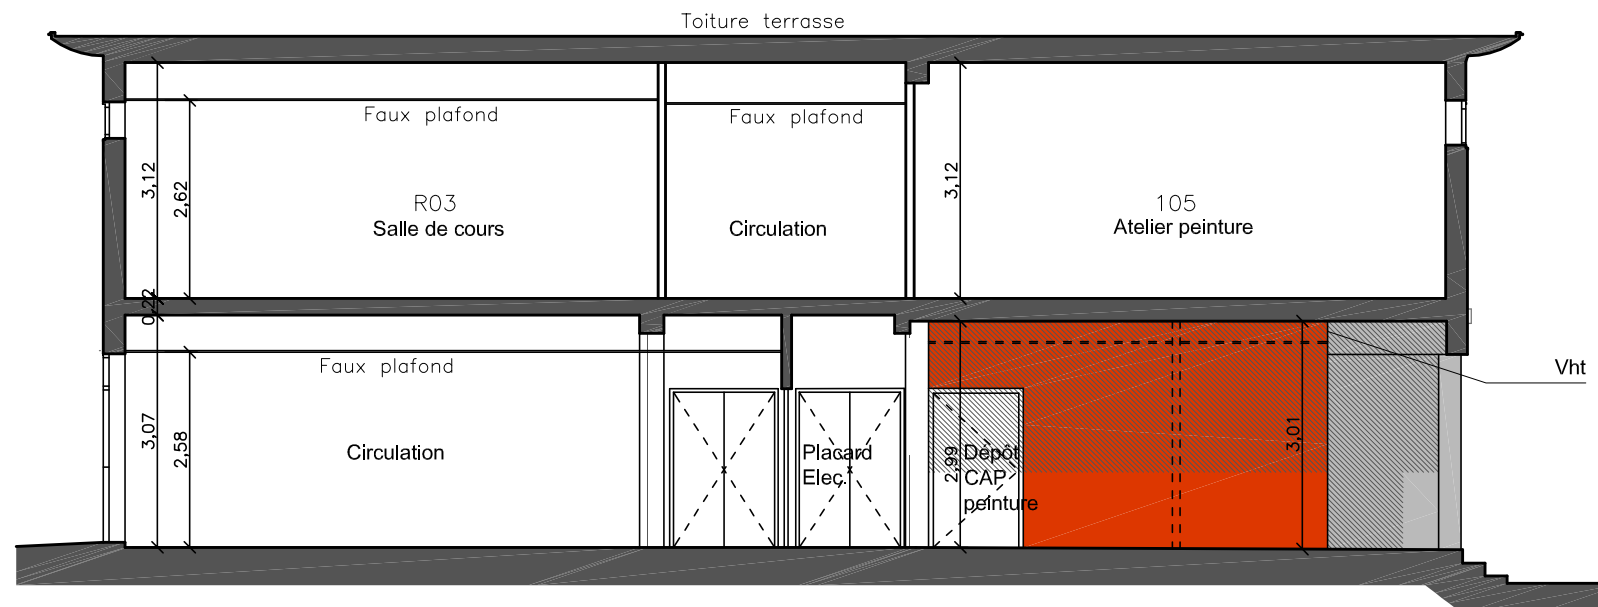

Côté bâtiment L

COUPE BB' - ETAT EXISTANT

Côté bâtiment E

Côté bâtiment L

COUPE BB' - ETAT PROJETE

Côté bâtiment E

Côté bâtiment L

COUPE CC' - ETAT PROJETE

EREA STENDHAL  
Aménagement du foyer des élèves & rénovation des sanitaires existants  
6, rue Désiré Dautier - 94380 BONNEUIL-SUR-MARNE

BATIMENT G - RDC HAUT - COUPES BB' & CC'

MAJ-1 :  
MAJ-2 :

11.03.2019