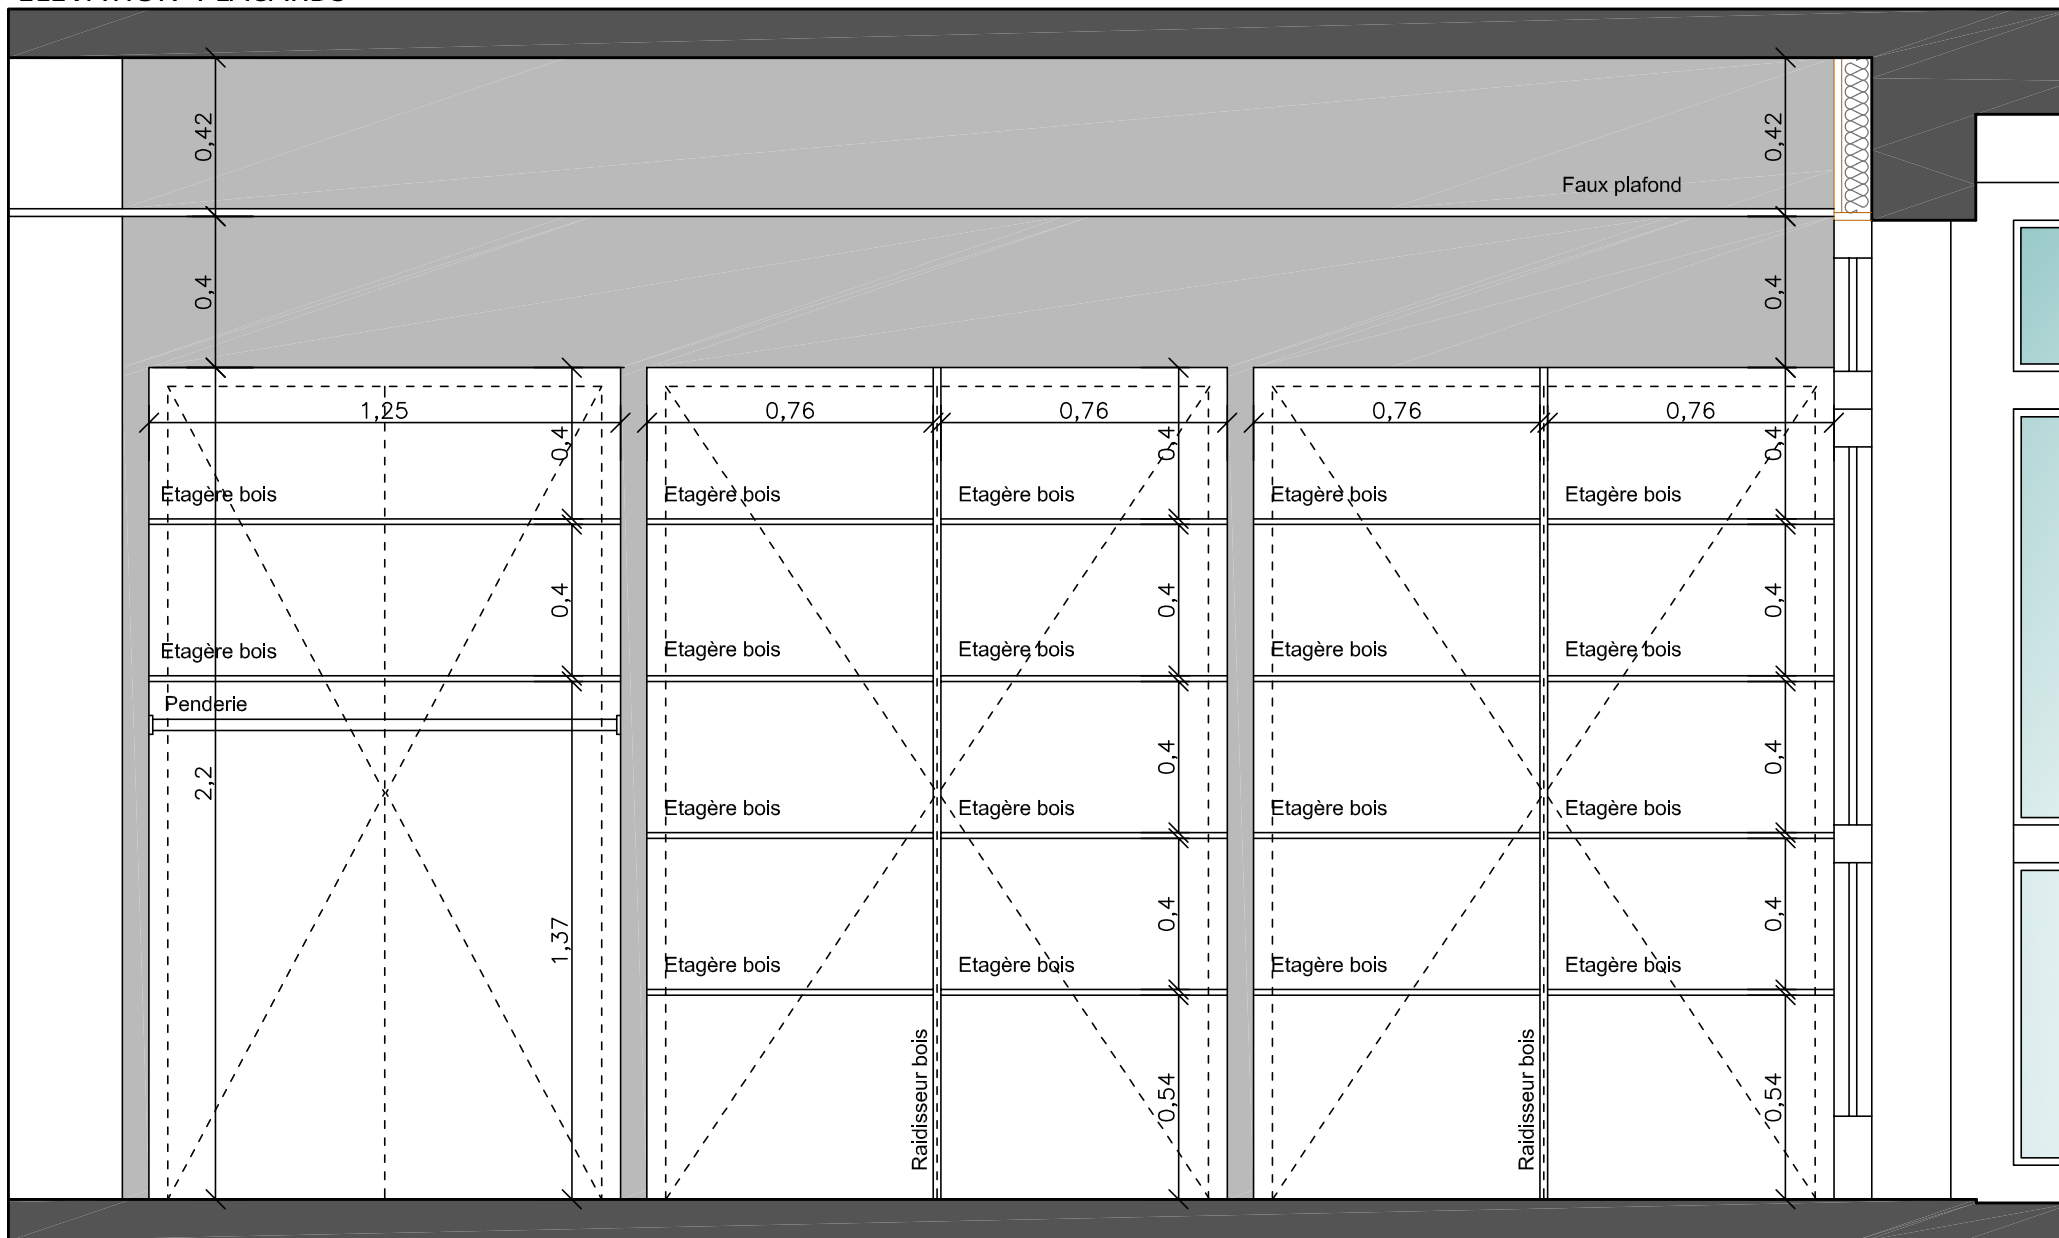

PLAN

ELEVATION PLACARDS

COUPE SUR PLACARD 1

Maître d'ouvrage : REGION ÎLE DE FRANCE - 2, rue Simone Veil - 93400 SAINT OUEN

DOSSIER DE CONSULTATION DES ENTREPRISES

Maître d'oeuvre:
Agence d'Architecture Ben Cheikh
23, Allée de la Jonchère - 94310 ORLY
Tel: 01.48.52.50.57 - P: 06.08.82.26.50
bencheikharch@aol.com

EREA STENDHAL
Aménagement du foyer des élèves & rénovation des sanitaires existants

6, rue Désiré Dautier - 94380 BONNEUIL-SUR-MARNE

BATIMENT G - RDC HAUT - ZOOM SUR LES PLACARDS DU FOYER

MAJ-1 :
MAJ-2 :