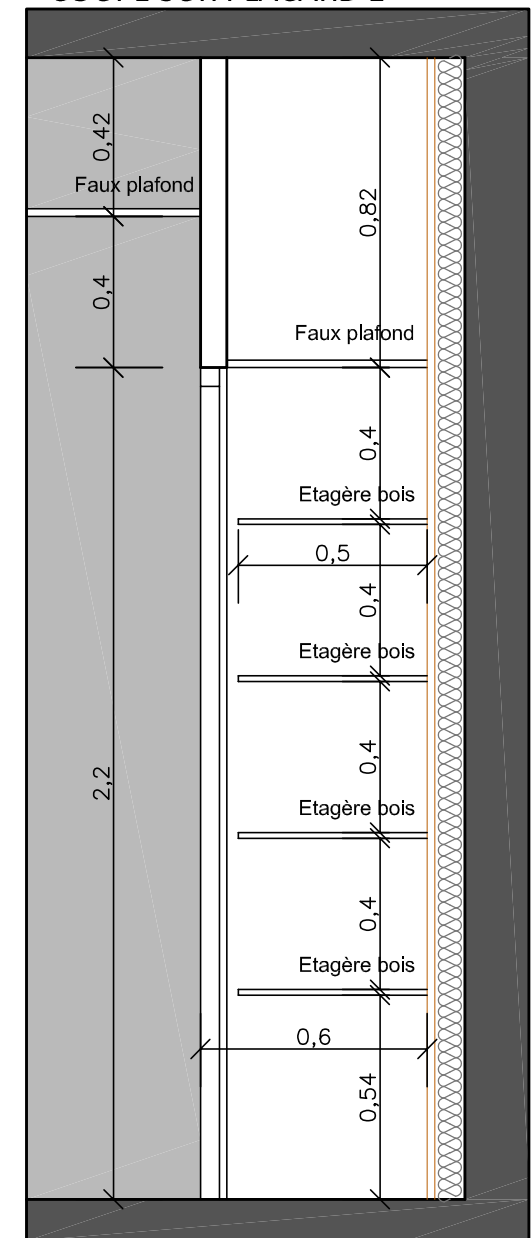

PLAN

ELEVATION PLACARDS

COUPE SUR PLACARD 1

Maître d'ouvrage : REGION ÎLE DE FRANCE - 2, rue Simone Veil - 93400 SAINT OUEN

DOSSIER DE CONSULTATION DES ENTREPRISES

Maître d'oeuvre:
Agence d'Architecture Ben Cheikh
23, Allée de la Jonchère - 94310 ORLY
Tel: 01.48.52.50.57 - P: 06.08.82.26.50
bencheikharch@aol.com

EREA STENDHAL
Aménagement du foyer des élèves & rénovation des sanitaires existants

6, rue Désiré Dautier - 94380 BONNEUIL-SUR-MARNE

BATIMENT G - RDC HAUT - ZOOM SUR LES PLACARDS DU FOYER

MAJ-1 :
MAJ-2 :