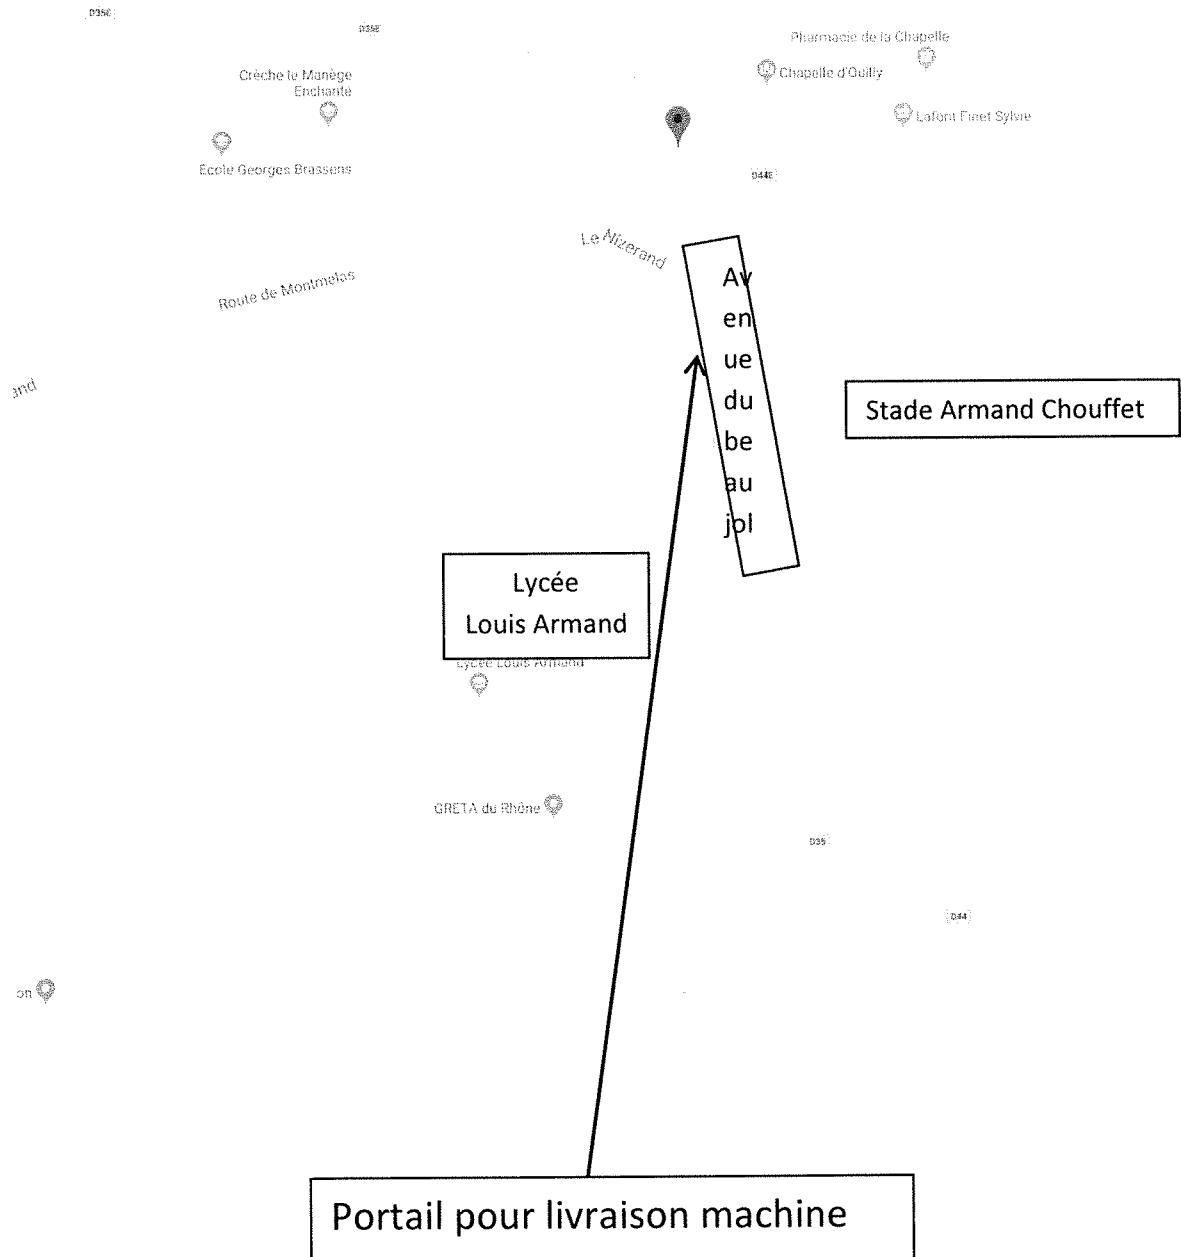

Plan d'accès de l'atelier - lycée Louis Armand

Plan général

LYCÉE LOUIS ARMAND
507 avenue du Beaujolais
CS 60402 Gleizé
69651 Villefranche sur Saône CEDEX

Photo extérieure du portail de livraison des machines

Photo intérieure du portail de livraison des machines

Ht=2.8m

Largueur = 2.69m

Passage le plus étroit

Vue générale de l'atelier

Emplacement **lot n°2** : Fraiseuse
5 axes

Emplacement **lot n°1** : tour CN
4axes bi-broches

Emplacement **lot n°1** : tour CN
4axes bi-broches

Emplacement **lot n°2** : Fraiseuse 5 axes (à la
place des 2 fraiseuses et du tour conventionnel)