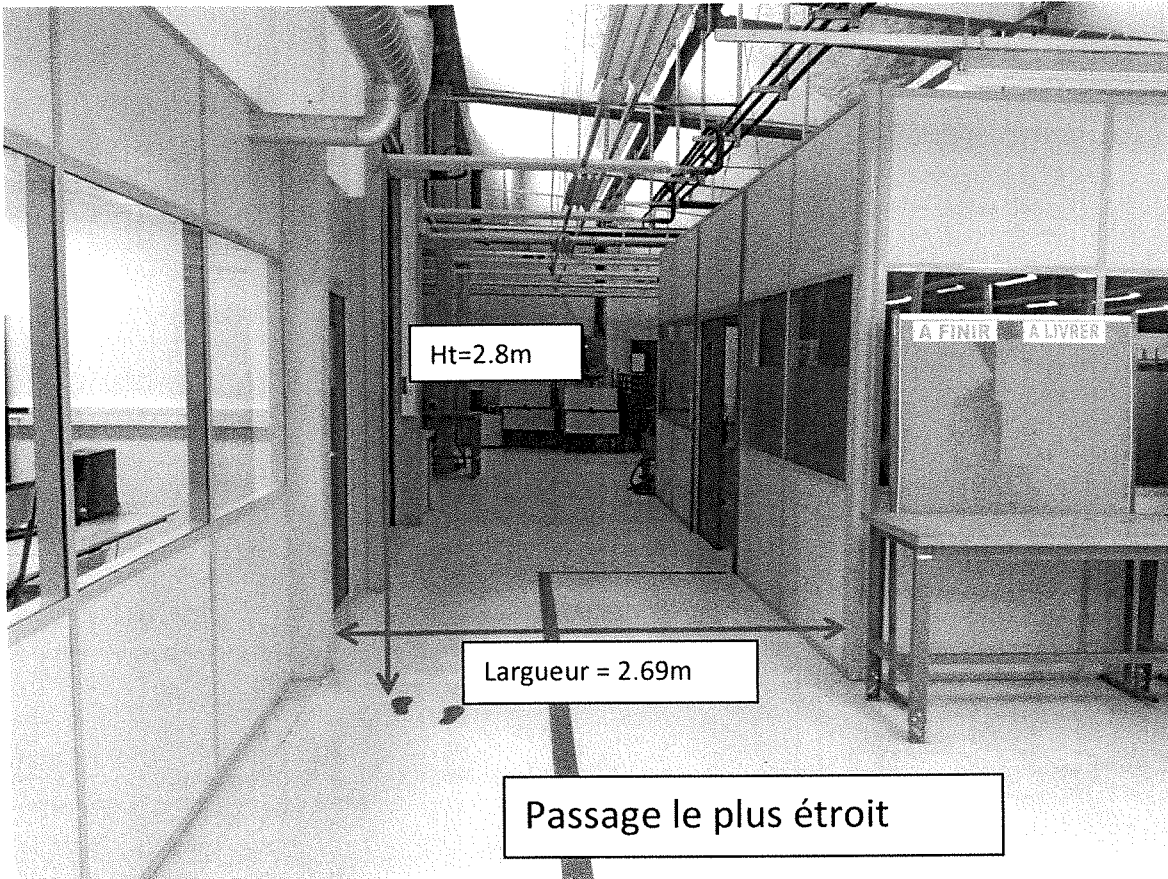

Plan d'accès de l'atelier - lycée Louis Armand

Plan général

LYCÉE LOUIS ARMAND
507 avenue du Beaujolais
CS 60402 Gleizé
69651 Villefranche sur Saône CEDEX

Photo extérieure du portail de livraison des machines

Photo intérieure du portail de livraison des machines

Ht=2.8m

Largueur = 2.69m

Passage le plus étroit

Vue générale de l'atelier

Emplacement **lot n°2** : Fraiseuse
5 axes

Emplacement **lot n°1** : tour CN
4axes bi-broches

Emplacement **lot n°1** : tour CN
4axes bi-broches

Emplacement **lot n°2** : Fraiseuse 5 axes (à la
place des 2 fraiseuses et du tour conventionnel)