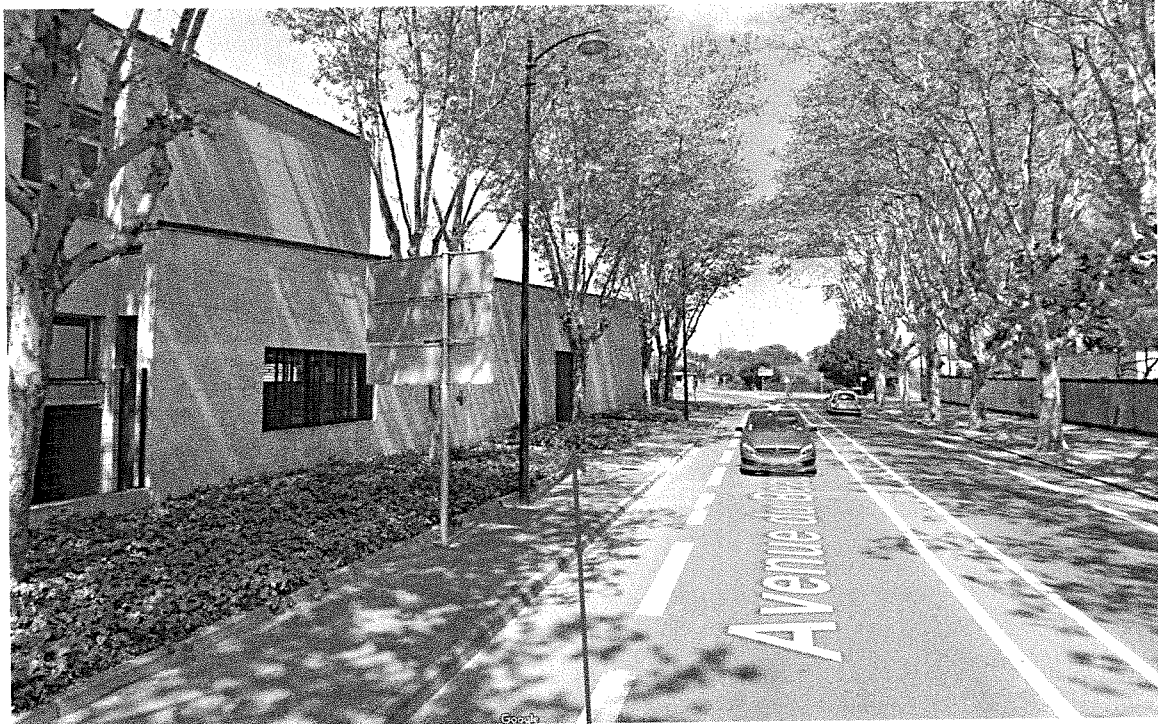

Plan d'accès de l'atelier - lycée Louis Armand

Plan général

LYCÉE LOUIS ARMAND
507 avenue du Beaujolais
CS 60402 Gleizé
69651 Villefranche sur Saône CEDEX

Photo extérieure du portail de livraison des machines

Photo intérieure du portail de livraison des machines

Ht=2.8m

Largueur = 2.69m

Passage le plus étroit

Vue générale de l'atelier

Emplacement **lot n°2** : Fraiseuse
5 axes

Emplacement **lot n°1** : tour CN
4axes bi-broches