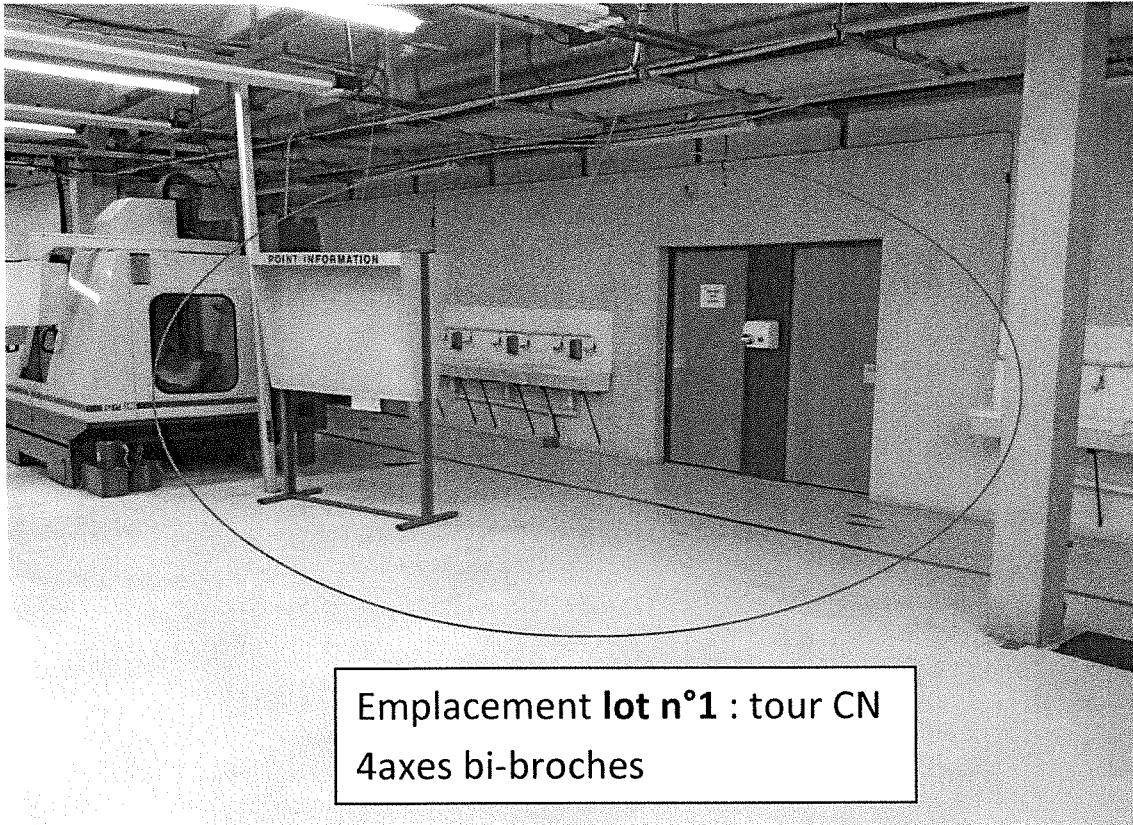

Photo intérieure du portail de livraison des machines

Ht=2.8m

Largueur = 2.69m

Passage le plus étroit

Vue générale de l'atelier

Emplacement **lot n°2** : Fraiseuse
5 axes

Emplacement **lot n°1** : tour CN
4axes bi-broches

Emplacement **lot n°1** : tour CN
4axes bi-broches

Emplacement **lot n°2** : Fraiseuse 5 axes (à la
place des 2 fraiseuses et du tour conventionnel)