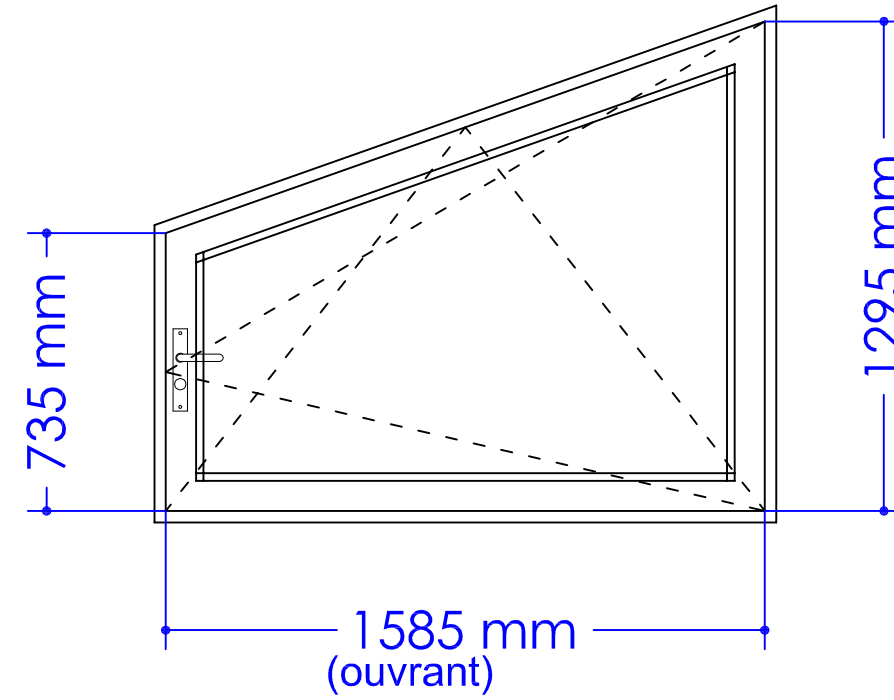

ETAT DES LIEUX
fenêtre type

ETAT DES LIEUX
fenêtre salle réunion RdC

PROJET
fenêtre type

dormant existant
maintenu comme
précadre

PROJET
fenêtre salle réunion RdC