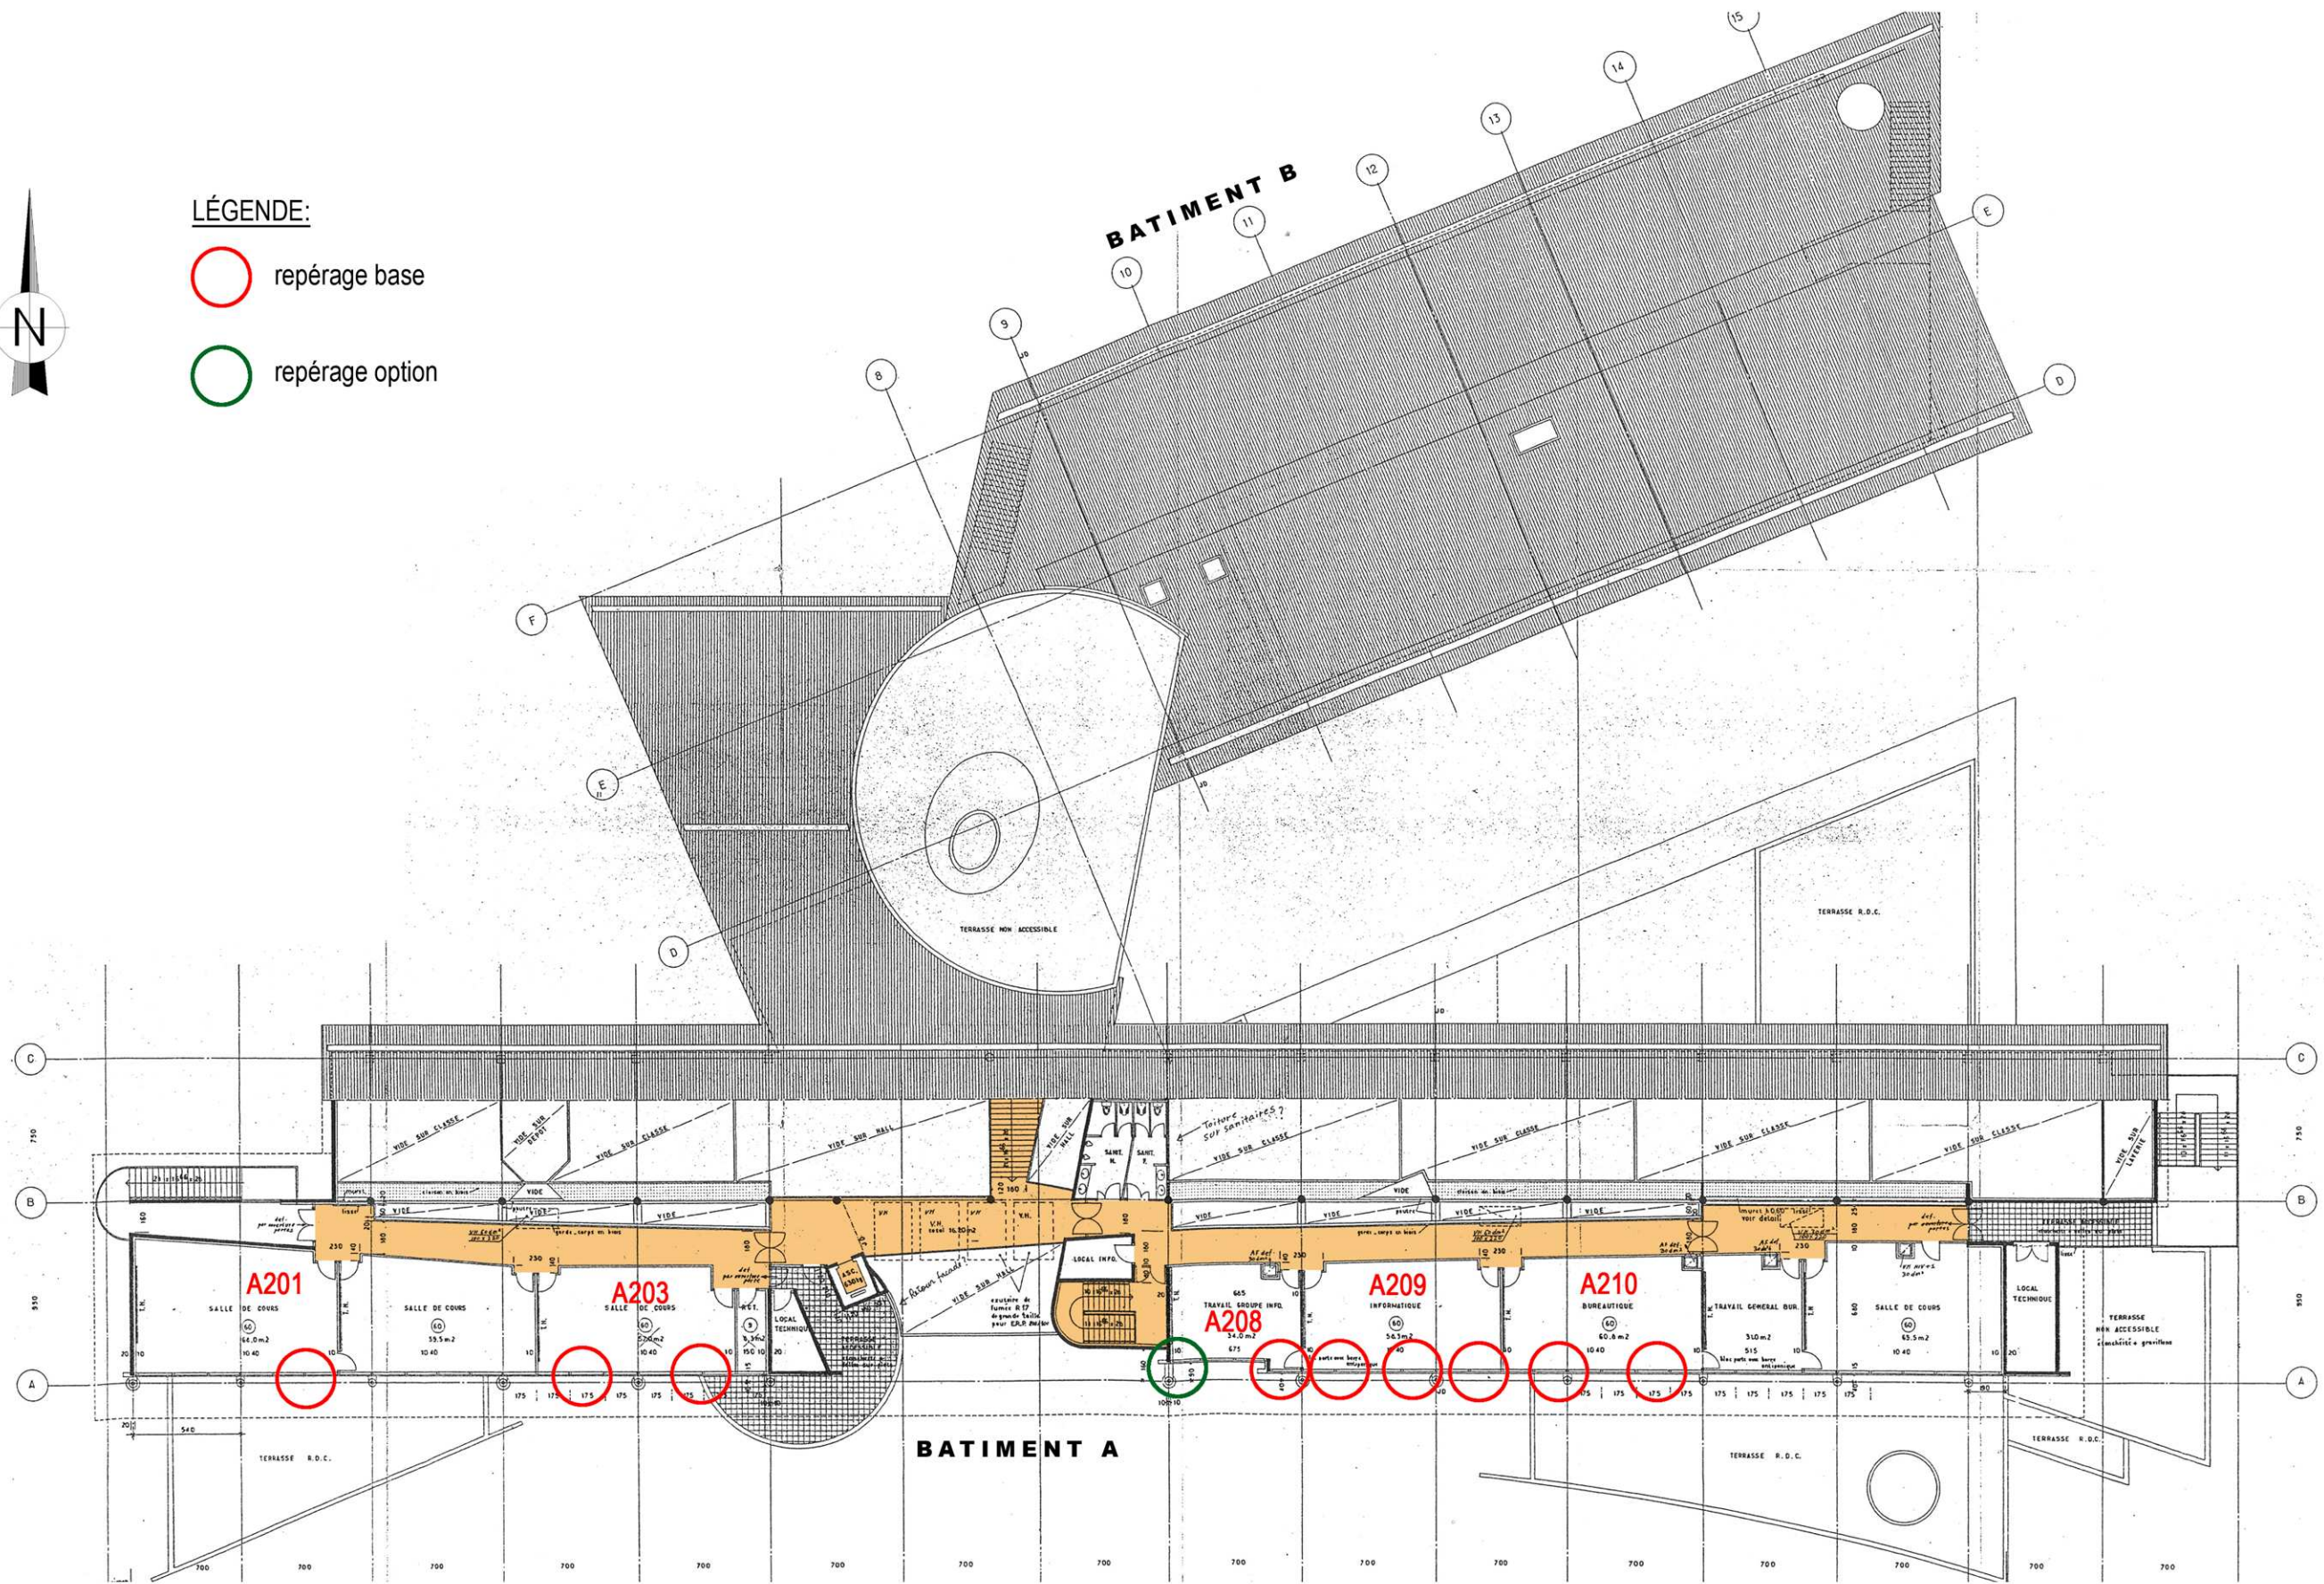

LÉGENDE:

repérage base

repérage option

LYCEE LOUISE WEISS 201, avenue du Général de Gaulle 78260 ACHERES	
remplacement des fenêtres oscillo-battantes par des fenêtres à la française	
plan du 2ème étage	REPERAGE
Société I.G.H. Architecture 2, Place de l'Eglise 78720 DAMPIERRE téléphone : 01.30.52.53.78 télécopie : 01.30.52.56.42 IGHarchi@wanadoo.fr	
DCE 04	septembre 2014