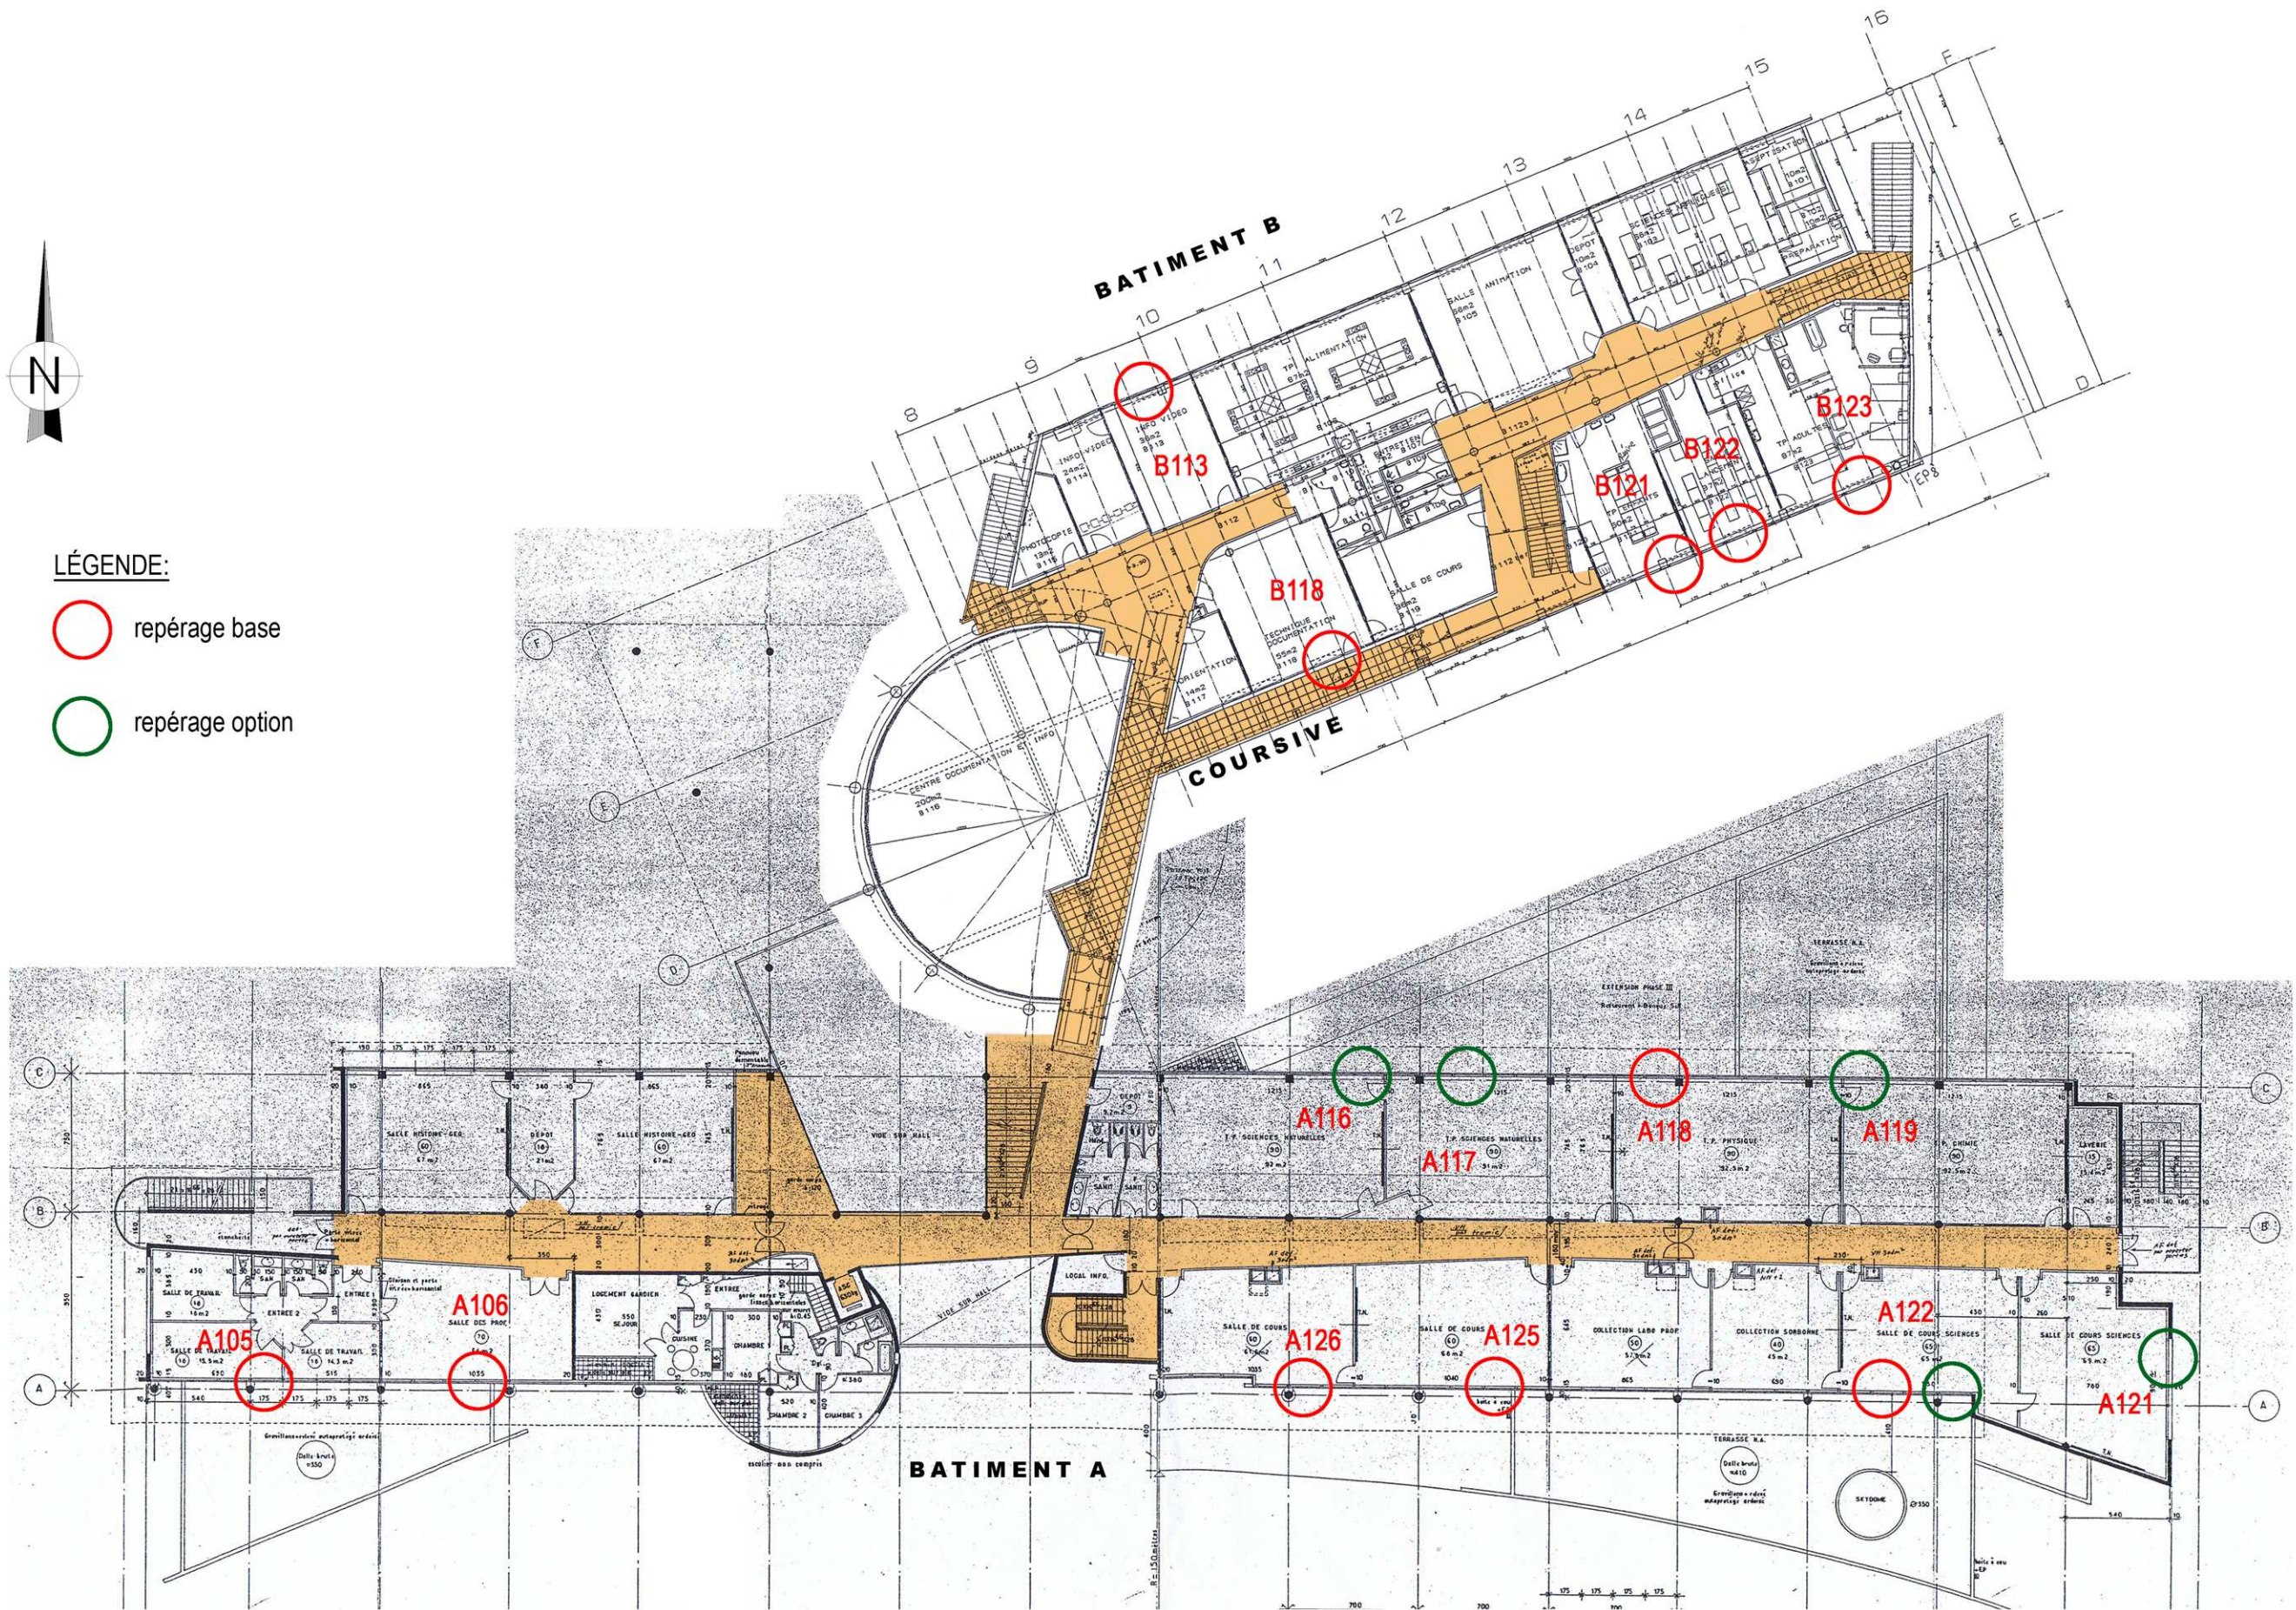

LÉGENDE:

repérage base

repérage option

LYCEE LOUISE WEISS 201, avenue du Général de Gaulle 78260 ACHERES	
remplacement des fenêtres oscillo-battantes par des fenêtres à la française	
plan du 1er étage	REPERAGE
Société I.G.H. Architecture 2, Place de l'Eglise 78720 DAMPIERRE téléphone : 01.30.52.53.78 télécopie : 01.30.52.56.42 IGHarchi@wanadoo.fr	
DCE 03 septembre 2014