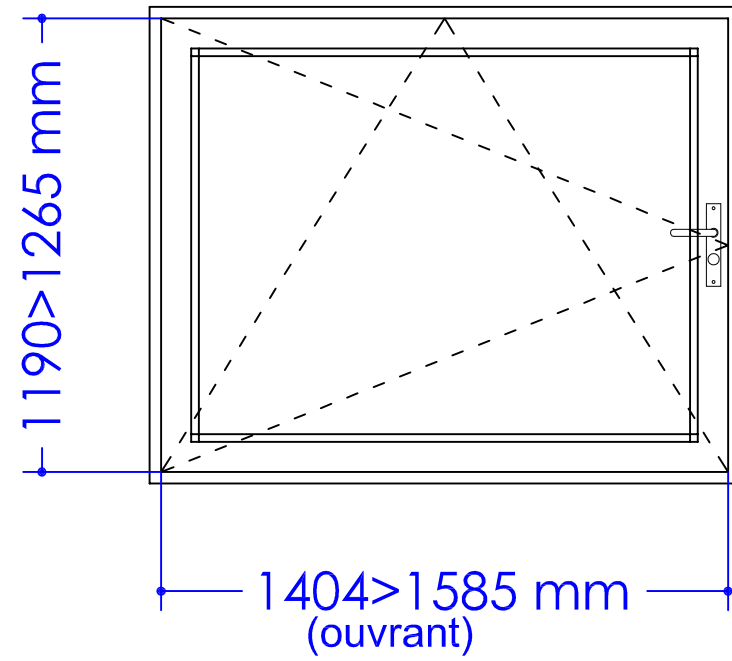

ETAT DES LIEUX
fenêtre type

ETAT DES LIEUX
fenêtre salle réunion RdC

PROJET
fenêtre type

dormant existant
maintenu comme
précadre

PROJET
fenêtre salle réunion RdC