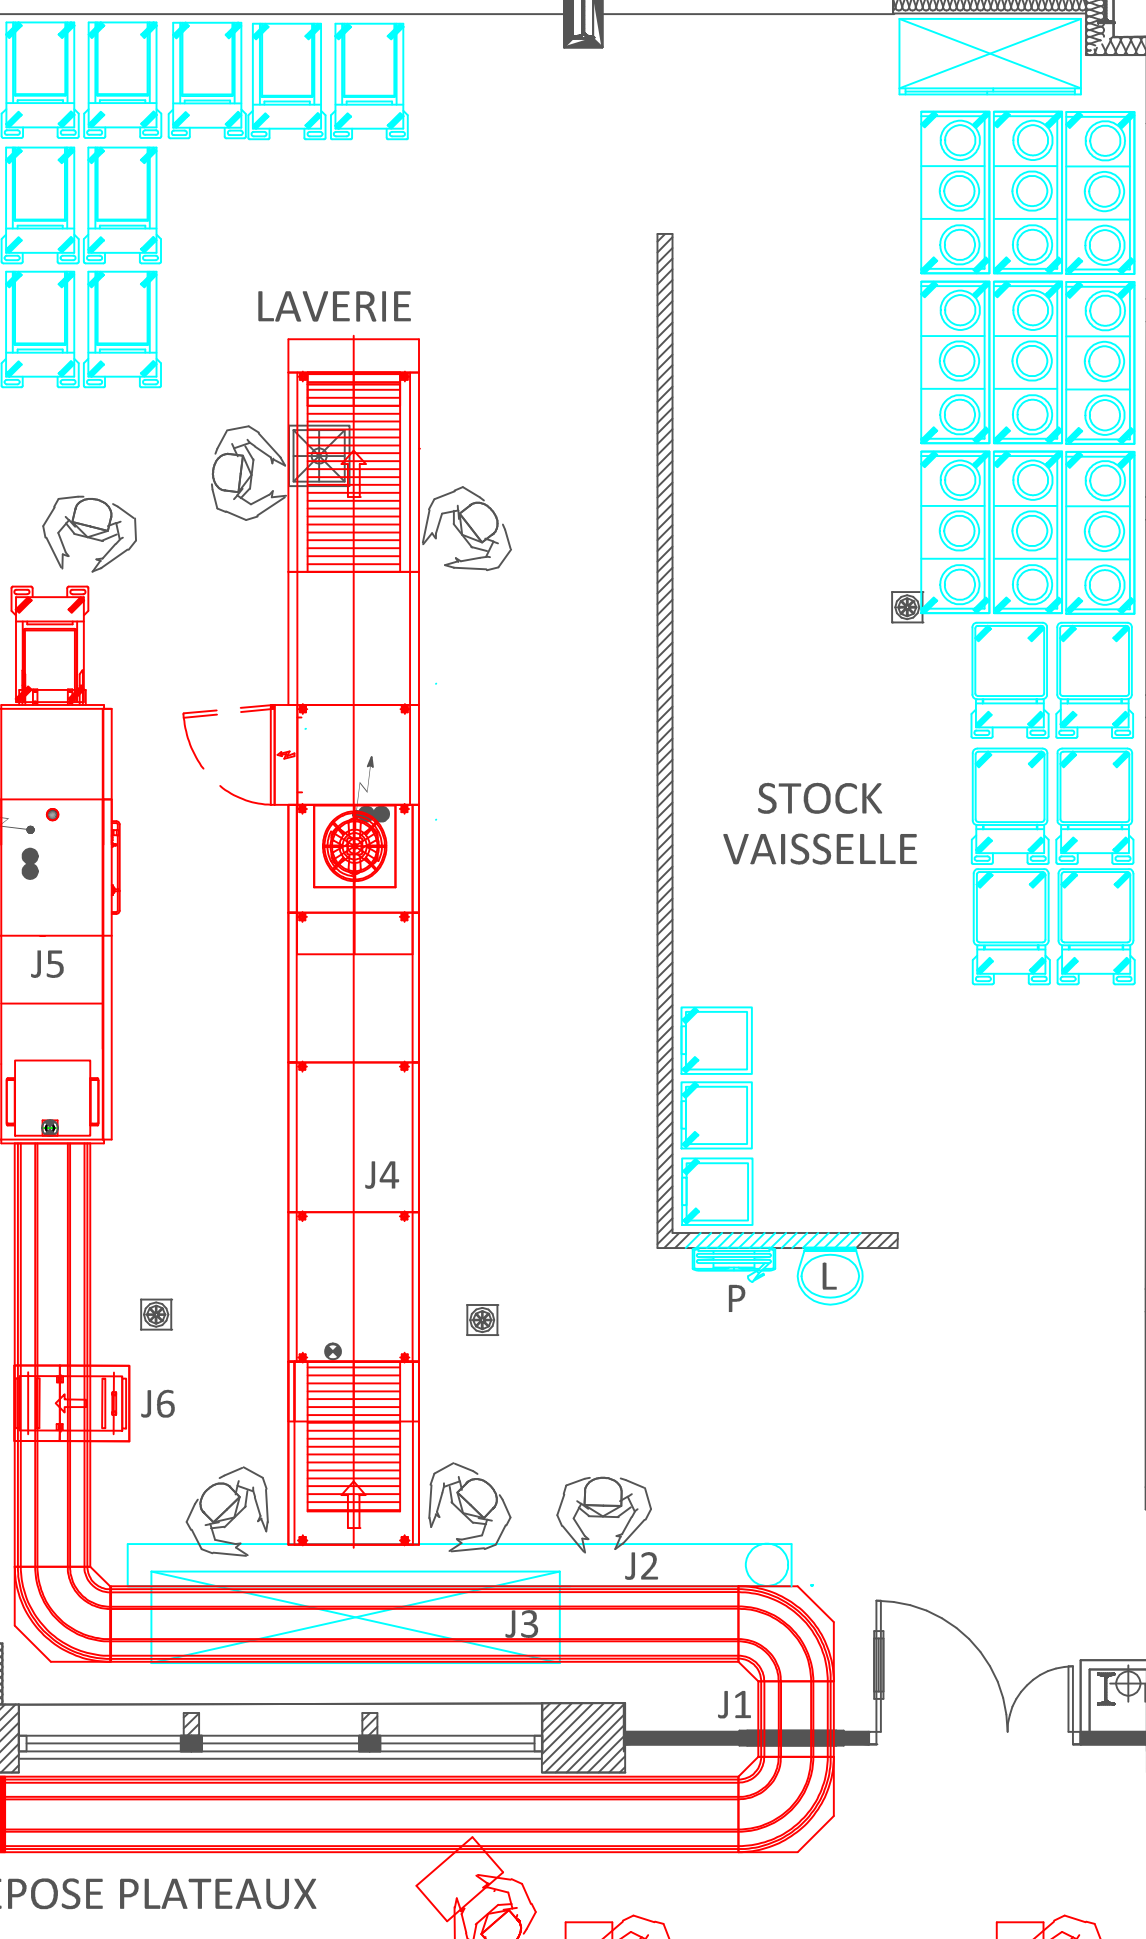

MATERIEL EXISTANT

MATERIEL NEUF

MATERIEL	REP	QTE
<i>LAVERIE</i>		
LAVE MAINS	L	1
POSTE DE LAVAGE	P	1
CONVOYEUR A PLATEAUX	J1	1
GOULOTTE A DECHETS VERS BROYEUR	J2	1
ETAGERE LAVERIE	J3	1
MACHINE A LAVER CONVOYEUR	J4	1
LAVE PLATEAUX	J5	1
EXTRACTEUR MAGNETIQUE A COUVERTS	J6	1
<i>LOCAL BROYEUR</i>		
BROYEUR A DECHETS	BR1	1

ERVE

LOCAL
BROYEUR
SOUS-SOL

BR1

LAVERIE

STOCK
VAISSELLE

J1 DEPOSE PLATEAUX