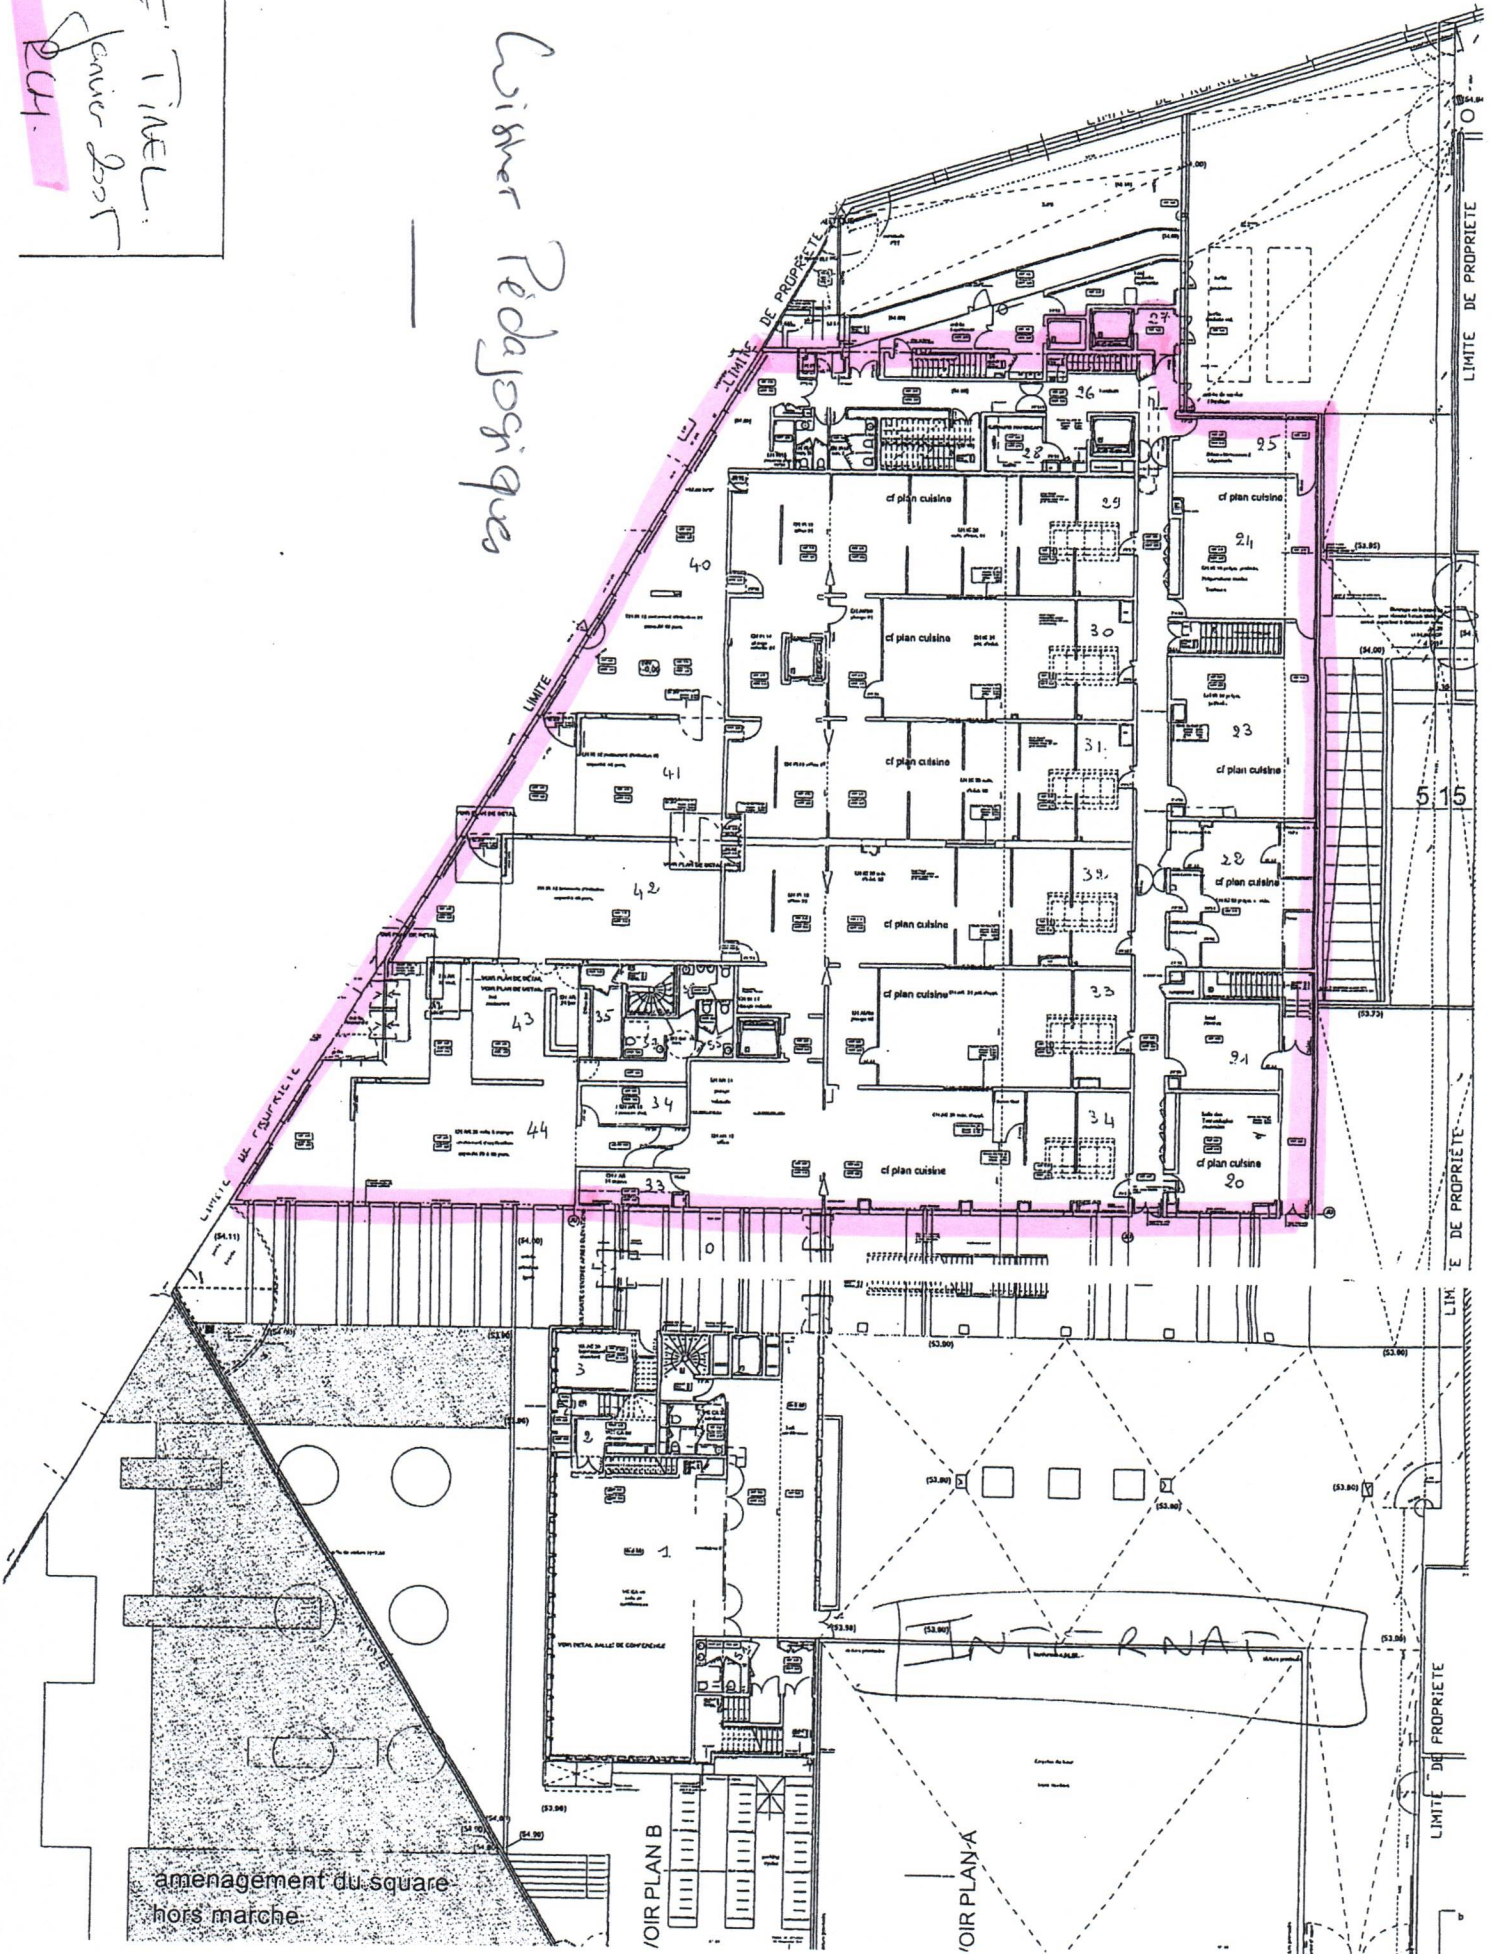

lycée TINEC  
Plan janvier 2007

R+1

Demi Penton

+  
Cuisines Pédagogiques

WUET. TIVEL.  
Plan pour 2007  
P.U.

Cuisines Pédagogiques

aménagement du square  
hors marché

VOIR PLAN B

VOIR PLAN A

INTERNAT

WEE TINEE.  
Plan pour 201  
R-1

Talking +  
local Reserve "Ateliers"  
Verhaeres.

Rue E  
 Rue N  
 Rue S  
 Rue O  
 Rue E  
 Rue N  
 Rue S  
 Rue O

Rue E  
 Rue N  
 Rue S  
 Rue O

RCH - Interieur