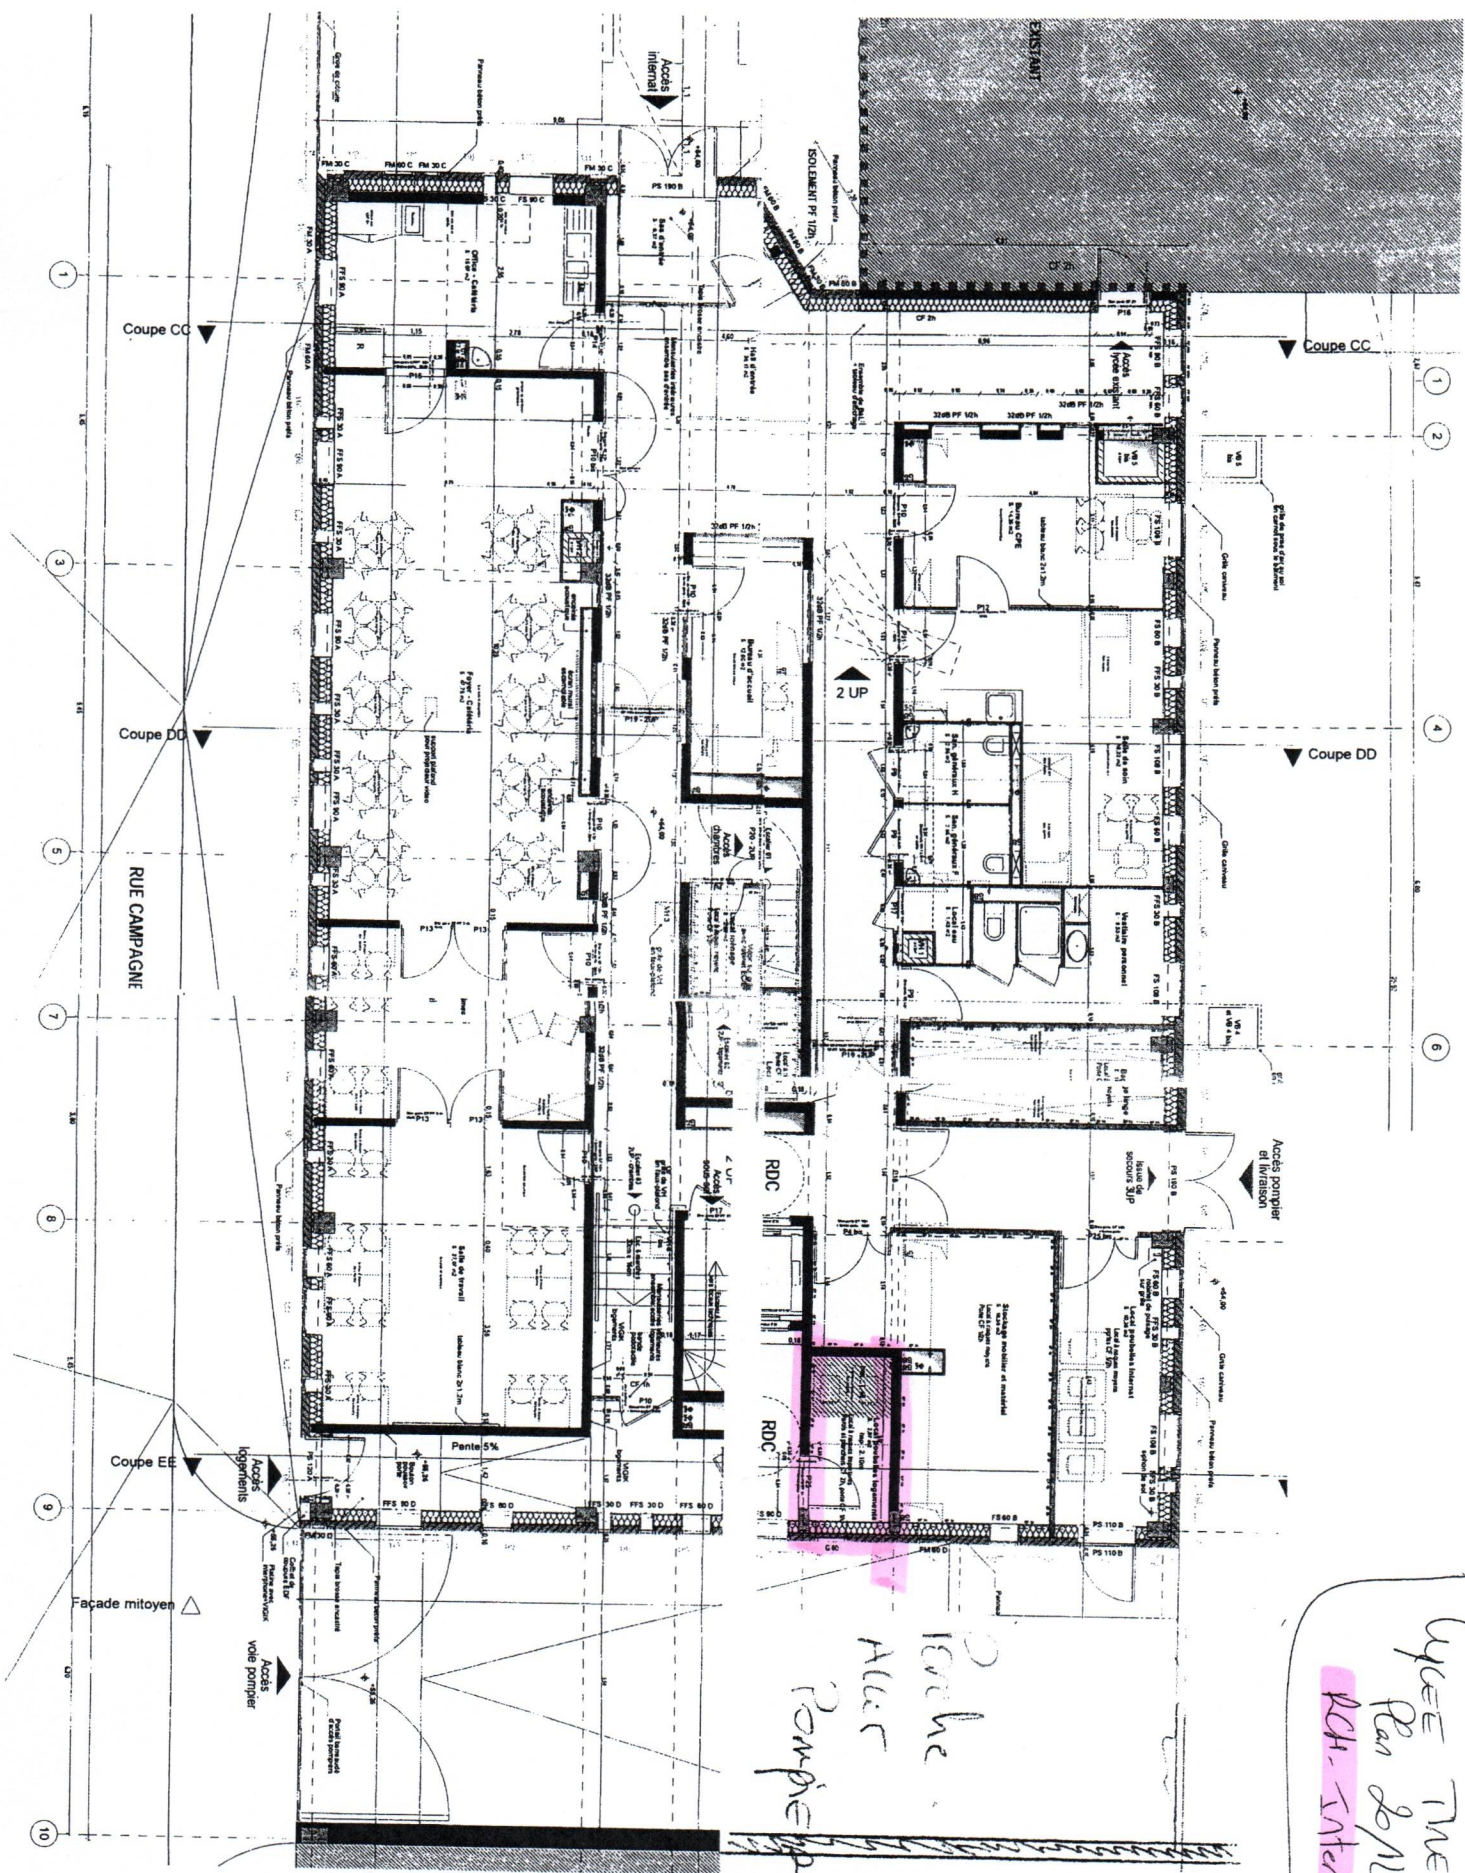

lycée TINEC  
Plan janvier 2007

R+1

Demi Penton

+  
Cuisines Pédagogiques

WUET. TIVEL.  
Plan pour 2007  
P.U.

Cuisines Pédagogiques

aménagement du square  
hors marché

VOIR PLAN B

VOIR PLAN A

INTERNAT

WEE TINEE.  
Plan pour 201  
R-1

Talking +  
local Reserve "Ateliers"  
Verhaeres.

Rue E  
 Rue N  
 Rue S  
 Rue O  
 Rue E  
 Rue N  
 Rue S  
 Rue O

Rue E  
 Rue N  
 Rue S  
 Rue O

RCH - Interieur