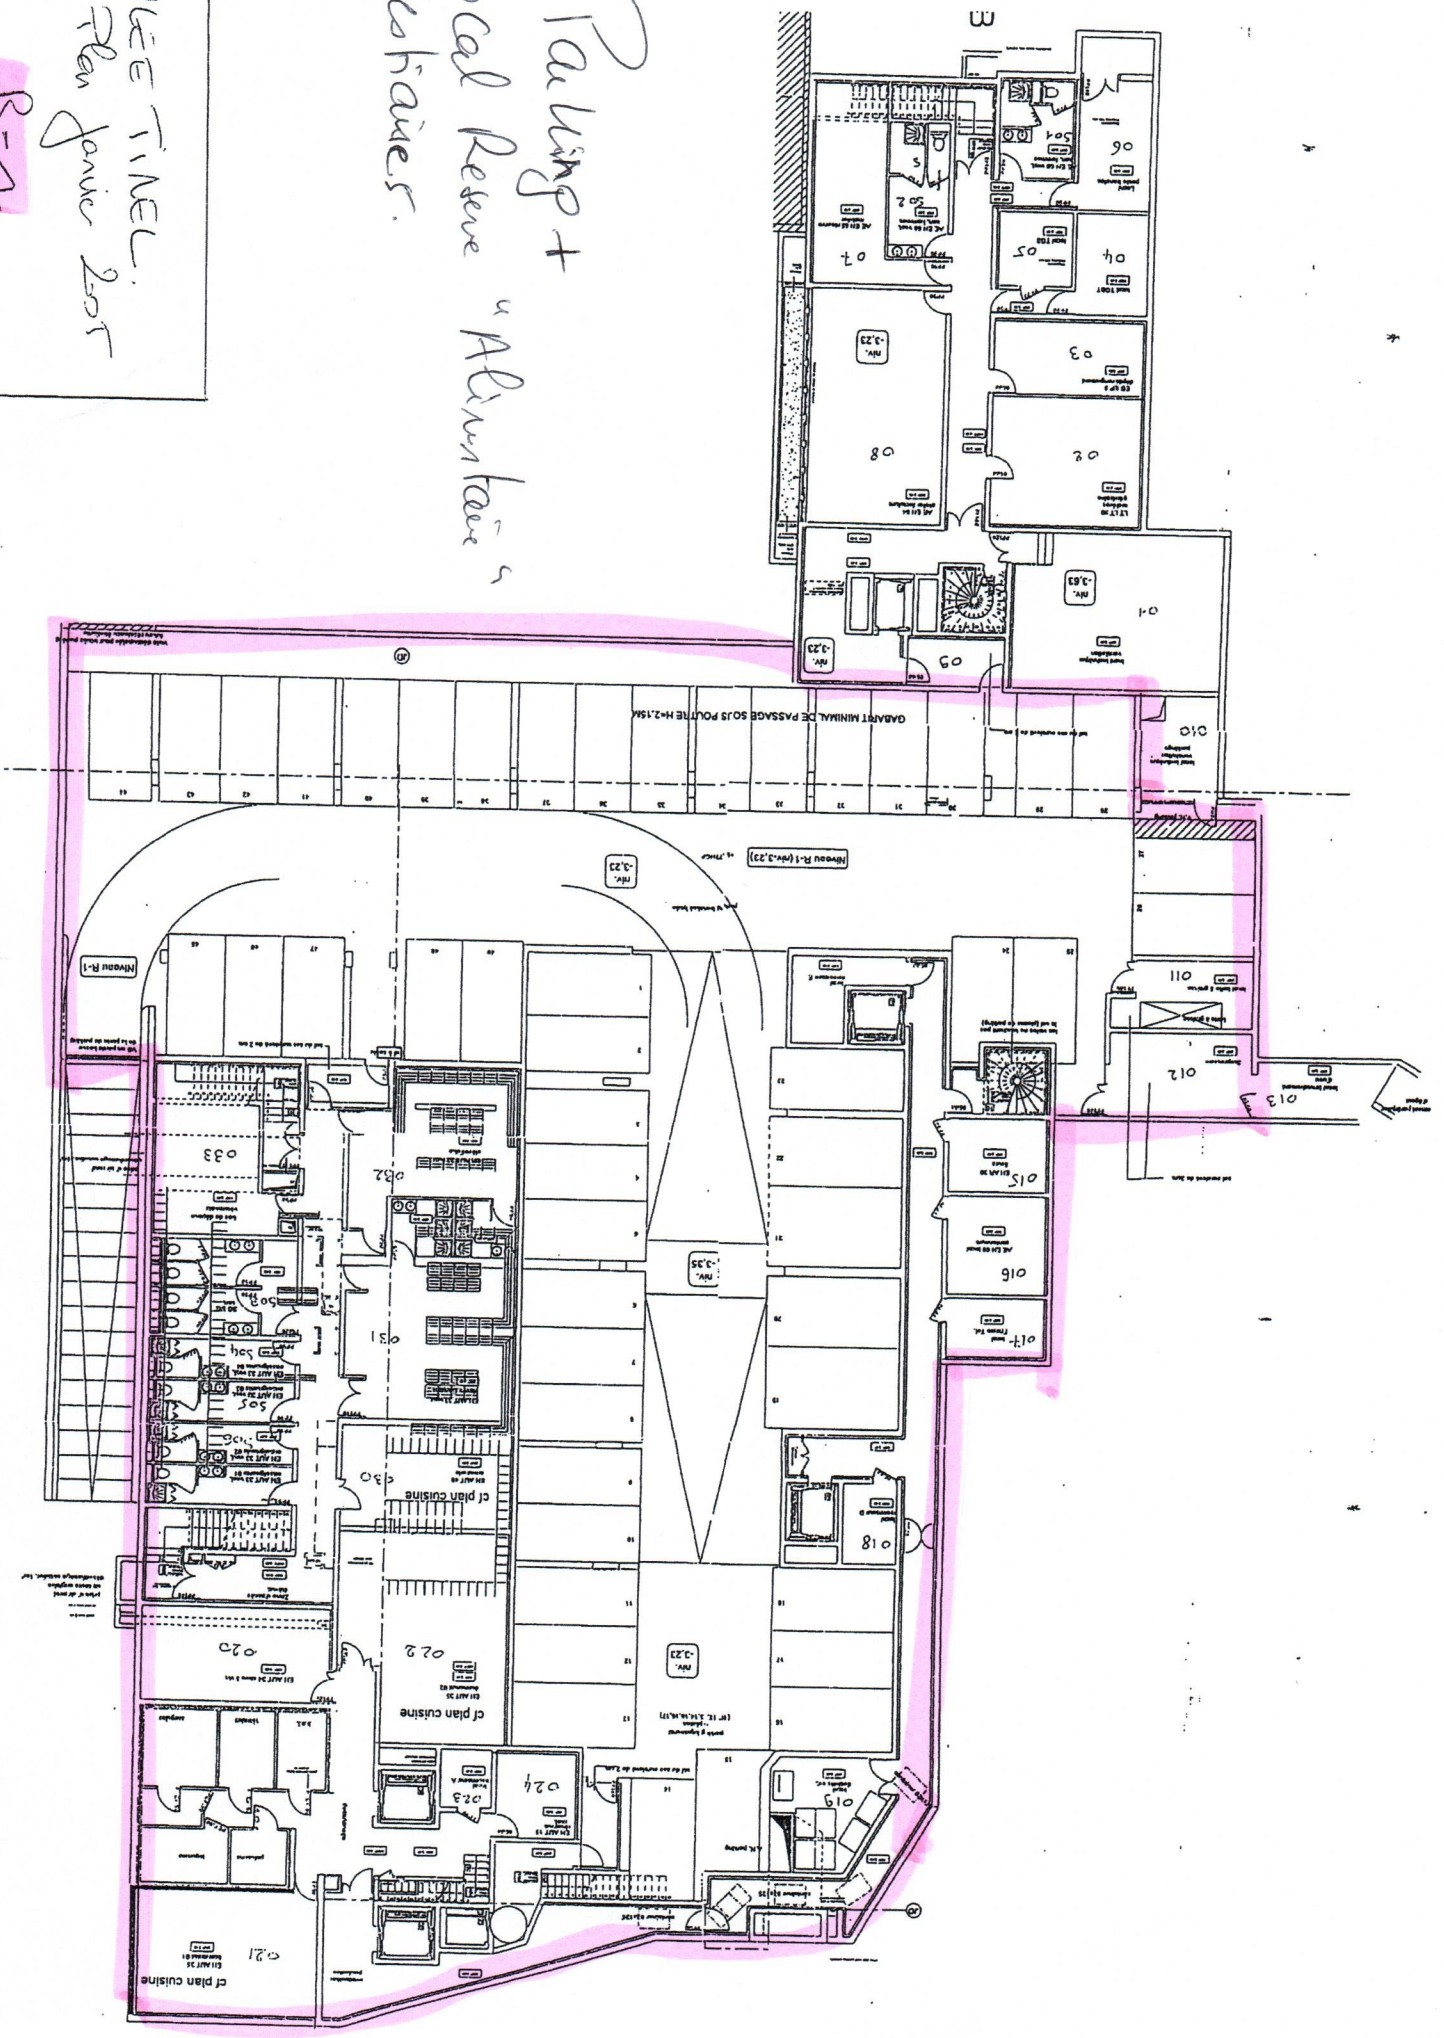

lycée TINEC  
Plan janvier 2007

R+1

Demi Penton

+  
Cuisines Pédagogiques

WUET. TIVEL.  
Plan pour 2007  
P.U.

Cuisines Pédagogiques

aménagement du square  
hors marché

VOIR PLAN B

VOIR PLAN A

INTERNAT

WEE TINEE.  
Plan pour 201  
R-1

Talking +  
local Reserve "Ateliers"  
Verhaeres.

Rue E  
 Rue N  
 Rue S  
 Rue O  
 Rue E  
 Rue N  
 Rue S  
 Rue O

Rue E  
 Rue N  
 Rue S  
 Rue O

RCH - Interieur