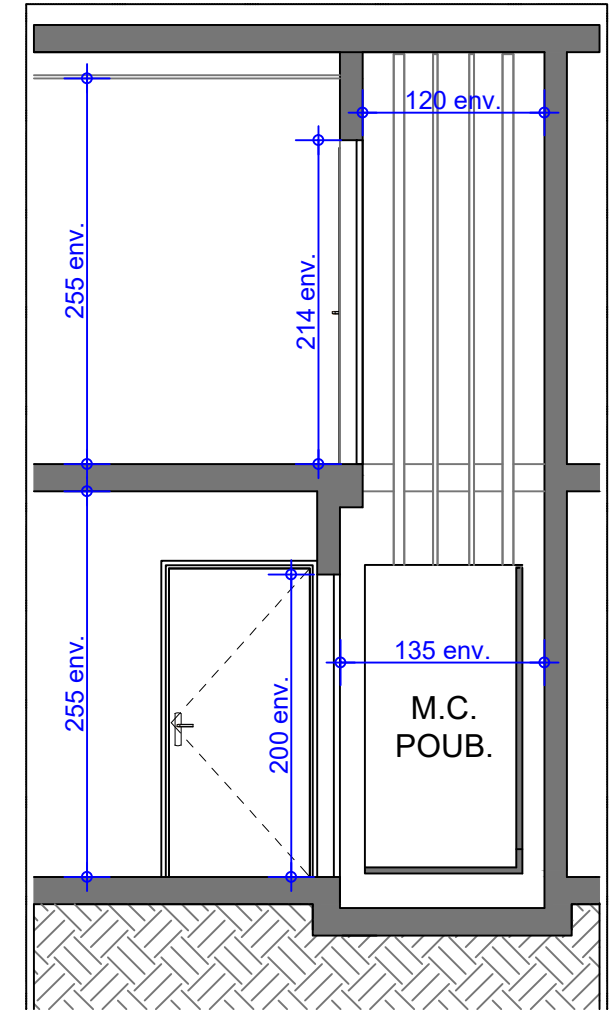

PLAN R-1

PLAN RDC

COUPE AA

MAITRE D'OUVRAGE
LYCEE JACQUES AMYOT

6 bis Rue Edmond Michelet - 77 000 Melun
Tél. 01 64 71 47 00

ARCHITECTE
Miguel Piano Architecte dplg

55, avenue Ledru Rollin - 94 170 Le Perreux sur Marne
Tél. 06 72 71 59 13 miguel.piano@orange.fr

Travaux de remplacement d'un monte-charge

PLANS ET COUPE - ETAT EXISTANT / ETAT PROJETE

PRO N°1

Echelle : 1/50ème

Date : 04/02/24