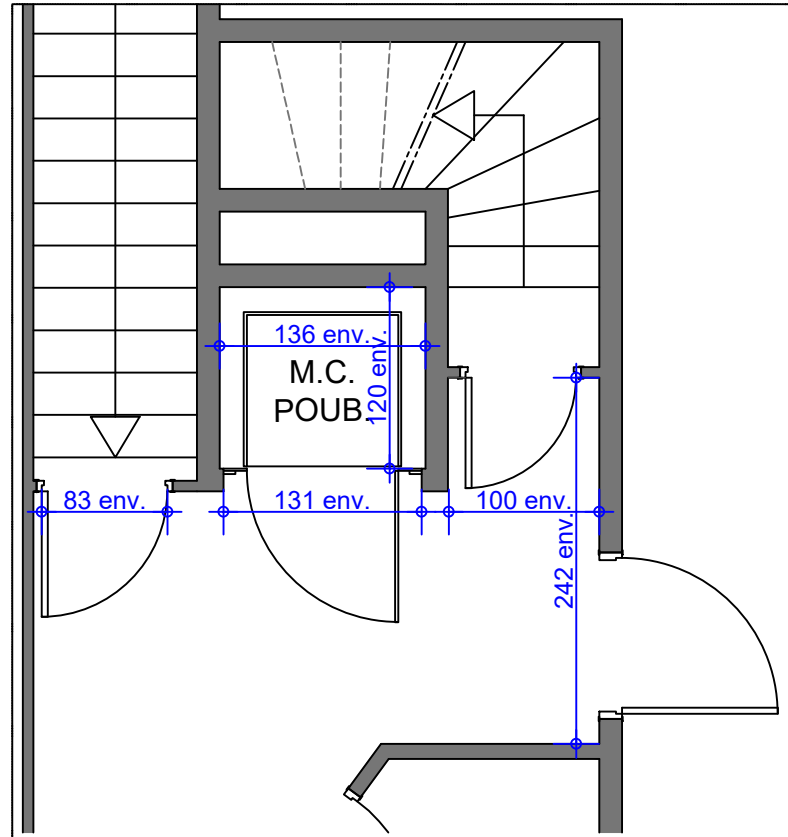

PLAN R-1

PLAN RDC

COUPE AA

MAITRE D'OUVRAGE
LYCEE JACQUES AMYOT

6 bis Rue Edmond Michelet - 77 000 Melun
Tél. 01 64 71 47 00

ARCHITECTE
Miguel Piano Architecte dplg

55, avenue Ledru Rollin - 94 170 Le Perreux sur Marne
Tél. 06 72 71 59 13 miguel.piano@orange.fr

Travaux de remplacement d'un monte-charge

PLANS ET COUPE - ETAT EXISTANT / ETAT PROJETE

PRO N°1

Echelle : 1/50ème

Date : 04/02/24