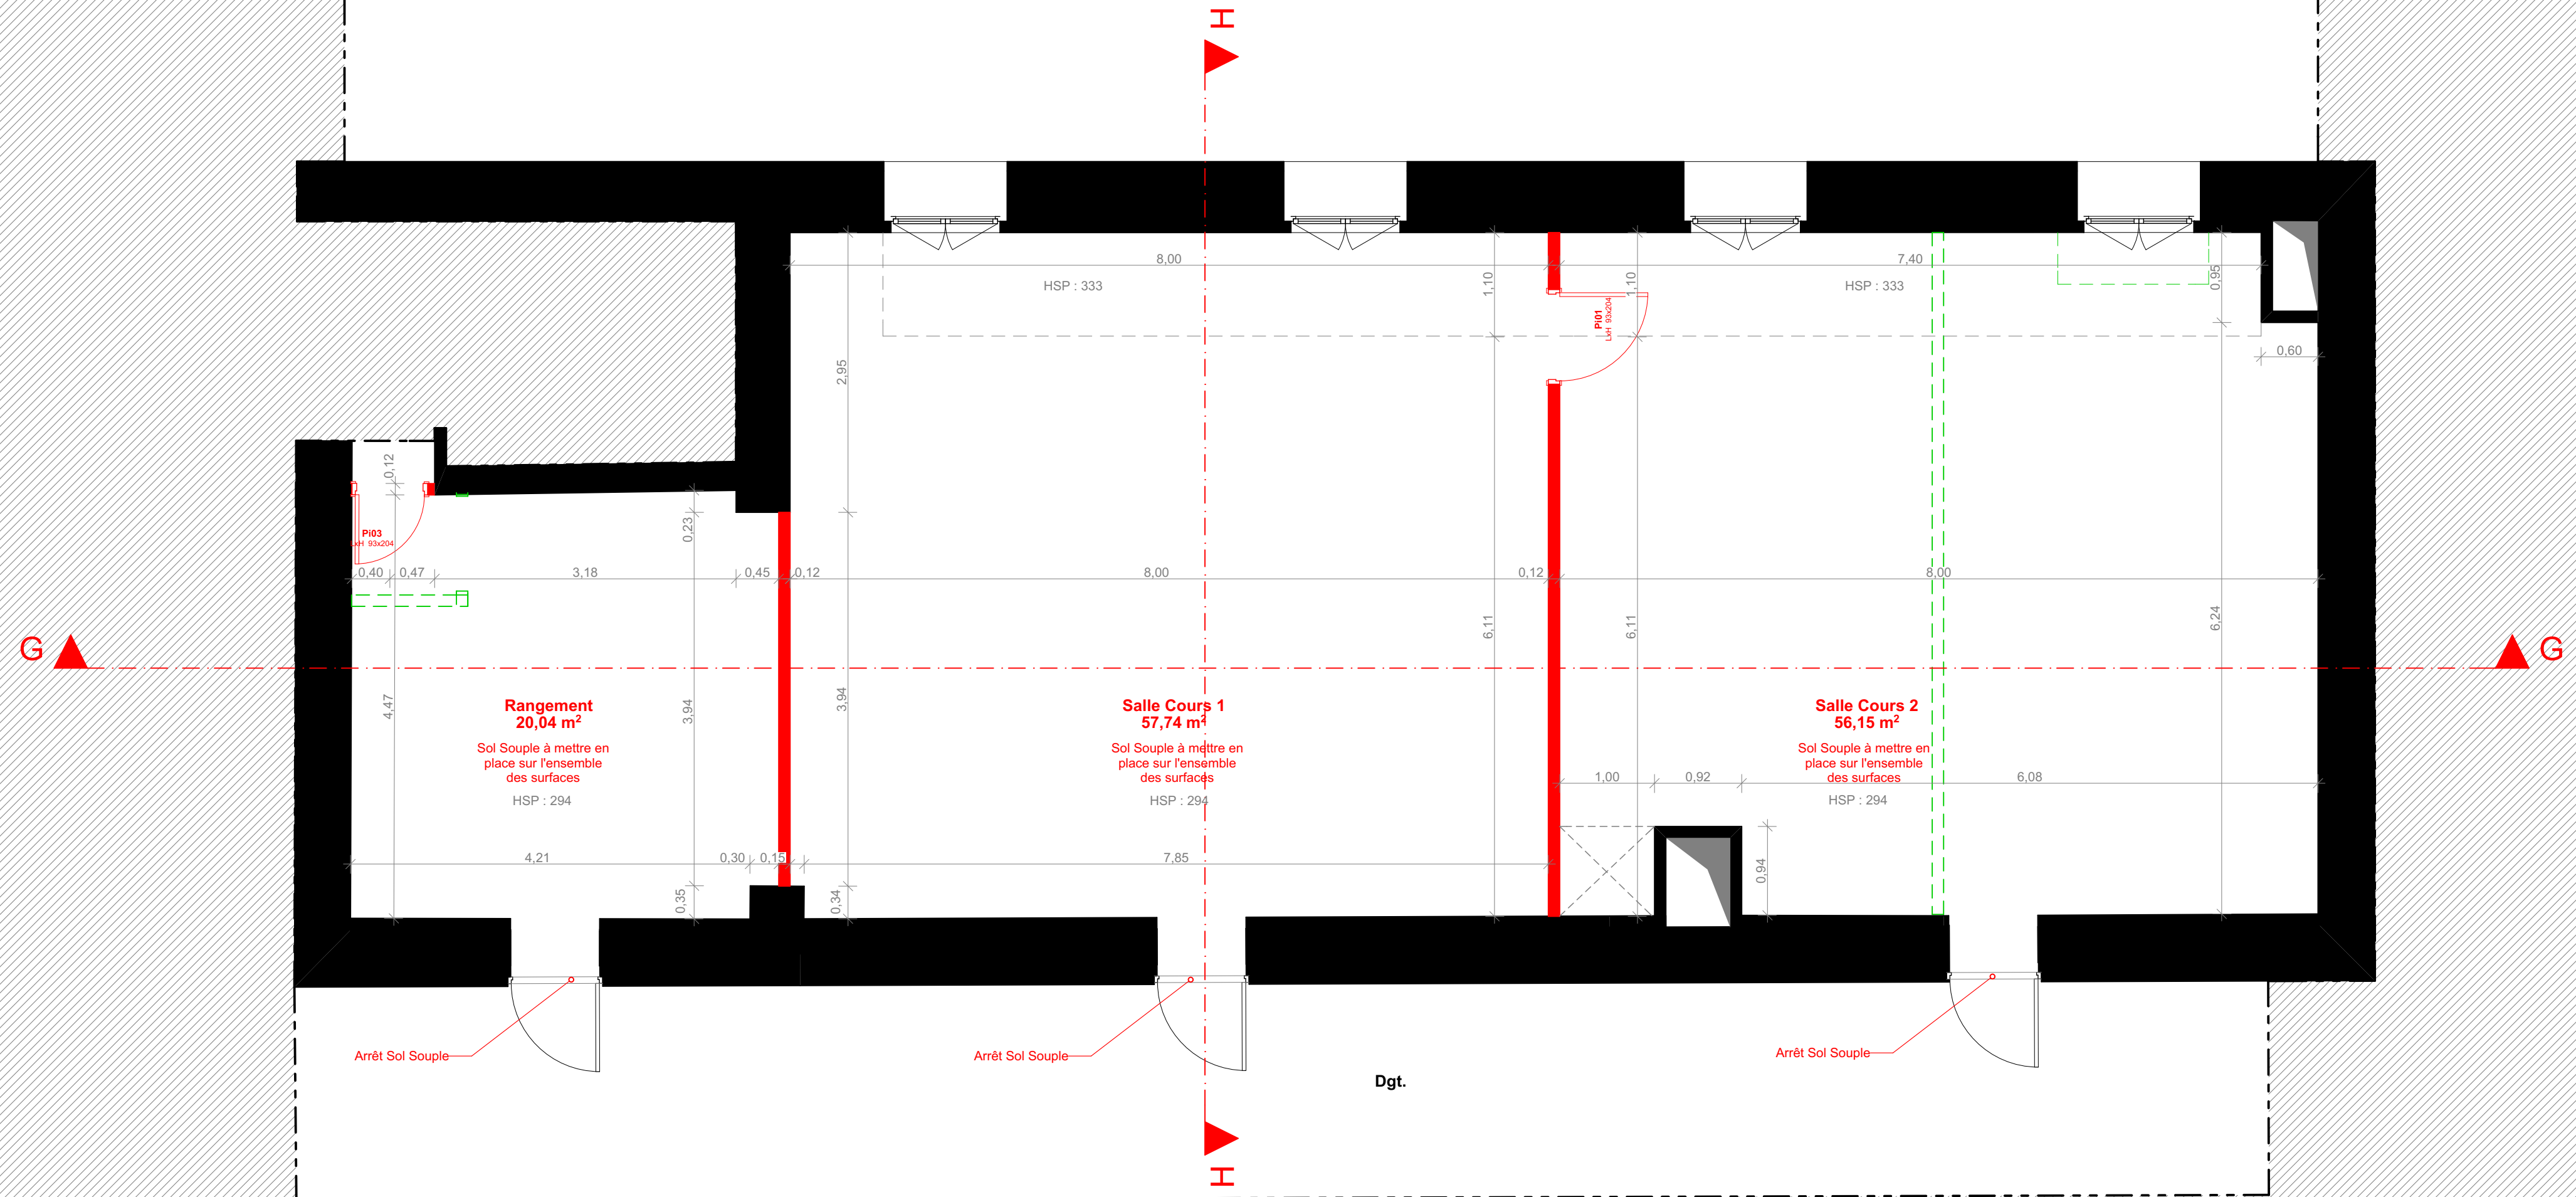

LÉGENDE :

- Existant
- Démolition
- Projet

PRO

MONTPELLIER

ADRESSE : Internat d'Excellence
4 Rue du 81ème Régiment d'Infanterie
34090 MONTPELLIER

CADASTRE
SECTION / PARCELLE : #ID du site SUPERFICIE : #Superficie brute du site

Salles de Cours - Plan

MAITRE D'OUVRAGE

**INTERNAT D'EXCELLENCE /
CITE SCOLAIRE F.COMBES**

3.1

**Réaménagement et Réhabilitation
d'une partie de l'Internat d'Excellence**

Plan masse		
Plan (s)	Éch. 1/50°	●
Coupe (s)		
Façade (s)		
V.R.D		

ATELIER D'ARCHITECTURE
Jean CHAMARD
Thierry FRAUDET
ARCHITECTES DPLG

**ZONE EXISTANTE
NON RELEVÉE**