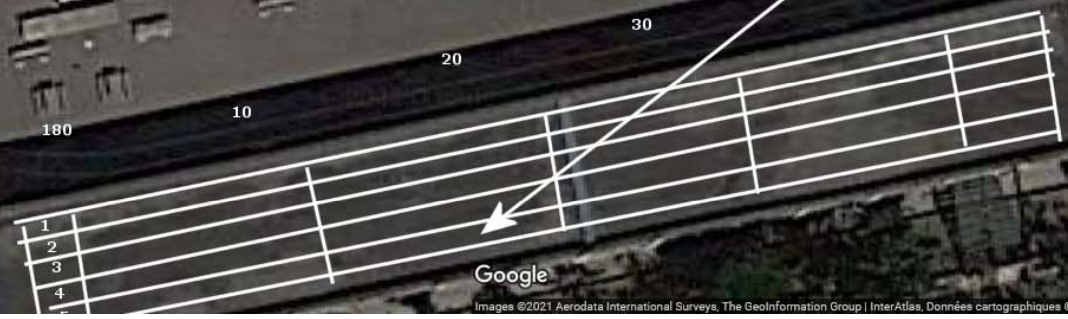

Rechercher dans Google Maps

Afficher les temps de trajet, l'état du trafic et les adresses à proximité

1 piste circulaire (1 couloir) de 180m de périmètre
 + 17 Lignes perpendiculaire (tous les 10m alternativement
 en blanc et en rouge) + un marquage 10, 20, 30...180 à la corde

2 terrains combi (Basket + Hand)
 avec Marquage rouge pour le basket
 + marquage supplémentaire blanc pour le Hand

1 terrain de Basket
 Marquage rouge

sous le préau :
 5 couloirs (6 lignes) de 50m⁷⁰
 avec Cases 1,2,3,4 et 5 pour le départ
 + Ligne tous 10 m marquée 10,20,30 et 40
 sur le coté gauche.