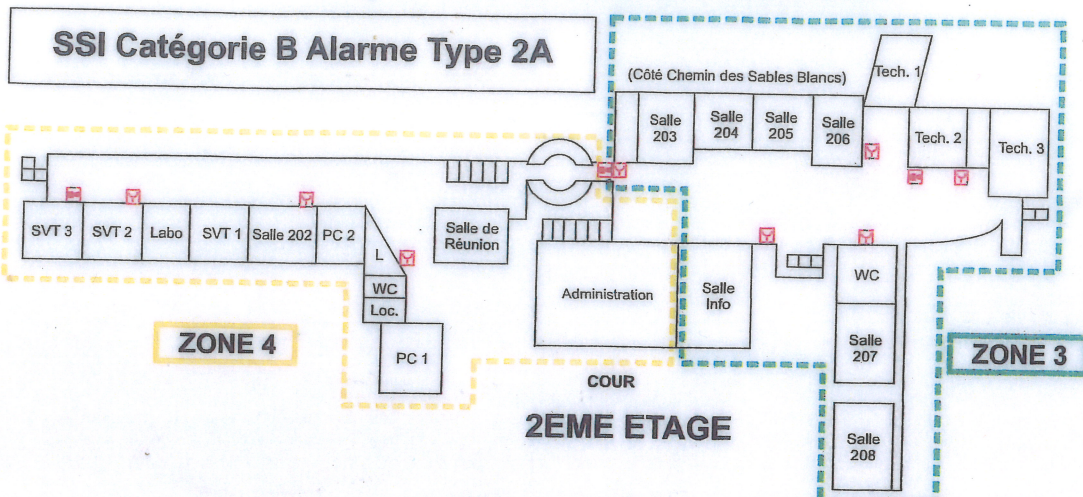

PLAN DE ZONAGE

SP/MEG-61410
03/2013

COLLEGE P. JEAN-LOUIS

Chemin des Sables Blancs
97393 SAINT LAURENT DU MARONI

LEGENDE

☑ Déclencheur manuel ☑ Diffuseur sonore

- Z 1** → 6 Déclencheurs manuels - 2 Diffuseurs sonores
- Z 2** → 5 Déclencheurs manuels - 2 Diffuseurs sonores
- Z 3** → 5 Déclencheurs manuels - 2 Diffuseurs sonores
- Z 4** → 3 Déclencheurs manuels - 1 Diffuseur sonore
- Z 5** → 5 Déclencheurs manuels - 1 Diffuseur sonore
- Centrale alarme Type 2A
- Z 6** → 6 Déclencheurs manuels - 2 Diffuseurs sonores