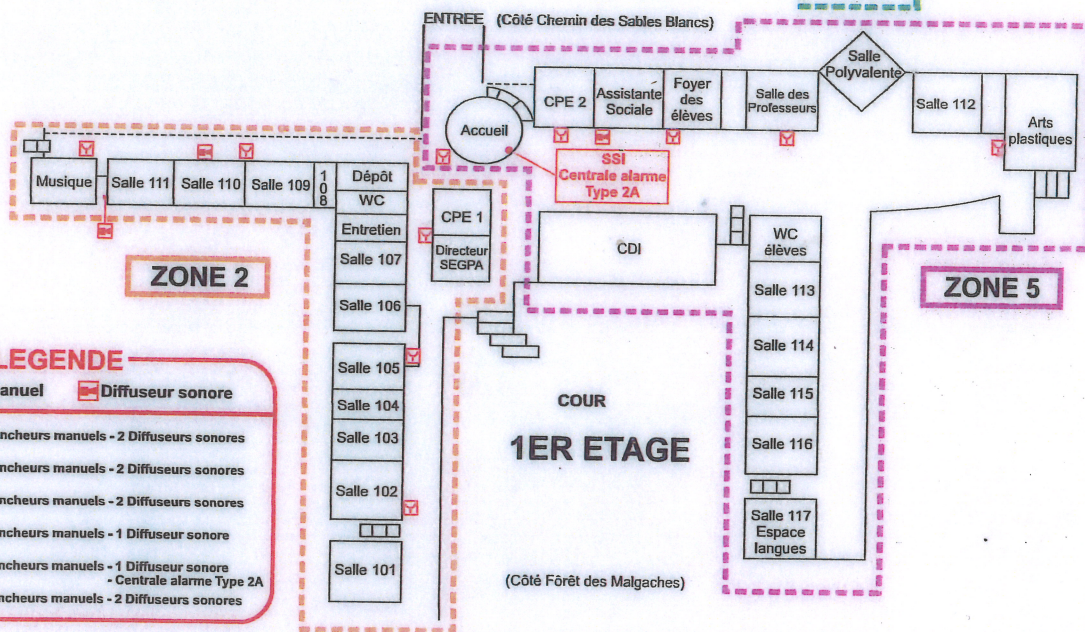

PLAN DE ZONAGE

SP/MEG-61410
03/2013

COLLEGE P. JEAN-LOUIS

Chemin des Sables Blancs
97393 SAINT LAURENT DU MARONI

LEGENDE

☑ Déclencheur manuel ☑ Diffuseur sonore

- Z 1** → 6 Déclencheurs manuels - 2 Diffuseurs sonores
- Z 2** → 5 Déclencheurs manuels - 2 Diffuseurs sonores
- Z 3** → 5 Déclencheurs manuels - 2 Diffuseurs sonores
- Z 4** → 3 Déclencheurs manuels - 1 Diffuseur sonore
- Z 5** → 5 Déclencheurs manuels - 1 Diffuseur sonore
- Centrale alarme Type 2A
- Z 6** → 6 Déclencheurs manuels - 2 Diffuseurs sonores