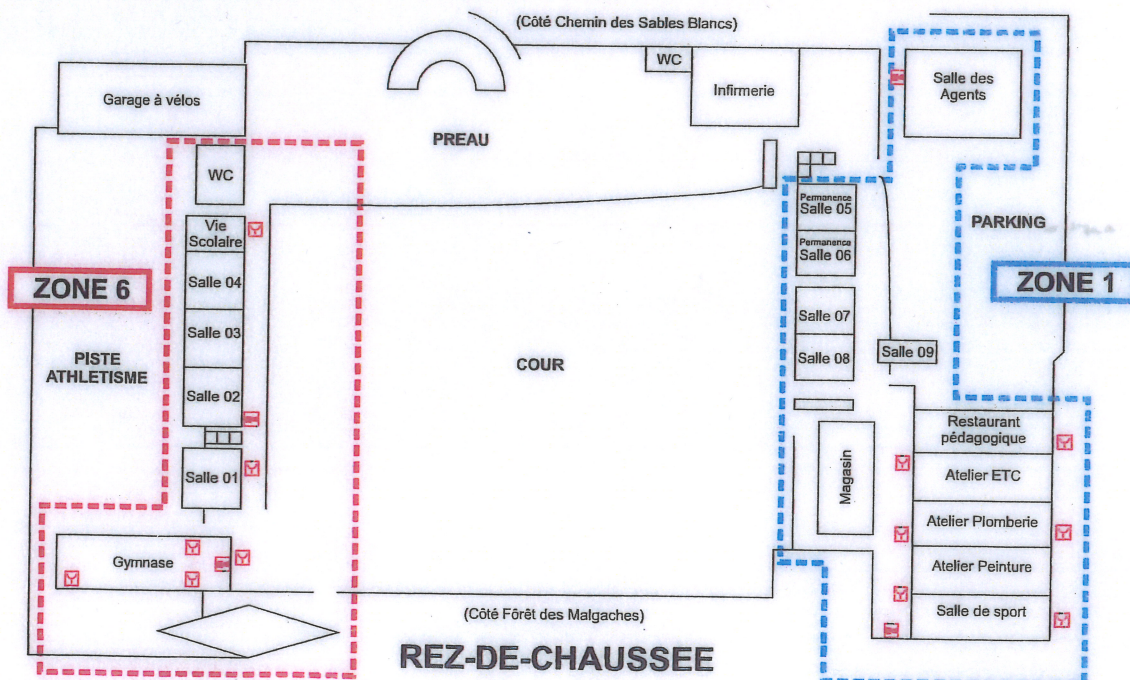

PLAN DE ZONAGE

SP/MEG-61410
03/2013

COLLEGE P. JEAN-LOUIS

Chemin des Sables Blancs
97393 SAINT LAURENT DU MARONI

LEGENDE

☑ Déclencheur manuel ☑ Diffuseur sonore

- Z 1** → 6 Déclencheurs manuels - 2 Diffuseurs sonores
- Z 2** → 5 Déclencheurs manuels - 2 Diffuseurs sonores
- Z 3** → 5 Déclencheurs manuels - 2 Diffuseurs sonores
- Z 4** → 3 Déclencheurs manuels - 1 Diffuseur sonore
- Z 5** → 5 Déclencheurs manuels - 1 Diffuseur sonore
- Centrale alarme Type 2A
- Z 6** → 6 Déclencheurs manuels - 2 Diffuseurs sonores