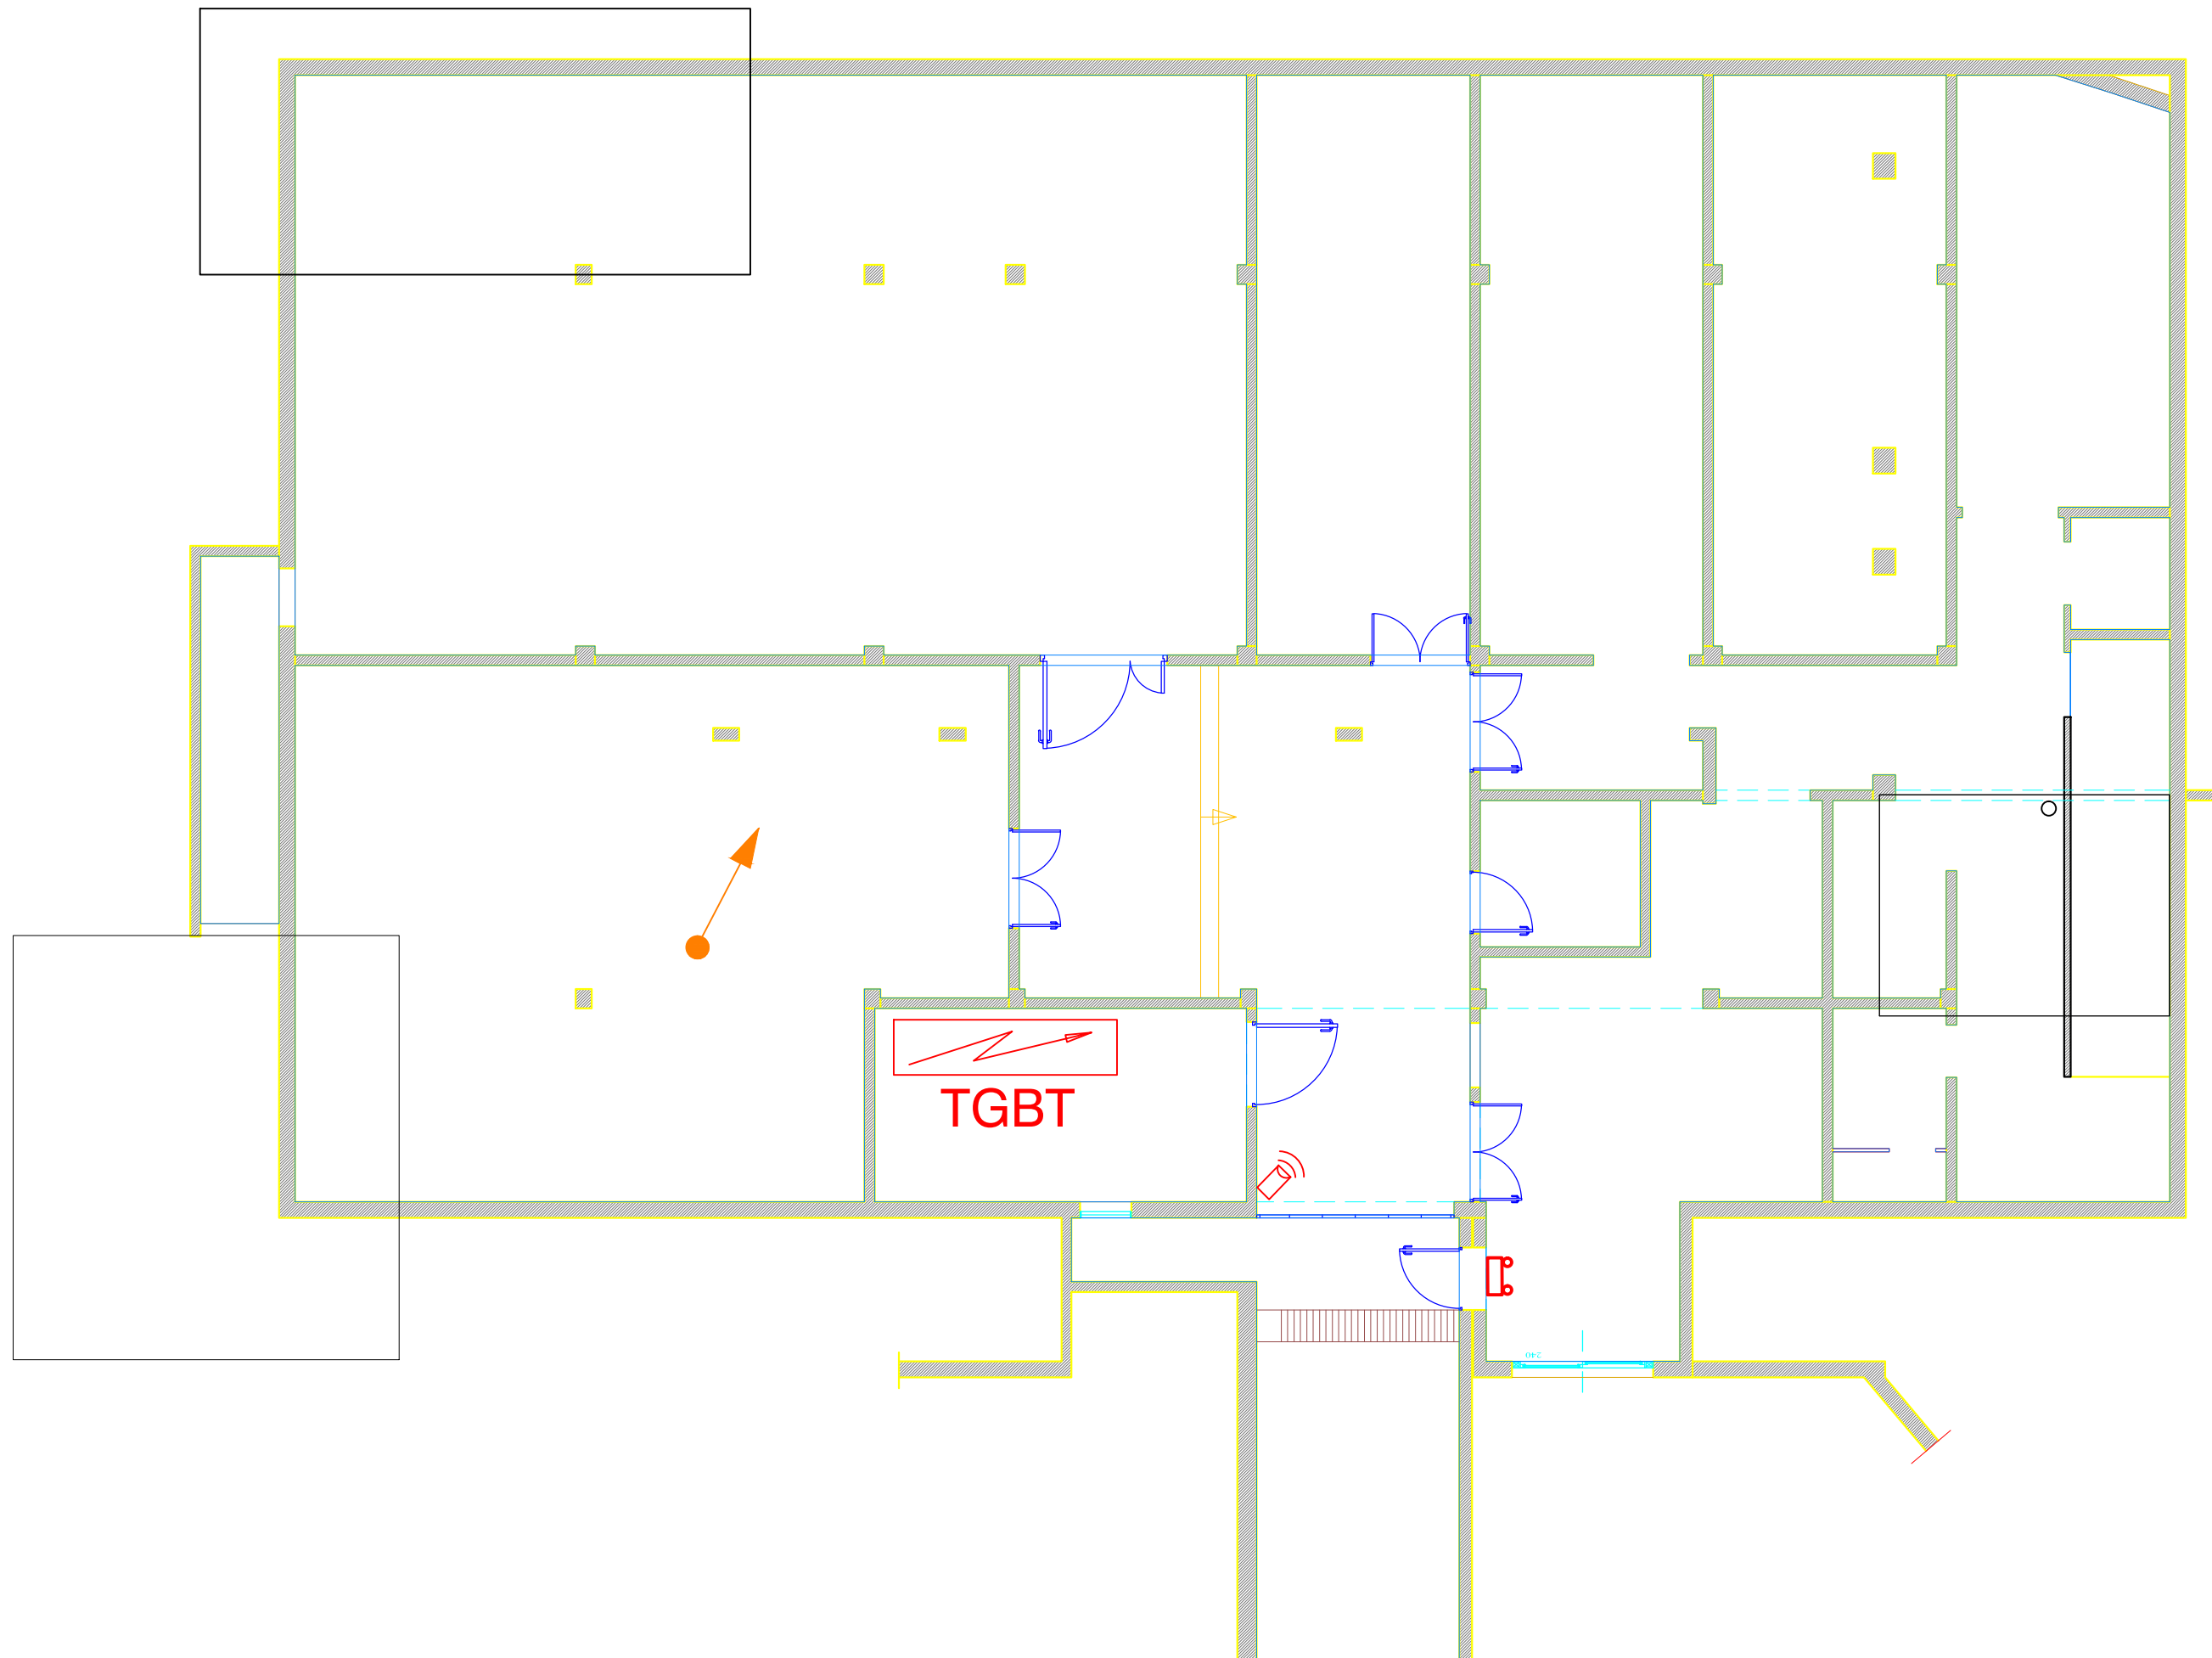

Maitre D' Ouvrage

BUREAU D'ETUDES

LYCEE Emile BEJUIT
282 Route de Genas
69 500 BRON

PLAN D'IMPLANTATION ALARME INTRUSION
BAT E - SOUS-SOL
LYCEE Emile BEJUIT à BRON (69)

N°

DATE : JANVIER 2021

Ech : 1/100e

Folio : 6