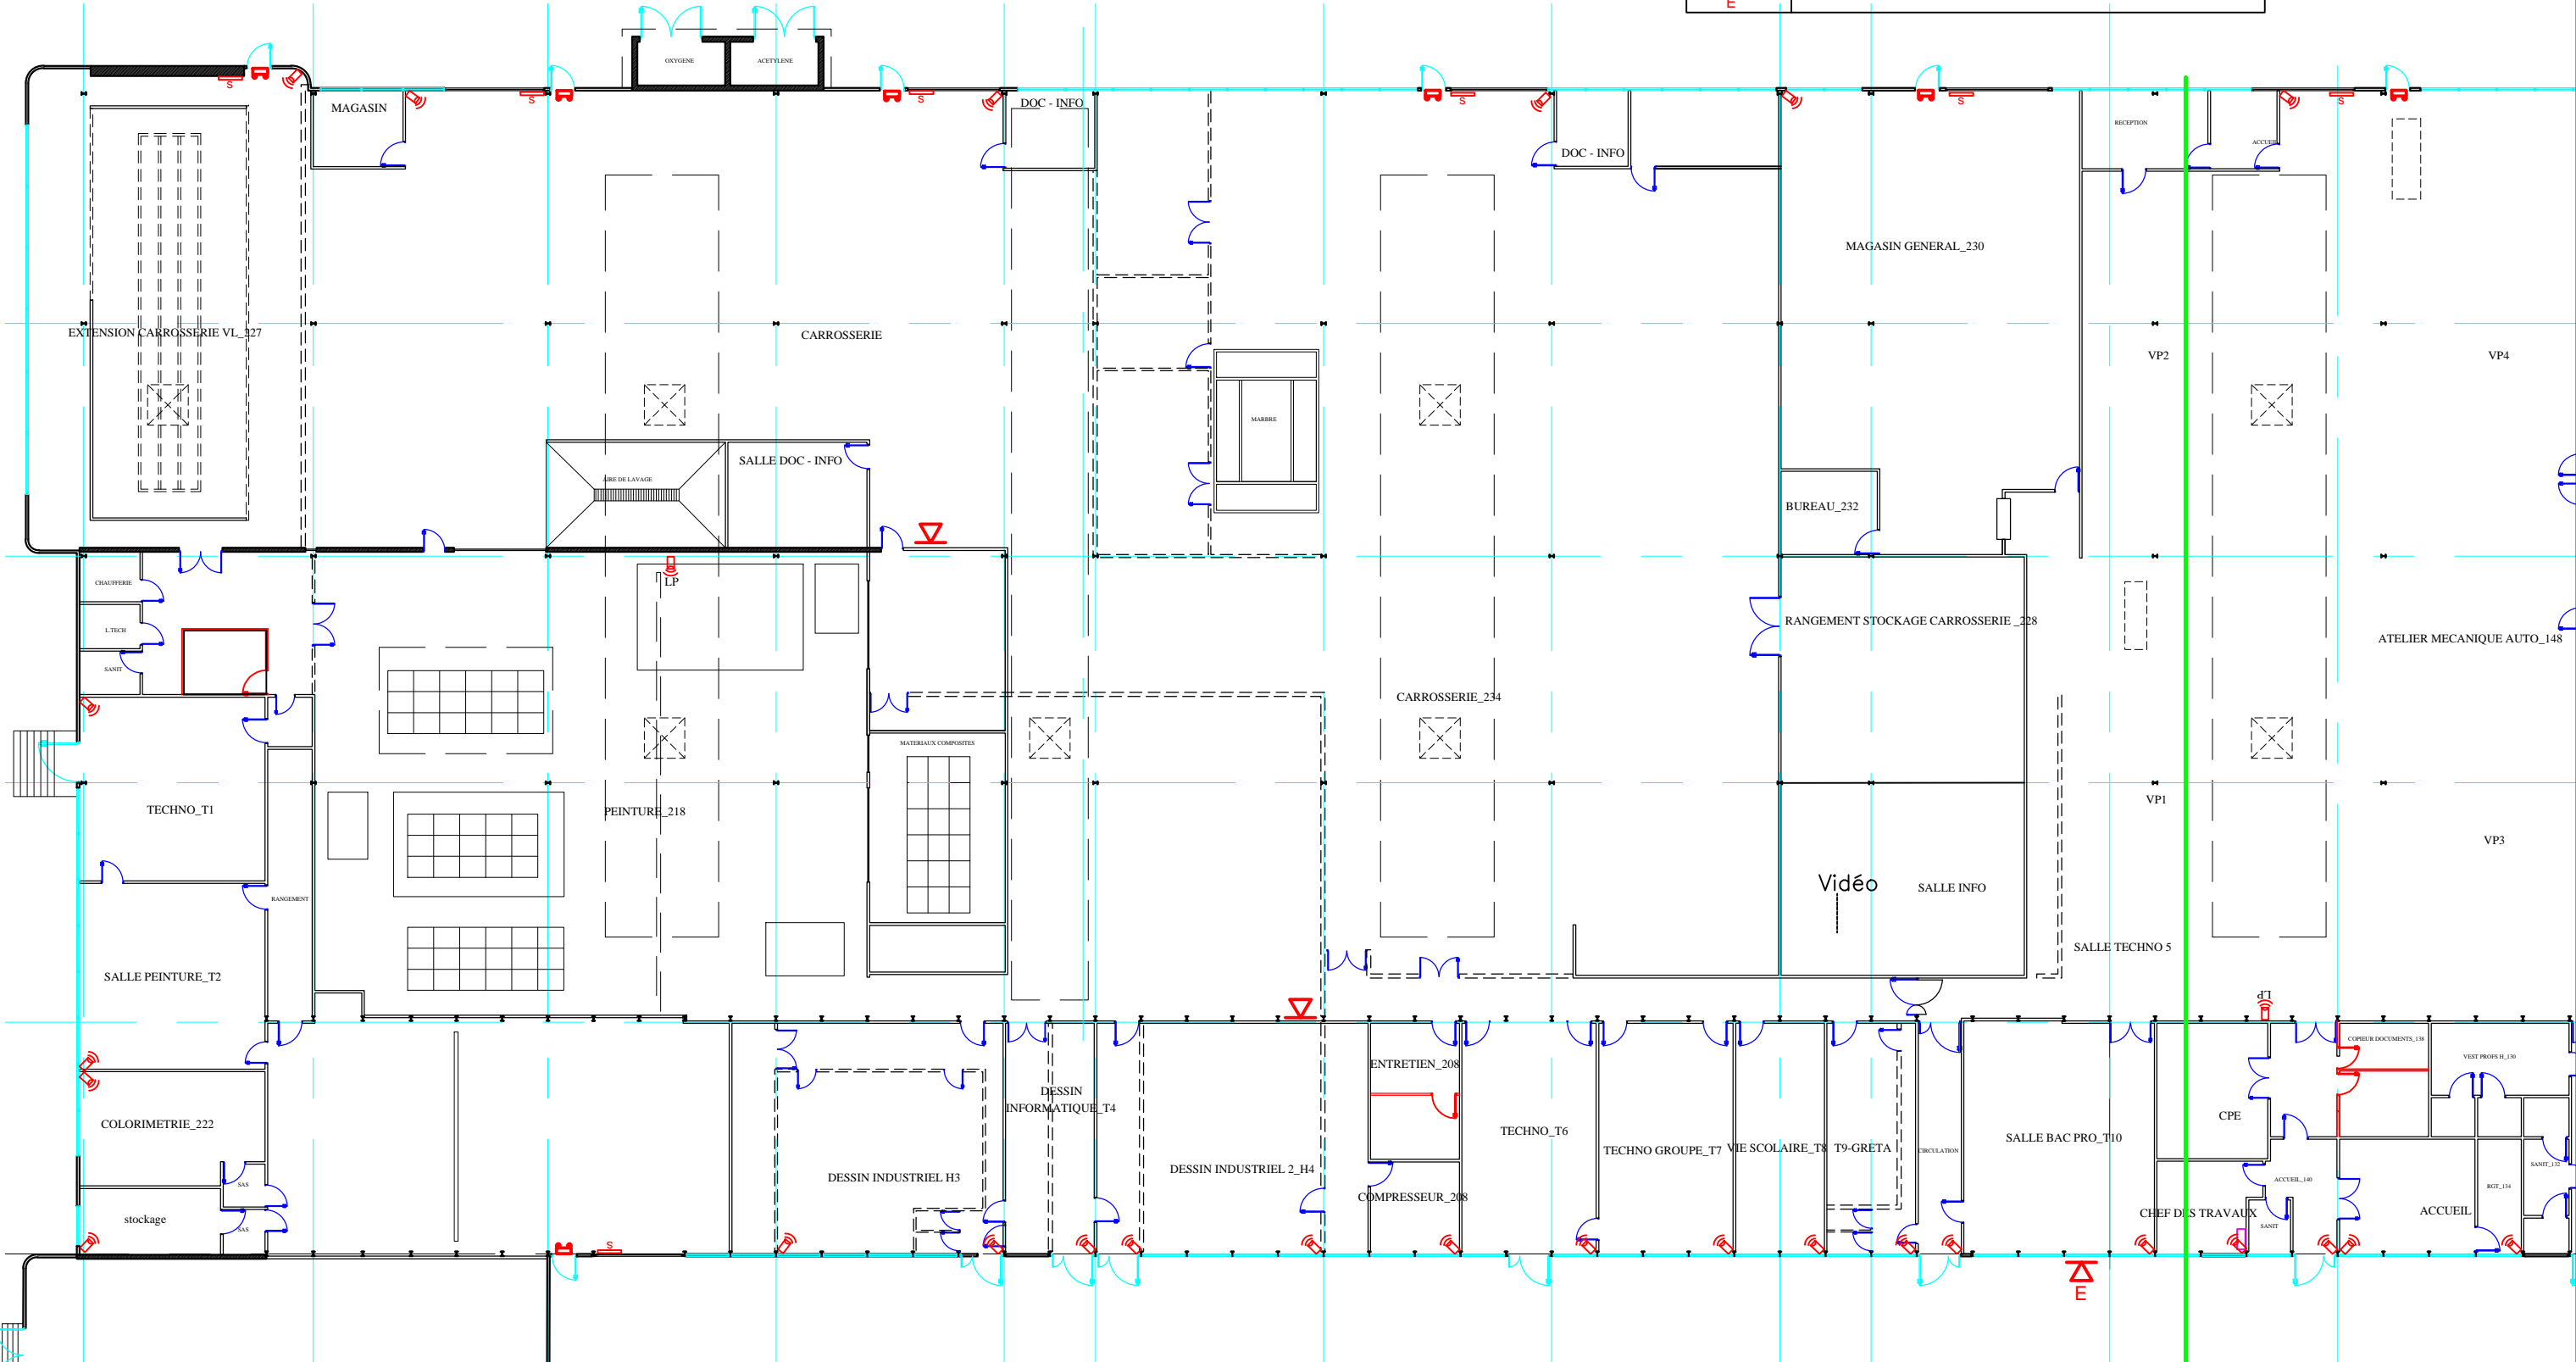

câblages individuels de chaque équipement alarme intrusion depuis coffret smart et modules extension

	DETECTEUR VOLUMETRIQUE
	DETECTEUR VOLUMETRIQUE LONGUE PORTEE
	DETECTEUR D'OUVERTURE (compris boîtier autoprotégé)
	DETECTEUR SABOT (compris boîtier autoprotégé)
	SIRENE INTERIEURE
	SIRENE EXTERIEURE