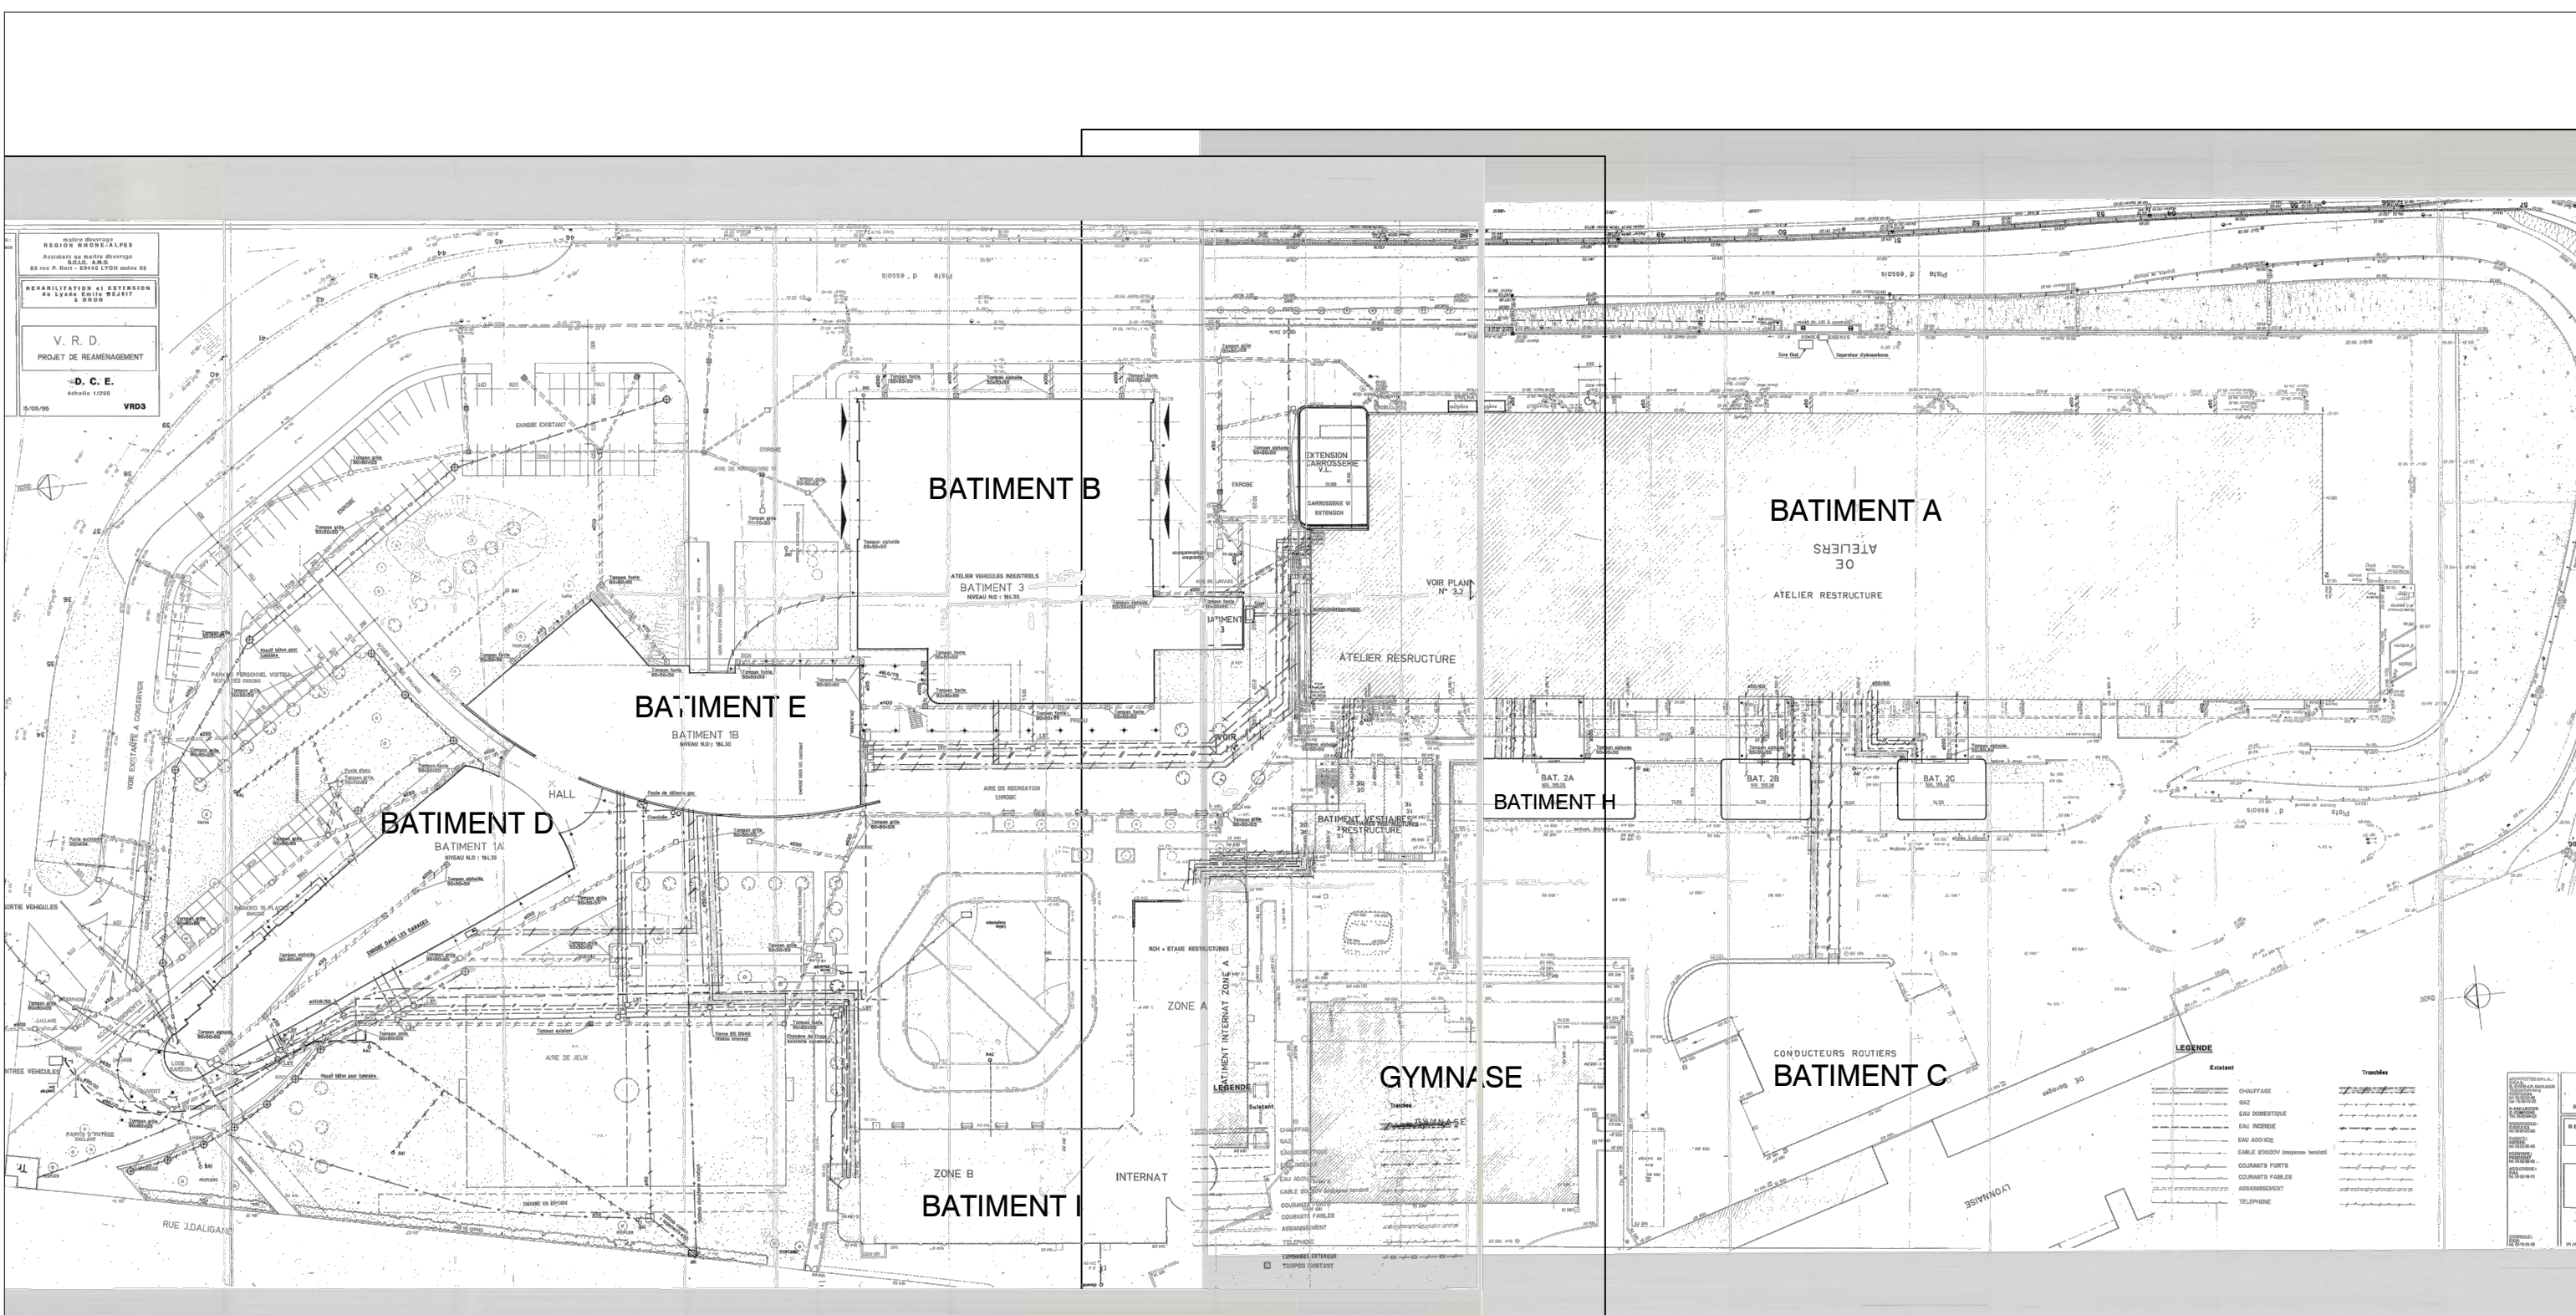

Maitre D' Ouvrage
LYCEE Emile BEJUIT
282 Route de Genas
69 500 BRON

BUREAU D'ETUDES
Penta Ingénierie
S.A.S

PLAN DE MASSE
LYCEE Emile BEJUIT à BRON (69)

N°
DATE : JANVIER 2021
Ech : Sans   Folio : 1