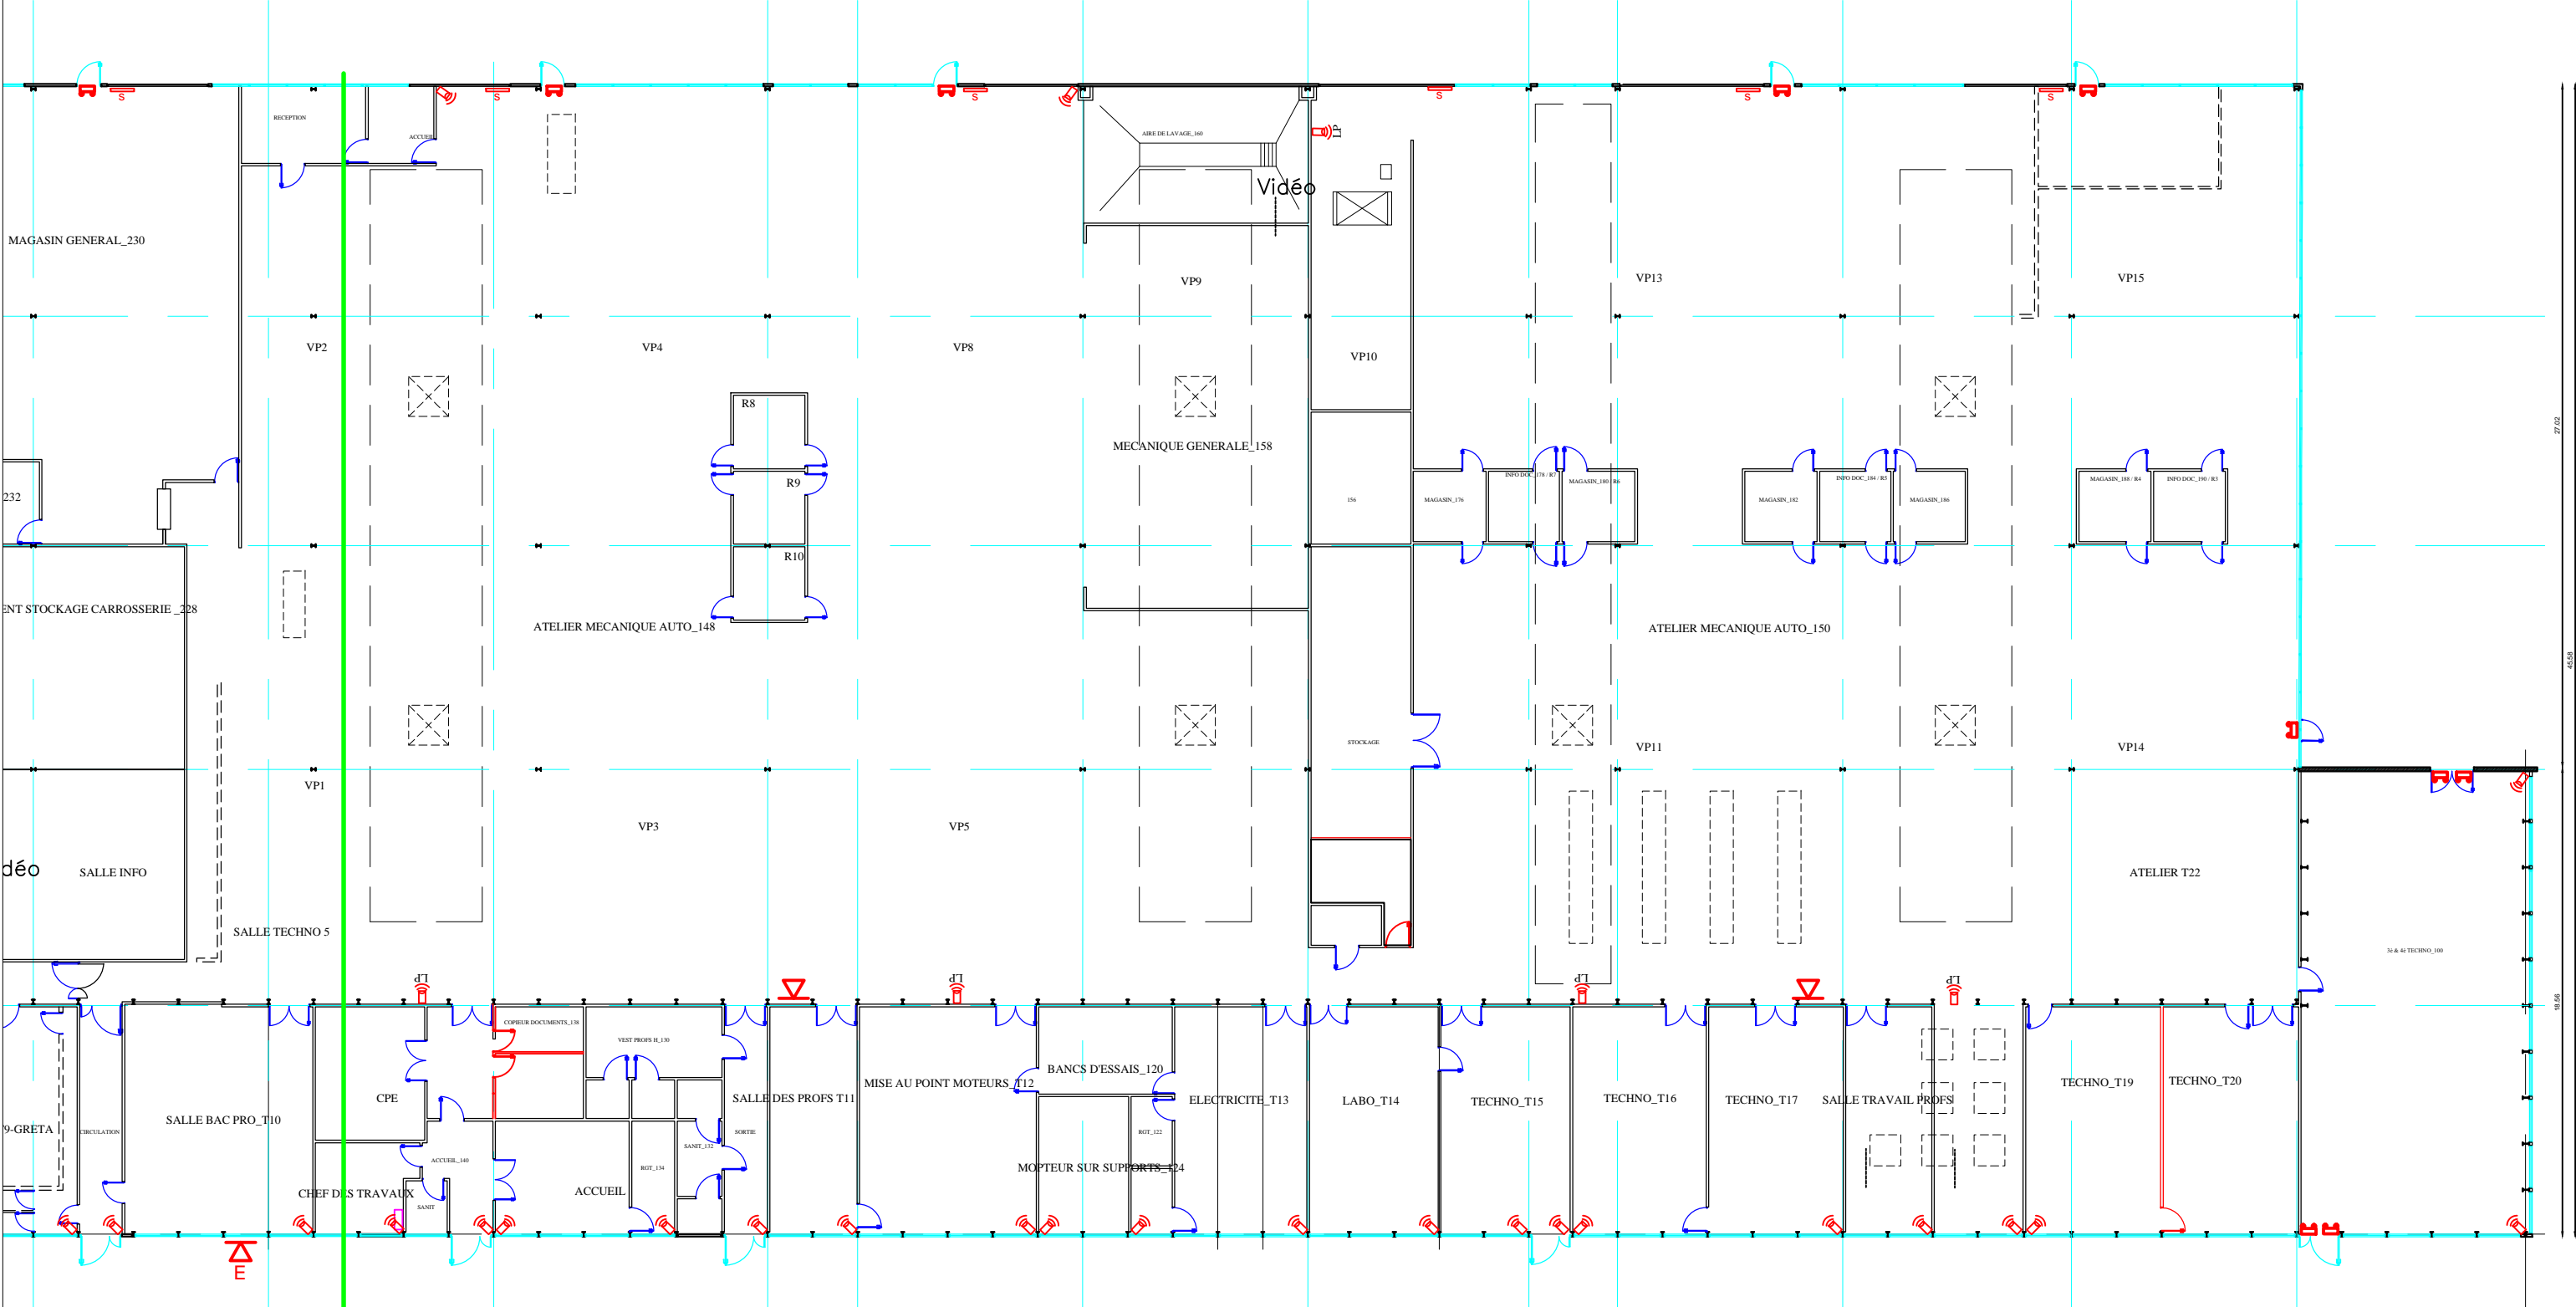

câblages individuels de chaque équipement alarme intrusion depuis coffret smart et modules extension

	DETECTEUR VOLUMETRIQUE
	DETECTEUR VOLUMETRIQUE LONGUE PORTEE
	DETECTEUR D'OUVERTURE (compris boîtier autoprotégé)
	DETECTEUR SABOT (compris boîtier autoprotégé)
	SIRENE INTERIEURE
	SIRENE EXTERIEURE

Maitre D' Ouvrage LYCEE Emile BEJUIT 282 Route de Genas 69 500 BRON	BUREAU D'ETUDES Penta Ingénierie S.A.S	PLAN D'IMPLANTATION ALARME INTRUSION BAT A - ATELIERS MECANIQUE - partie 2 LYCEE Emile BEJUIT à BRON (69)	N° DATE : JANVIER 2021 Ech : 1/250e Folio : 3