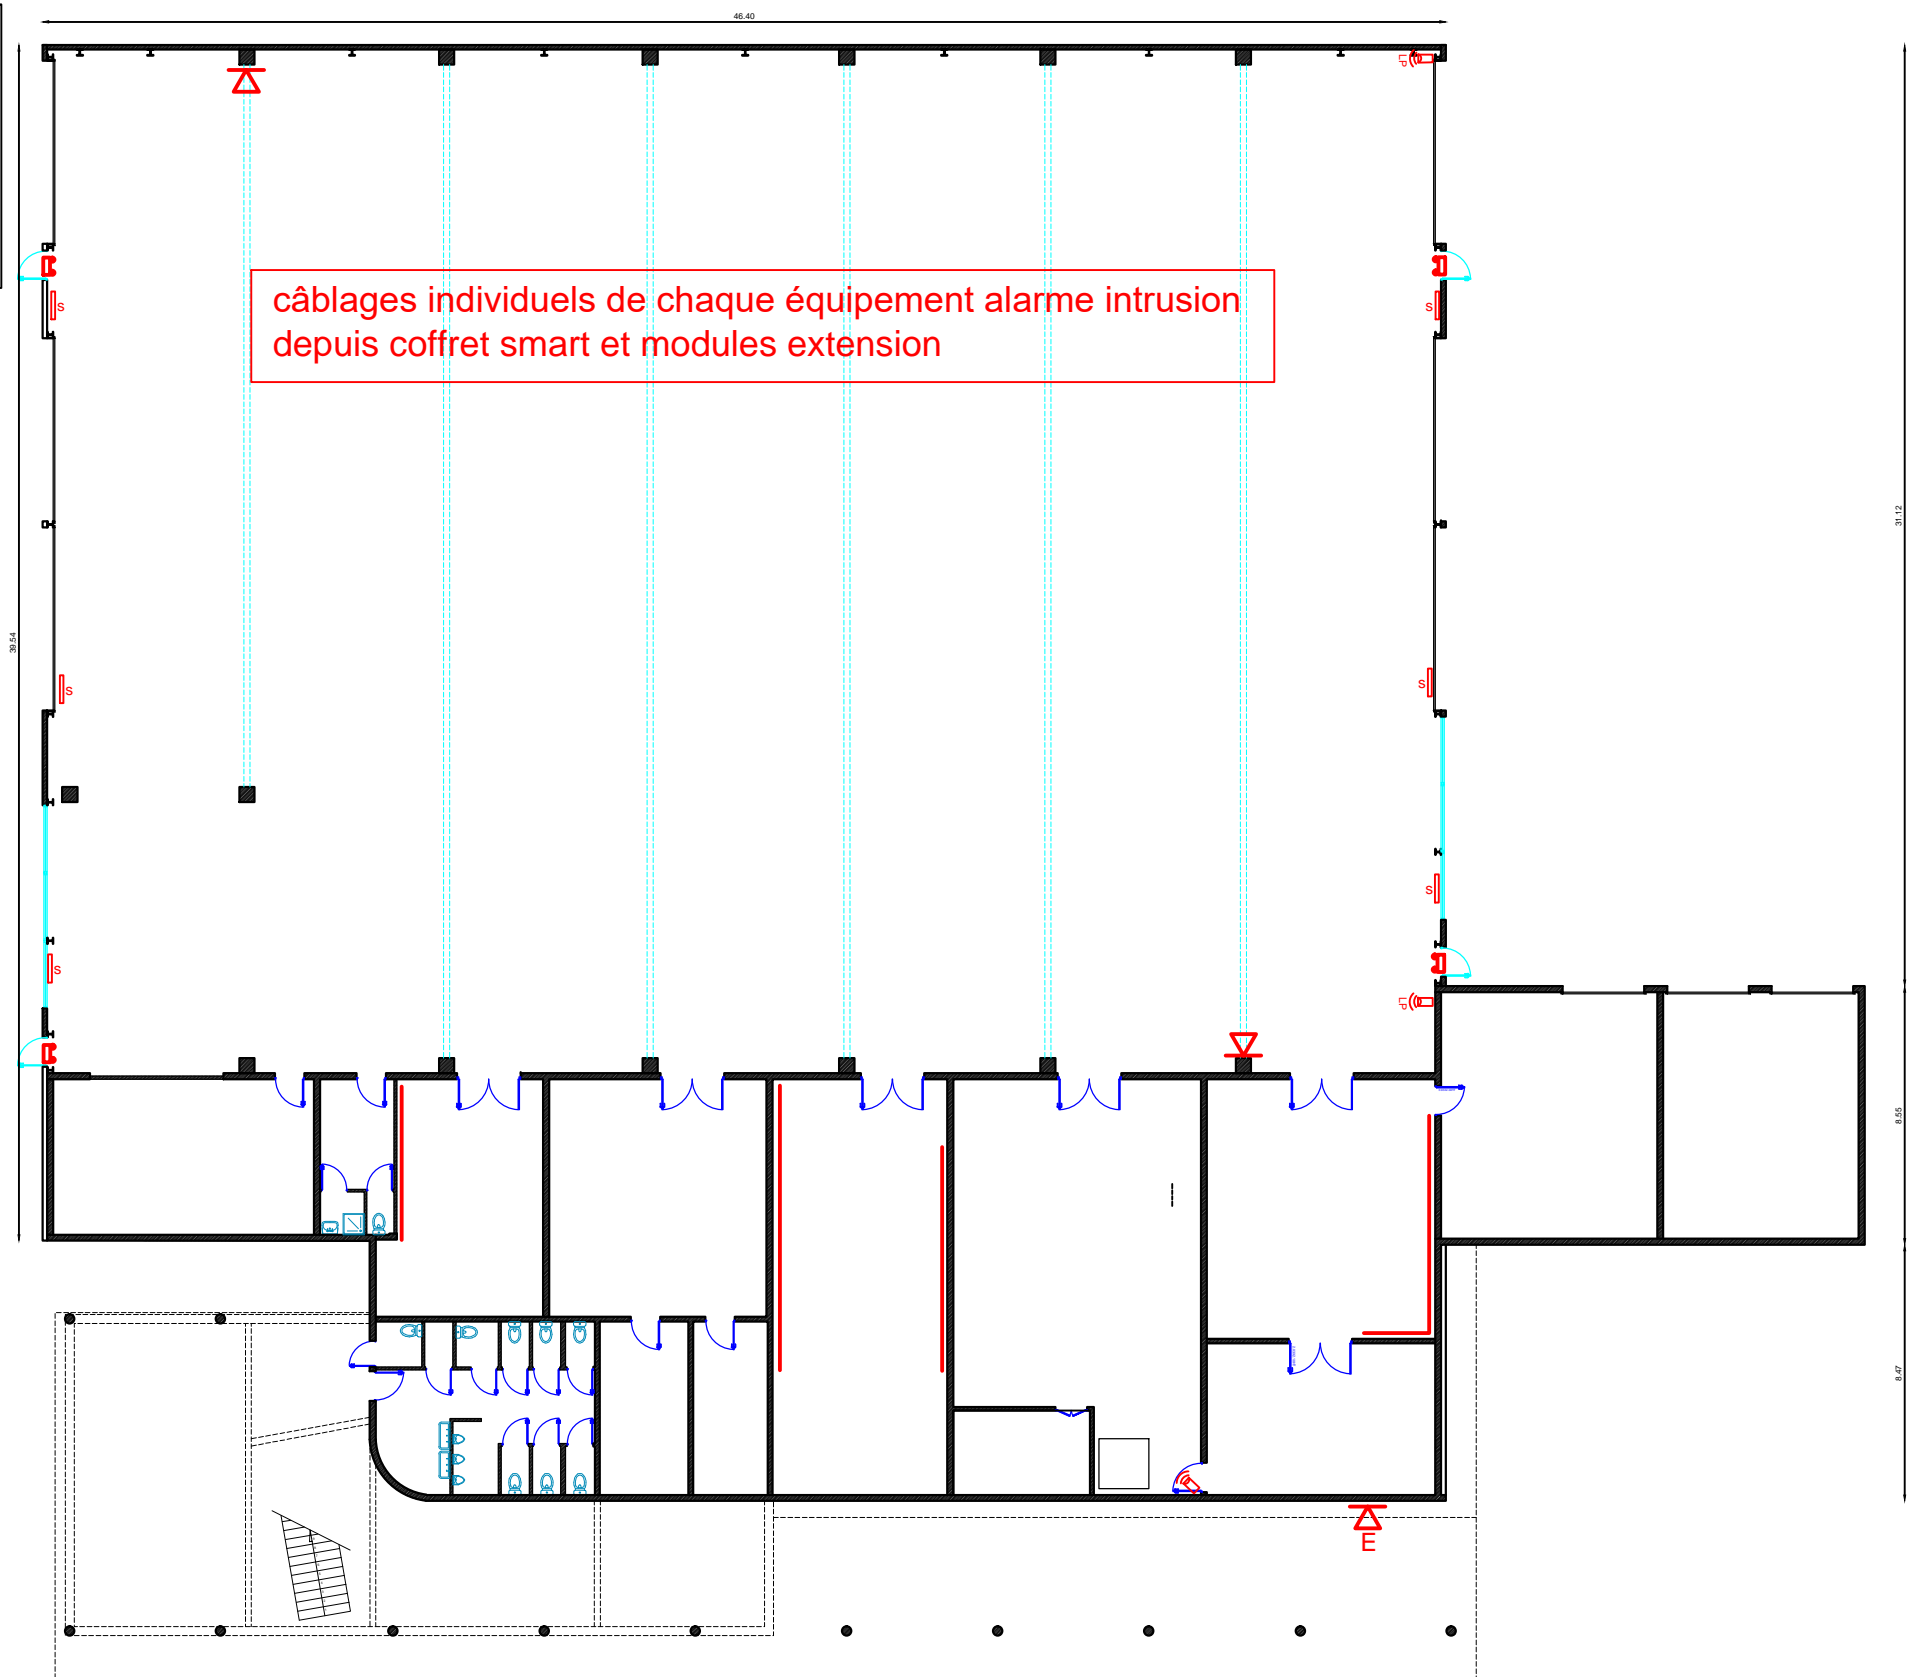

DETECTEUR VOLUMETRIQUE
	DETECTEUR VOLUMETRIQUE LONGUE PORTEE
	DETECTEUR D'OUVERTURE (compris boîtier autoprotégé)
	DETECTEUR SABOT (compris boîtier autoprotégé)
	SIRENE INTERIEURE
	SIRENE EXTERIEURE

Maitre D' Ouvrage	BUREAU D'ETUDES	PLAN D'IMPLANTATION ALARME INTRUSION BAT B - ATELIERS VI LYCEE Emile BEJUIT à BRON (69)	N°	
LYCEE Emile BEJUIT 282 Route de Genas 69 500 BRON			DATE : JANVIER 2021	
			Ech : 1/250e	Folio : 4