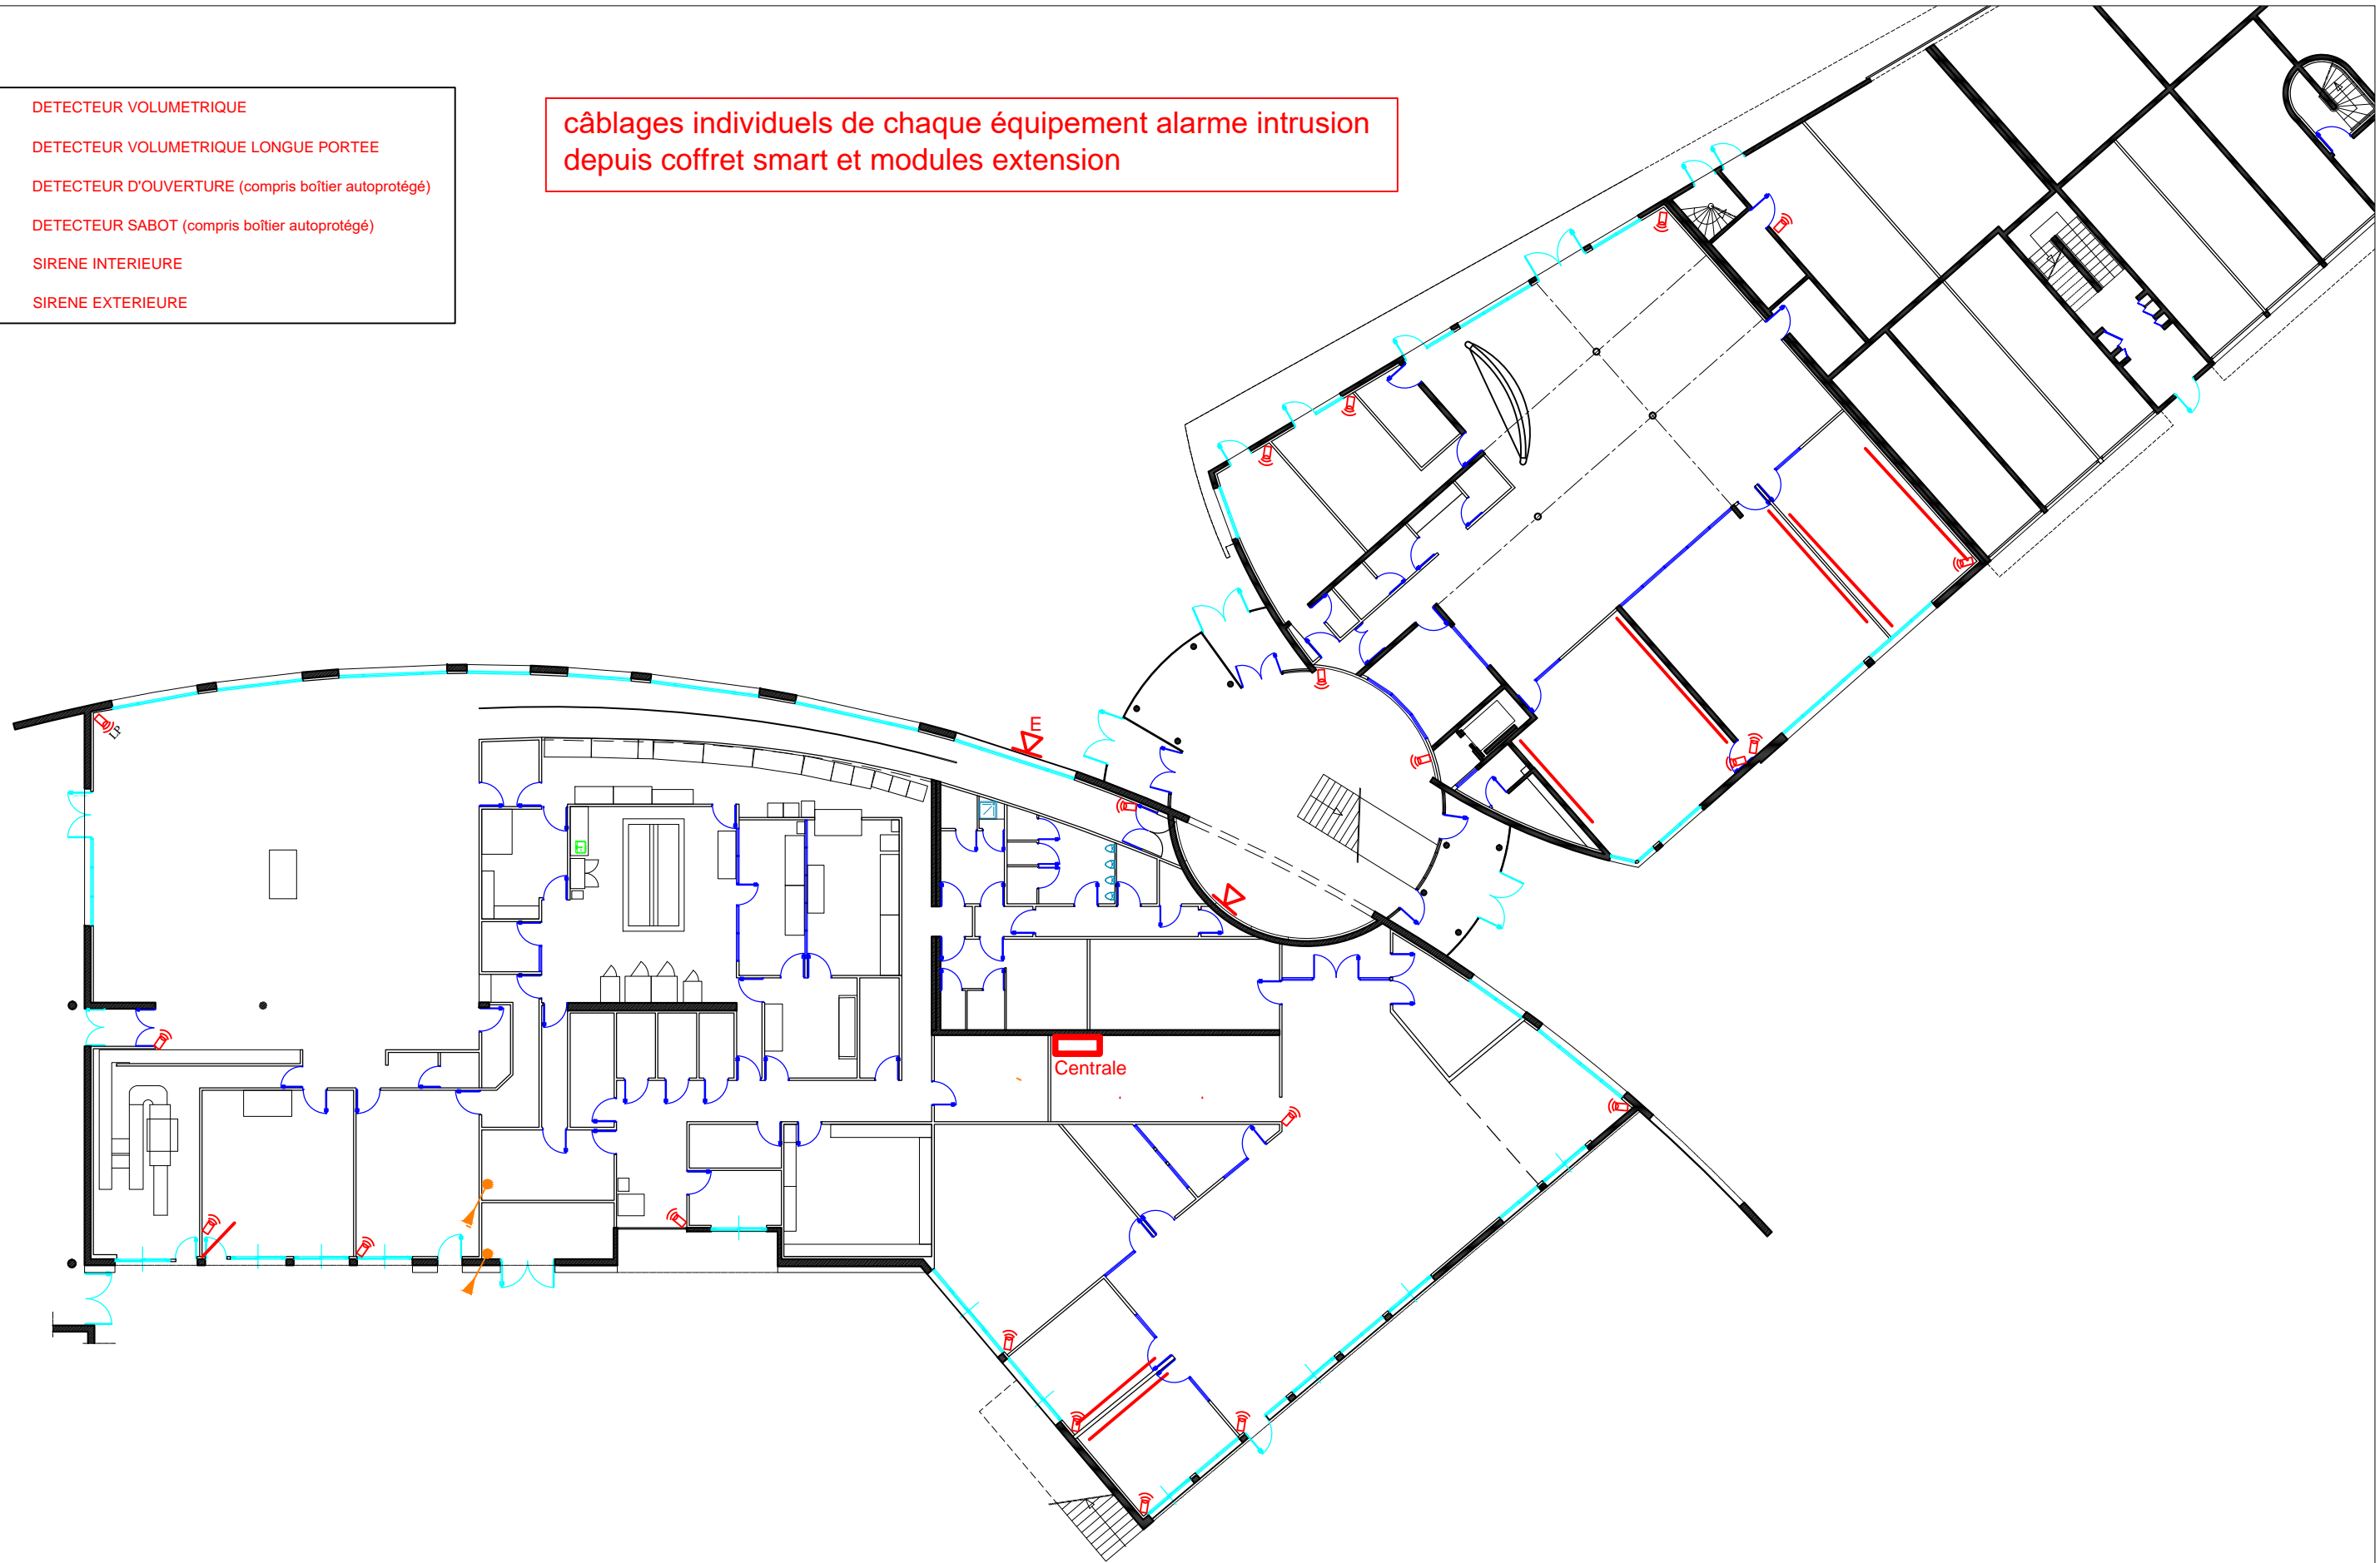

DETECTEUR VOLUMETRIQUE
	DETECTEUR VOLUMETRIQUE LONGUE PORTEE
	DETECTEUR D'OUVERTURE (compris boîtier autoprotégé)
	DETECTEUR SABOT (compris boîtier autoprotégé)
	SIRENE INTERIEURE
	SIRENE EXTERIEURE

câblages individuels de chaque équipement alarme intrusion depuis coffret smart et modules extension

Maitre D' Ouvrage

BUREAU D'ETUDES

LYCEE Emile BEJUIT
282 Route de Genas
69 500 BRON

PLAN D'IMPLANTATION ALARME INTRUSION
BAT D / E - REZ DE CHAUSSEE ADMINISTRATION
LYCEE Emile BEJUIT à BRON (69)

N° 15.A.004 - DCE 002

DATE : JANVIER 2021

Ech : 1/250e Folio : 7