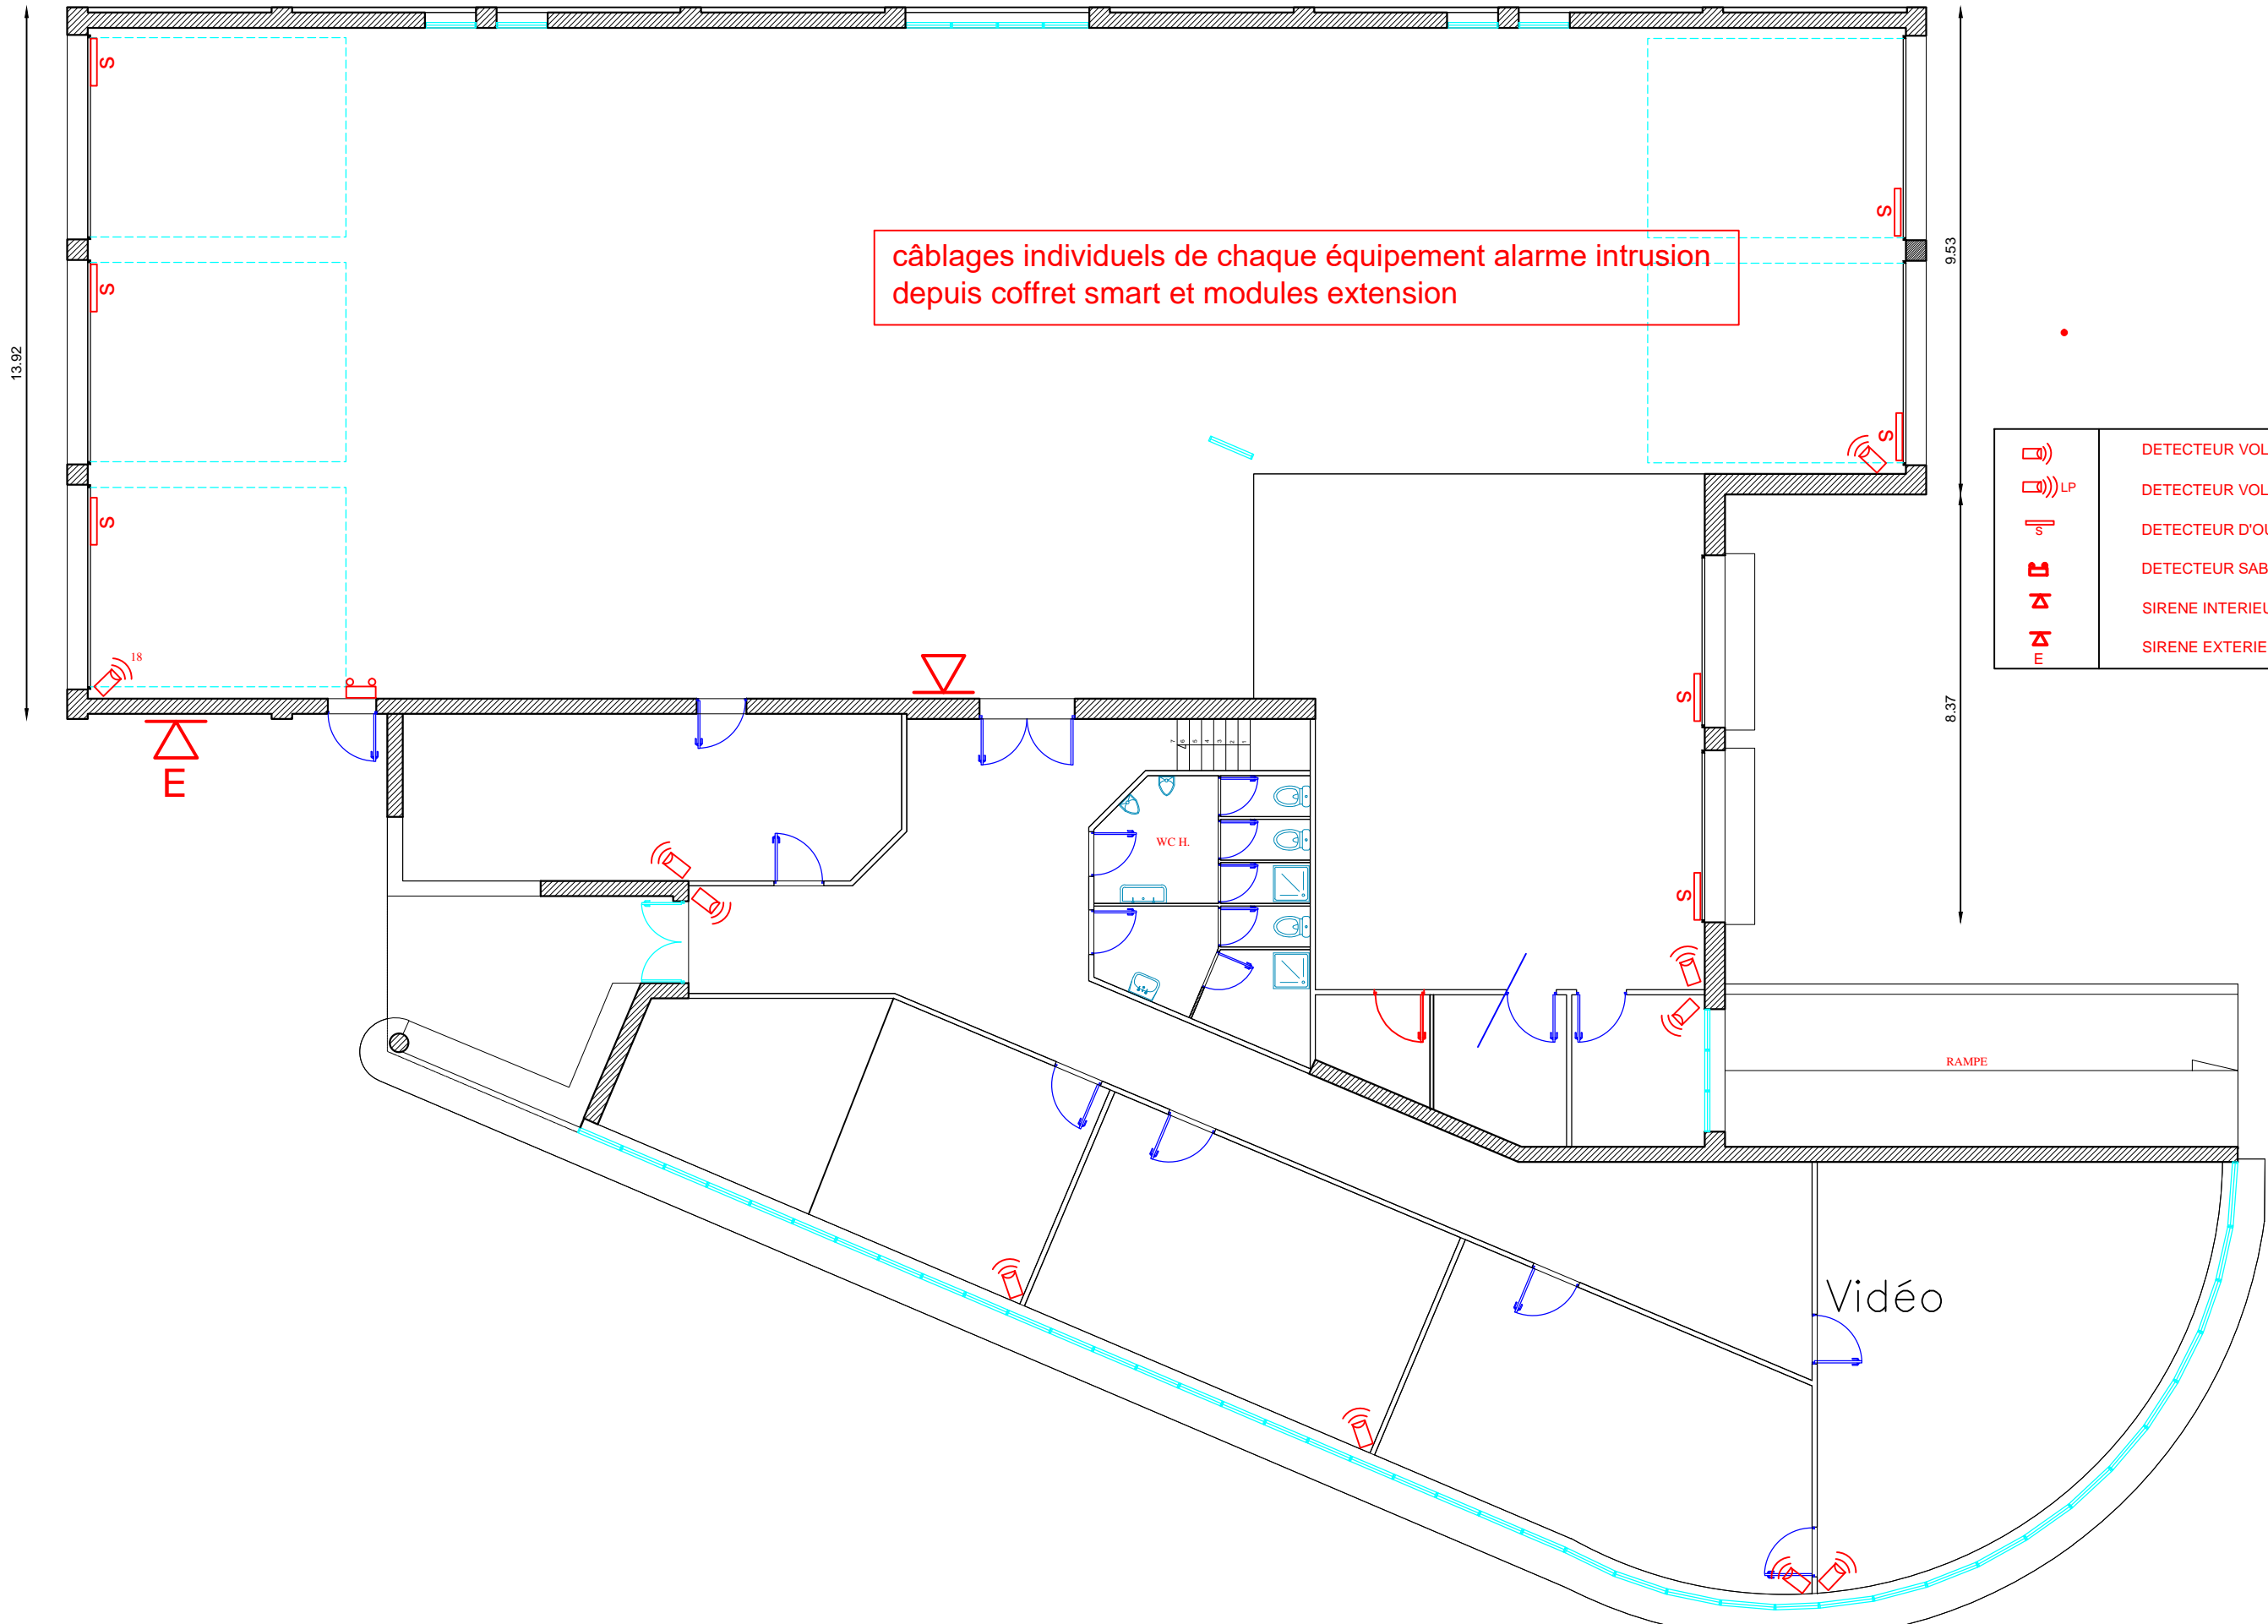

câblages individuels de chaque équipement alarme intrusion depuis coffret smart et modules extension

	DETECTEUR VOLUMETRIQUE
	DETECTEUR VOLUMETRIQUE LONGUE PORTEE
	DETECTEUR D'OUVERTURE (compris boîtier autoprotégé)
	DETECTEUR SABOT (compris boîtier autoprotégé)
	SIRENE INTERIEURE
	SIRENE EXTERIEURE

Maitre D' Ouvrage

LYCEE Emile BEJUIT
282 Route de Genas
69 500 BRON

BUREAU D'ETUDES

PENTA S.A.S

PLAN D'IMPLANTATION ALARME INTRUSION
BAT C - CONDUCTEURS ROUTIERS
LYCEE Emile BEJUIT à BRON (69)

N°	
DATE : JANVIER 2021	
Ech : 1/125e	Folio : 5