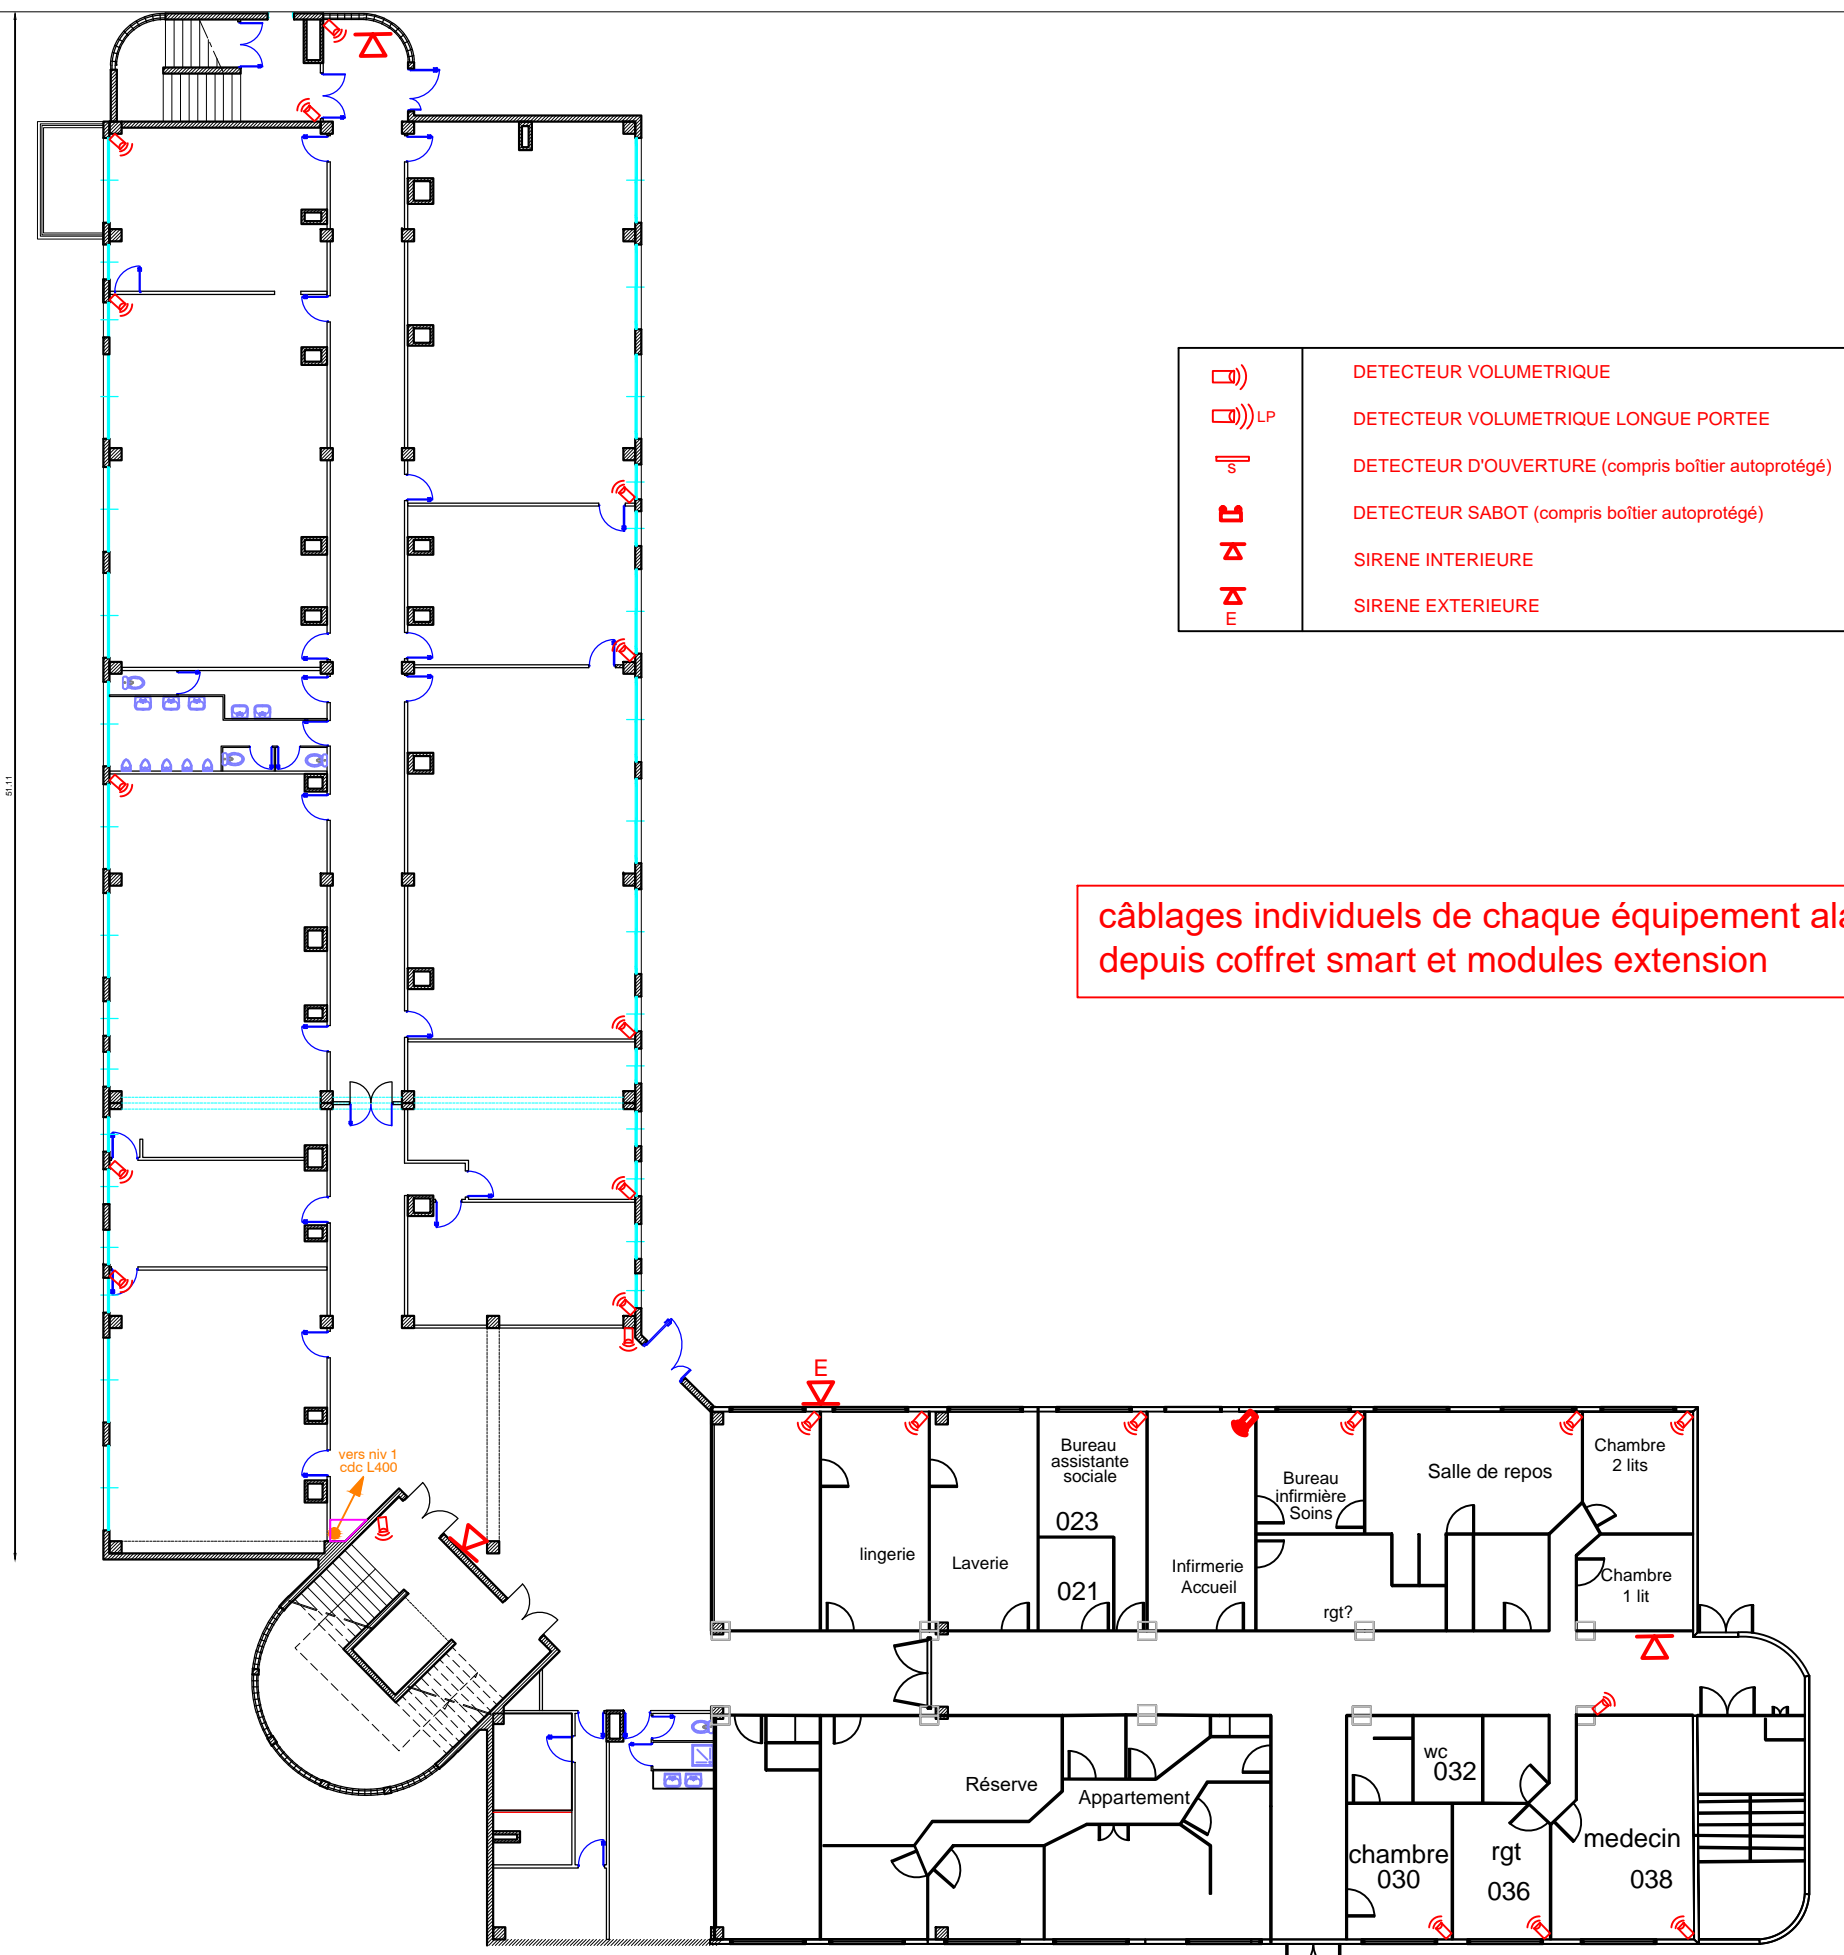

DETECTEUR VOLUMETRIQUE
	DETECTEUR VOLUMETRIQUE LONGUE PORTEE
	DETECTEUR D'OUVERTURE (compris boîtier autoprotégé)
	DETECTEUR SABOT (compris boîtier autoprotégé)
	SIRENE INTERIEURE
	SIRENE EXTERIEURE

câblages individuels de chaque équipement alarme intrusion depuis coffret smart et modules extension

vers niv 1
cdc L400