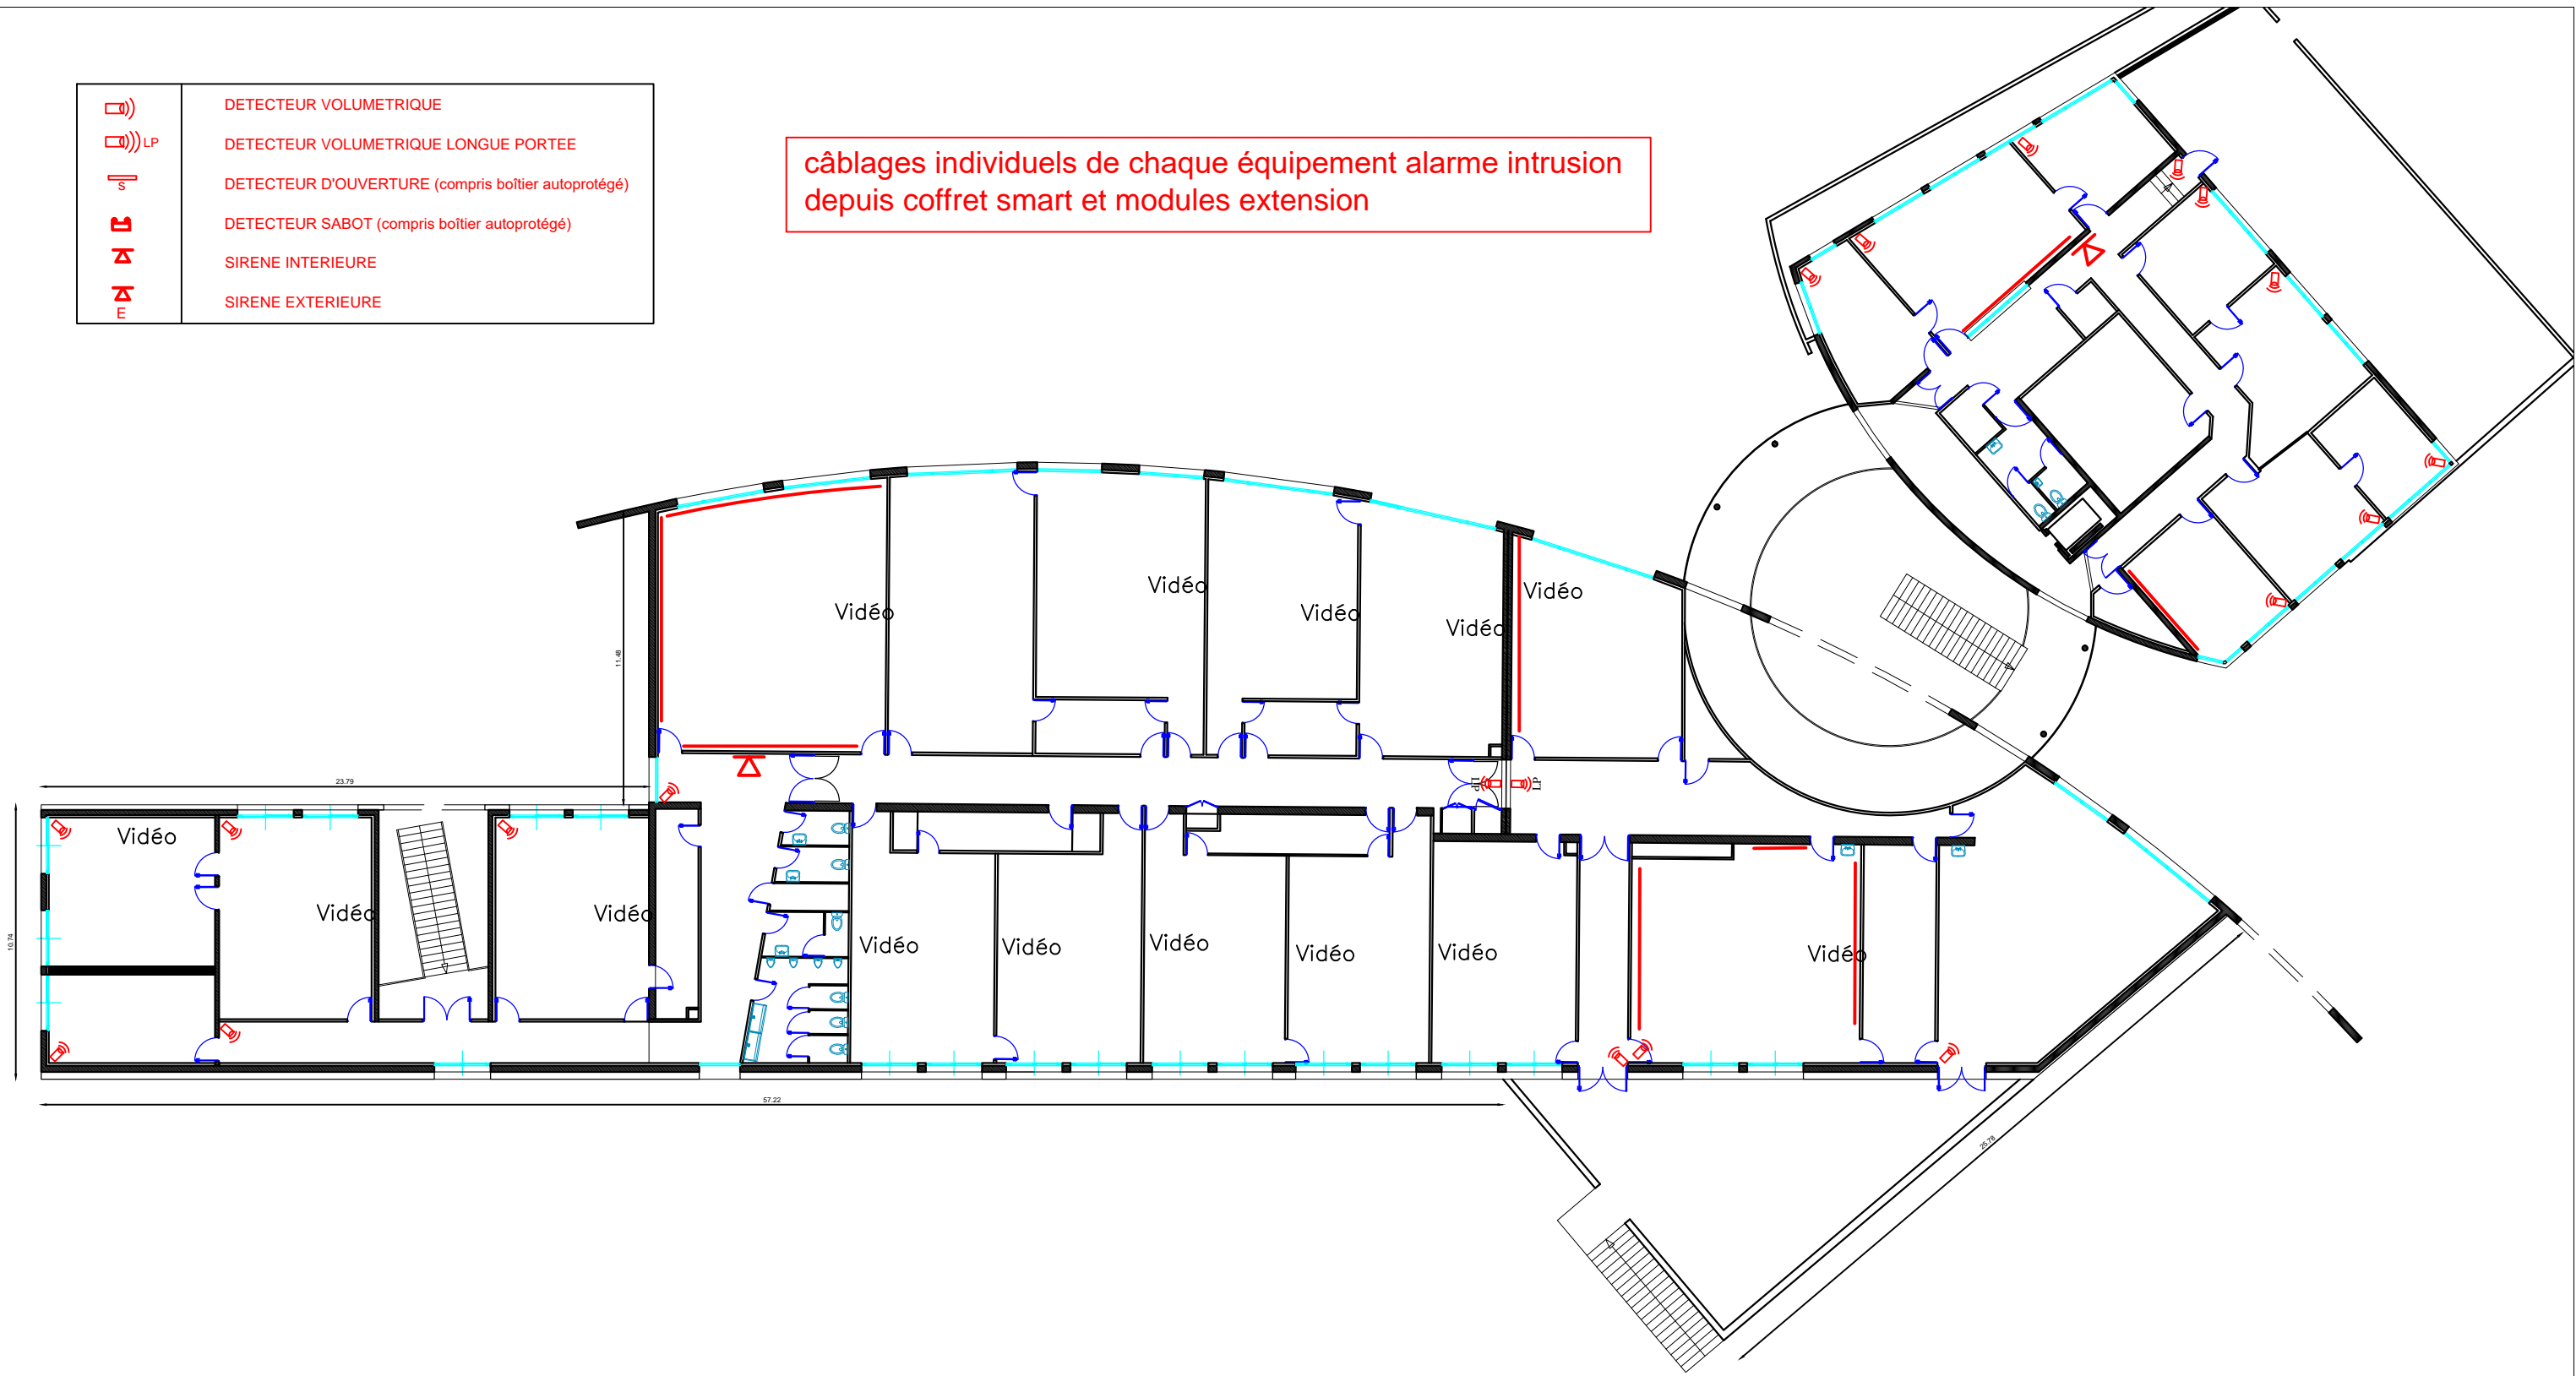

DETECTEUR VOLUMETRIQUE
	DETECTEUR VOLUMETRIQUE LONGUE PORTEE
	DETECTEUR D'OUVERTURE (compris boîtier autoprotégé)
	DETECTEUR SABOT (compris boîtier autoprotégé)
	SIRENE INTERIEURE
	SIRENE EXTERIEURE

câblages individuels de chaque équipement alarme intrusion depuis coffret smart et modules extension

Maitre D' Ouvrage LYCEE Emile BEJUIT 282 Route de Genas 69 500 BRON	BUREAU D'ETUDES PENTA Ingénierie S.A.S	PLAN D'IMPLANTATION ALARME INTRUSION BAT D / E - NIVEAU 1 LYCEE Emile BEJUIT à BRON (69)	N° DATE : JANVIER 2021 Ech : 1/250e Folio : 9