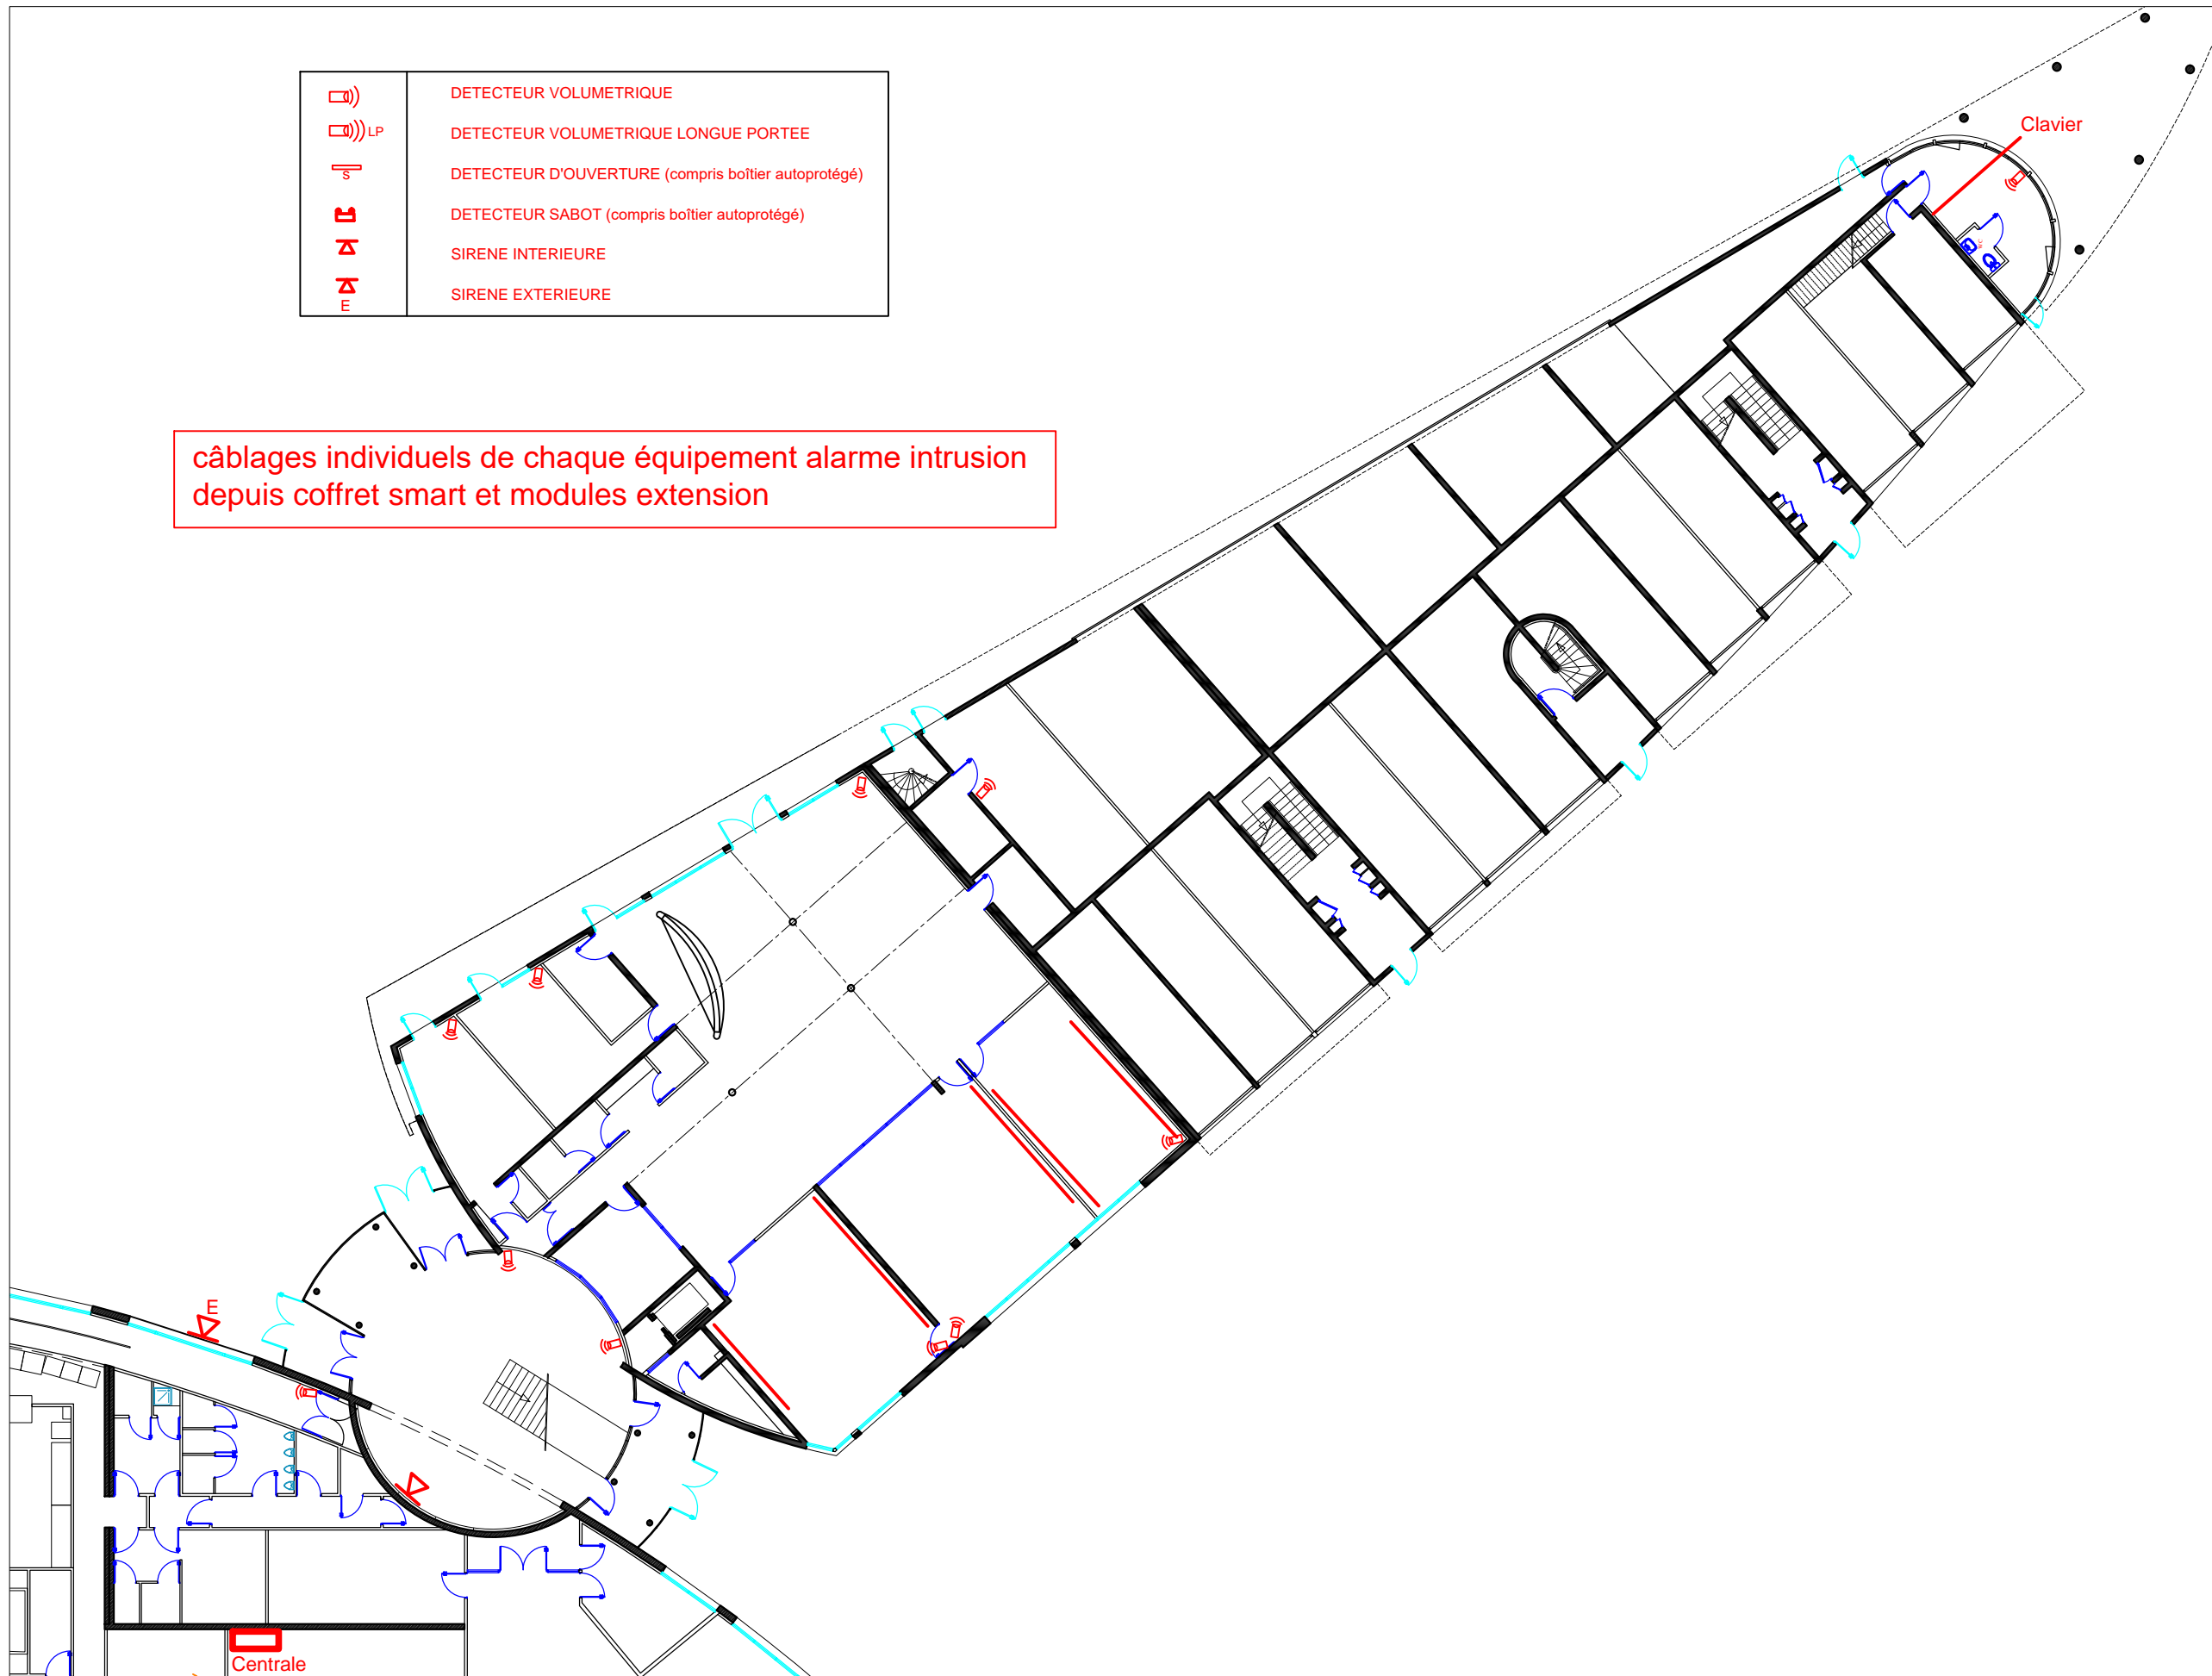

DETECTEUR VOLUMETRIQUE
	DETECTEUR VOLUMETRIQUE LONGUE PORTEE
	DETECTEUR D'OUVERTURE (compris boîtier autoprotégé)
	DETECTEUR SABOT (compris boîtier autoprotégé)
	SIRENE INTERIEURE
	SIRENE EXTERIEURE

câblages individuels de chaque équipement alarme intrusion depuis coffret smart et modules extension