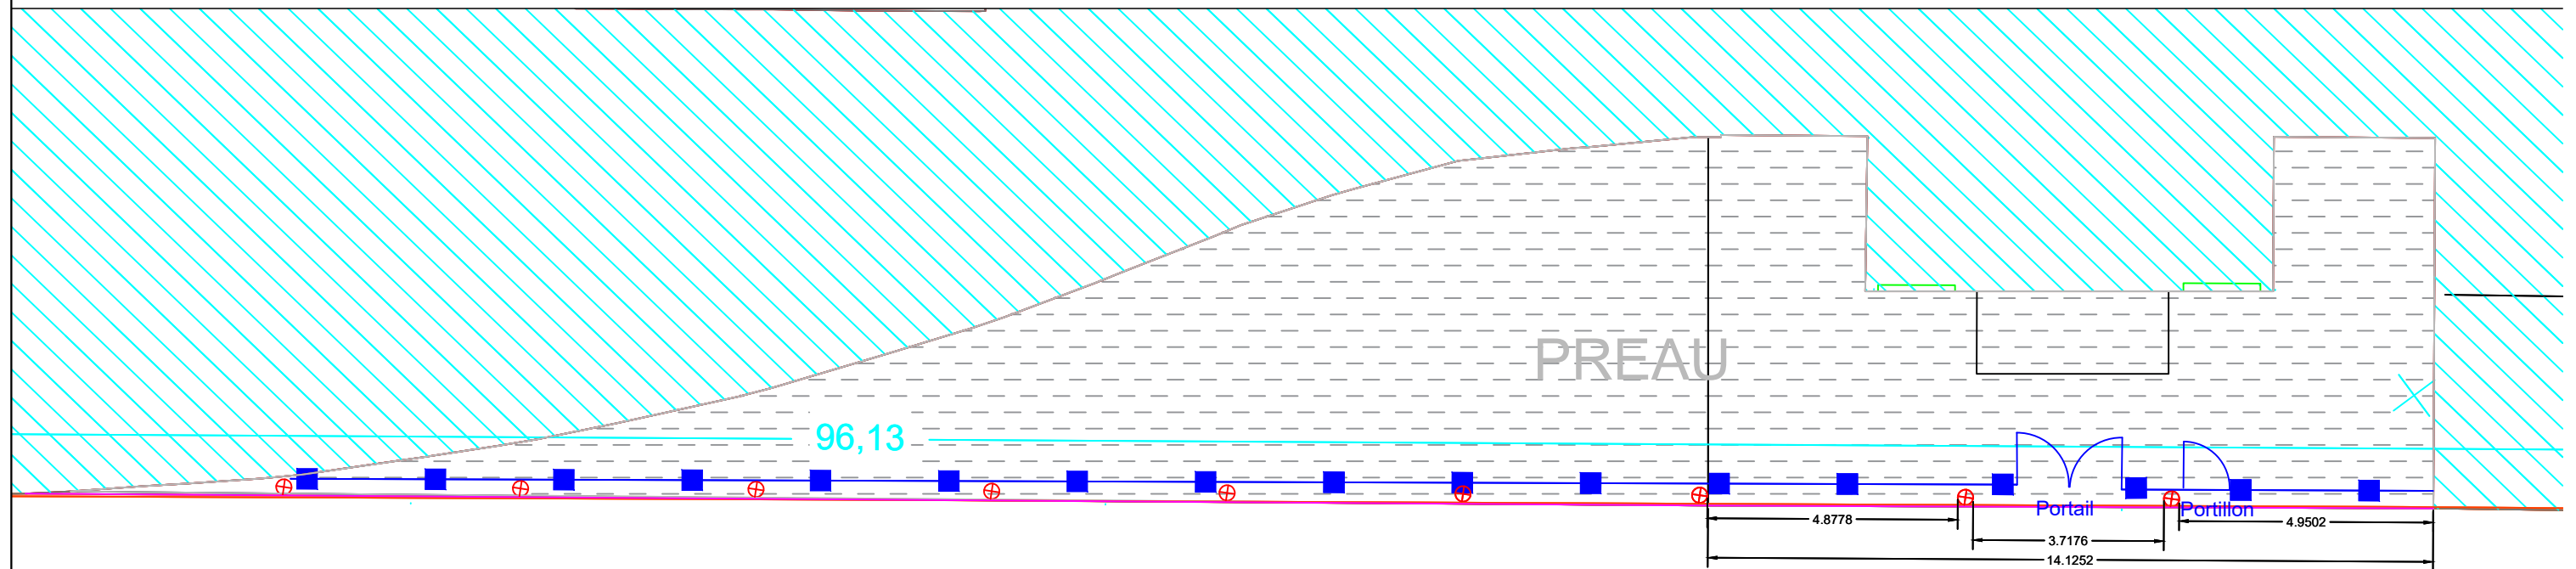

ECH. 1/125

Maître d'Ouvrage

Lycée Athur Rimbaud
112 avenue Jean Jaurès
93120 La Courneuve

Maître d'Oeuvre

14, rue Charles Martigny
94700 MAISONS ALFORT
Tel. 09 81 64 2040

Projet :

Façade micro perforée

Adresse :

Lycée Arthur Rimbaud
112 Avenue Jean Jaurès
93120 La Courneuve

ECH. 1/125

Date: 25/06/2020

Indice C

Plan toiture + zoom sur préau
EXISTANT

04a