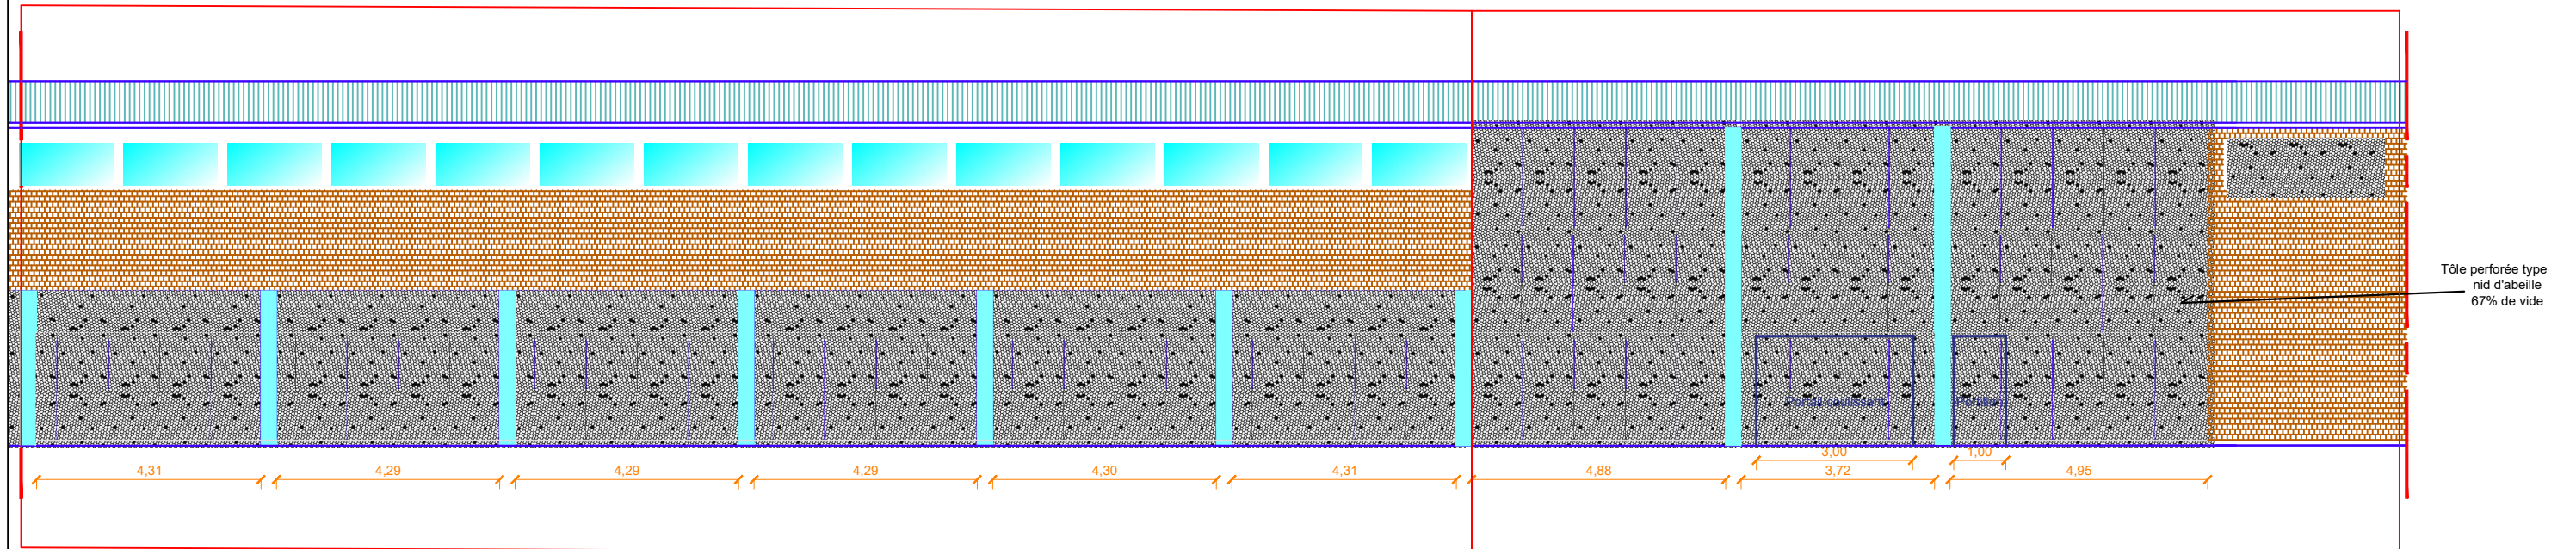

Façade actuelle

Façade projetée

PHASE 2

PHASE 1

Maître d'Ouvrage

Lycée Athur Rimbaud
112 avenue Jean Jaurès
93120 La Courneuve

Maître d'Oeuvre

MRI
Ingénierie du bâtiment
14, rue Charles Martigny
94700 MAISONS ALFORT
Tel. 09 81 64 2040

Projet :

Façade micro perforée

Adresse :

Lycée Arthur Rimbaud
112 Avenue Jean Jaurès
93120 La Courneuve

ECH. 1/125

Date: 25/06/2020

Indice C

Modification projetée