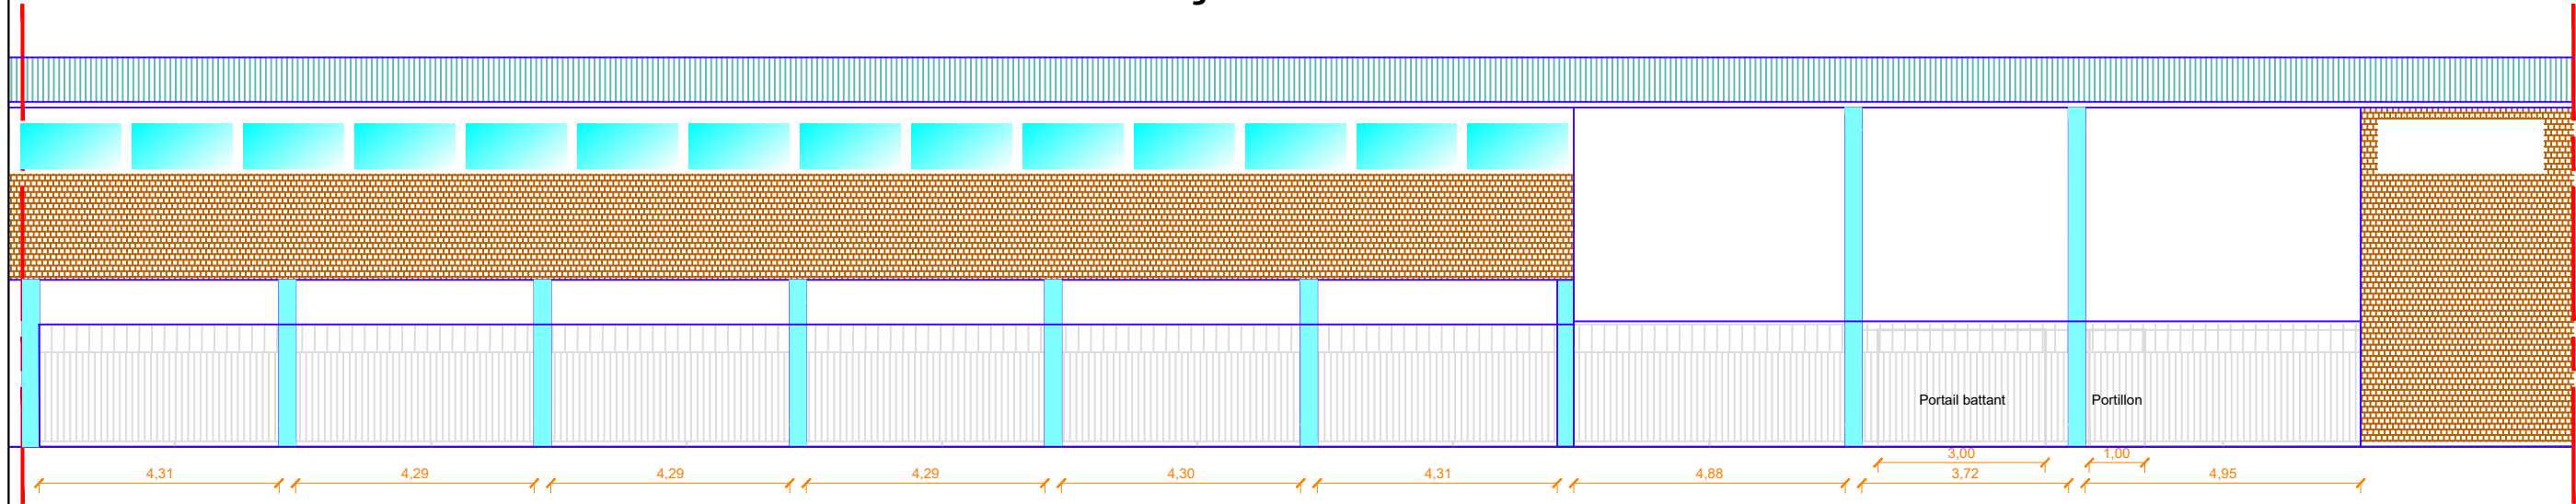

Façade actuelle

Façade projetée

PHASE 2

PHASE 1

Maître d'Ouvrage

Lycée Athur Rimbaud
112 avenue Jean Jaurès
93120 La Courneuve

Maître d'Oeuvre

MRI
Ingénierie du bâtiment
14, rue Charles Martigny
94700 MAISONS ALFORT
Tel. 09 81 64 2040

Projet :

Façade micro perforée

Adresse :

Lycée Arthur Rimbaud
112 Avenue Jean Jaurès
93120 La Courneuve

ECH. 1/125

Date: 25/06/2020

Indice C

Modification projetée