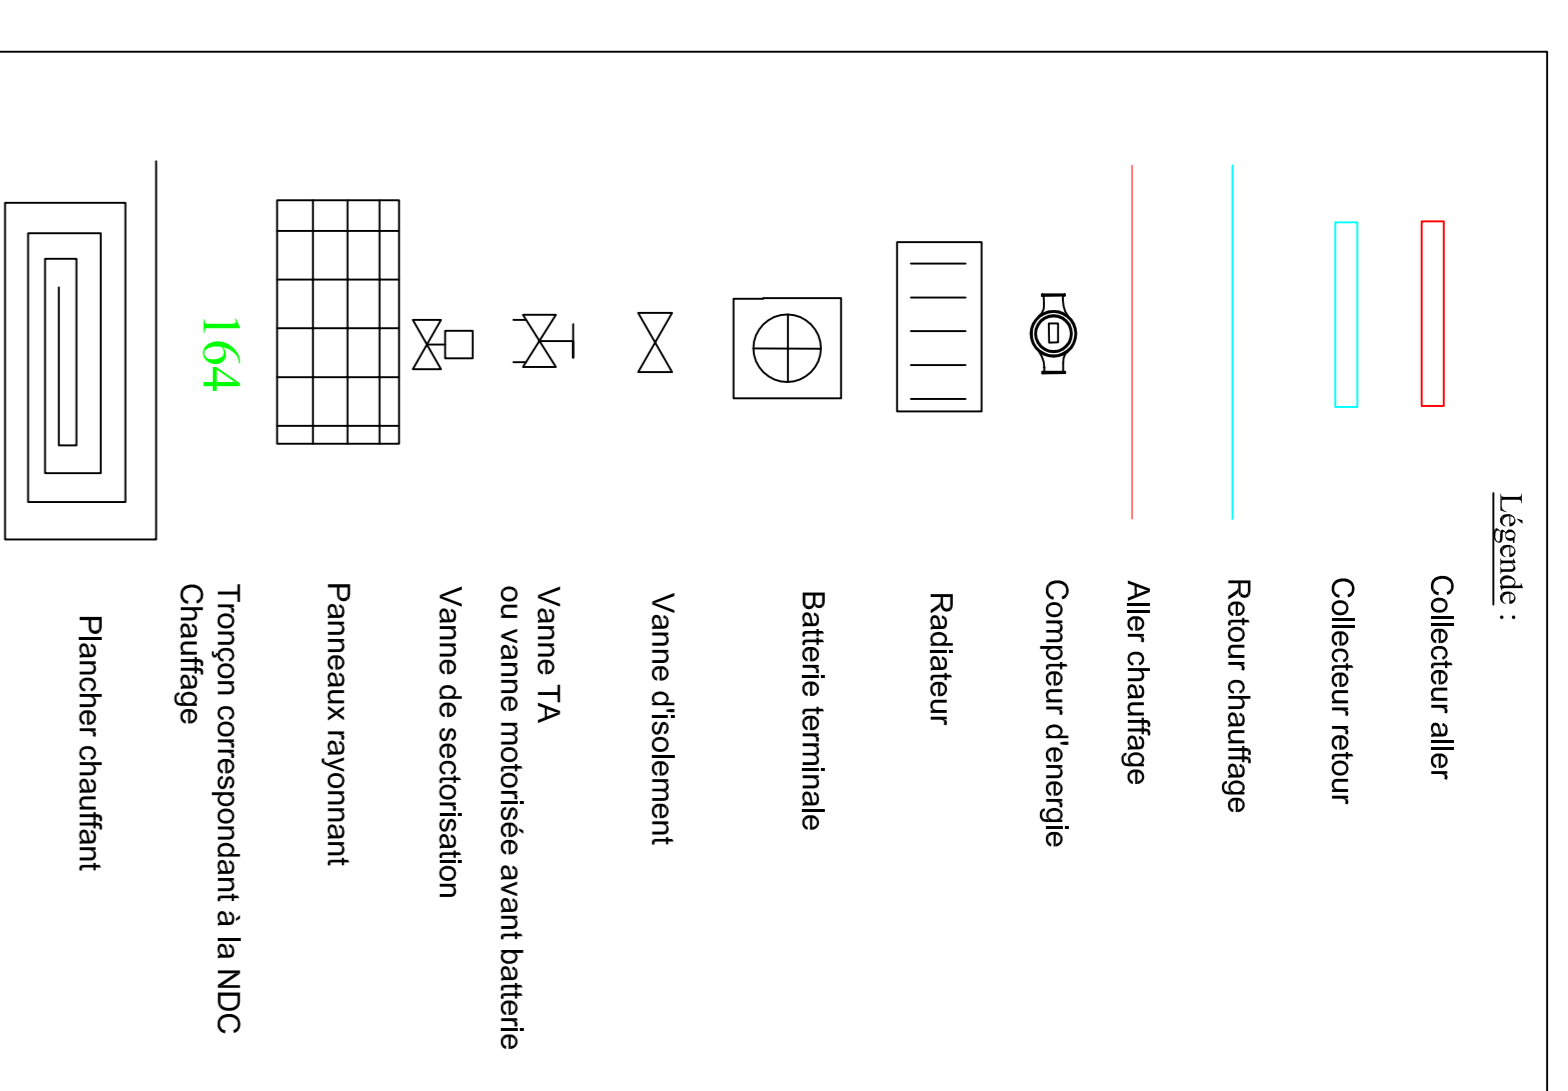

MAÎTRE D'OUVRAGE		AGGLOMERATION NANTAISE	
Direction des Travaux Publics		4 rue de la République - 44300 Nantes	
MAÎTRE D'ŒUVRE		PINEAU	
Bureau de Projets		17 rue de la République - 44300 Nantes	
COORDONATEUR		M. J. PINEAU	
PROJET		Lycée Nord-Est de l'Agglomération Nantaise	
DATE		13/02/2017	
ÉCHELLE		1/50	

Lot	Échelle	Type doc	Zone	Niveau	Numéro	Indice	Échelle	Date
18/C	PINEAU	SON	TZ	NIX	028	C	1/50	13/02/2017

SYNOPTIQUE CHAUFFAGE

Réfaire comme sur plans