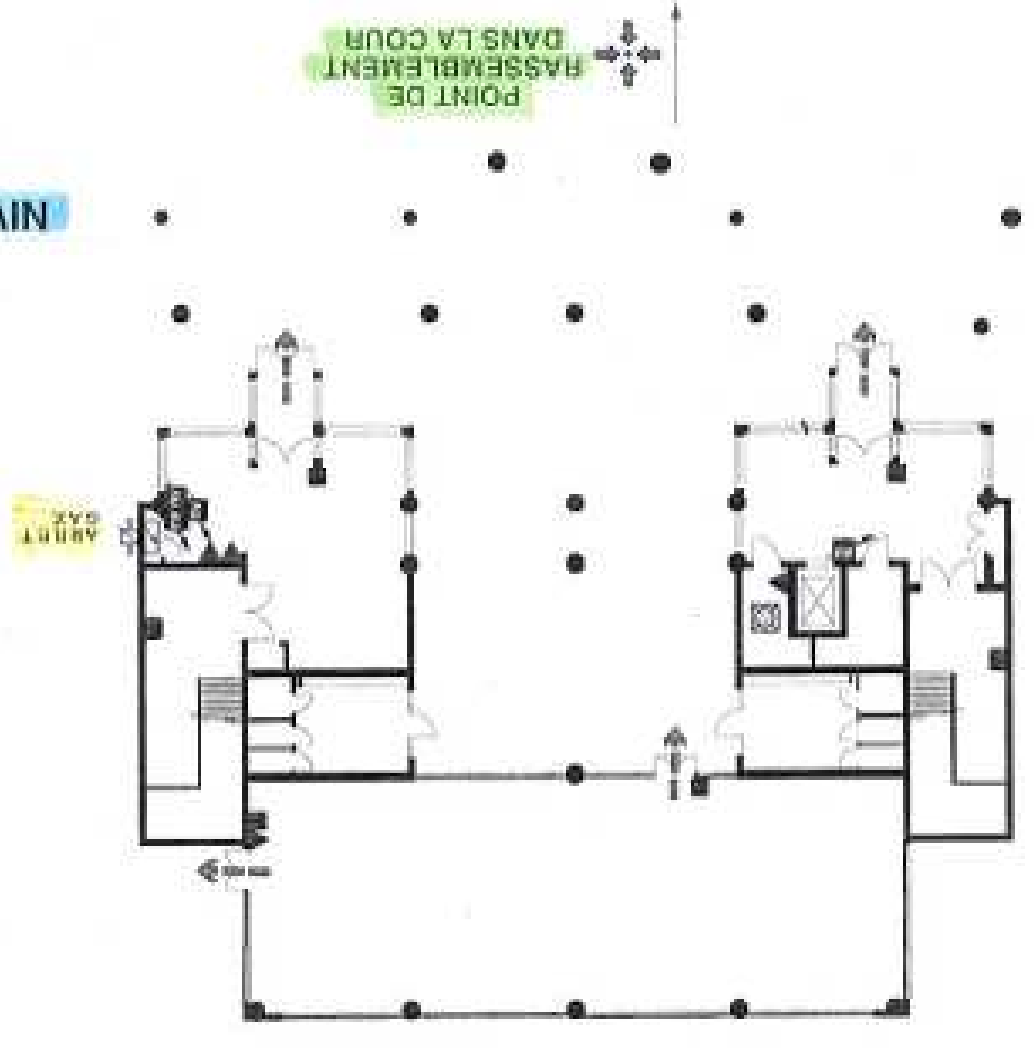

LYCEE EMILE LOUBET

BATIMENT SCIENTIFIQUE
 2 RUE DU LYCEE
 26000 VALENCE

INTERVENTION NIVEAU 2

DESURET
 MOBILITE RECHITE

LEGENDE

- ▲ Extérieur possible
- Cds de stockage
- Cds de glace
- Aéri d'urgence
- Cylindre gaz
- Armoire électrique
- Machine à laver
- Sans évacuation
- Sans flux

NIVEAU 1

NIVEAU 0

POINT DE RASSEMBLEMENT
 DANS LA COUR