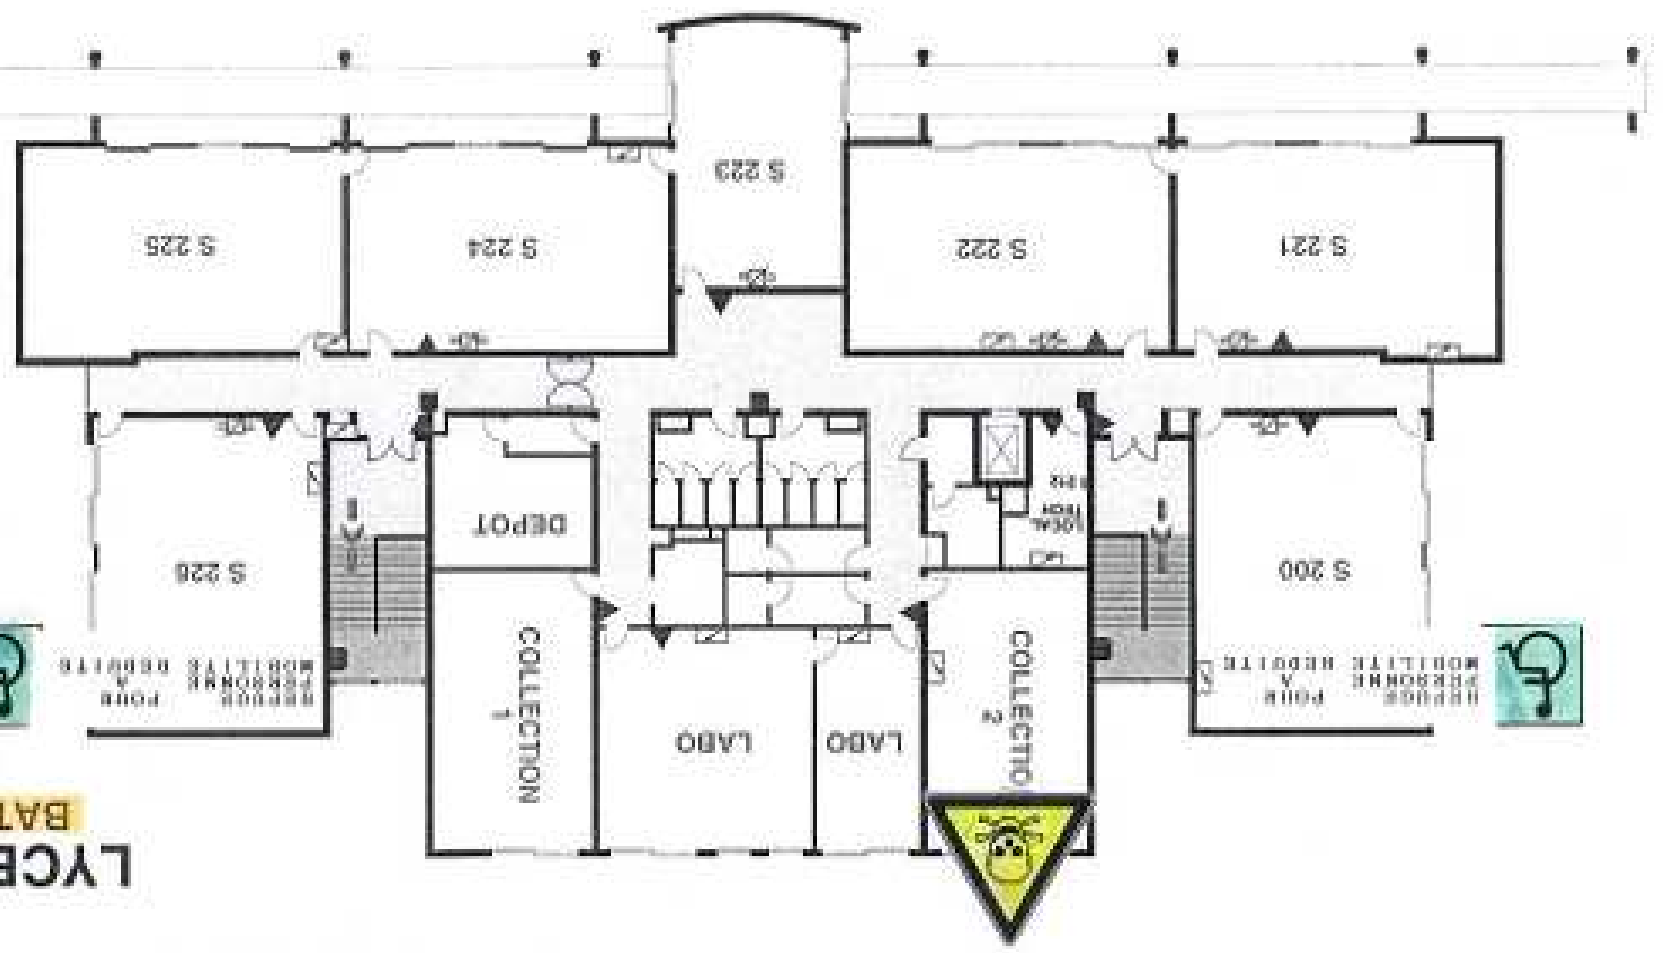

LYCEE EMILE LOUBET

BATIMENT SCIENTIFIQUE
 2 RUE DU LYCEE
 26000 VALENCE

INTERVENTION NIVEAU 2

DESURET
 MOBILITE RECHITE

LEGENDE

- ▲ Extérieur possible
- Cds de stockage
- Cds de glace
- Aéri d'urgence
- Cylindre gaz
- Armoire électrique
- Machine à laver
- Sans évacuation
- Sans flux

NIVEAU 1

NIVEAU 0

POINT DE RASSEMBLEMENT
 DANS LA COUR