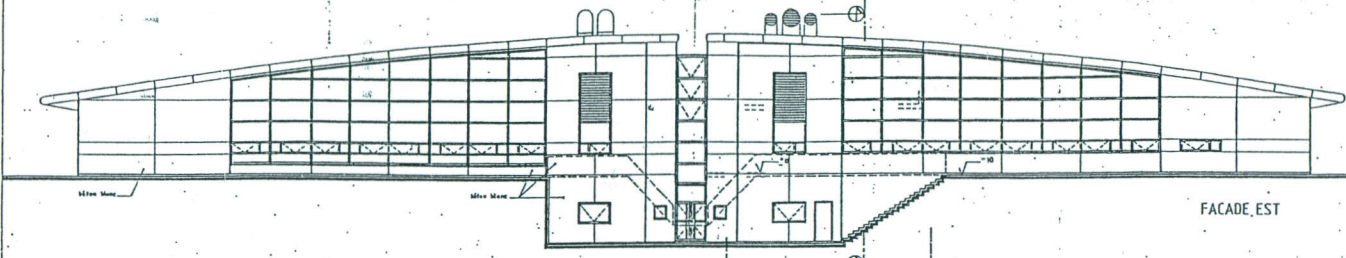

73 m²

FACADE OUEST

FACADE EST

FACADE NORD

FACADE SUD

CAFETERIA

FACADE OUEST (extraits)
1/50

FACADE EST (extraits)
1/50

CUISINE

RECTORAT DE L'ACADEMIE DE STRASBOURG
CONSTRUCTION DU LYCEE POLYVALENT A STRASBOURG OUEST

PRO-EXE
 BATHIMENT J PLAN ARCHITECTE

FACADES

N° 134 ECHELLE: 1/100 DATE: 13 06 96

MODIFICATIONS
 INDEX INDEX
 A 3 03 97 S. Van Veen, H. J.