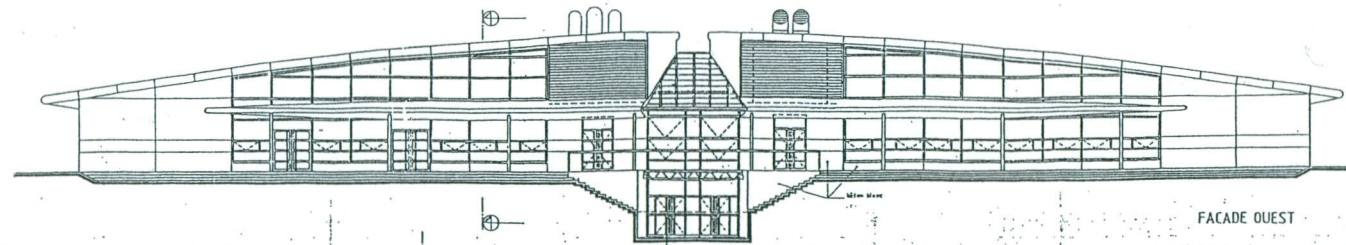

73 m²

FACADE OUEST

FACADE EST

FACADE NORD

FACADE SUD

CAFETERIA

FACADE OUEST (extraits)
1/50

FACADE EST (extraits)
1/50

CUISINE

RECTORAT DE L'ACADEMIE DE STRASBOURG
CONSTRUCTION DU LYCEE POLYVALENT A STRASBOURG OUEST

PRO-EXE
 BATHIMENT J PLAN ARCHITECTE

FACADES

N° 134 ECHELLE: 1/100 DATE: 13 06 96

MODIFICATIONS
 INDEX INDEX
 A 3 03 97 S. Van Veen, H. J.