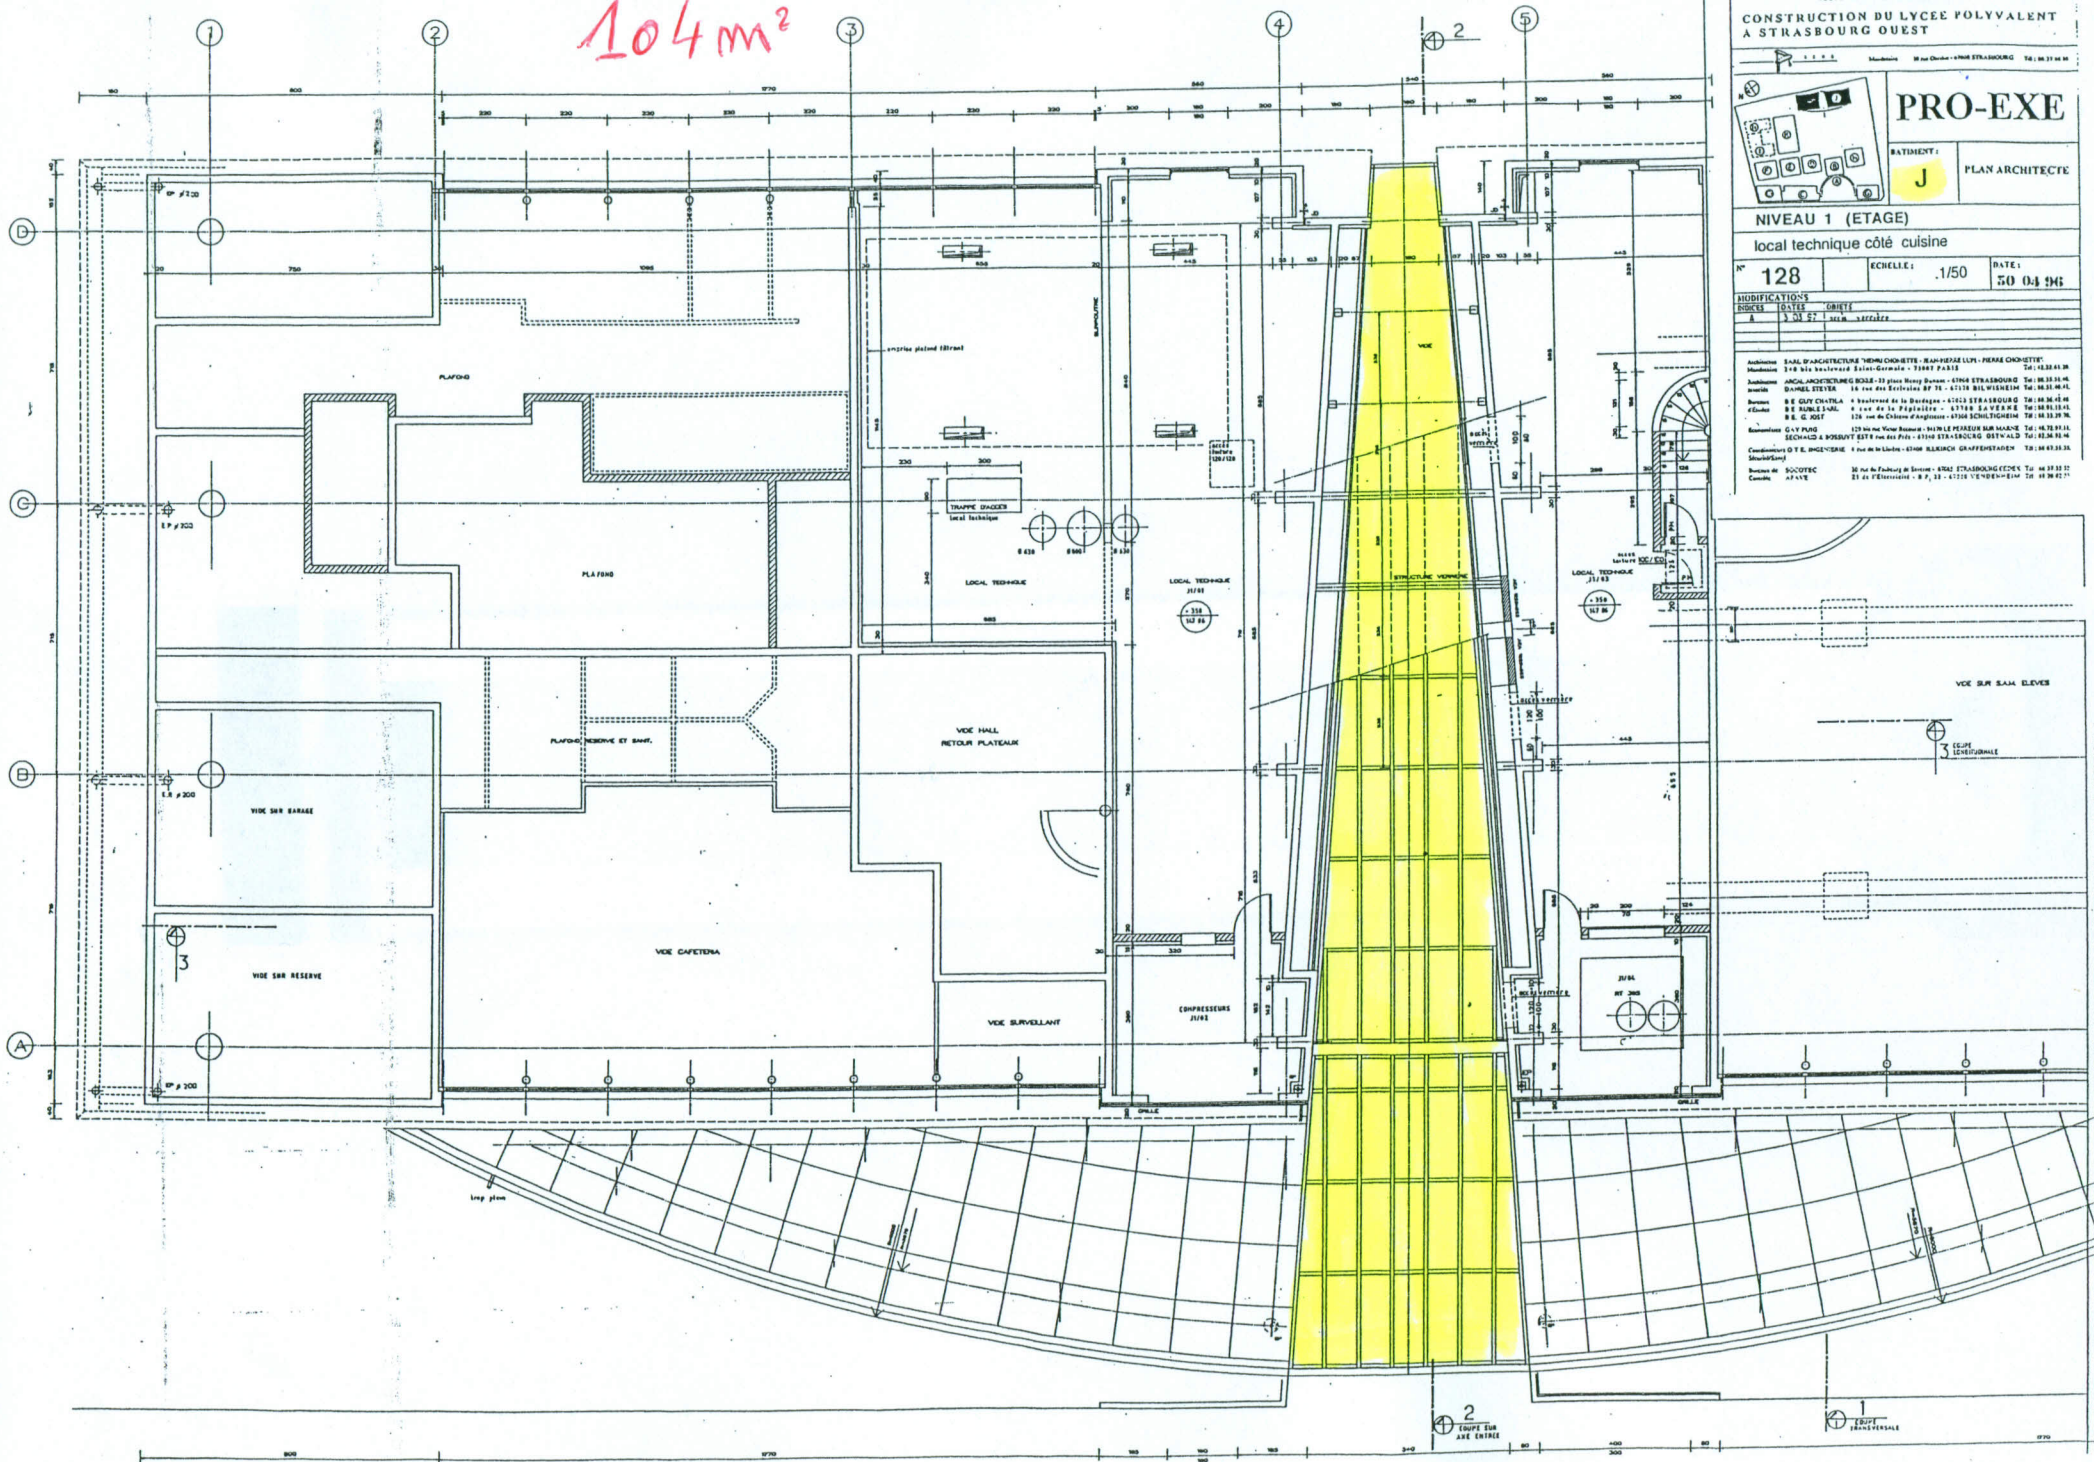

104 m²

PRO-EXE

BATIMENT: J

PLAN ARCHITECTE

NIVEAU 1 (ETAGE)

local technique côté cuisine

N° 128

ECHELLE: 1/50

DATE: 50 04 96