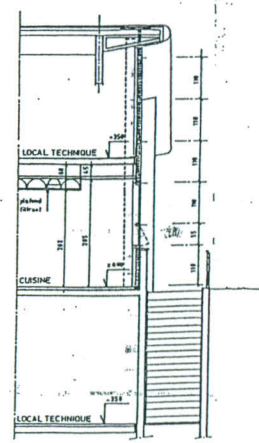

73 m²

FACADE OUEST

FACADE EST

FACADE NORD

FACADE SUD

CAFETERIA

FACADE OUEST (extraits)
1/50

FACADE EST (extraits)
1/50

104 m²

PRO-EXE

BATIMENT: J

PLAN ARCHITECTE

NIVEAU 1 (ETAGE)

local technique côté cuisine

N° 128

ECHELLE: 1/50