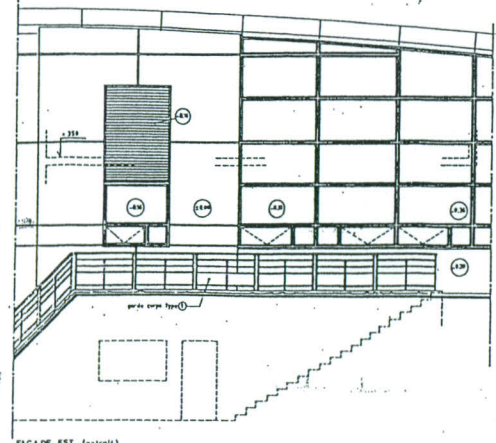

73 m²

FACADE OUEST

FACADE EST

FACADE NORD

FACADE SUD

CAFETERIA

FACADE OUEST (extraits)
1/50

FACADE EST (extraits)
1/50

CUISINE

RECTORAT DE L'ACADEMIE DE STRASBOURG
CONSTRUCTION DU LYCEE POLYVALENT A STRASBOURG OUEST

PRO-EXE
 BATHIMENT J PLAN ARCHITECTE

FACADES

N° 134 ECHELLE: 1/100 DATE: 13 06 96

MODIFICATIONS
 INDEX INDEX
 A 3 03 97 S. Van Veen, H. J.