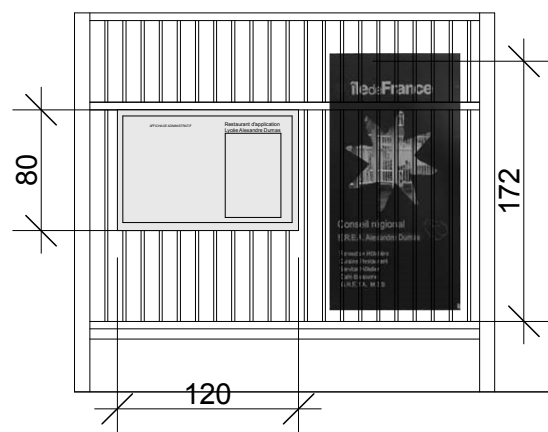

Grille actuelle

Grille projetée

EREA Lycée Alexandre Dumas - 29bis rue de Cronstadt - 75015 PARIS

08

ARKEAL Saunier Katell architecte DPLG
33 rue Nicolas Denys de Fronsac
17000 LA ROCHELLE

PRO

**ETAT EXISTANT
ETAT PROJETE**

VUE SUR LA GRILLE D'ENTREE

Echelle: 1/50°

Date: 19/05/2017