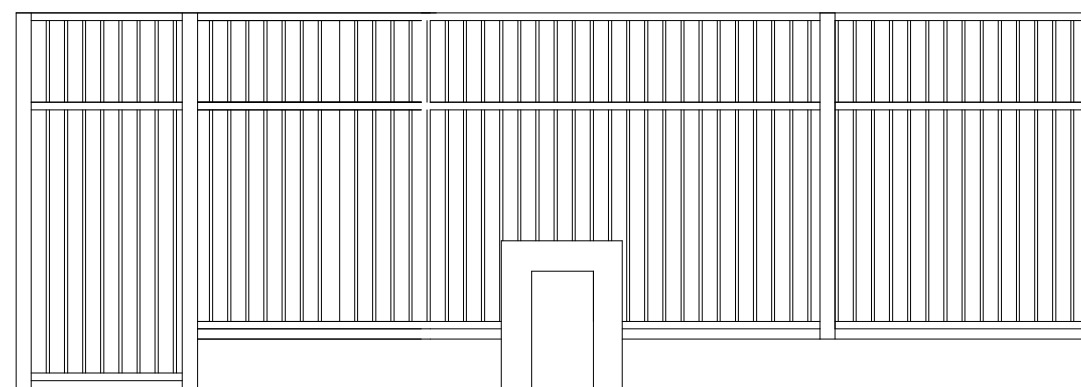

Grille actuelle

Grille projetée

EREA Lycée Alexandre Dumas - 29bis rue de Cronstadt - 75015 PARIS

08

ARKEAL Saunier Katell architecte DPLG
33 rue Nicolas Denys de Fronsac
17000 LA ROCHELLE

PRO

**ETAT EXISTANT
ETAT PROJETE**

VUE SUR LA GRILLE D'ENTREE

Echelle: 1/50°

Date: 19/05/2017