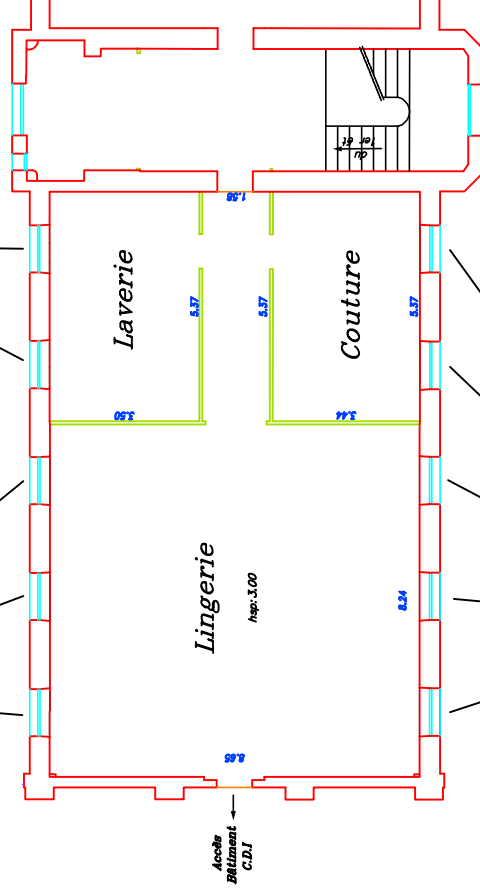

# LYCEE JANSON DE SAILLY

Maître d'Ouvrage : LYCEE JANSON DE SAILLY  
106 rue de la Pompe 75116 PARIS

Assistance MO : REGION ILE DE FRANCE  
Unité Lycées / DCM / SDT-SO  
62 bis avenue Morizet 92100 Boulogne-Billancourt

TRAVAUX DE REMPLACEMENT  
DES FENETRES

BATIMENT "LINGERIE"  
Niveau 2ème étage

PLAN DE SITUATION

Phase	Etage	Date	Indice	Extension
TRVX	N02	2015	1	DWG

Fenêtres à remplacer

Fenêtres à remplacer  
avec allège basse pleine

Côté rue de la Pompe  
Côté Cour d'honneur

Fenêtres à remplacer