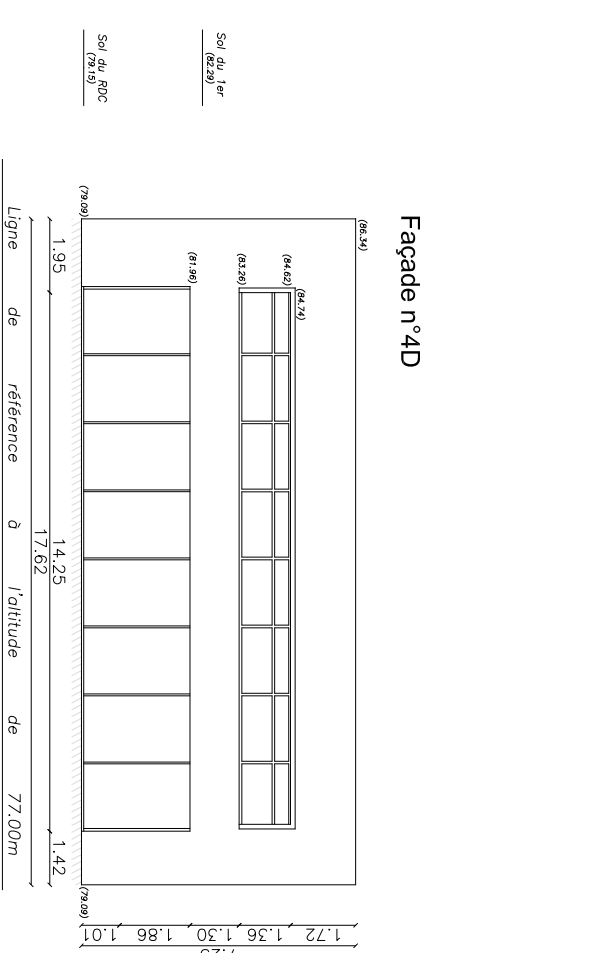

Façade n°4A