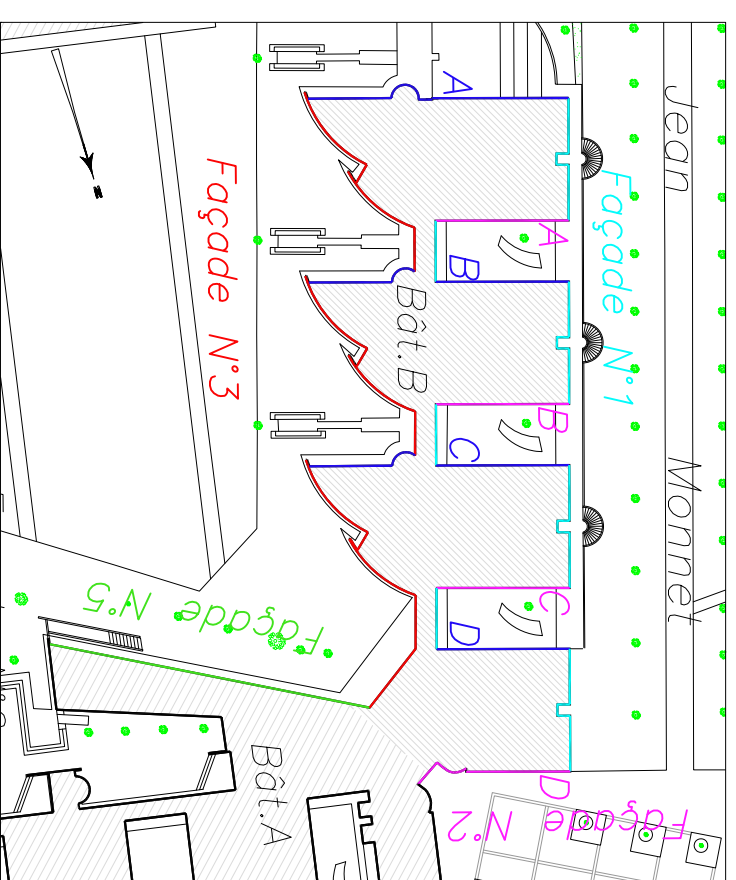

GO Architecture 7, villa Anatole France 93200 SAINT-DENIS tel : 09 67 03 25 83 - fax : 01 48 20 21 51 laurentdevallee@goarchitecture.fr	Maitre d'ouvrage LYCEE FRANCOIS TRUFFAUT Rue Georges Pompidou 91070 BONDOUFLE	Mise à jour 03/2015	APS APPD PRO DCE DP	Echelle 1/20 1/50 1/100 1/200	Plan 3	TRAITEMENT DES EPAUFURURES LYCEE FRANCOIS TRUFFAUT Rue Georges Pompidou, 91070 BONDOUFLE FAÇADE N°1 BATIMENT B	archiTeCture
	A3						

GO Architecture 7, villa Anatole France 93200 SAINT-DENIS tel : 09 67 03 25 83 - fax : 01 48 20 21 51 laurentdevallée@goarchitecture.fr		Maître d'ouvrage LYCEE FRANCOIS TRUFFAUT Rue Georges Pompidou 91070 BONDOUFLE		Mise à jour 03/2015		APS APD PRO DCE DP	Echelle 1/20 1/50 1/100 1/200	Plan 4	TRAITEMENT DES EPAUFRURES LYCEE FRANCOIS TRUFFAUT Rue Georges Pompidou, 91070 BONDOUFLE FACADES N°2 BATIMENT B	A3
--	--	---	--	-------------------------------	--	---------------------------------------	--	------------------	--	----

Façade n°4A

Façade n°4B

Façade n°4C

GO Architecture
7, villa Anatole France
93200 SAINT-DENIS
tel : 09 67 03 25 83 - fax : 01 48 20 21 51
laurentdevallee@goarchitecture.fr

Maître d'ouvrage
LYCEE FRANCOIS TRUFFAUT
rue Georges Pompidou
91070 Bondoufle