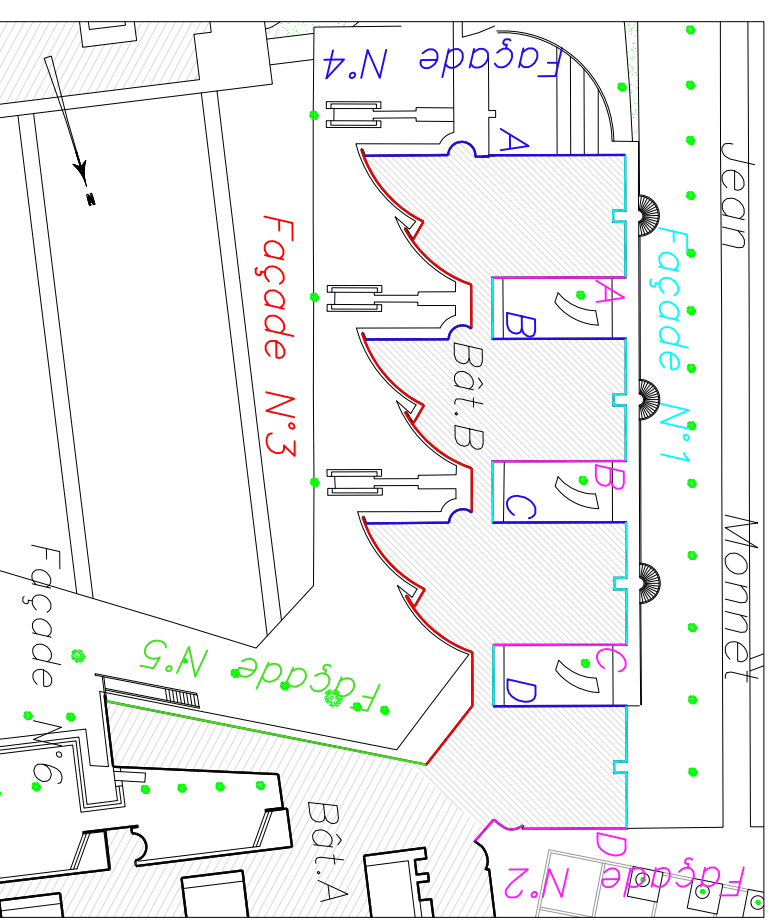

GO Architecture 7, villa Anatole France 93200 SAINT-DENIS tel : 09 67 03 25 83 - fax : 01 48 20 21 51 laurentdevallée@goarchitecture.fr		Maître d'ouvrage LYCEE FRANCOIS TRUFFAUT Rue Georges Pompidou 91070 BONDOUFLE		Mise à jour 03/2015		APS APD PRO DCE DP	Echelle 1/20 1/50 1/100 1/200	Plan 4	TRAITEMENT DES EPAUFRURES LYCEE FRANCOIS TRUFFAUT Rue Georges Pompidou, 91070 BONDOUFLE FACADES N°2 BATIMENT B	A3
--	--	---	--	-------------------------------	--	---------------------------------------	--	------------------	--	----

Façade n°4A

Façade n°4B

Façade n°4C

GO Architecture
7, villa Anatole France
93200 SAINT-DENIS
tel : 09 67 03 25 83 - fax : 01 48 20 21 51
laurentdevallee@goarchitecture.fr

Maître d'ouvrage
LYCEE FRANCOIS TRUFFAUT
rue Georges Pompidou
91070 Bondoufle