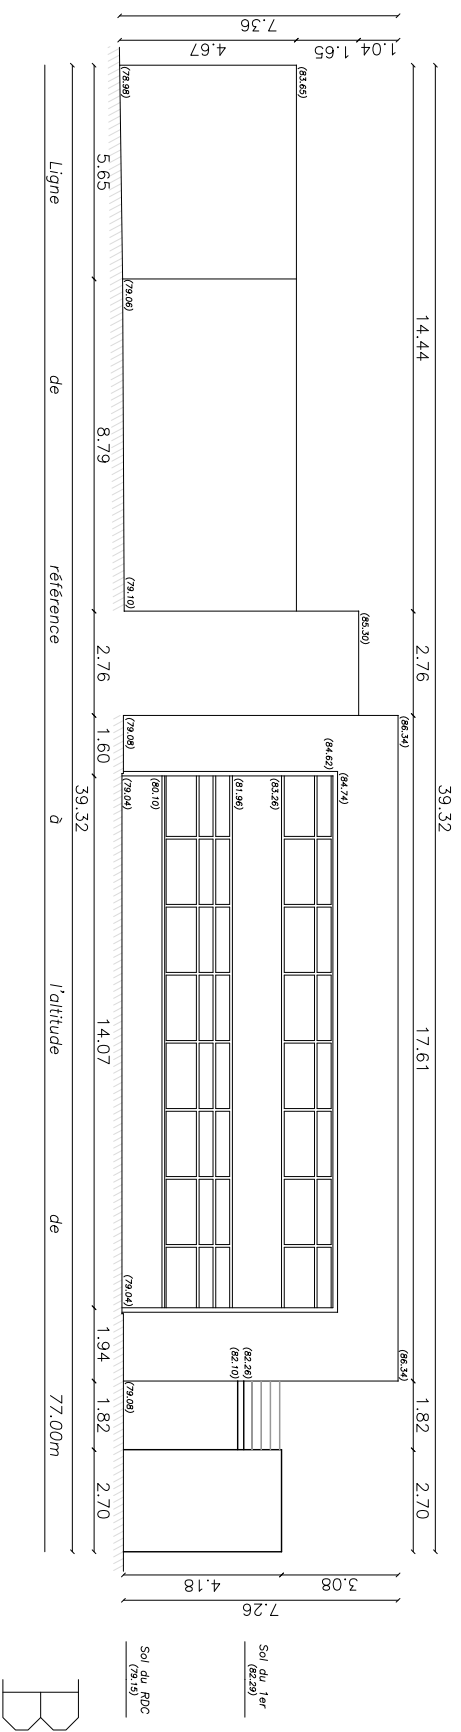

GO Architecture 7, villa Anatole France 93200 SAINT-DENIS tel : 09 67 03 25 83 - fax : 01 48 20 21 51 laurentdevallee@goarchitecture.fr	Maitre d'ouvrage LYCEE FRANCOIS TRUFFAUT Rue Georges Pompidou 91070 BONDOUFLE	Mise à jour 03/2015	APS APPD PRO DCE DP	Echelle 1/20 1/50 1/100 1/200	Plan 3	TRAITEMENT DES EPAUFURURES LYCEE FRANCOIS TRUFFAUT Rue Georges Pompidou, 91070 BONDOUFLE FAÇADE N°1 BATIMENT B	archiTeCture
	A3						

GO Architecture 7, villa Anatole France 93200 SAINT-DENIS tel : 09 67 03 25 83 - fax : 01 48 20 21 51 laurentdevallée@goarchitecture.fr		Maître d'ouvrage LYCEE FRANCOIS TRUFFAUT Rue Georges Pompidou 91070 BONDOUFLE		Mise à jour 03/2015		APS APD PRO DCE DP	Echelle 1/20 1/50 1/100 1/200	Plan 4	TRAITEMENT DES EPAUFRURES LYCEE FRANCOIS TRUFFAUT Rue Georges Pompidou, 91070 BONDOUFLE FACADES N°2 BATIMENT B	A3
--	--	---	--	-------------------------------	--	---------------------------------------	--	------------------	--	----