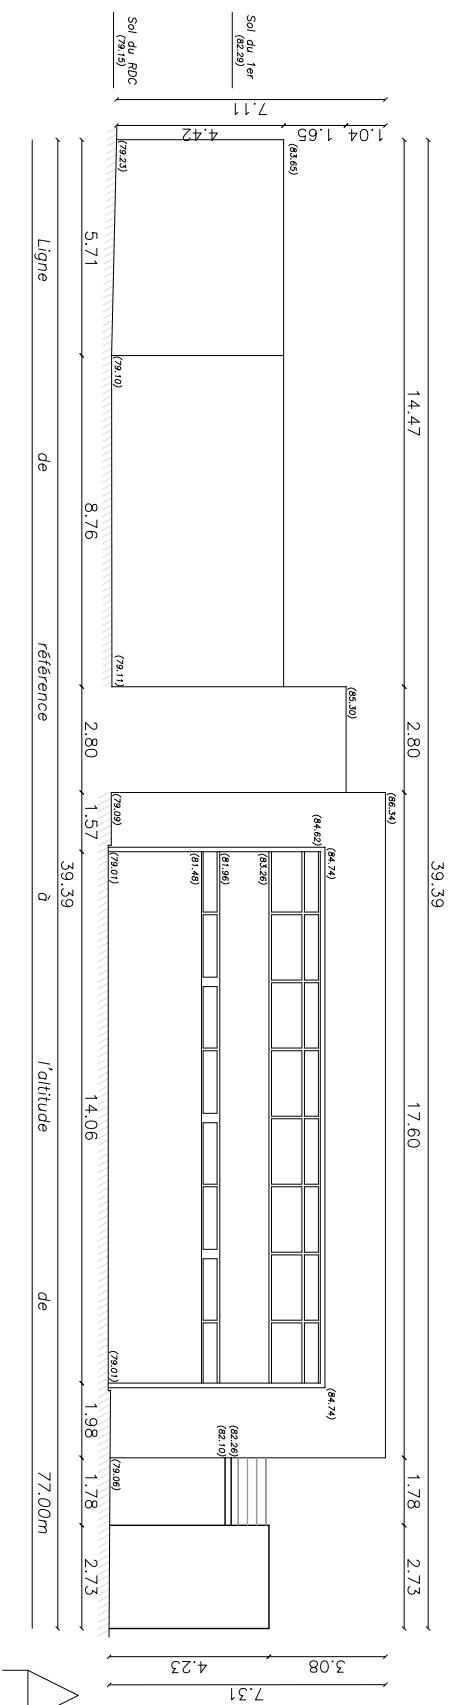

GO Architecture 7, villa Anatole France 93200 SAINT-DENIS tel : 09 67 03 25 83 - fax : 01 48 20 21 51 laurentdevallee@goarchitecture.fr	Maitre d'ouvrage LYCEE FRANCOIS TRUFFAUT Rue Georges Pompidou 91070 BONDOUFLE	Mise à jour 03/2015	APS APPD PRO DCE DP	Echelle 1/20 1/50 1/100 1/200	Plan 3	TRAITEMENT DES EPAUFURURES LYCEE FRANCOIS TRUFFAUT Rue Georges Pompidou, 91070 BONDOUFLE FAÇADE N°1 BATIMENT B	archiTeCture
	A3						