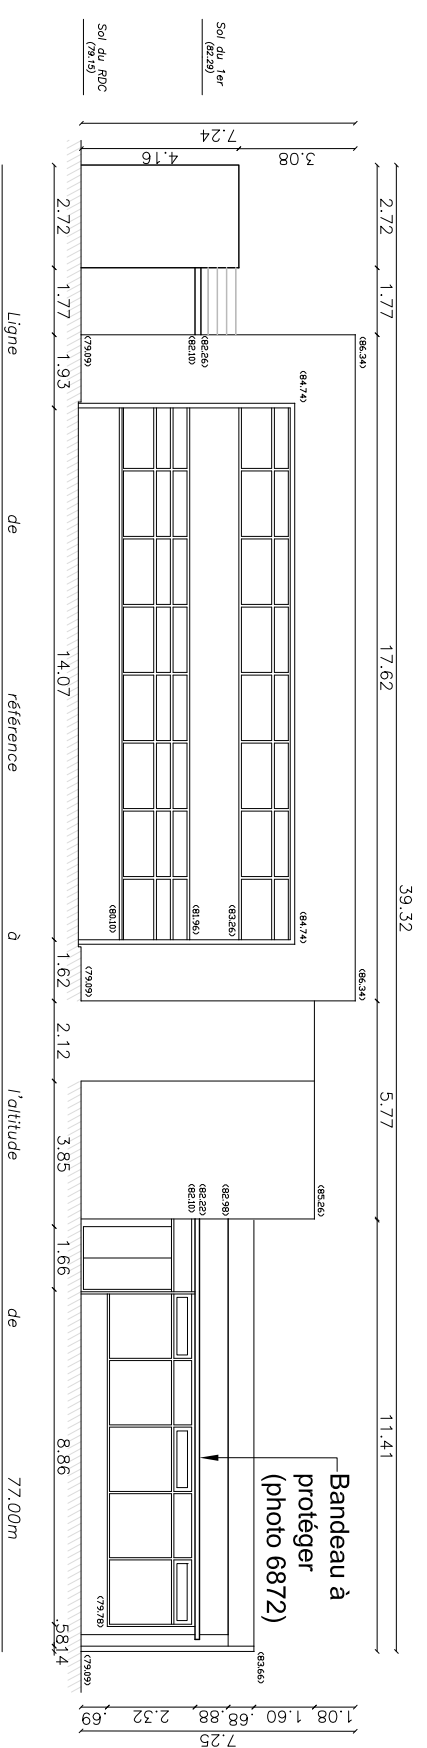

Façade n°4B