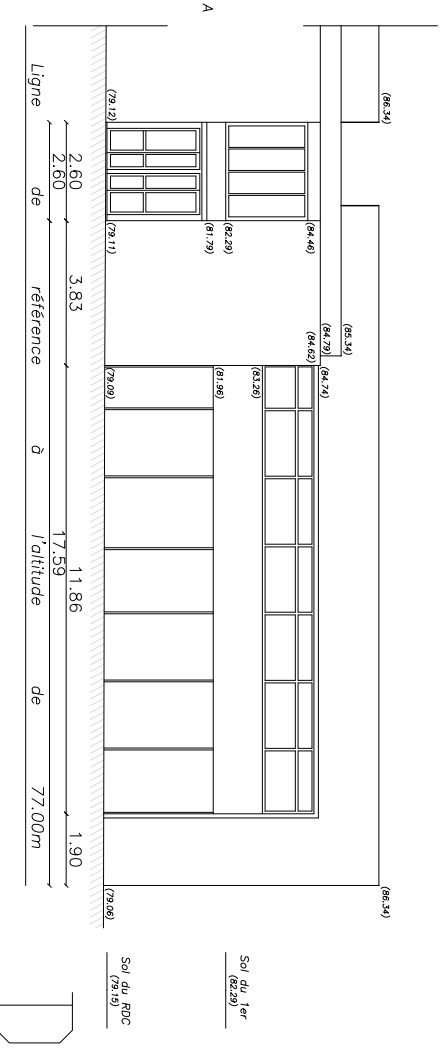

GO Architecture 7, villa Anatole France 93200 SAINT-DENIS tel : 09 67 03 25 83 - fax : 01 48 20 21 51 laurentdevallee@goarchitecture.fr	Maitre d'ouvrage LYCEE FRANCOIS TRUFFAUT Rue Georges Pompidou 91070 BONDOUFLE	Mise à jour 03/2015	APS APPD PRO DCE DP	Echelle 1/20 1/50 1/100 1/200	Plan 3	TRAITEMENT DES EPAUFURURES LYCEE FRANCOIS TRUFFAUT Rue Georges Pompidou, 91070 BONDOUFLE FAÇADE N°1 BATIMENT B	archiTeCture
	A3						