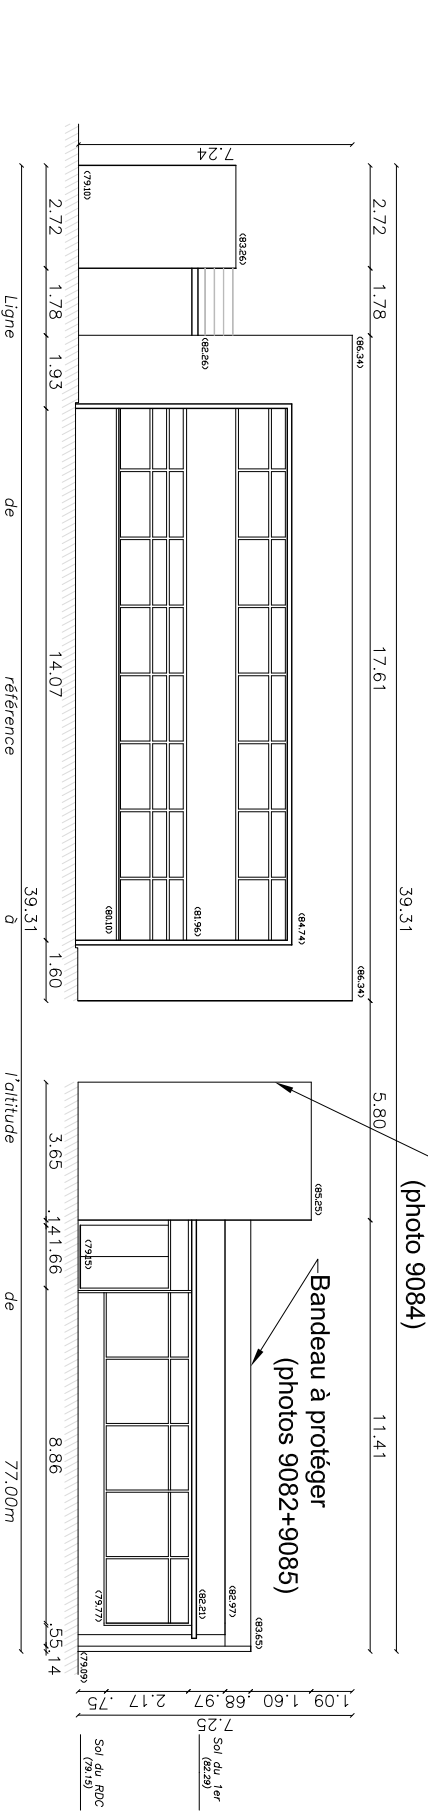

Façade n°4C

GO Architecture
7, villa Anatole France
93200 SAINT-DENIS
tel : 09 67 03 25 83 - fax : 01 48 20 21 51
laurentdevallee@goarchitecture.fr

Maître d'ouvrage
LYCEE FRANCOIS TRUFFAUT
rue Georges Pompidou
91070 Bondoufle

Mise à jour
03/2015

APS	Echelle
APPD	1/20
PRO	1/50
DCE	1/100
DP	1/200

Plan	TRAITEMENT DES EPAUFRURES
6	LYCEE FRANCOIS TRUFFAUT Rue Georges Pompidou, 91070 BONDOUFLE
	FAÇADES N°4
	BATIMENT B