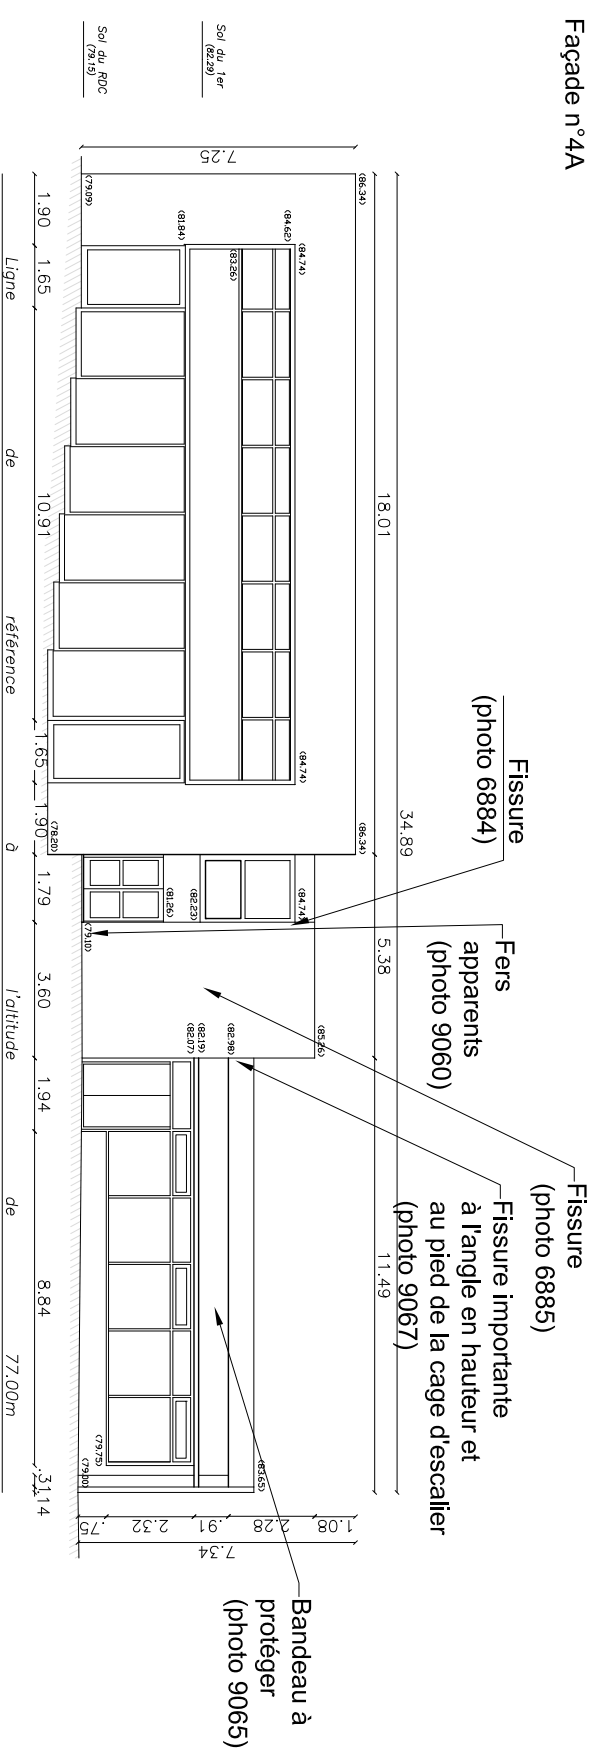

Façade n°4A