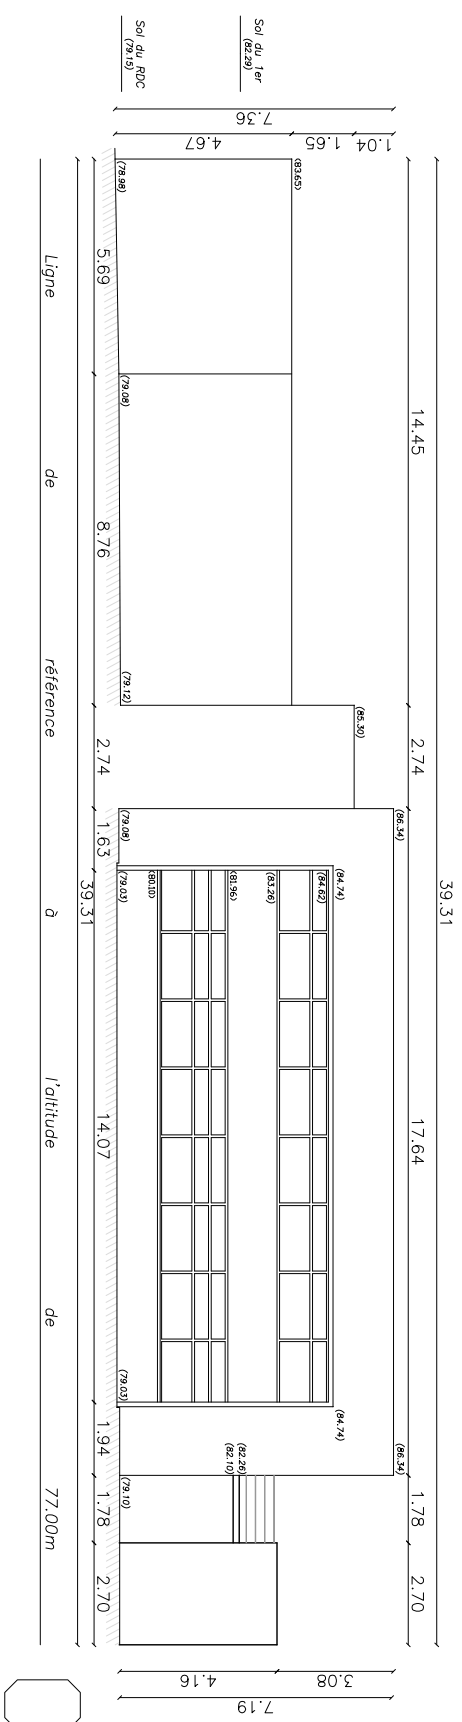

GO Architecture 7, villa Anatole France 93200 SAINT-DENIS tel : 09 67 03 25 83 - fax : 01 48 20 21 51 laurentdevallee@goarchitecture.fr	Maitre d'ouvrage LYCEE FRANCOIS TRUFFAUT Rue Georges Pompidou 91070 BONDOUFLE	Mise à jour 03/2015	APS APPD PRO DCE DP	Echelle 1/20 1/50 1/100 1/200	Plan 3	TRAITEMENT DES EPAUFURURES LYCEE FRANCOIS TRUFFAUT Rue Georges Pompidou, 91070 BONDOUFLE FAÇADE N°1 BATIMENT B	archiTeCture
	A3						