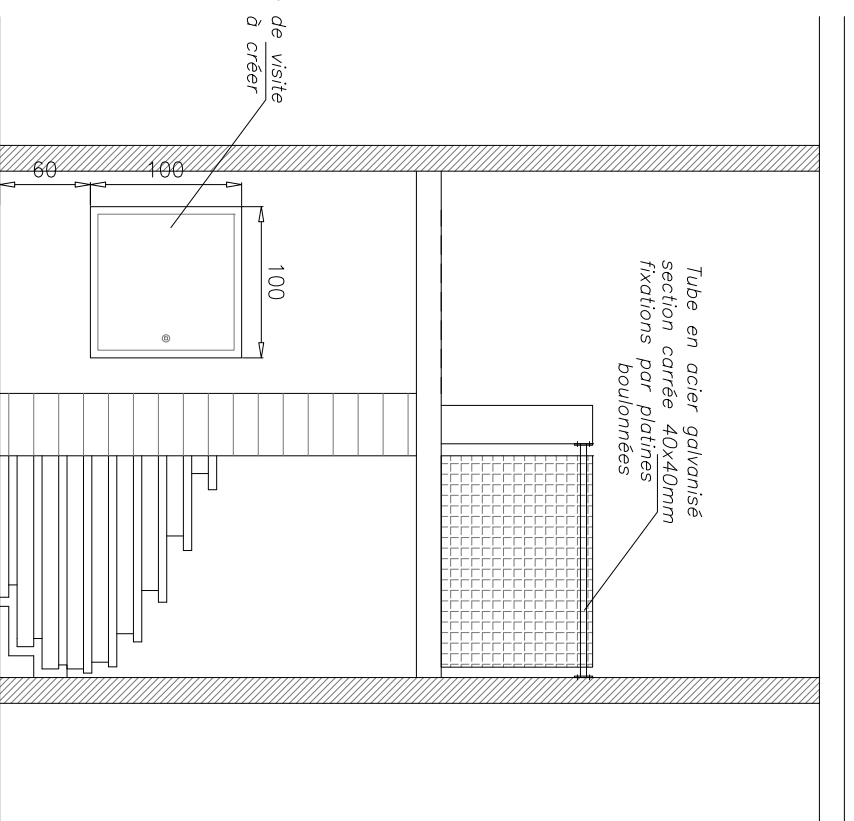

Coupe AA'

Coupe BB'

GO ARCHITECTURE
 7, villa Anatole France, 93200 SAINT-DENIS
 Tel: 09 53 77 18 40 / Fax: 01 48 20 21 51
 laurentdevallées@goarchitecture.fr

Dessin :

Maitre d'ouvrage
 Lycée François Truffaut

Mise à jour
 DEC. 2013

APS	Echelle
APD	1/20
PRO	1/50
DCE	1/100
POE	1/200

plan
 05

CONFORTATION D'ESCALIER BETON
 Rue Georges Pompidou
 91070 Bondoufle
 COUPE DE PRINCIPALE
 PROJET