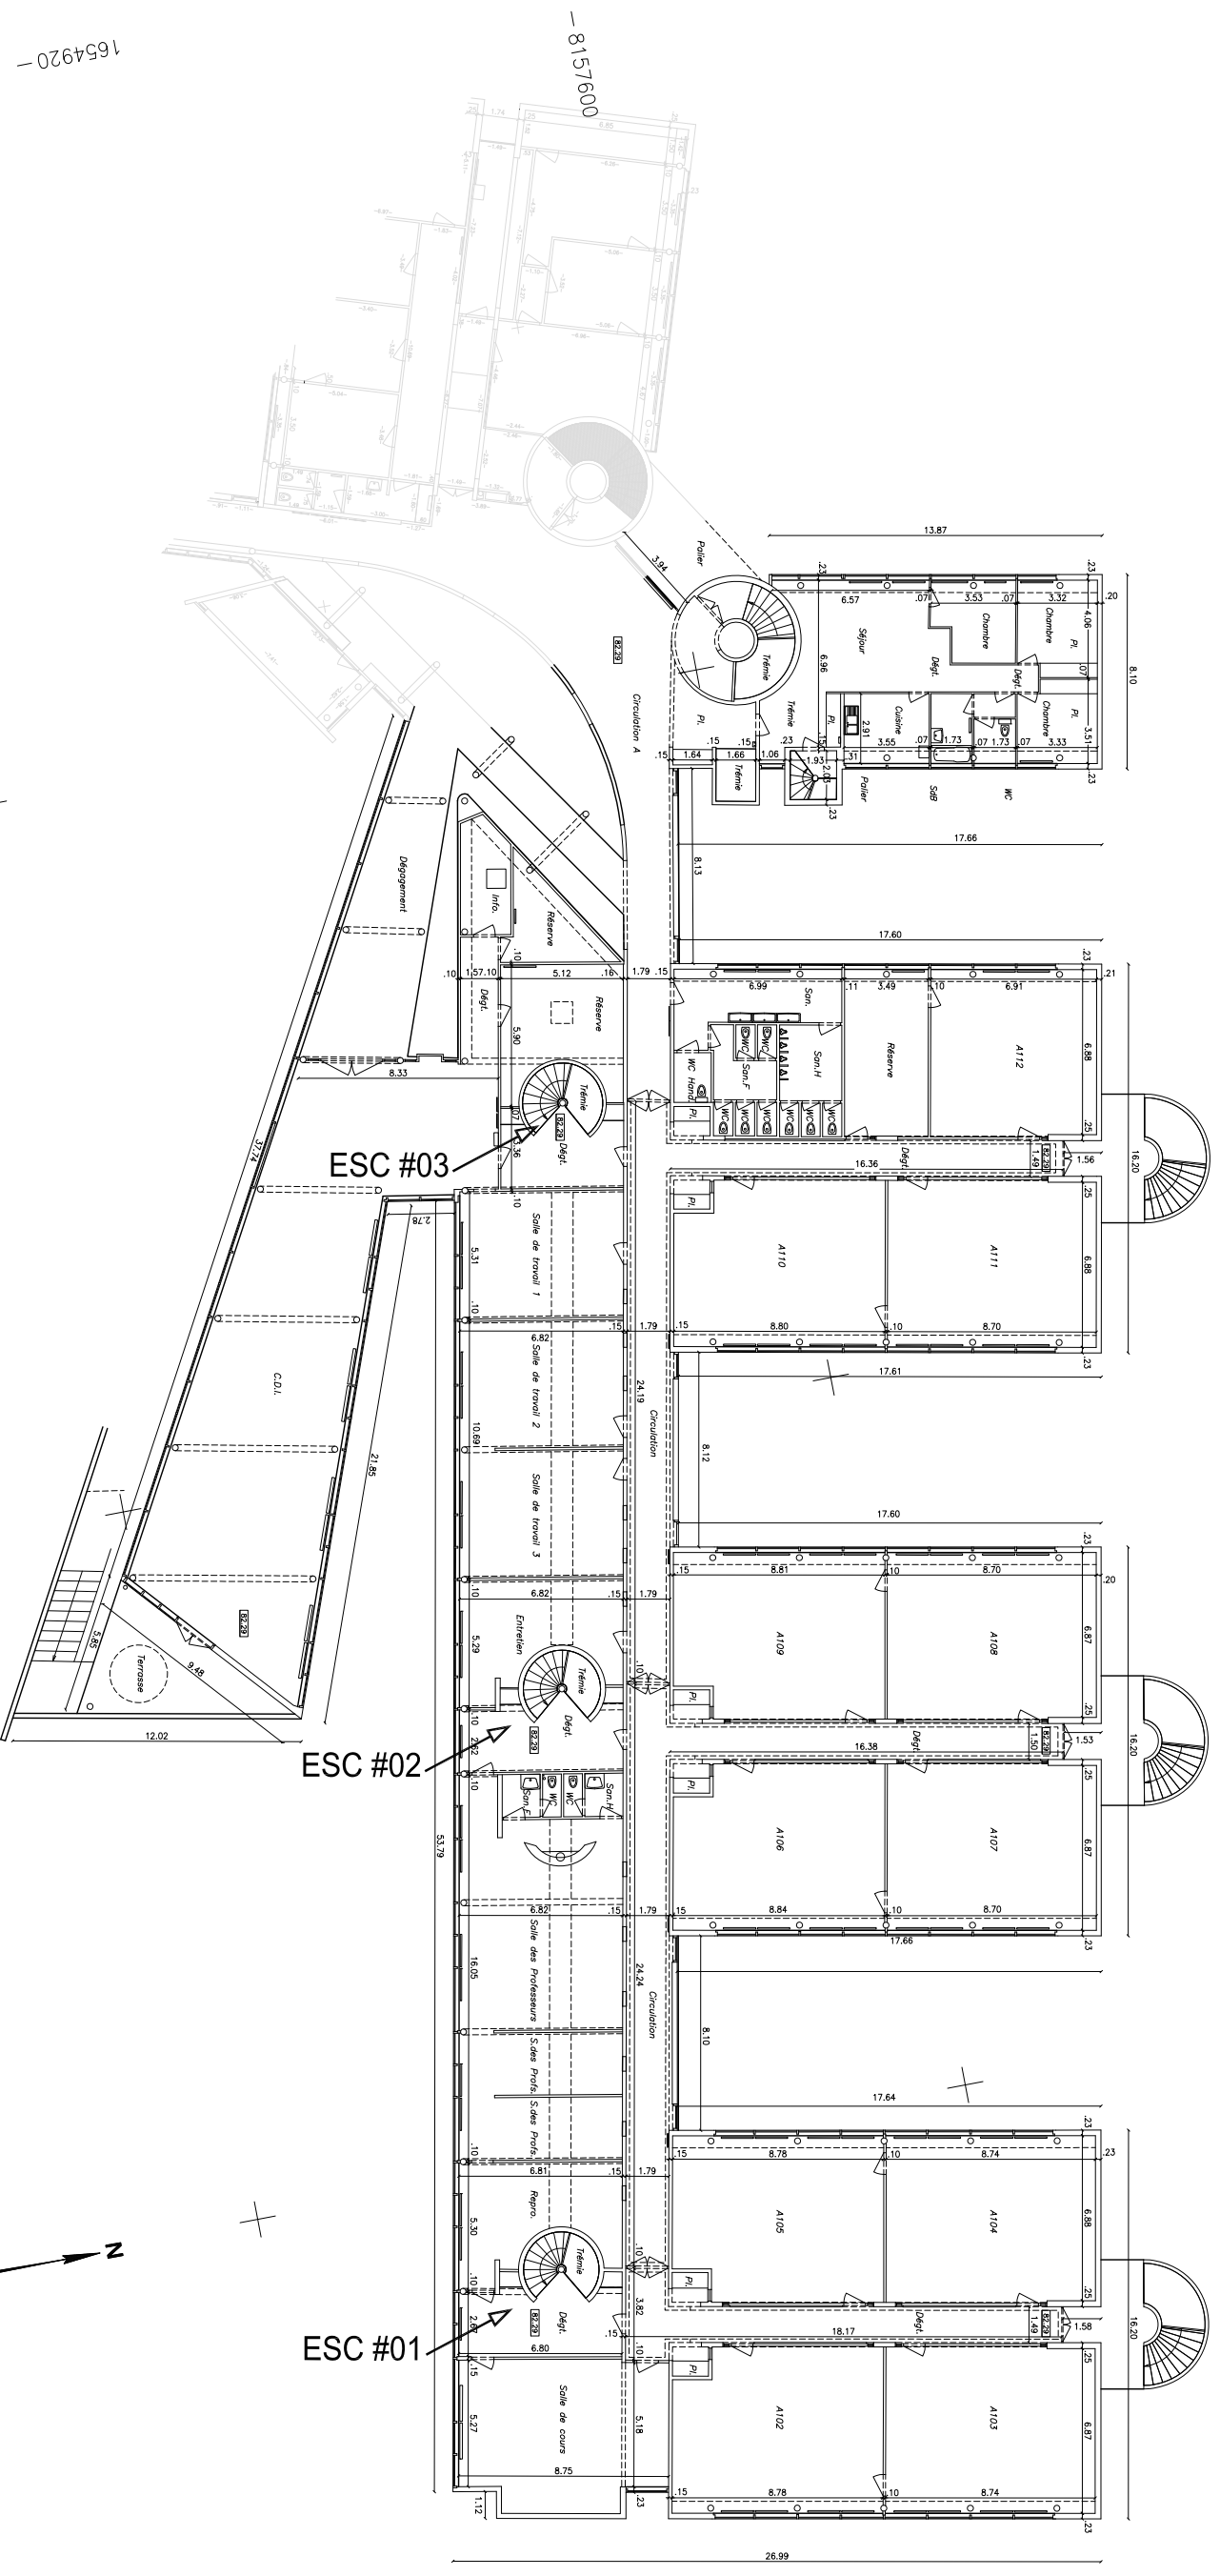

Bâtiment A

1er Etage

- 8157630

- 1654950+

- 1654980

- 1655010

- 1655040

IDENTIFICATION DU SITE		N° RNE : 0911937L	N° EI : 91055
nom du lycée :		François TRUFFAUT	
adresse :		Rue Georges Pompidou 91072 Bondoufle	
définition de la zone représentée :			
Nom de l'élève :		Bâtiment A	
Nom de l'élève :		Plan des intérieurs	
Date :		Février 2011	
N° de plan :		0	
N° de plan :		1/1	
Echelle de l'état :		1/300	
AUTEUR (logo...)		C.O.G.E.R.A.T.	
		16196	

- 8157570 +

Légende :

1.10 Cotation générale

35.16

Altitude des sols de l'étage représentés

654950

654980

Echelle graphique