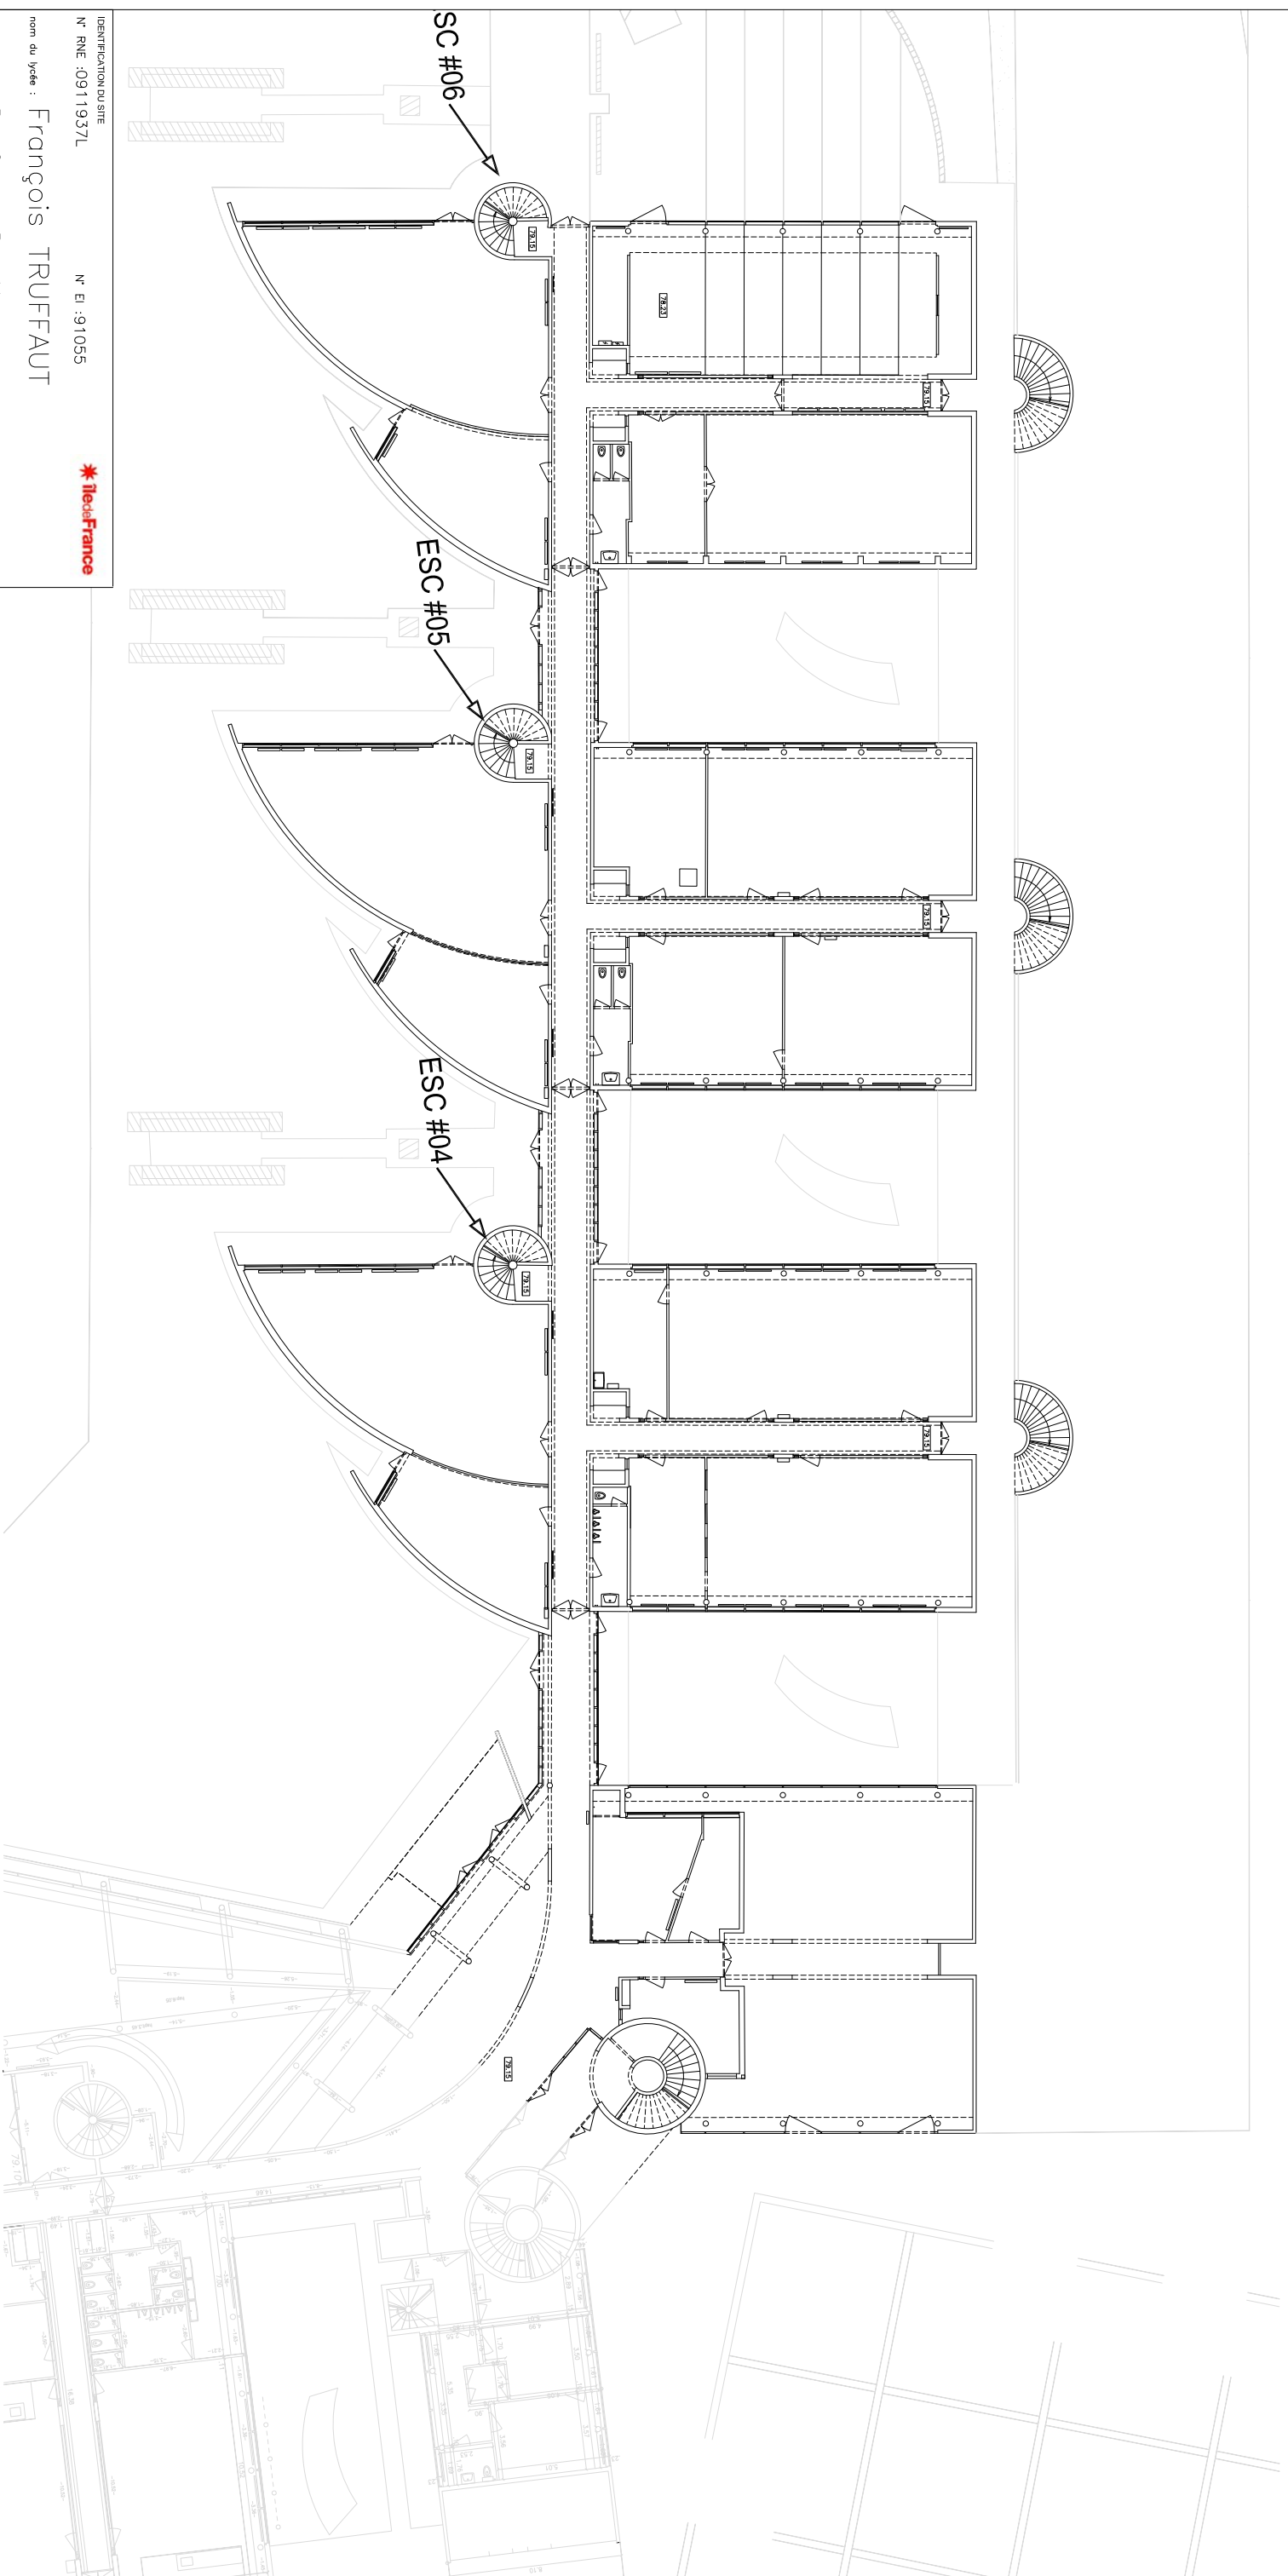

# Bâtiment B

## Rez-de-Chaussée

IDENTIFICATION DU SITE  
 N° RNE : 0911937L N° EI : 91055  
 \* **Neofrance**

nom du lycée : François TRUFFAUT  
 adresse : Rue Georges Pompidou  
 91072 Bondoufle

definition de la zone présentée :  
 Bâtiment B