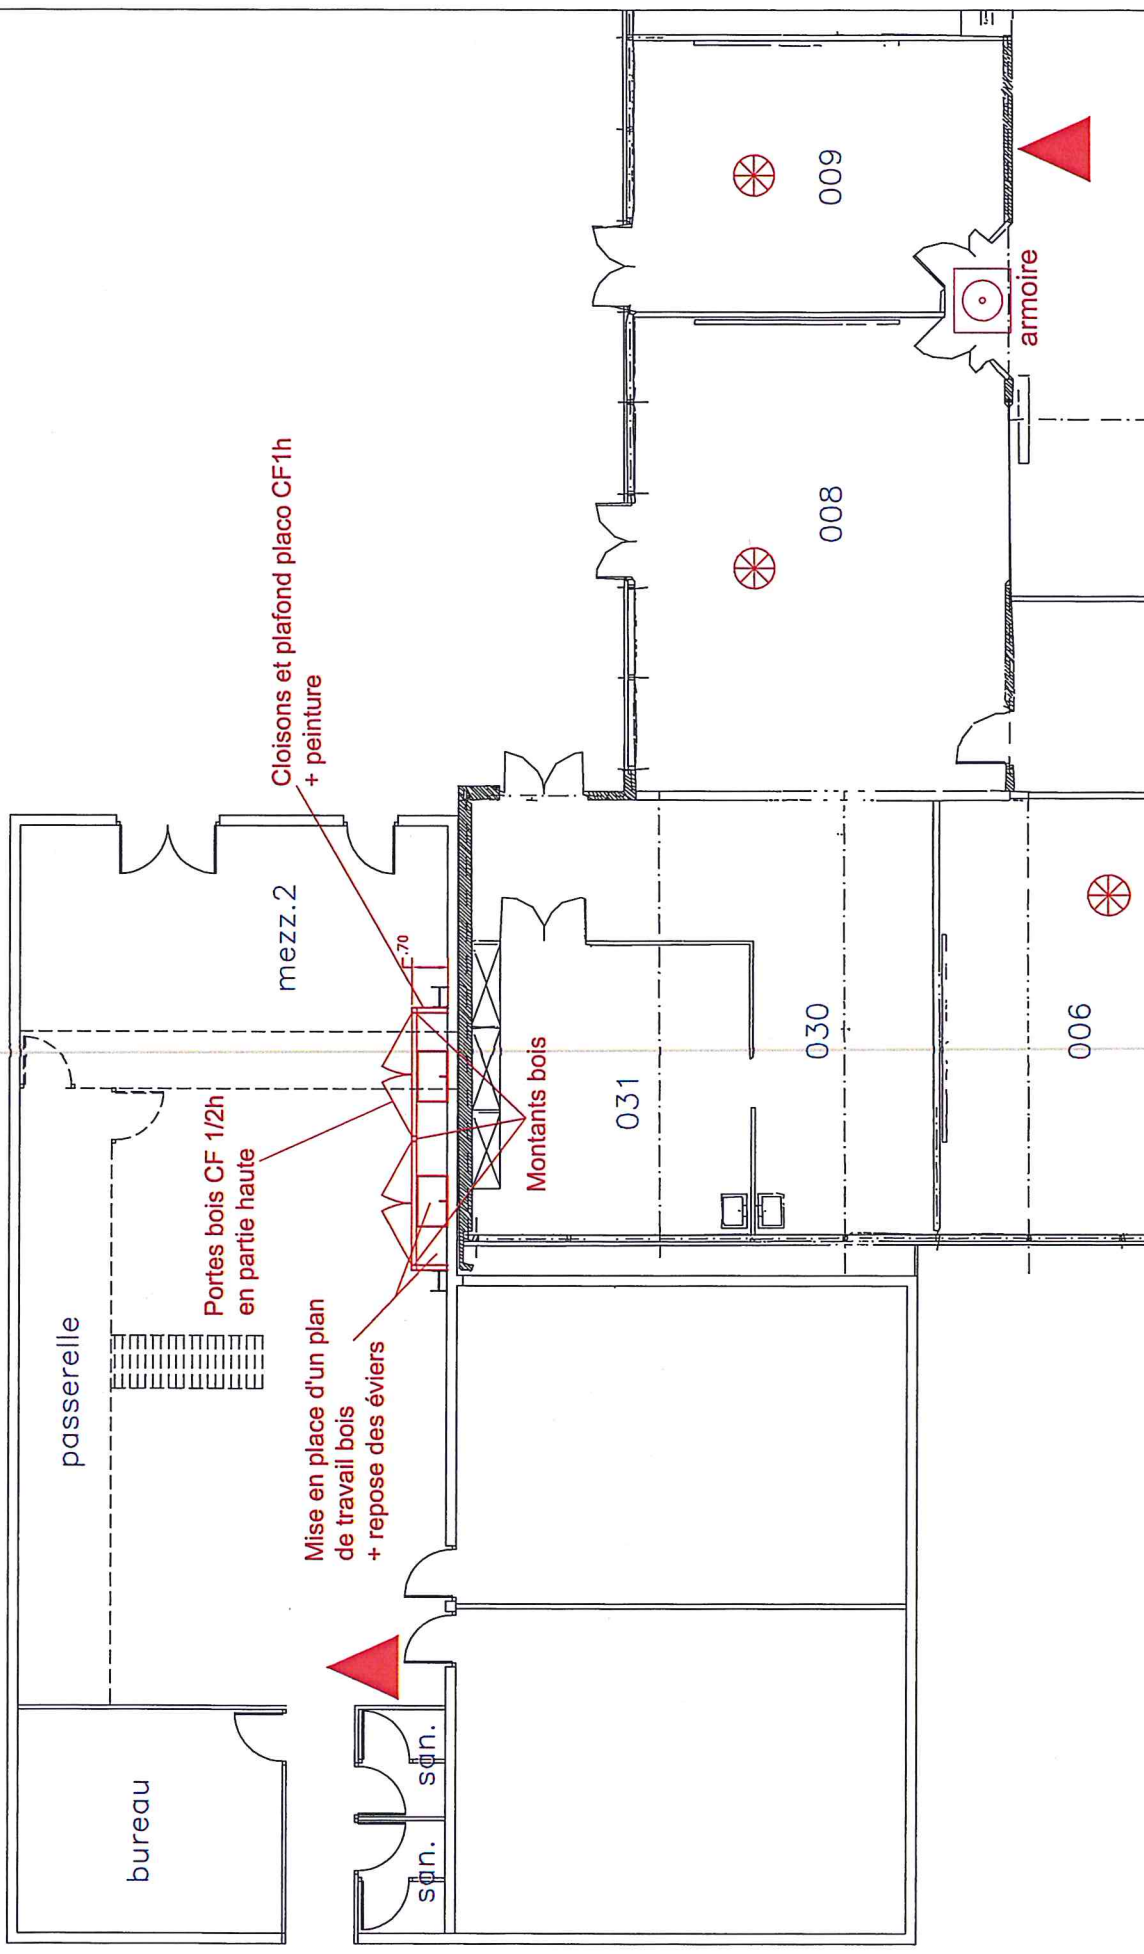

LYCEE GUSTAVE JAUME - PIERRELATTE (26)

Locaux de stockage de produits chimiques

SCIENCES - RDC/R+1 - SALLES 77 -78 - PROJET

N° : 002

Date : 07/2014

Echelle : 1/50

12, rue Nicolas Châtes
42100 St-Etienne
Tel. 04.77.81.01.01
Fax. 04.77.81.01.00
E-mail: penta-ingenierie@wanadoo.fr