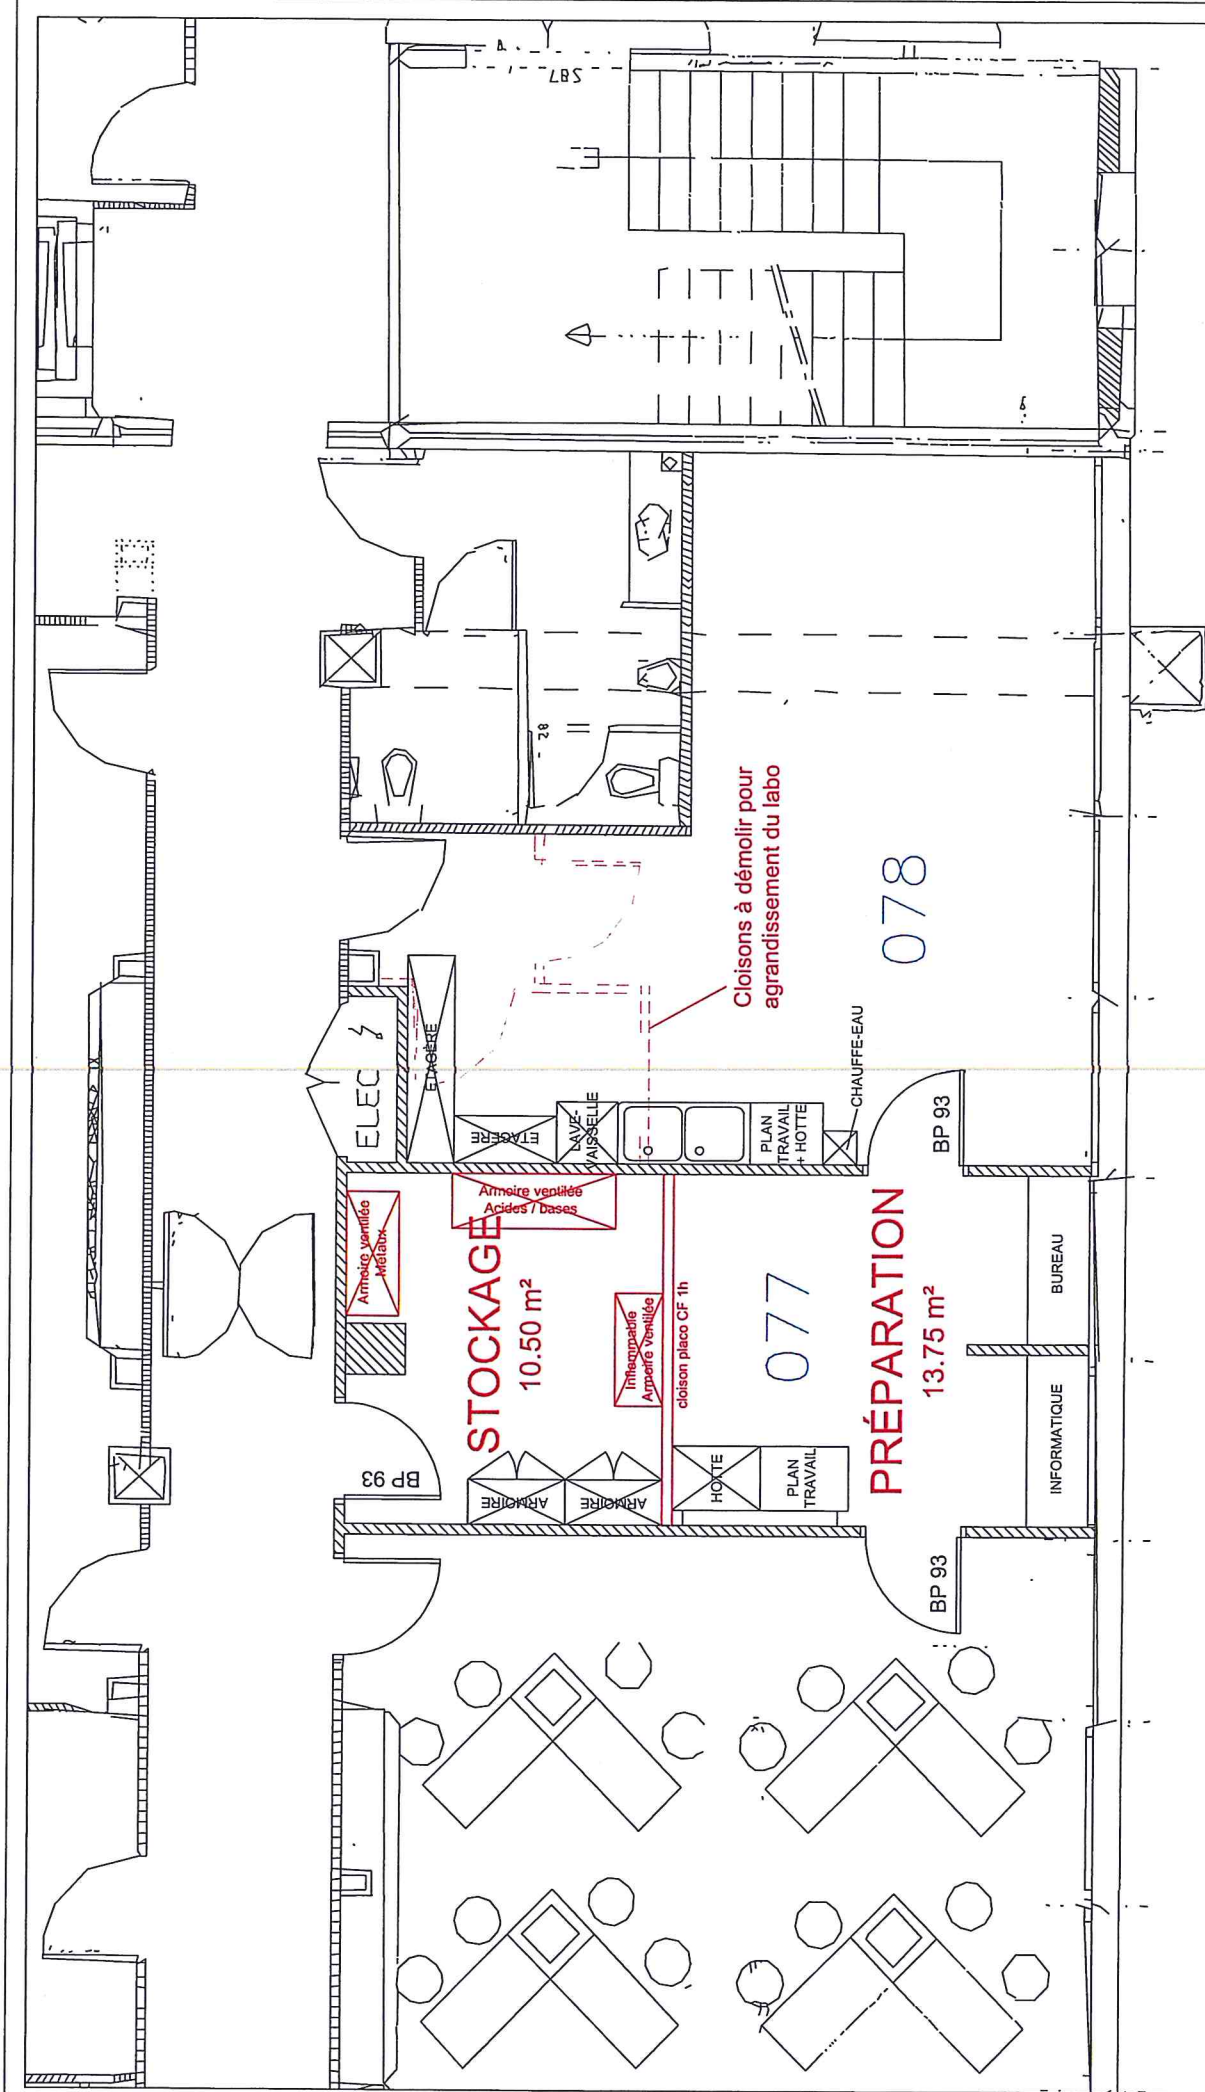

N° : 004
 Date : 07/2014
 Echelle : 1/50

LYCEE GUSTAVE JAUME - PIERRELATTE (26)

Locaux de stockage de produits chimiques

SCIENCES - RDC/R+1 - SALLE 74 - PROJET

P ingénierie
PENTA S.A.S.
 12, rue Nicolas Chaise
 42000 St-Etienne
 TEL. 04-77-81-01-01
 Fax. 04-77-81-01-00
 E-mail: pentia-ingenierie@wanadoo.fr