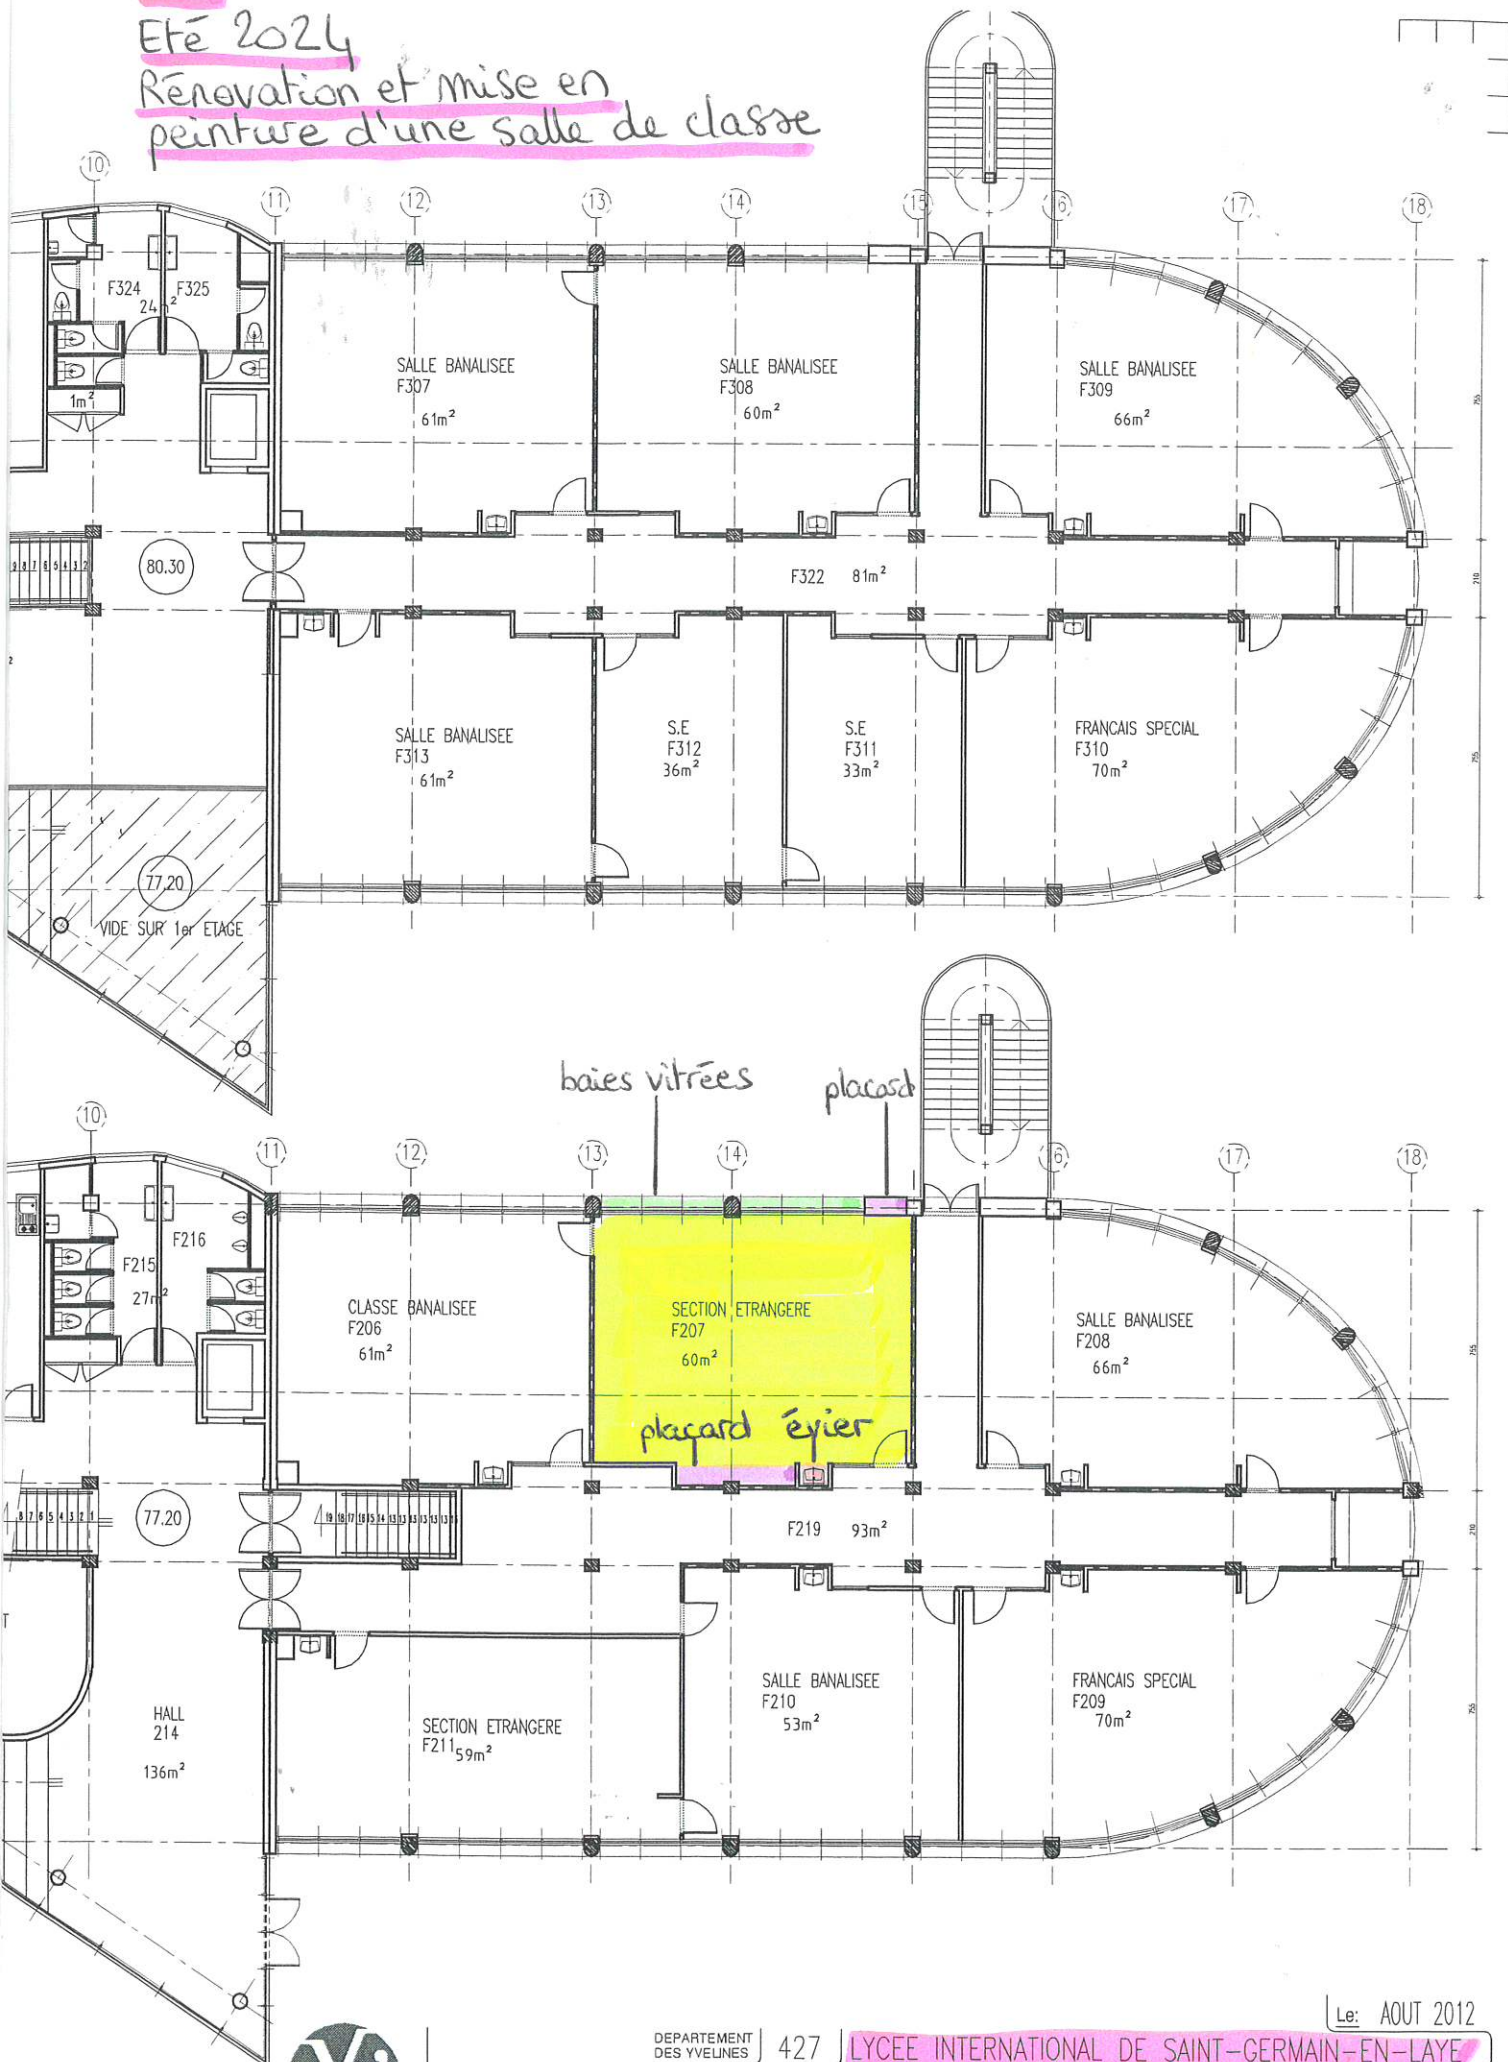

Plan  
Eté 2024  
Rénovation et mise en  
peinture d'une salle de classe

**Yvelines**  
 Conseil général

DEPARTEMENT  
 DES YVELINES  
 DGSD  
 DBMGP  
 T.C

427

LYCEE INTERNATIONAL DE SAINT-GERMAIN-EN-LAYE

Bat G ECOLE PRIMAIRE - 1er/2eme

Ech.: 5MM/M

Le: AOUT 2012